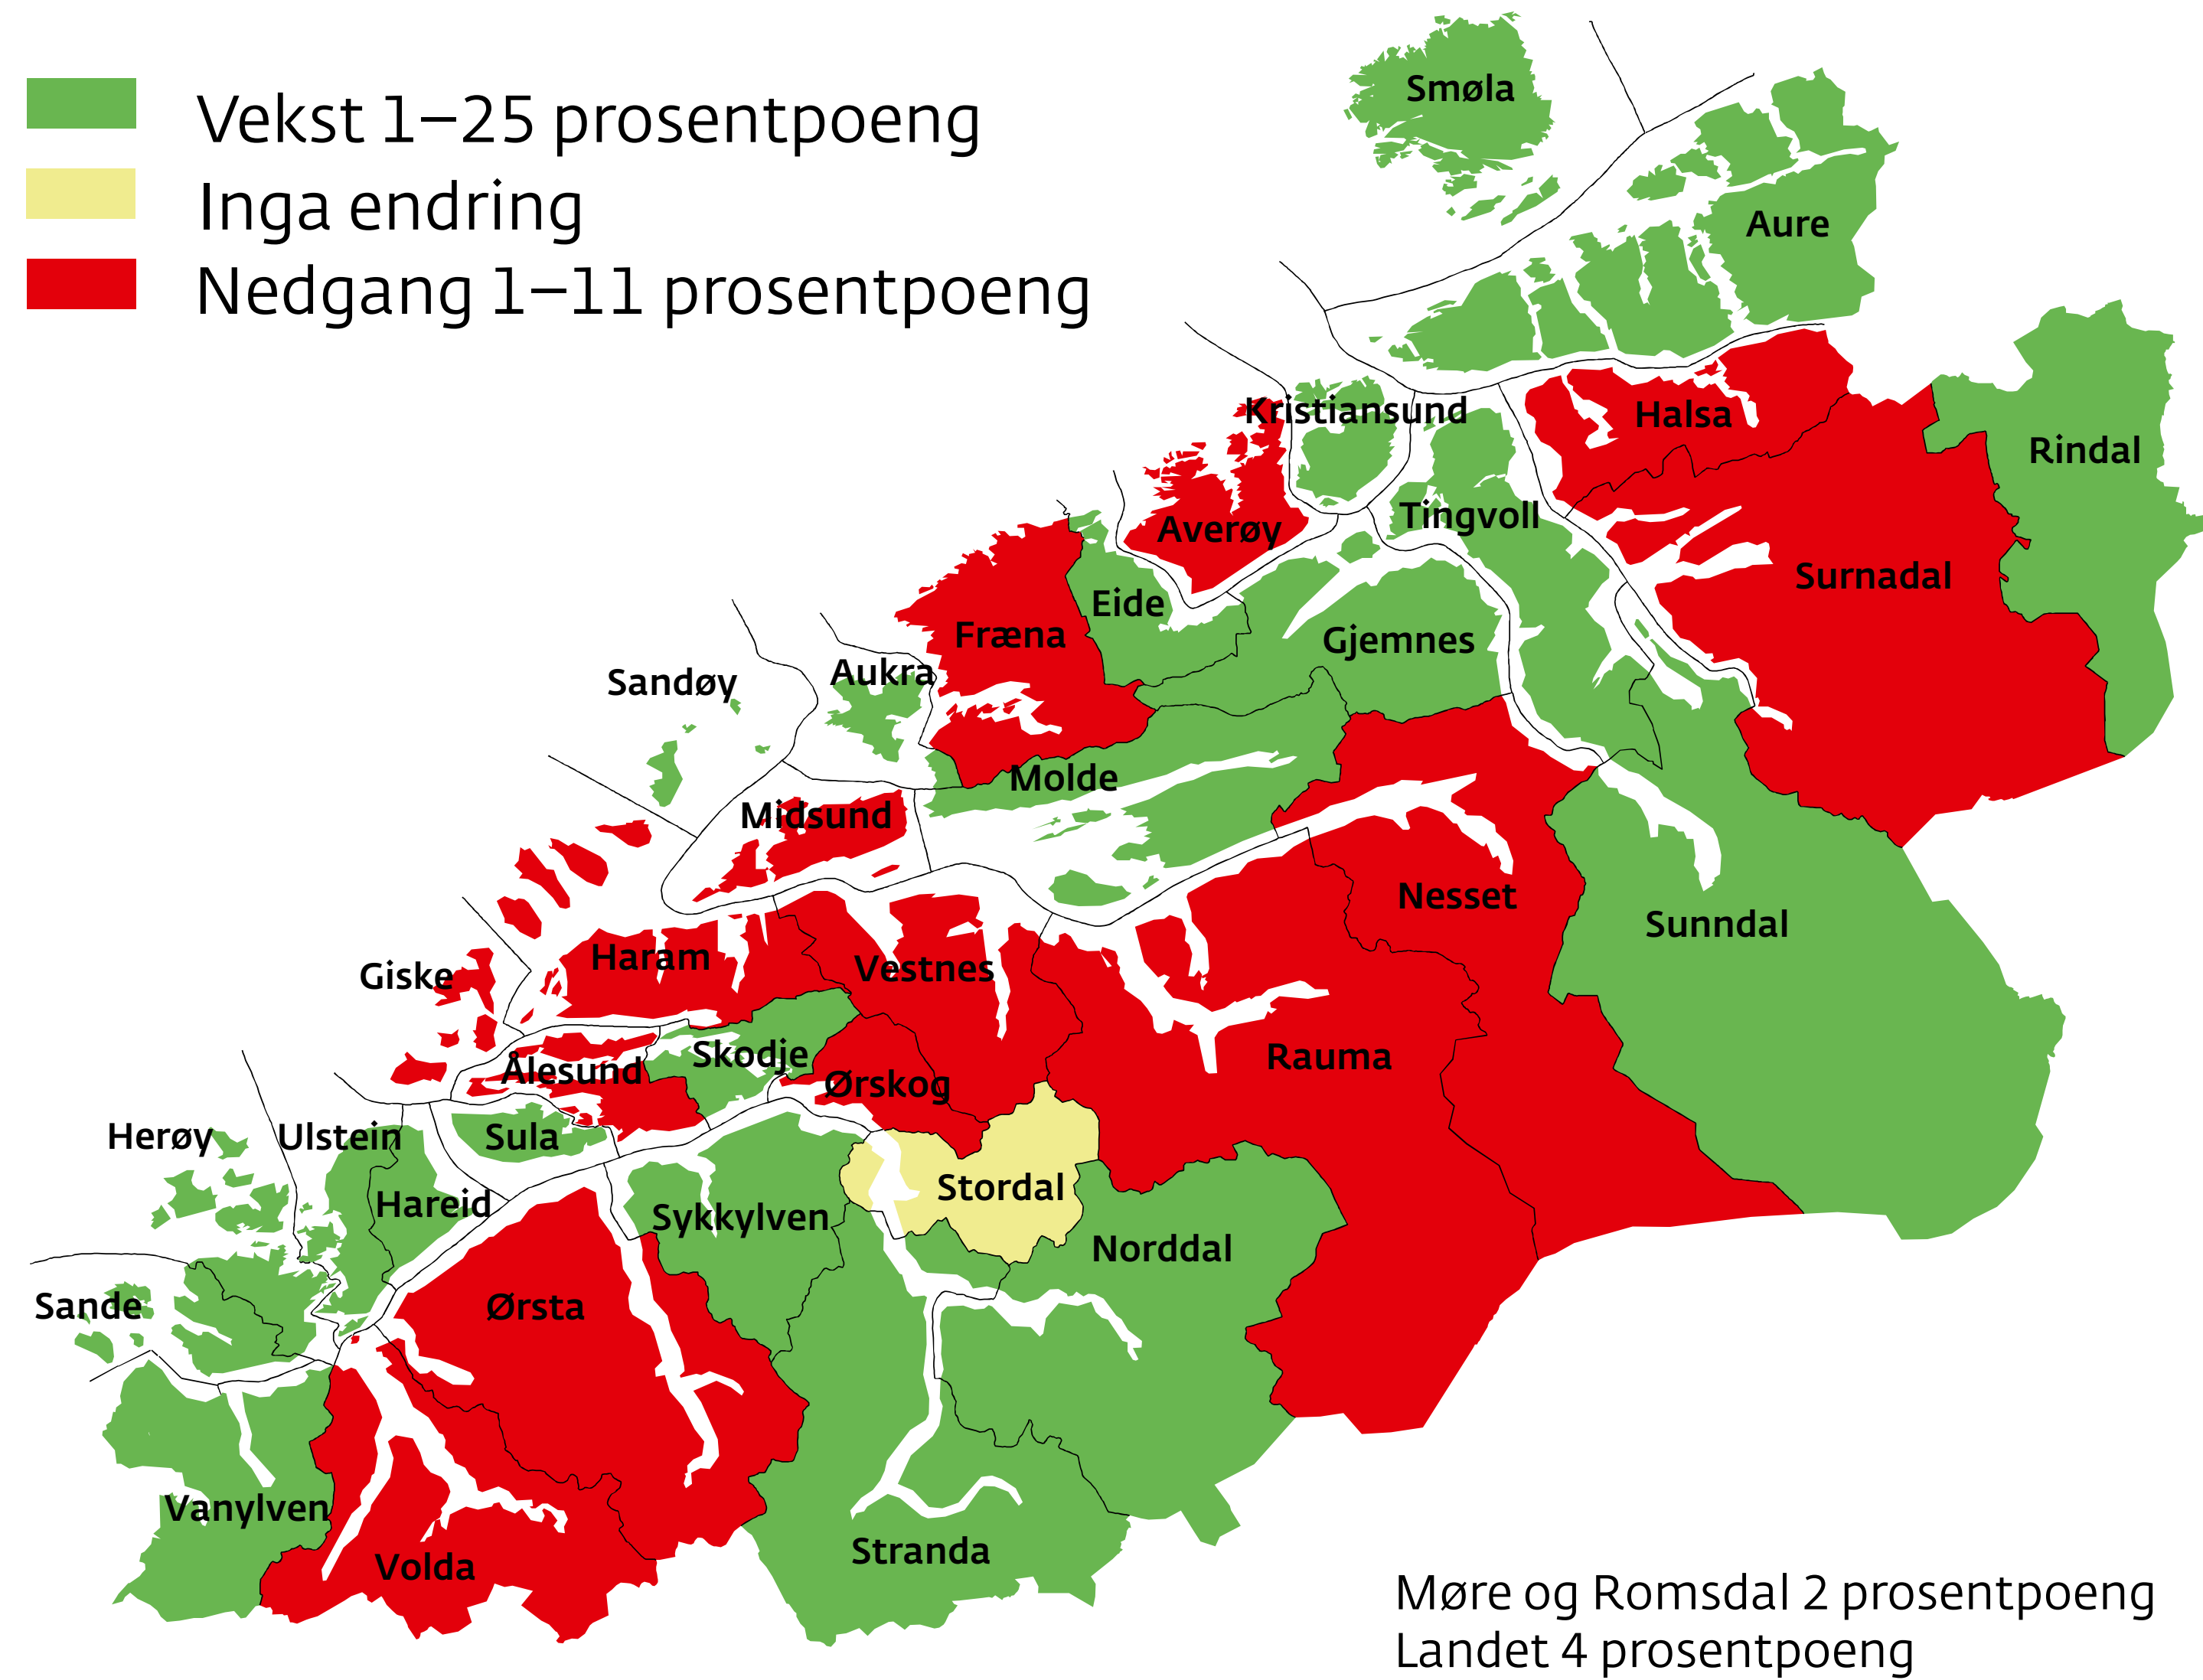

Attenåringar utan karieserfaring, endring frå 2013 til 2016

Kjelde: Møre og Romsdal fylkeskommune

Møre og Romsdal
fylkeskommune

www.mrfylke.no/fylkesstatistikk