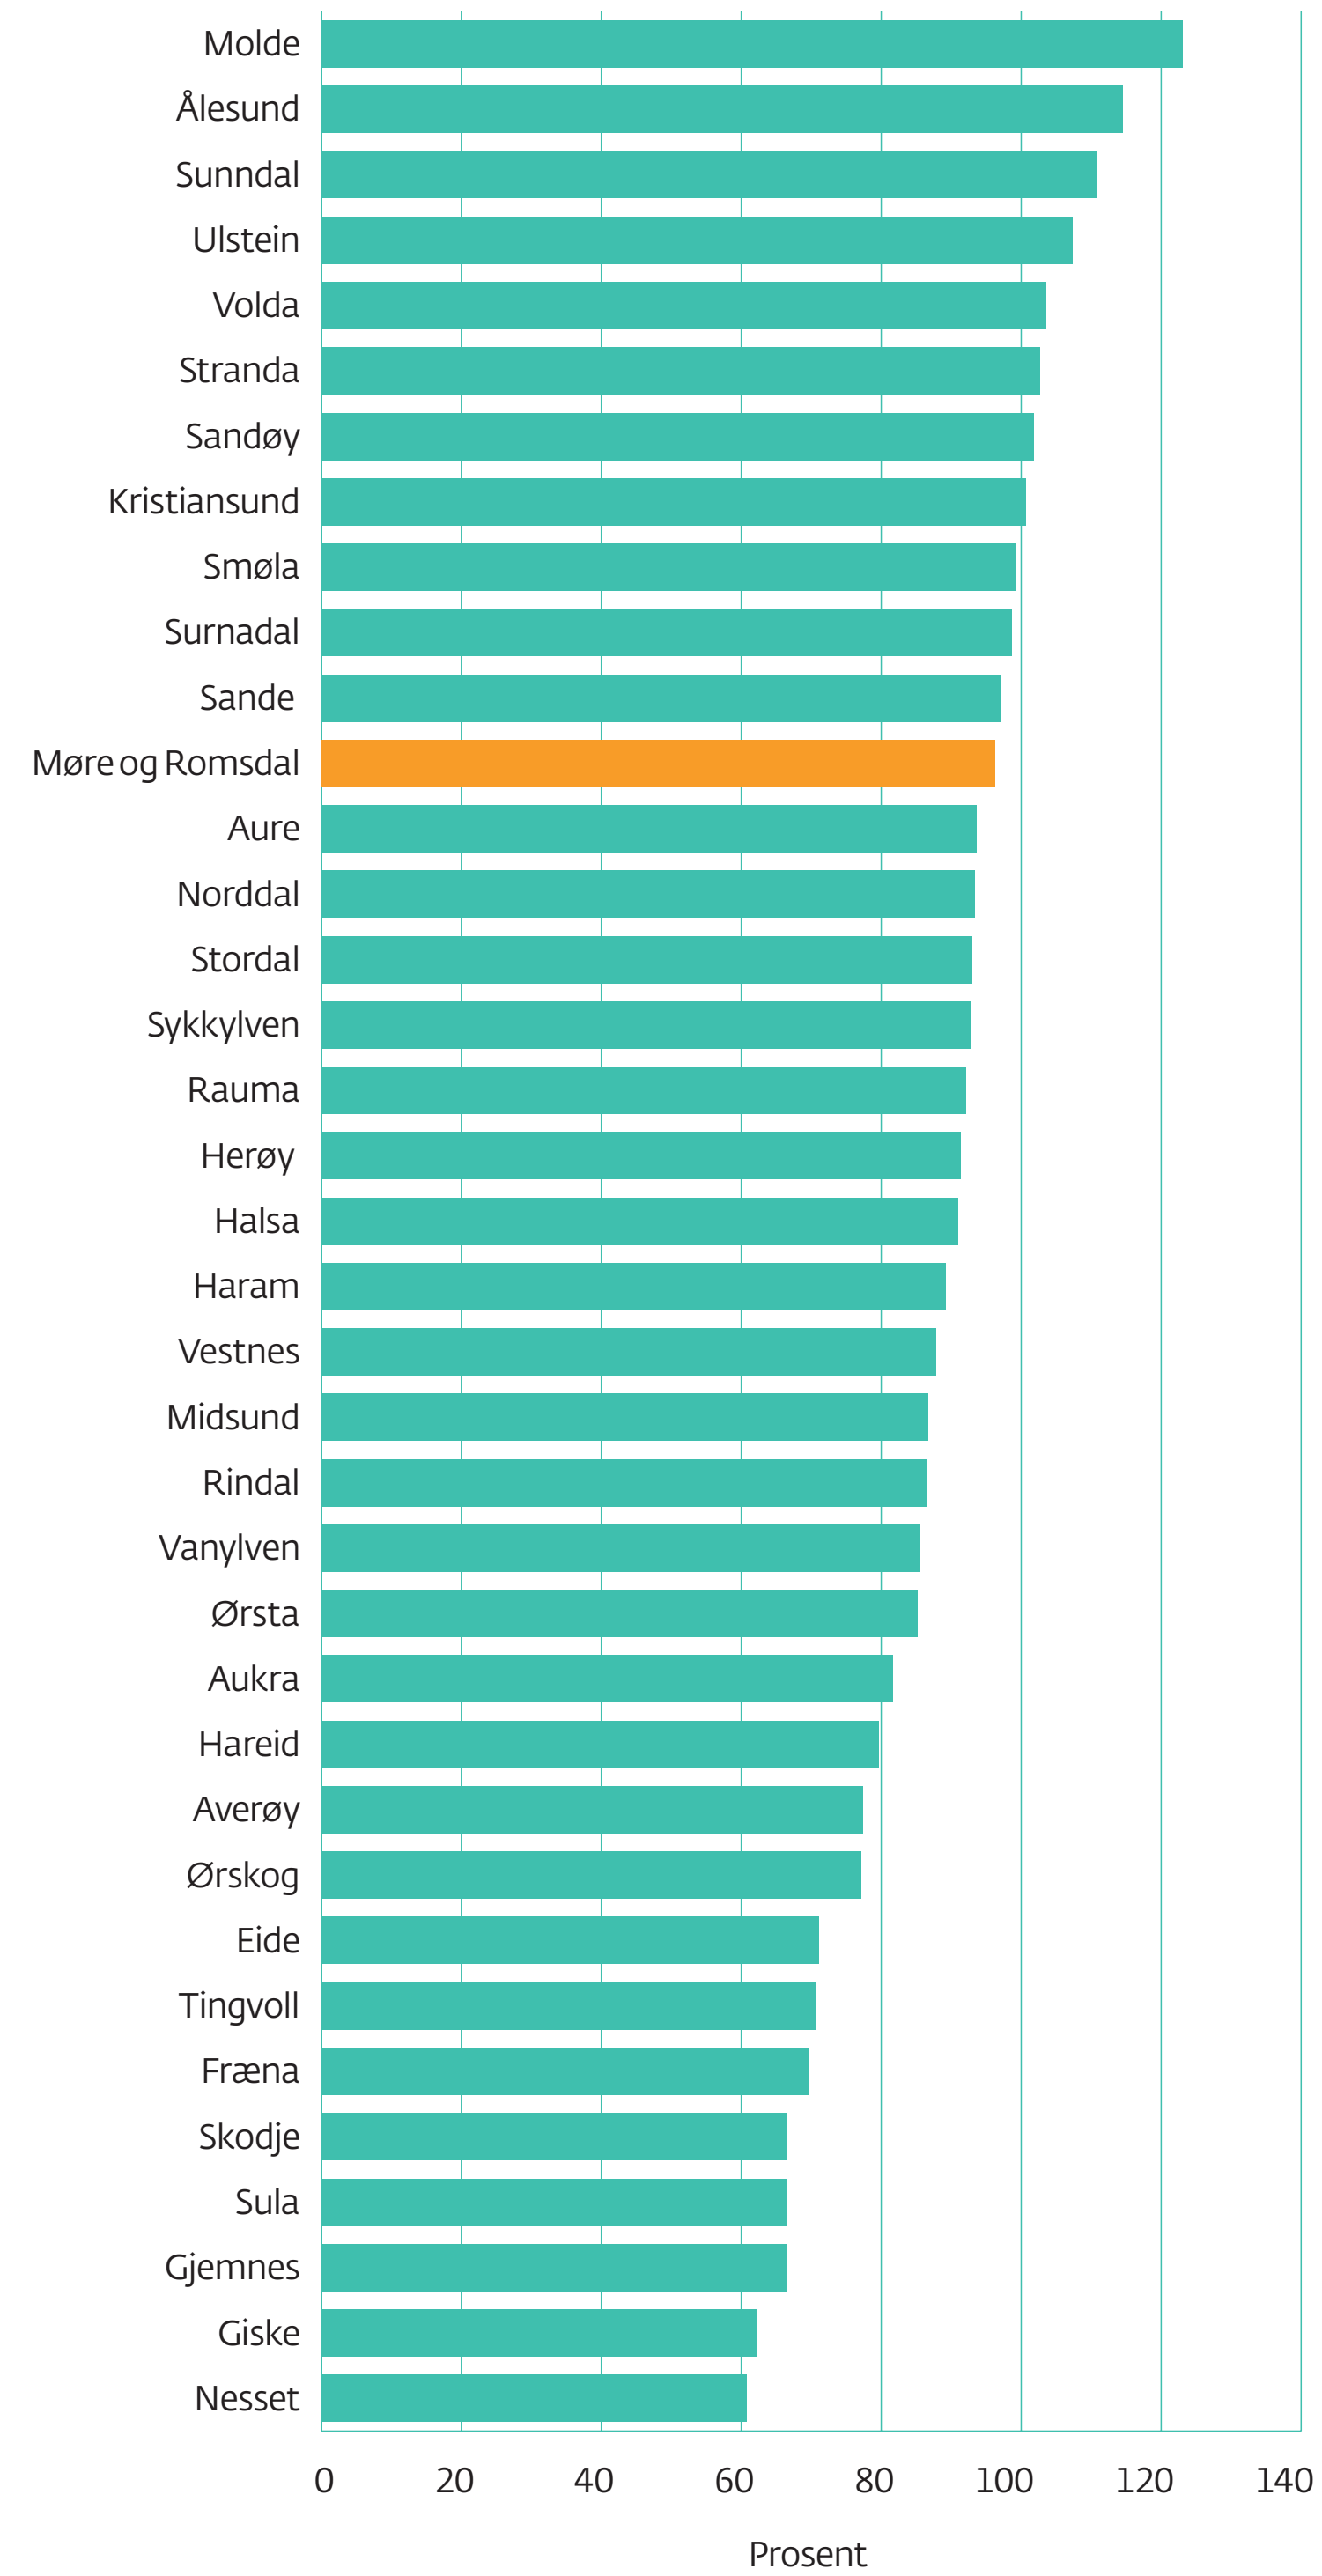

Arbeidsplassdekning, per 4. kvartal 2017

Kjelde: SSB

Møre og Romsdal
fylkeskommune

www.mrfylke.no/fylkesstatistikk