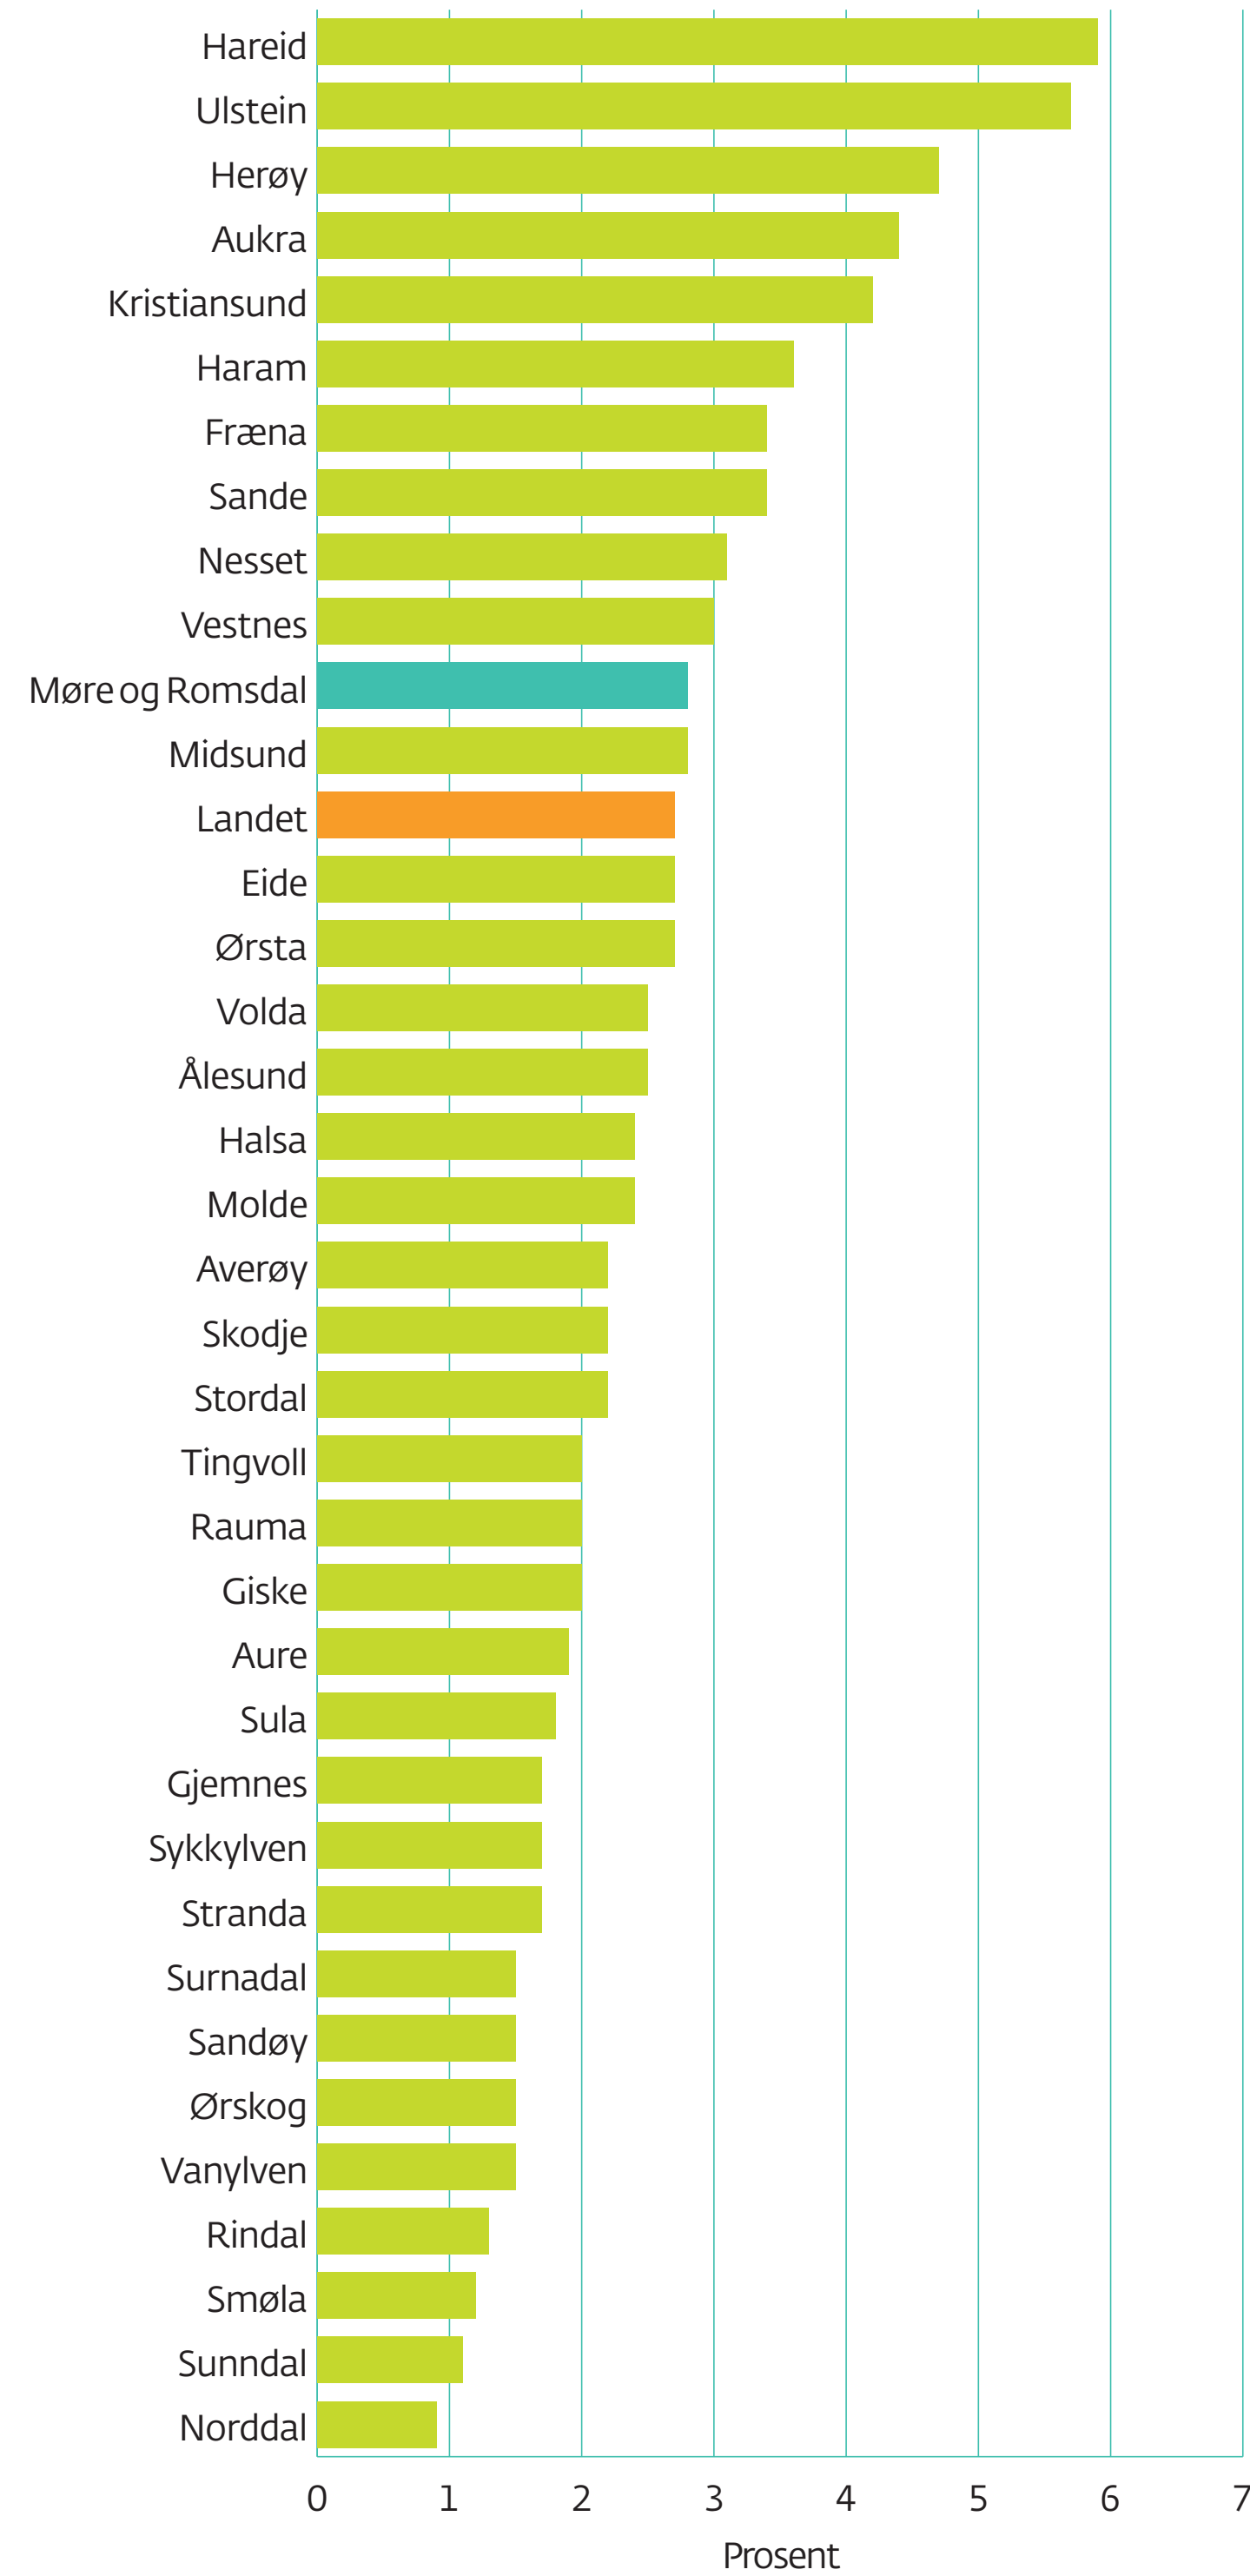

# Arbeidsløyse i prosent av arbeidsstyrken, august 2017

Kjelde: SSB

Møre og Romsdal  
fylkeskommune

[www.mrfylke.no/fylkesstatistikk](http://www.mrfylke.no/fylkesstatistikk)