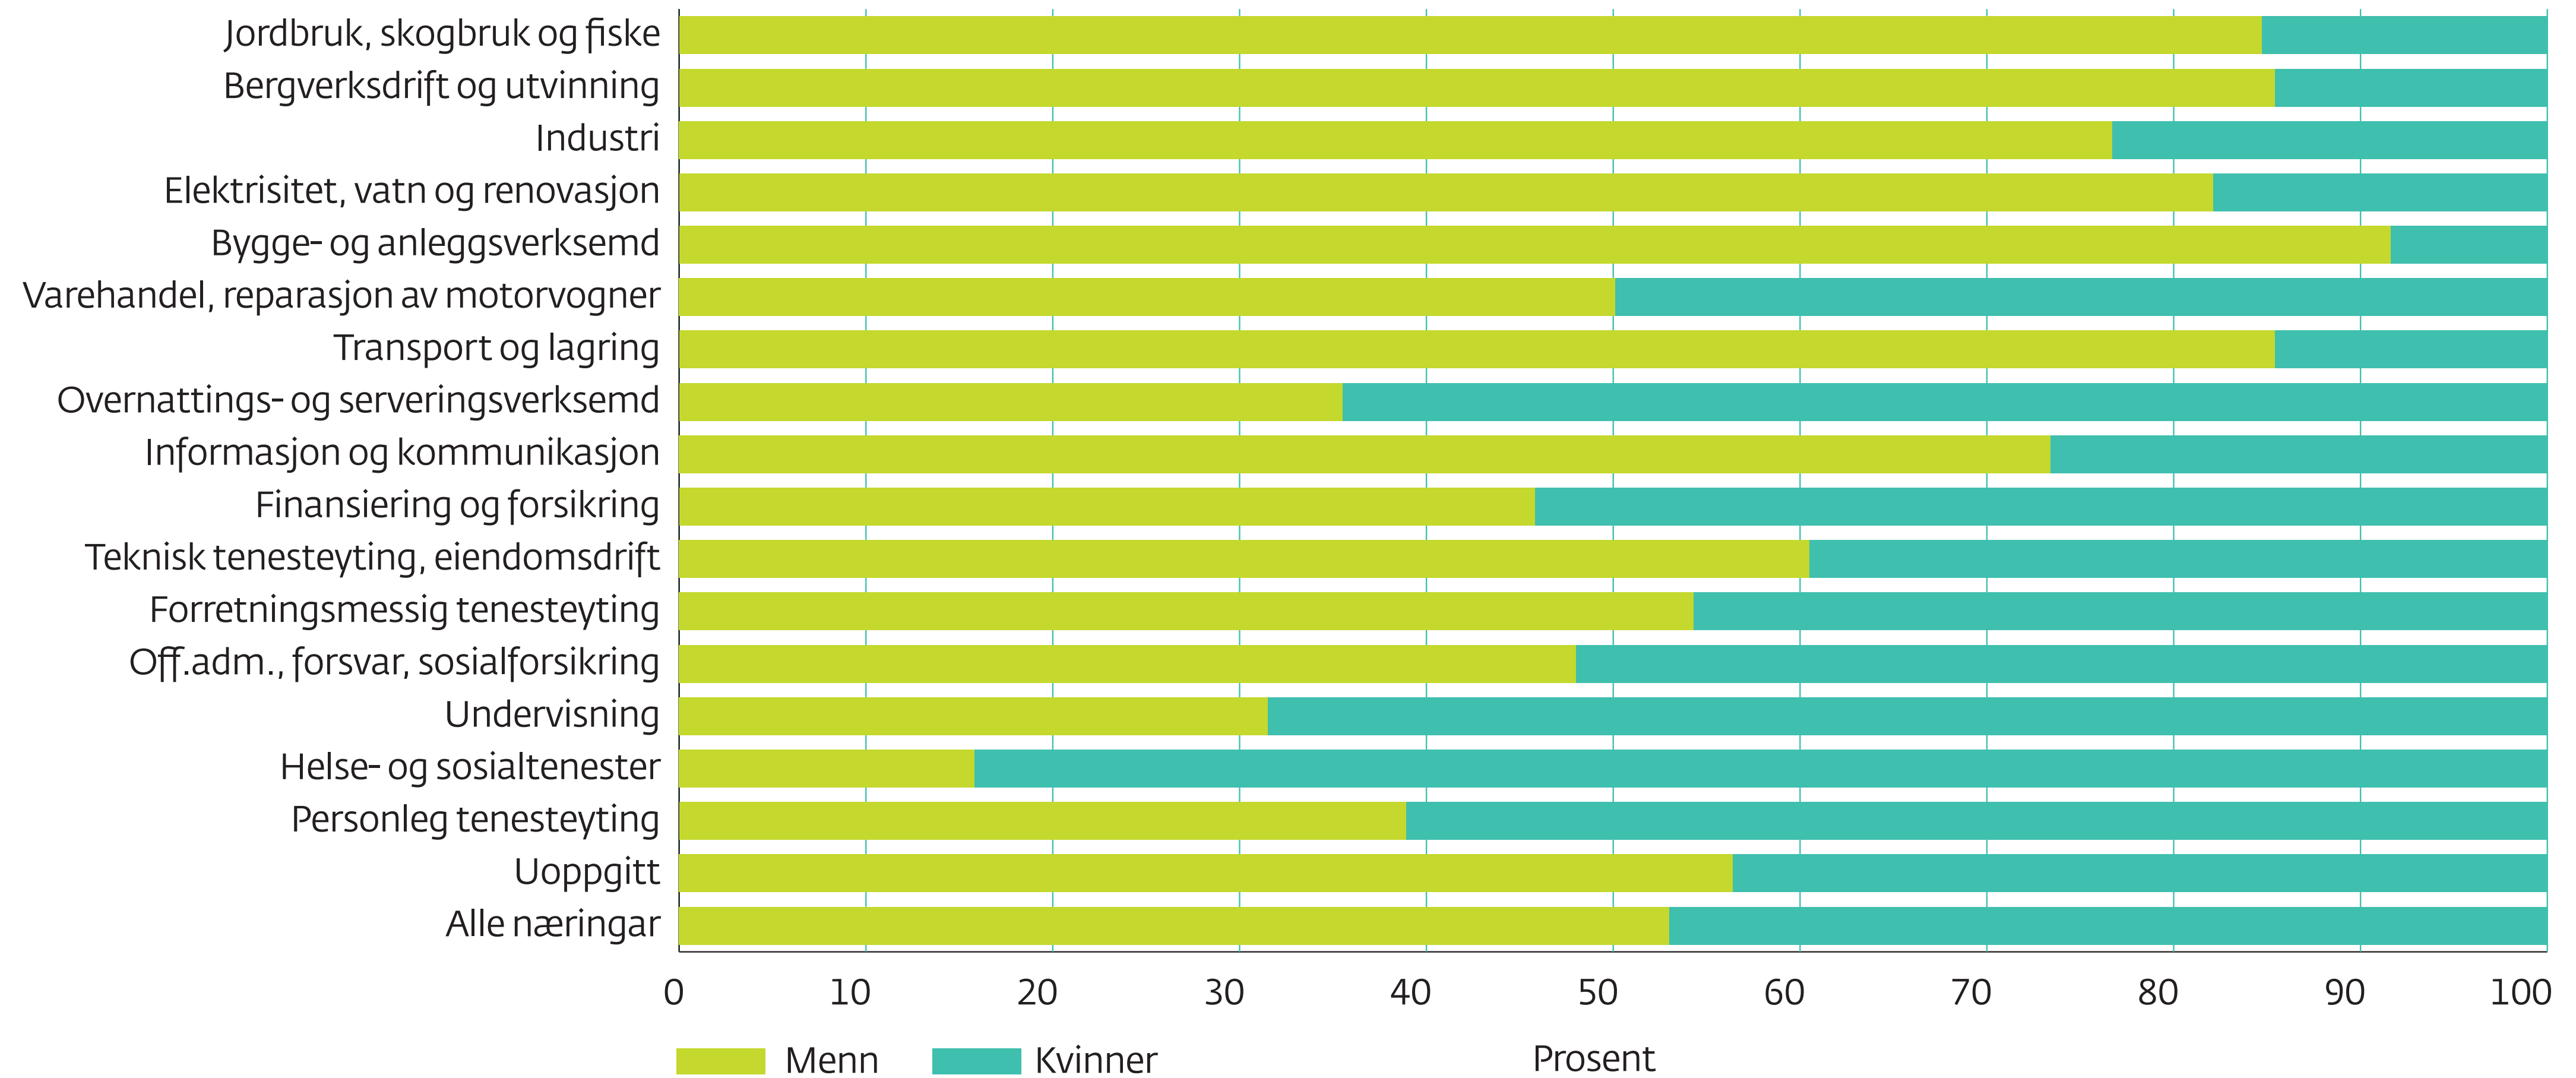

Syssette etter arbeidsstad etter næringsgrupper og kjønn, Møre og Romsdal, 2016, prosent

Kjelde: SSB

Møre og Romsdal
fylkeskommune

www.mrfylke.no/fylkesstatistikk