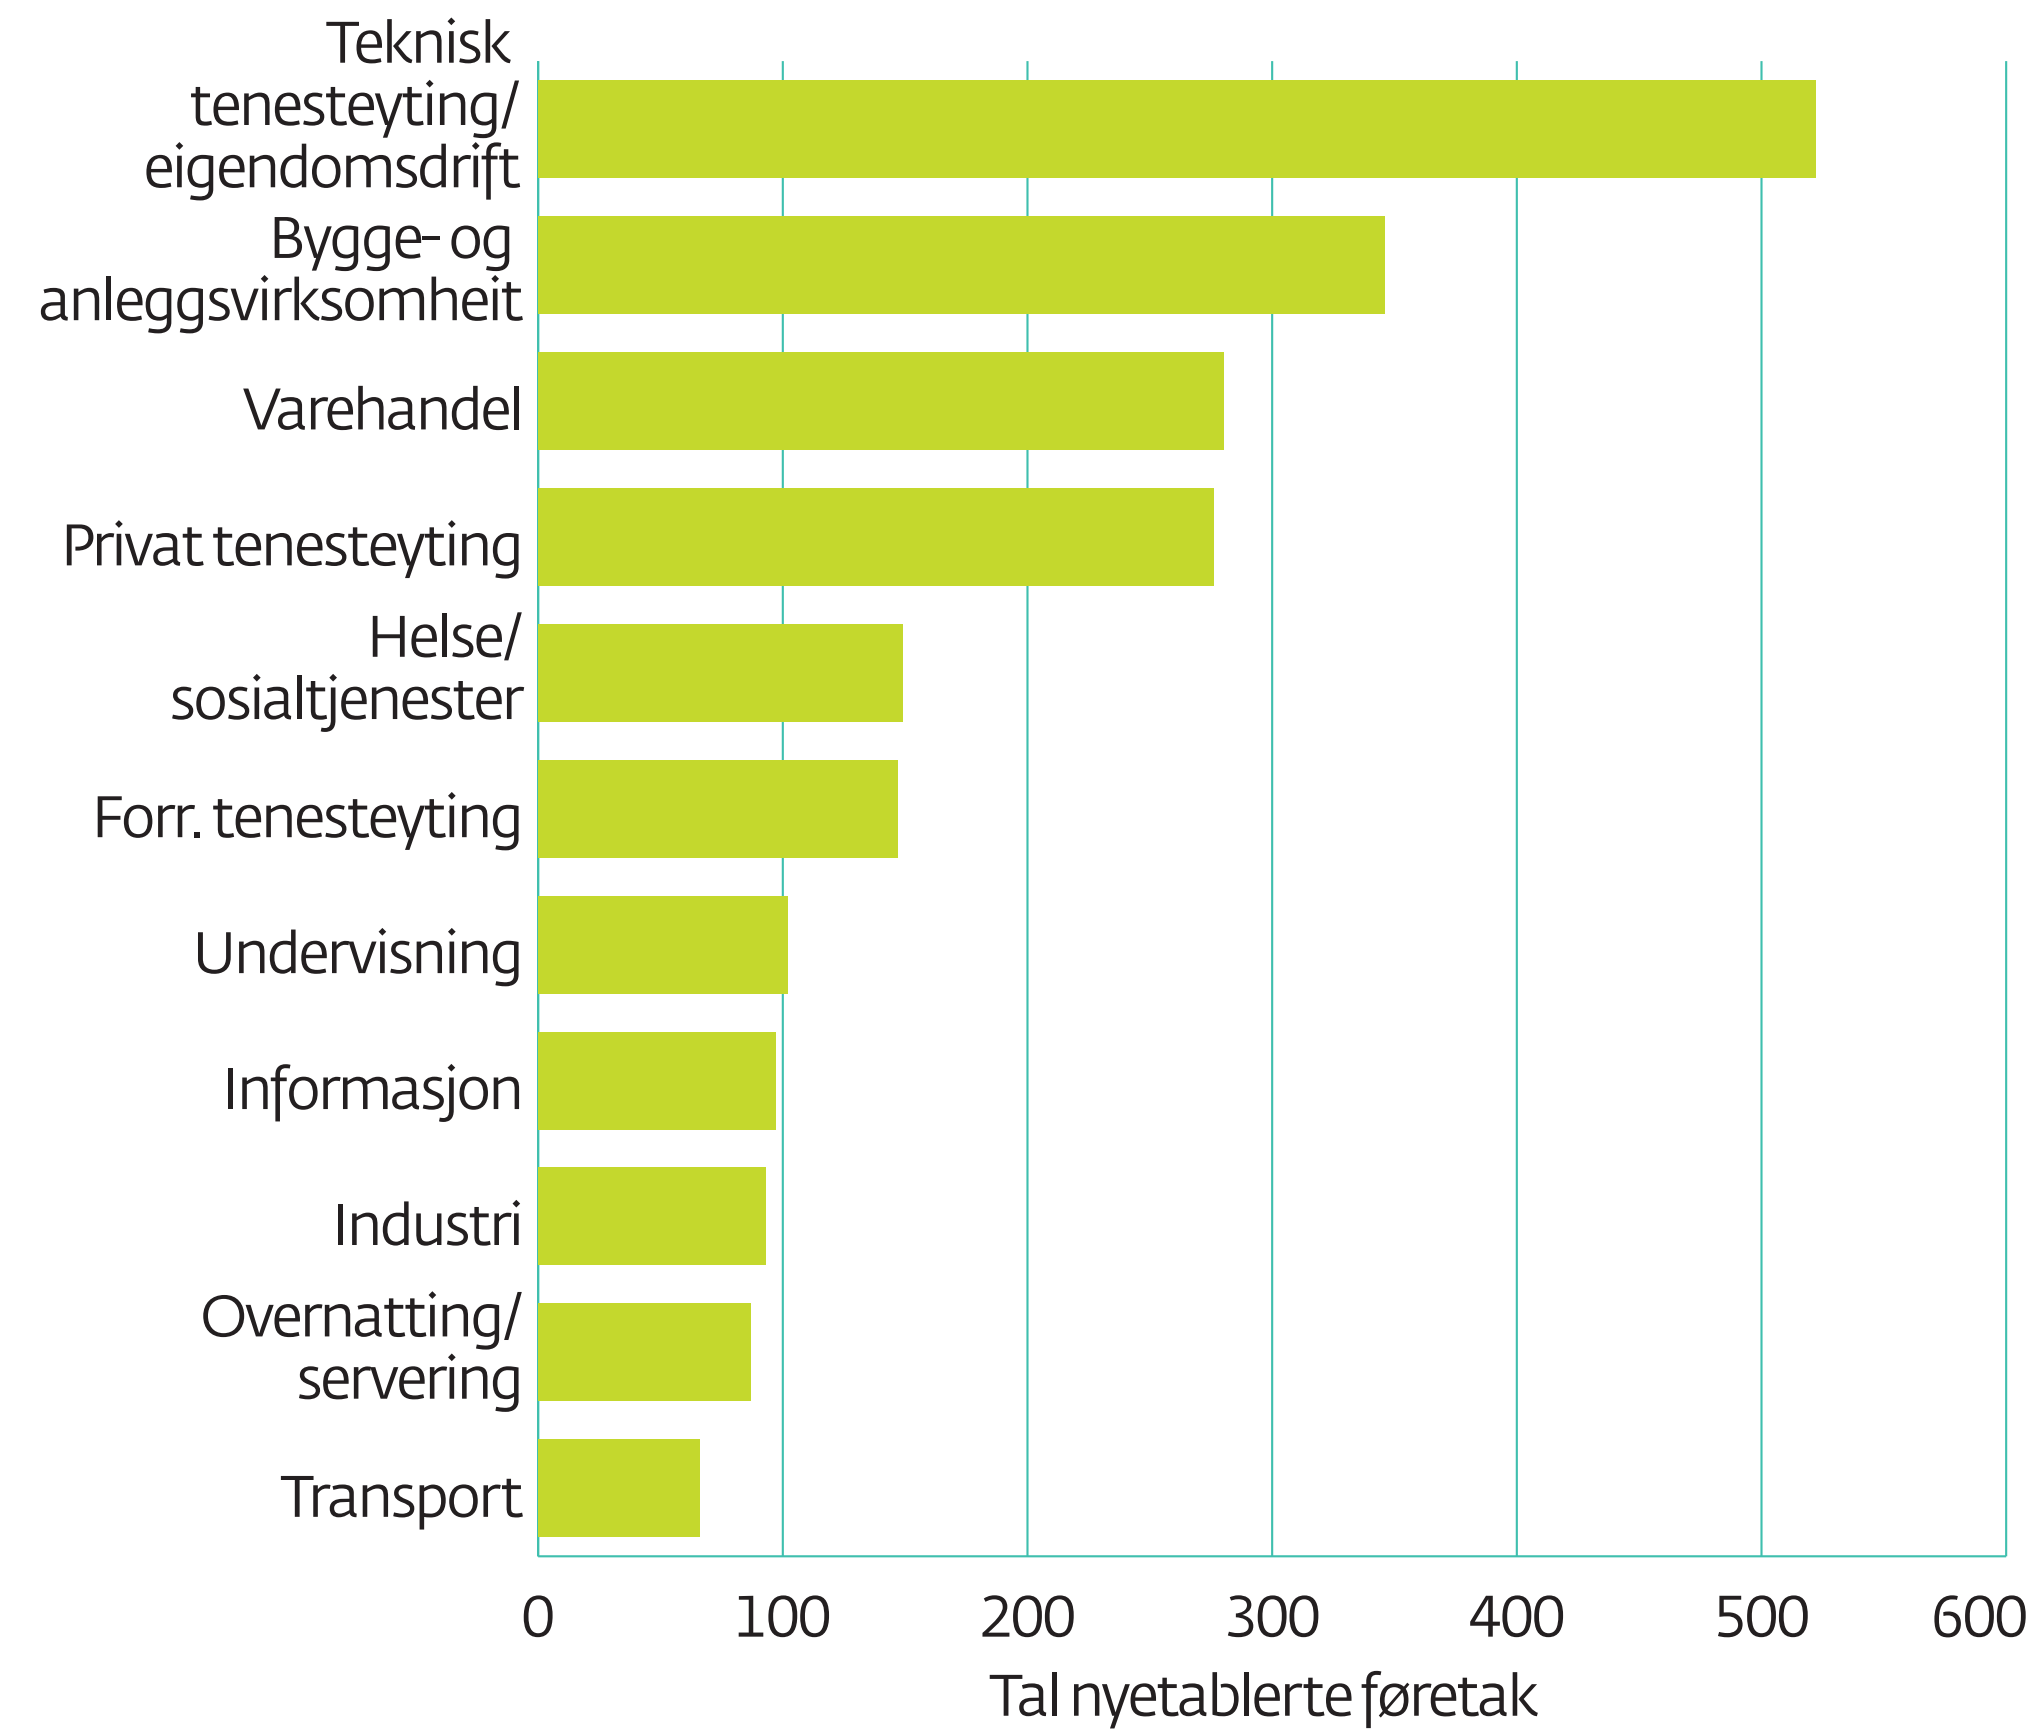

# Nyetablerte føretak i utvalgte næringer, Møre og Romsdal 2016

Kjelde: SSB

Møre og Romsdal  
fylkeskommune

[www.mrfylke.no/fylkesstatistikk](http://www.mrfylke.no/fylkesstatistikk)