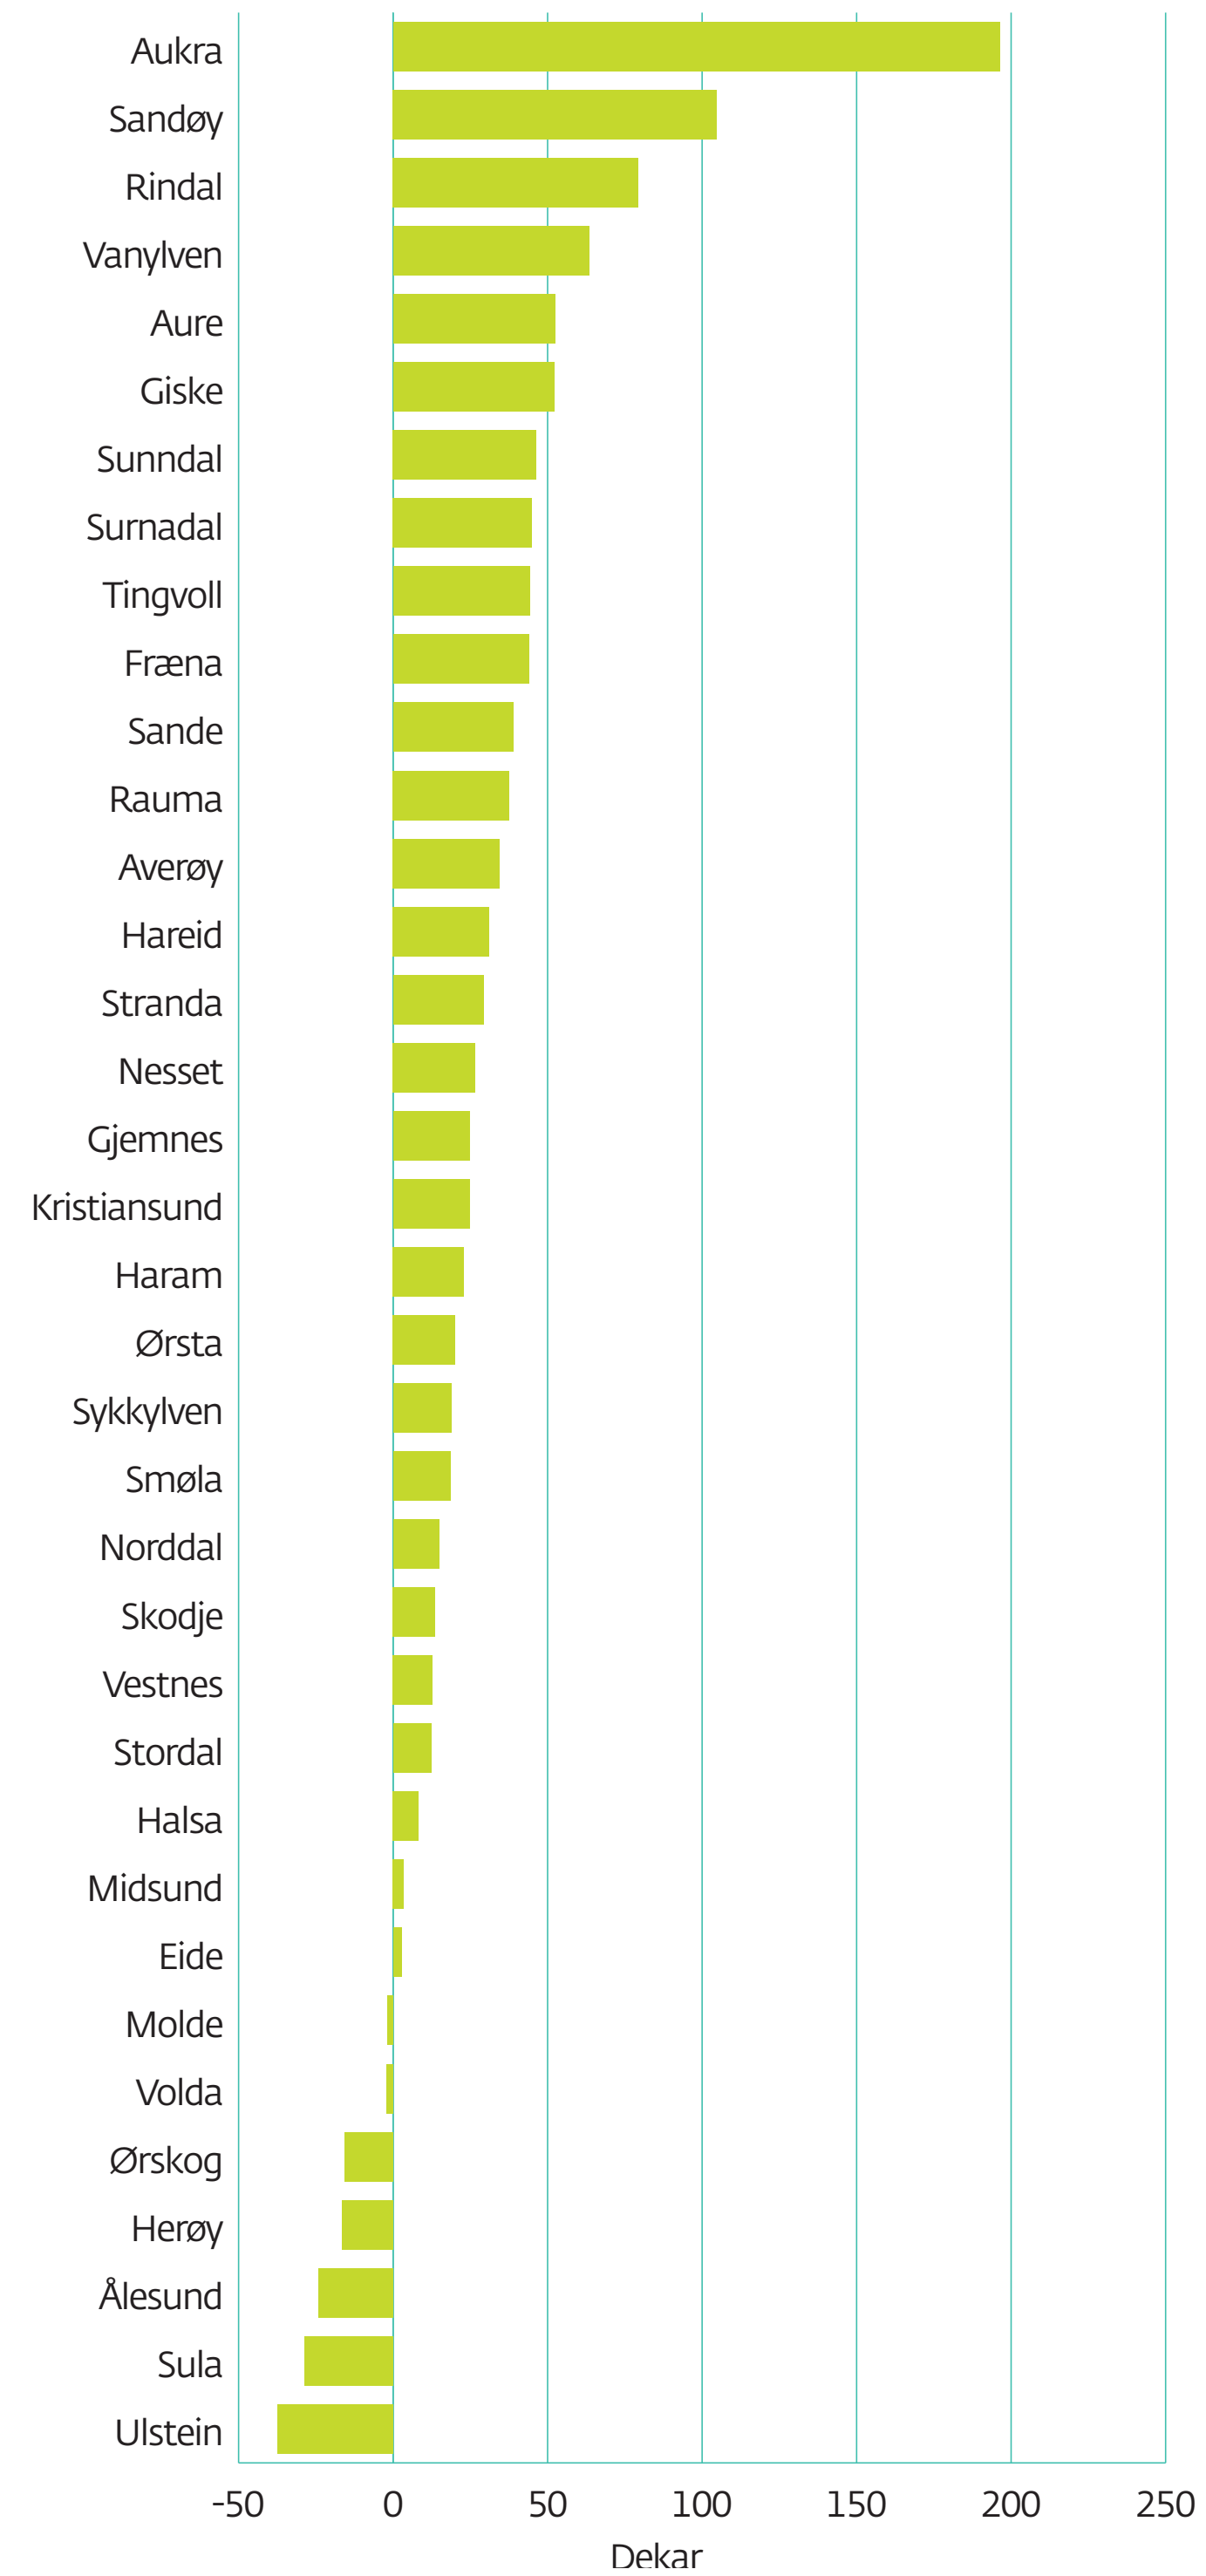

# Endring i bruksstorleik 2006–2016, dekar

Kjelde: SSB

Møre og Romsdal  
fylkeskommune

[www.mrfylke.no/fylkesstatistikk](http://www.mrfylke.no/fylkesstatistikk)