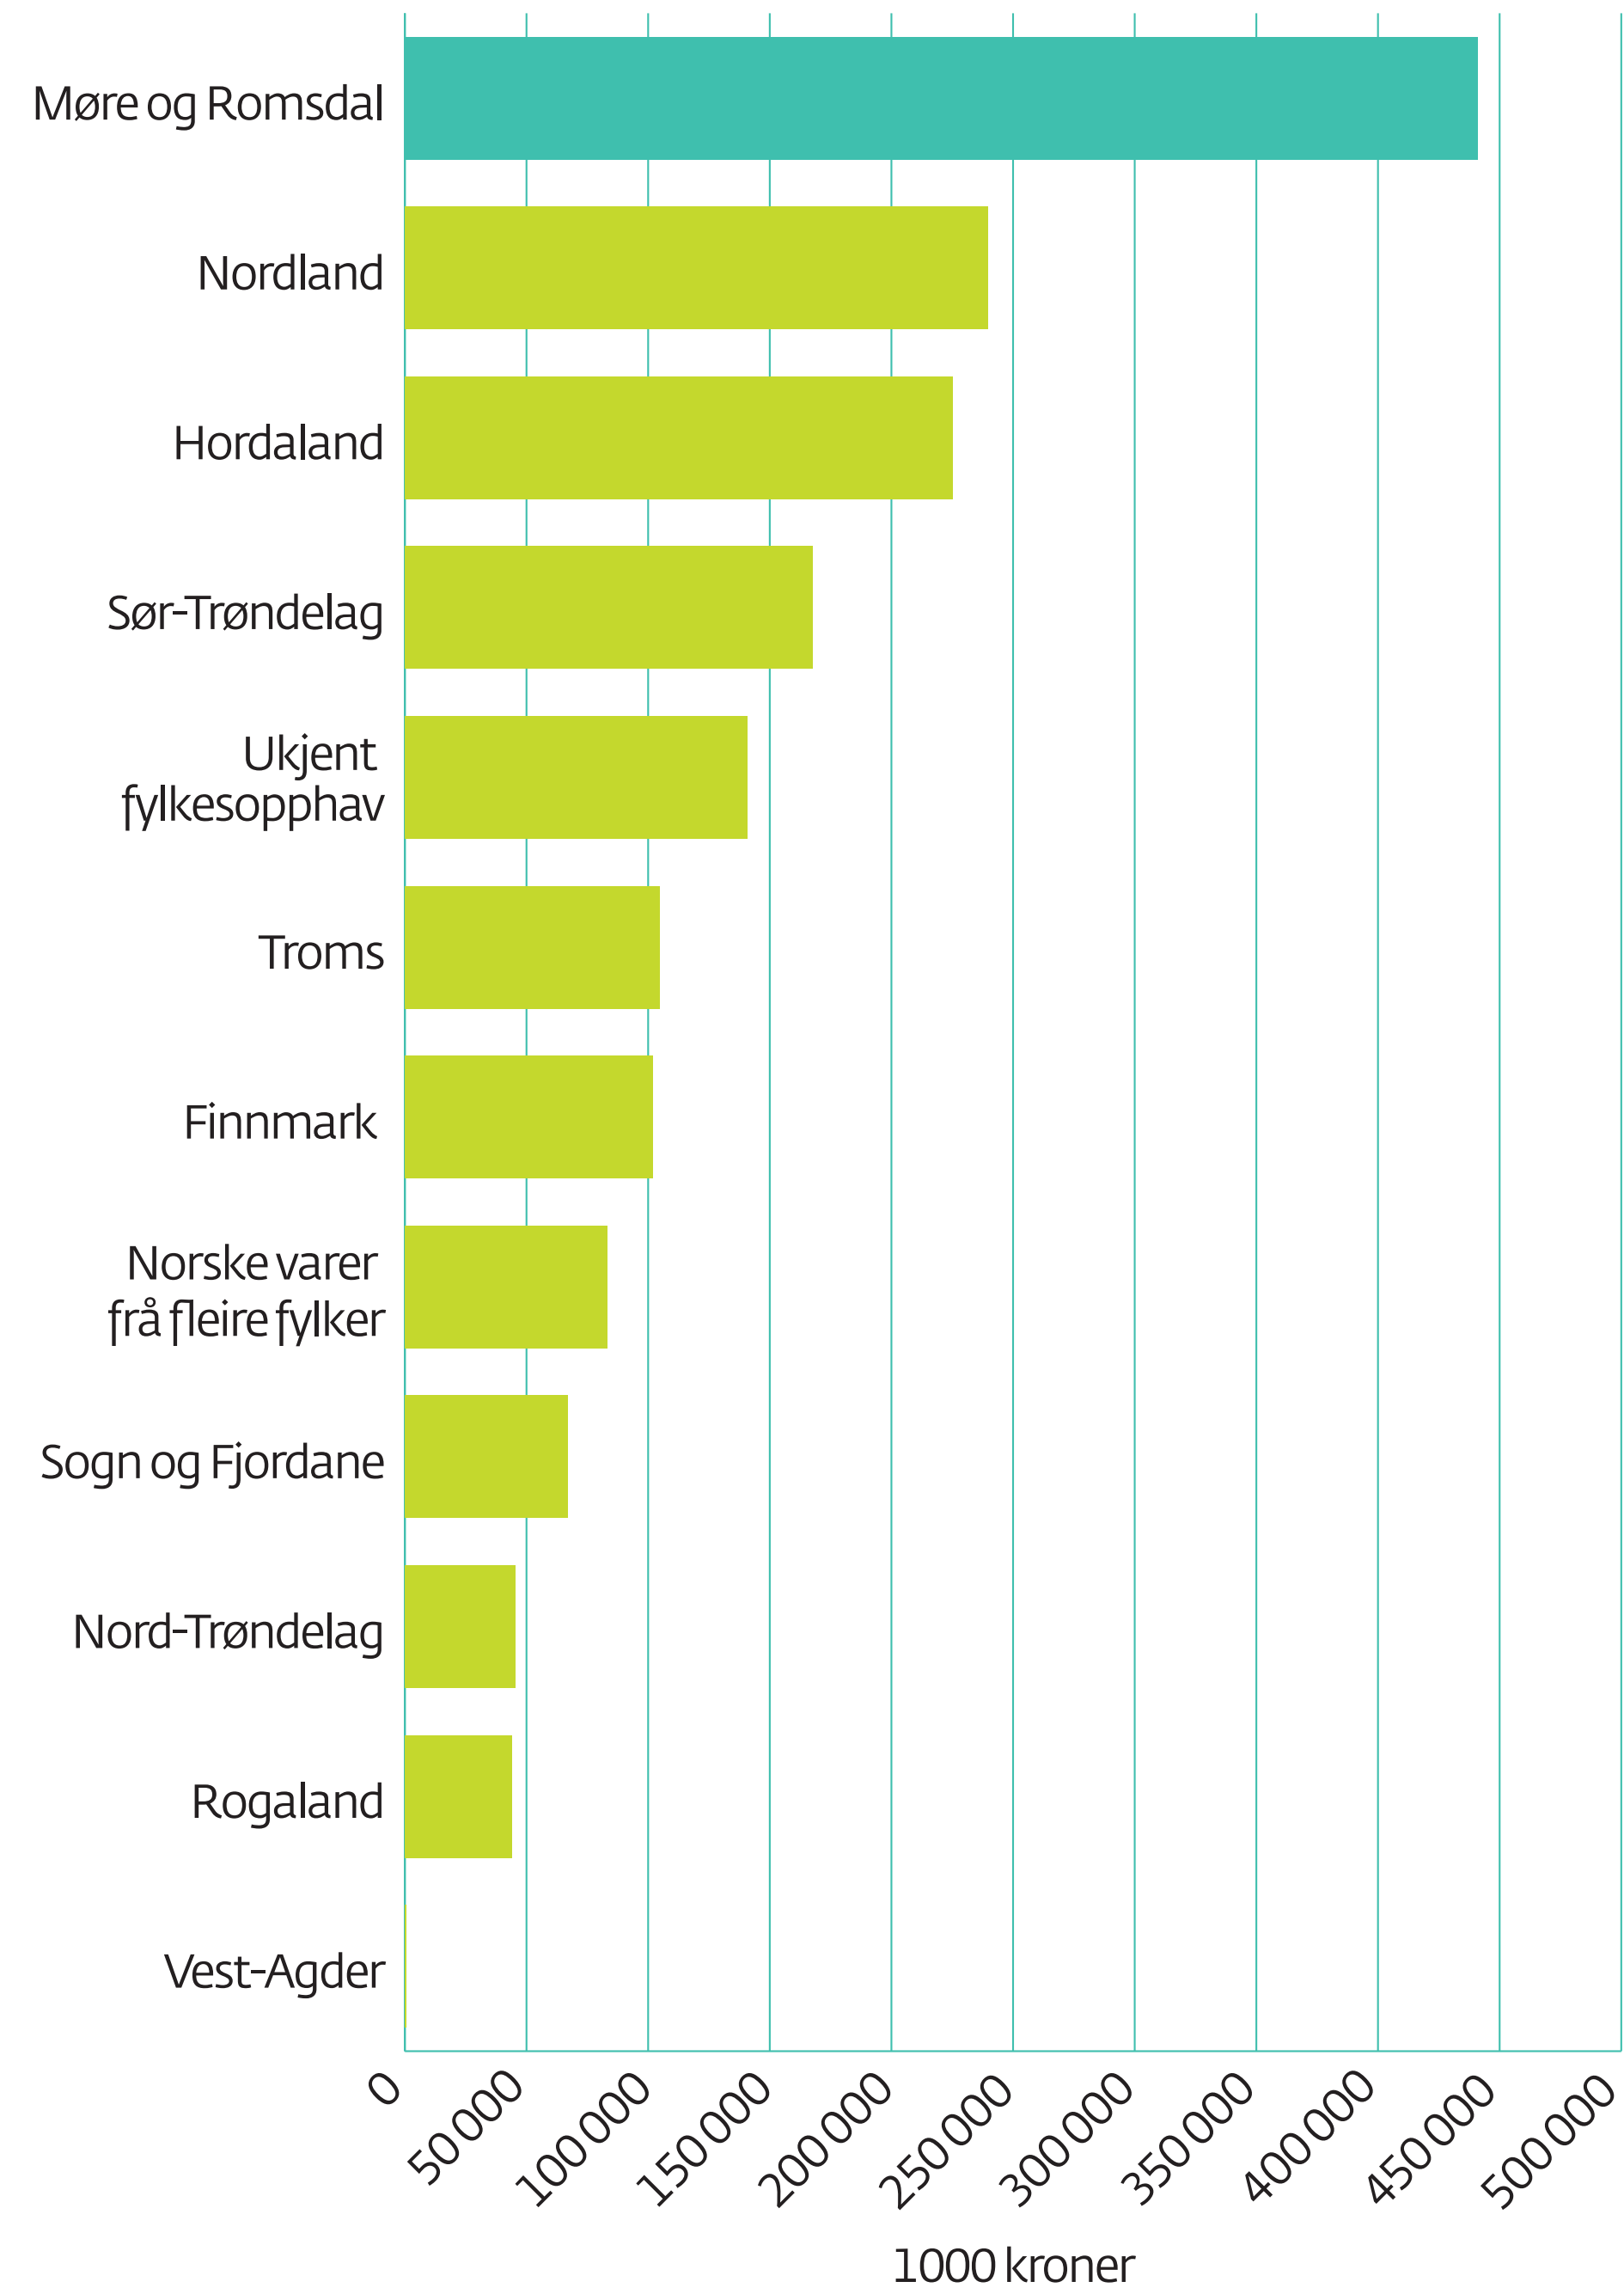

Eksportverdi av norsk sjømat, 2016

Kjelde: Norges sjømatråd

Møre og Romsdal
fylkeskommune

www.mrfylke.no/fylkesstatistikk