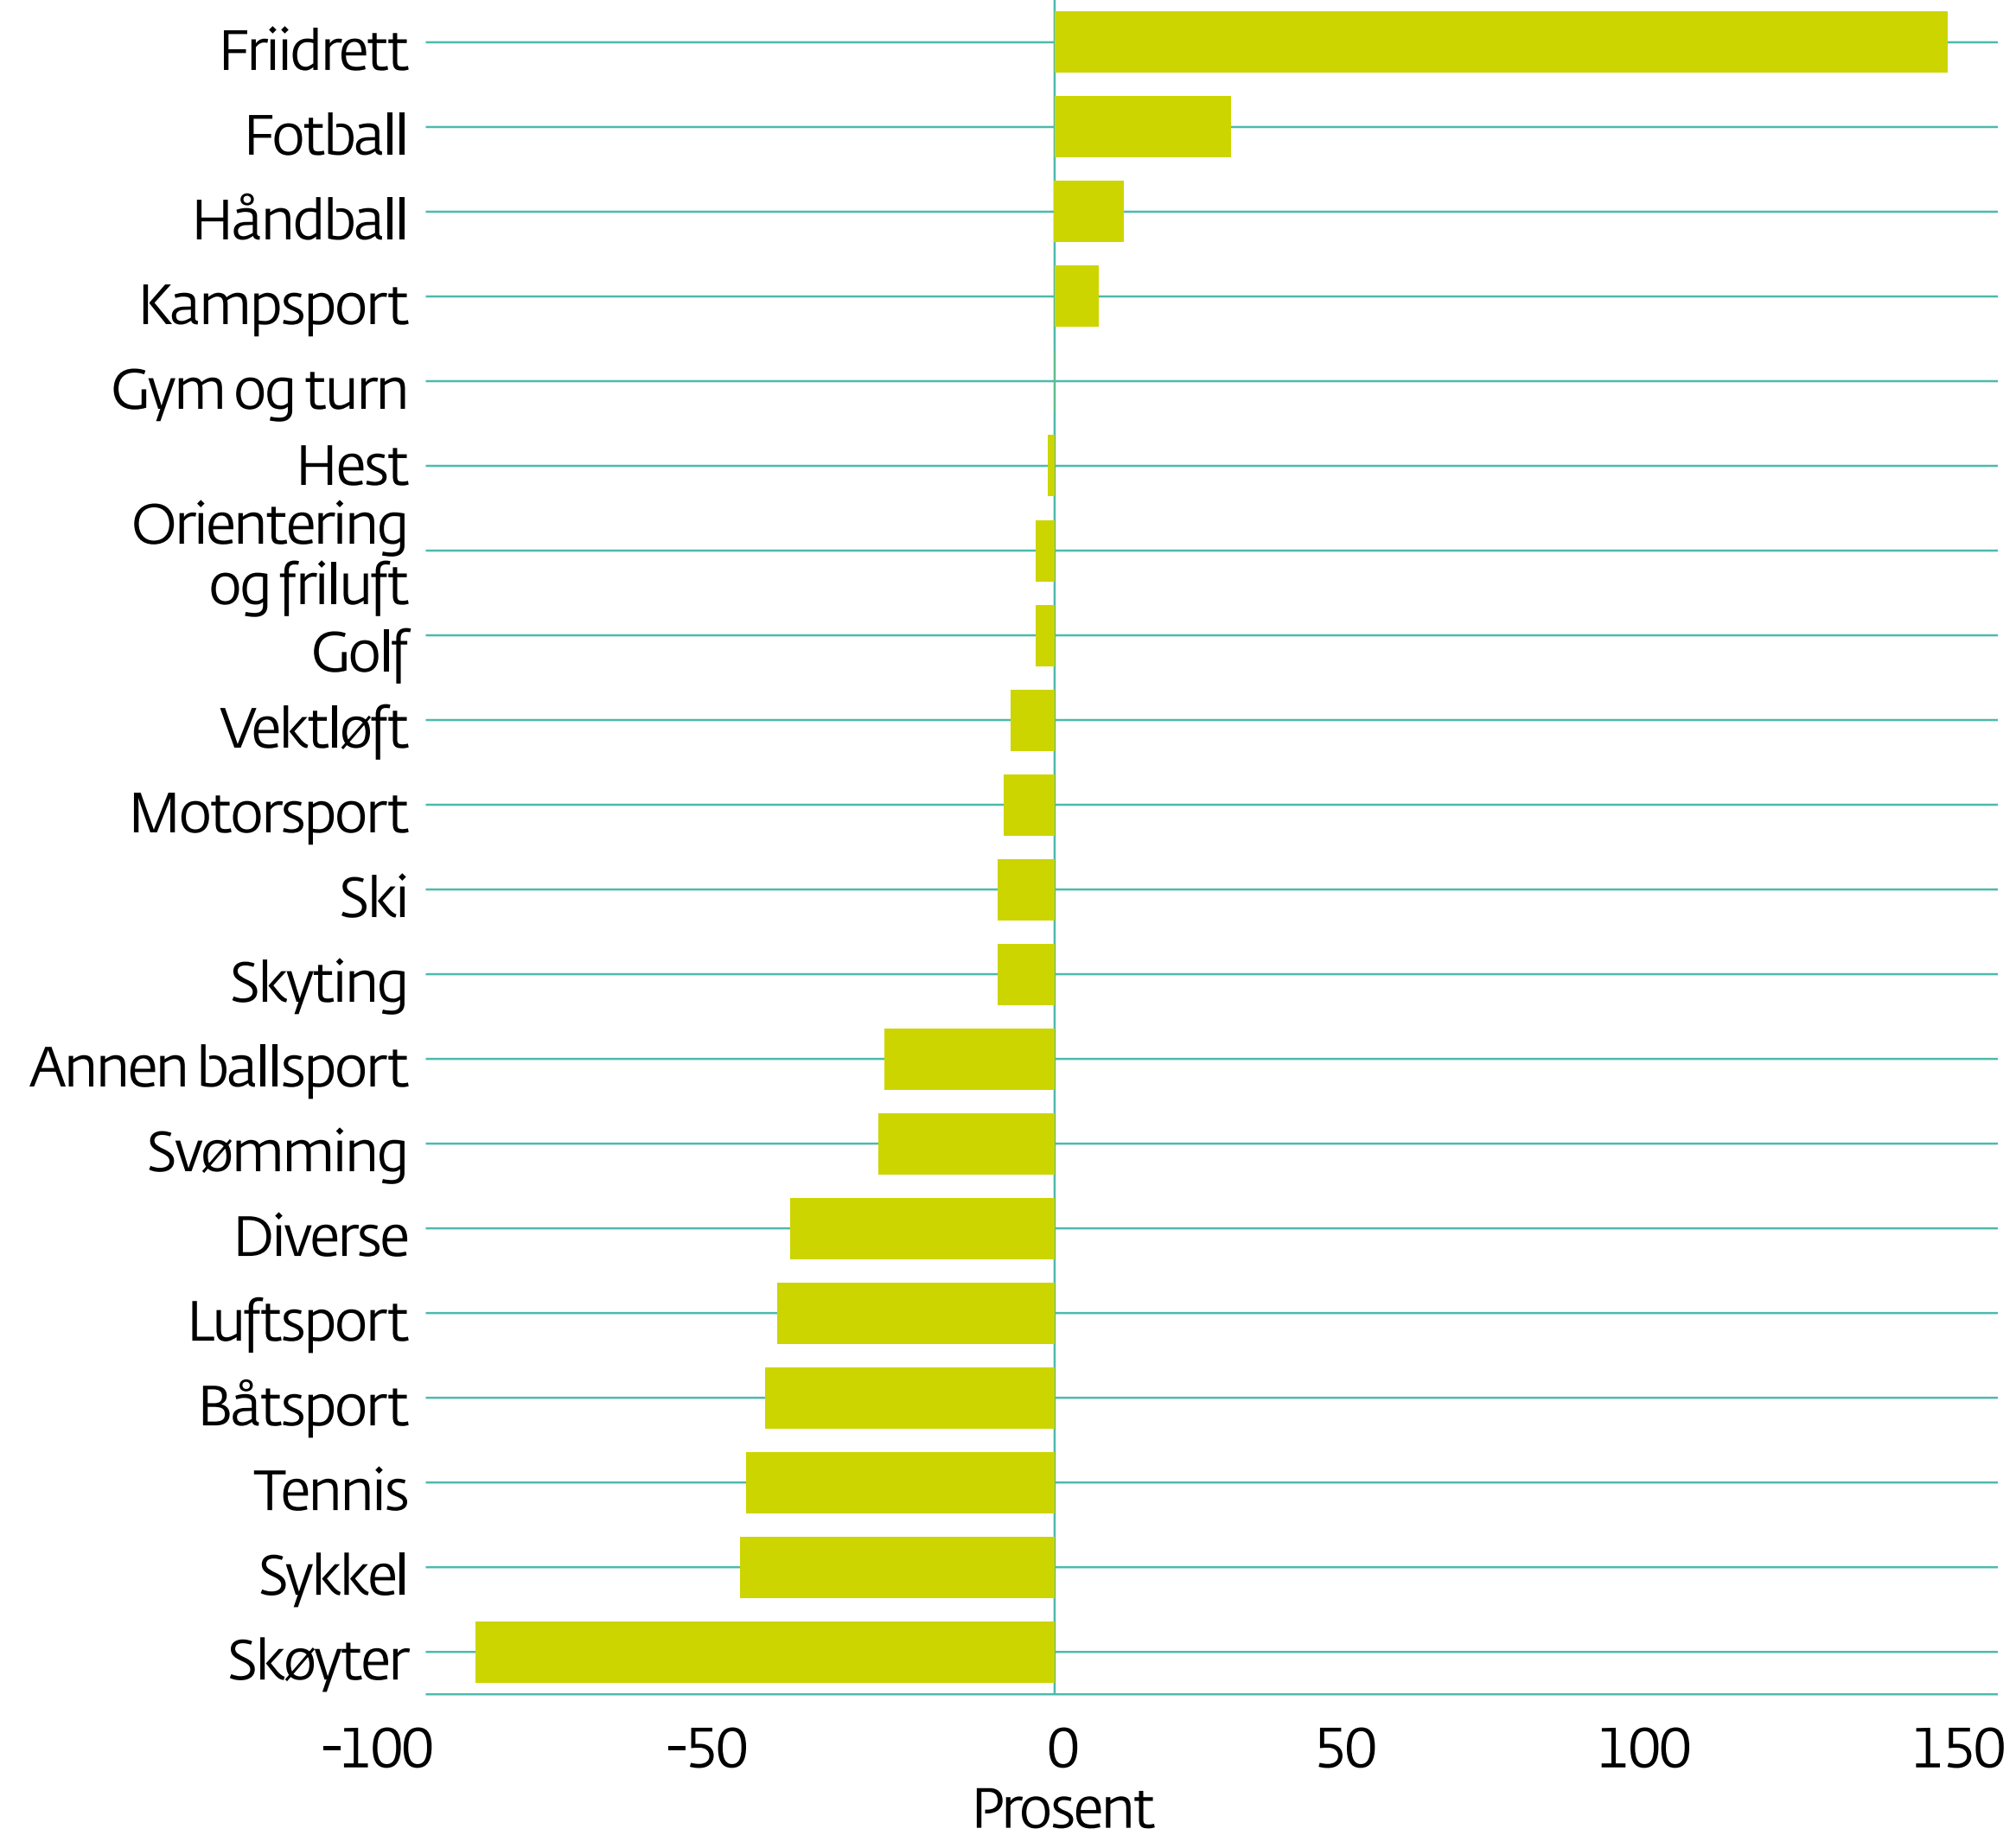

# Aktivitetsprofil for Møre og Romsdal, heile befolkninga i forhold til landsgjennomsnittet

Kjelde: Norsk idrettsindex 2016

Møre og Romsdal  
fylkeskommune

[www.mrfylke.no/fylkesstatistikk](http://www.mrfylke.no/fylkesstatistikk)