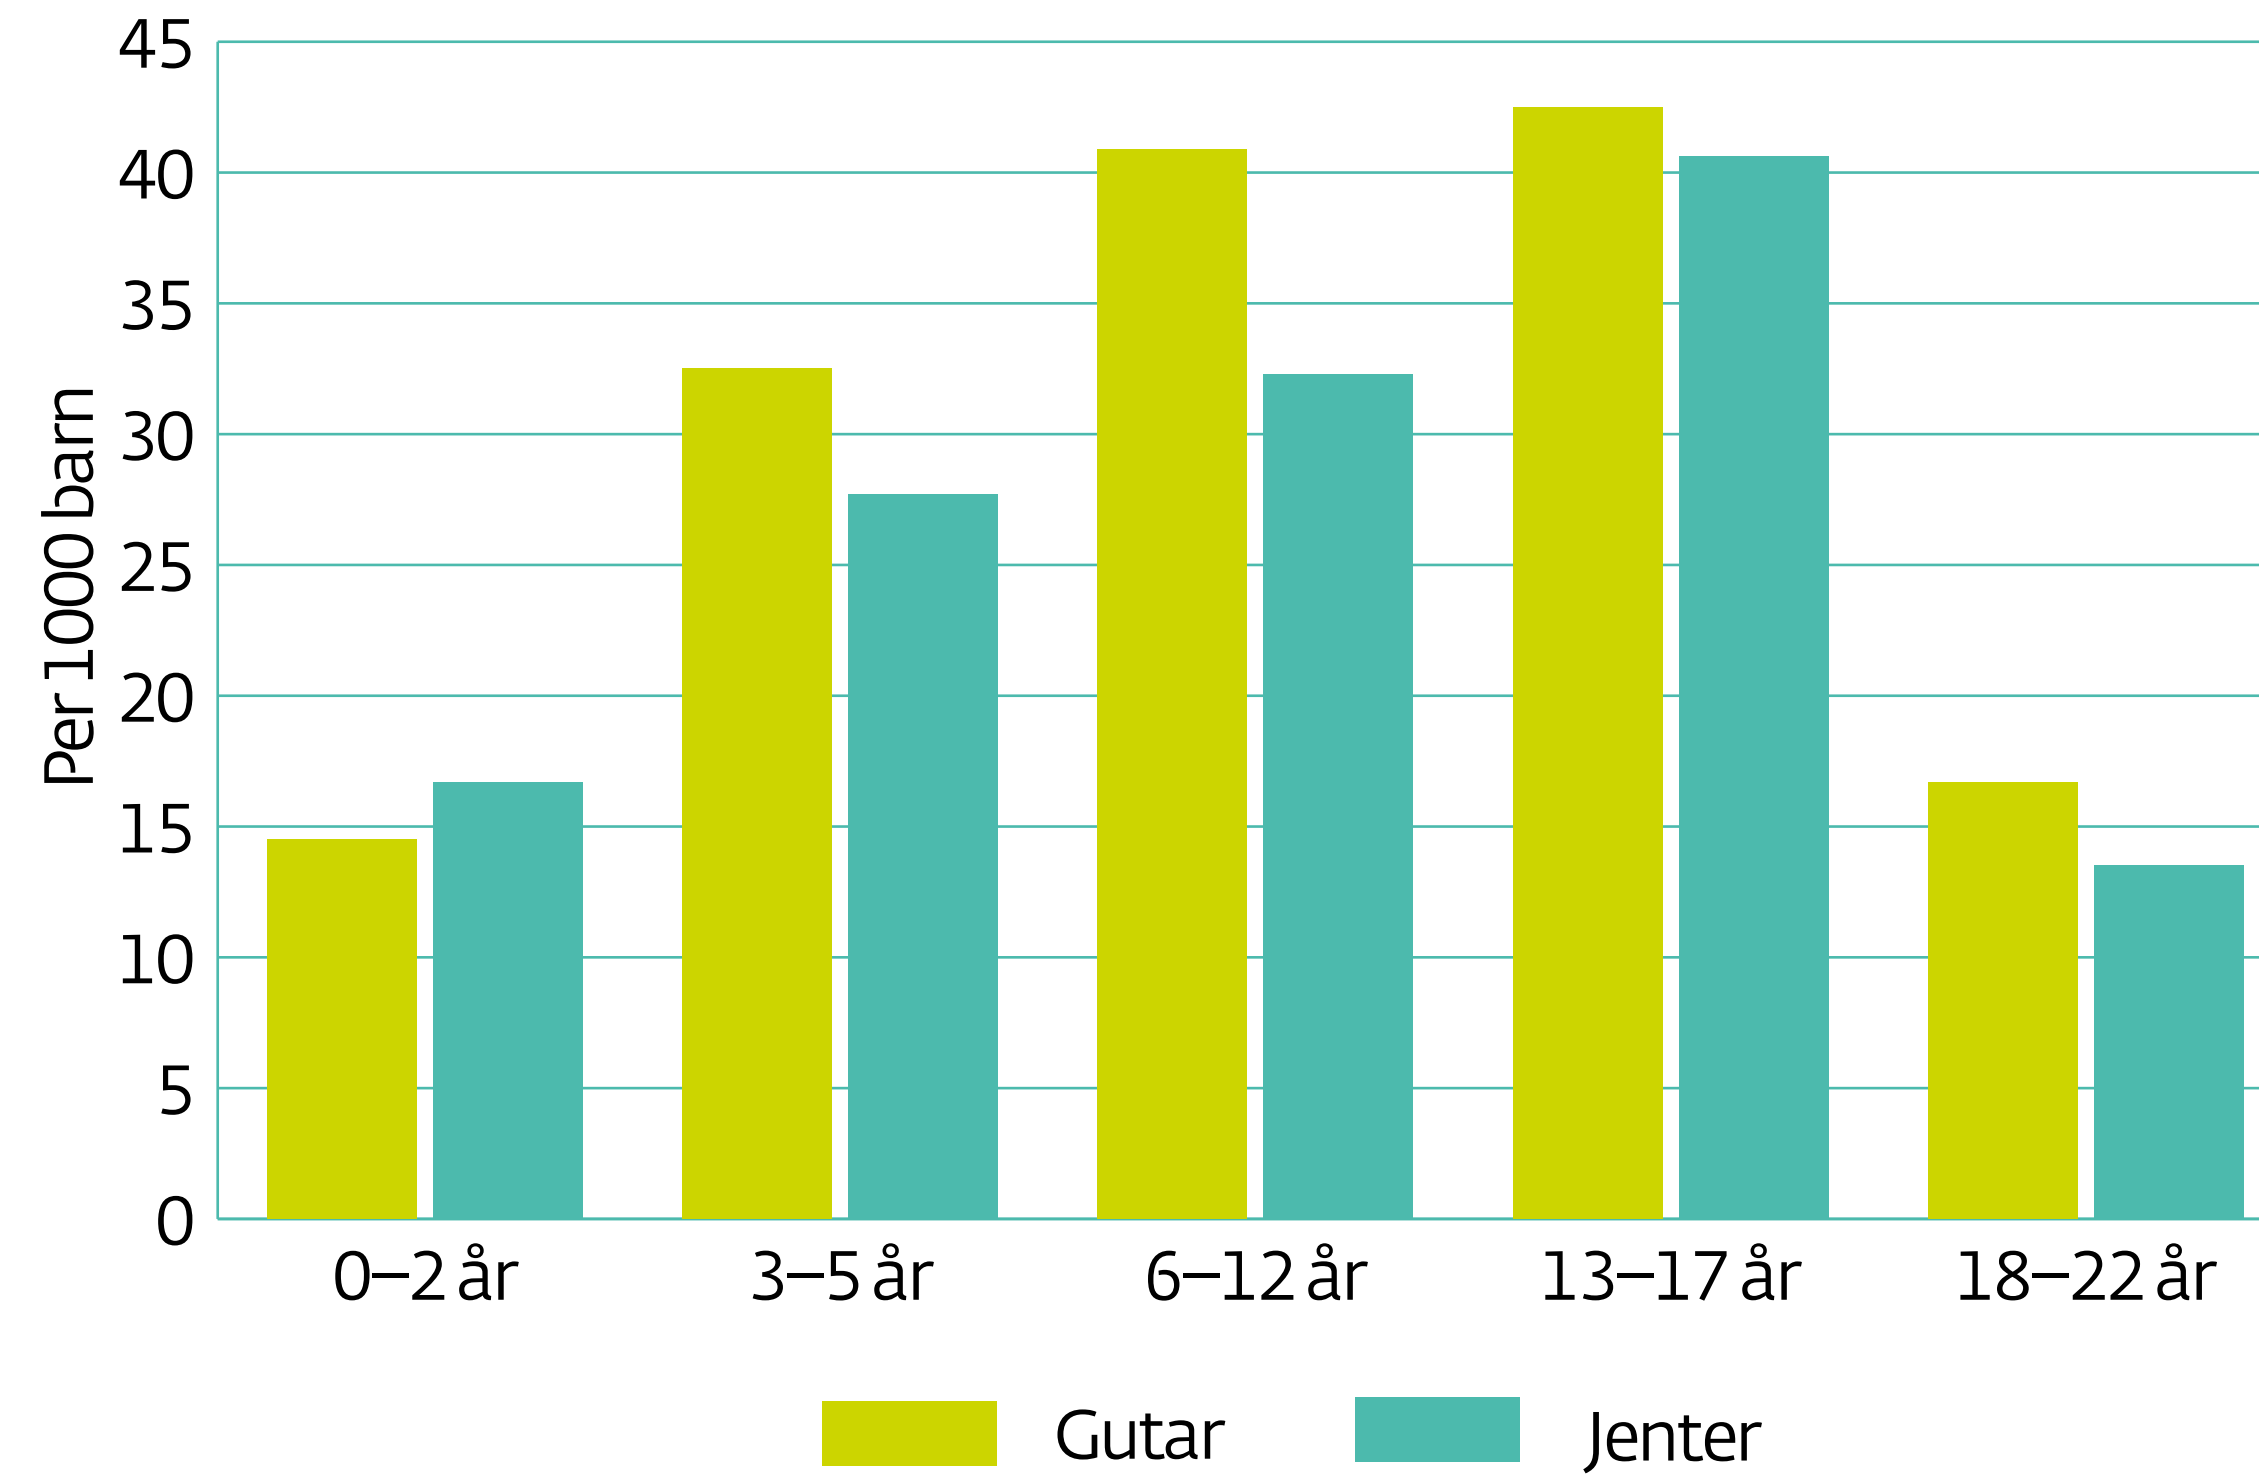

Barnevernstiltak i Møre og Romsdal etter kjønn og alder, per 31.12.2016

Kjelde: SSB

Møre og Romsdal
fylkeskommune

www.mrfylke.no/fylkesstatistikk