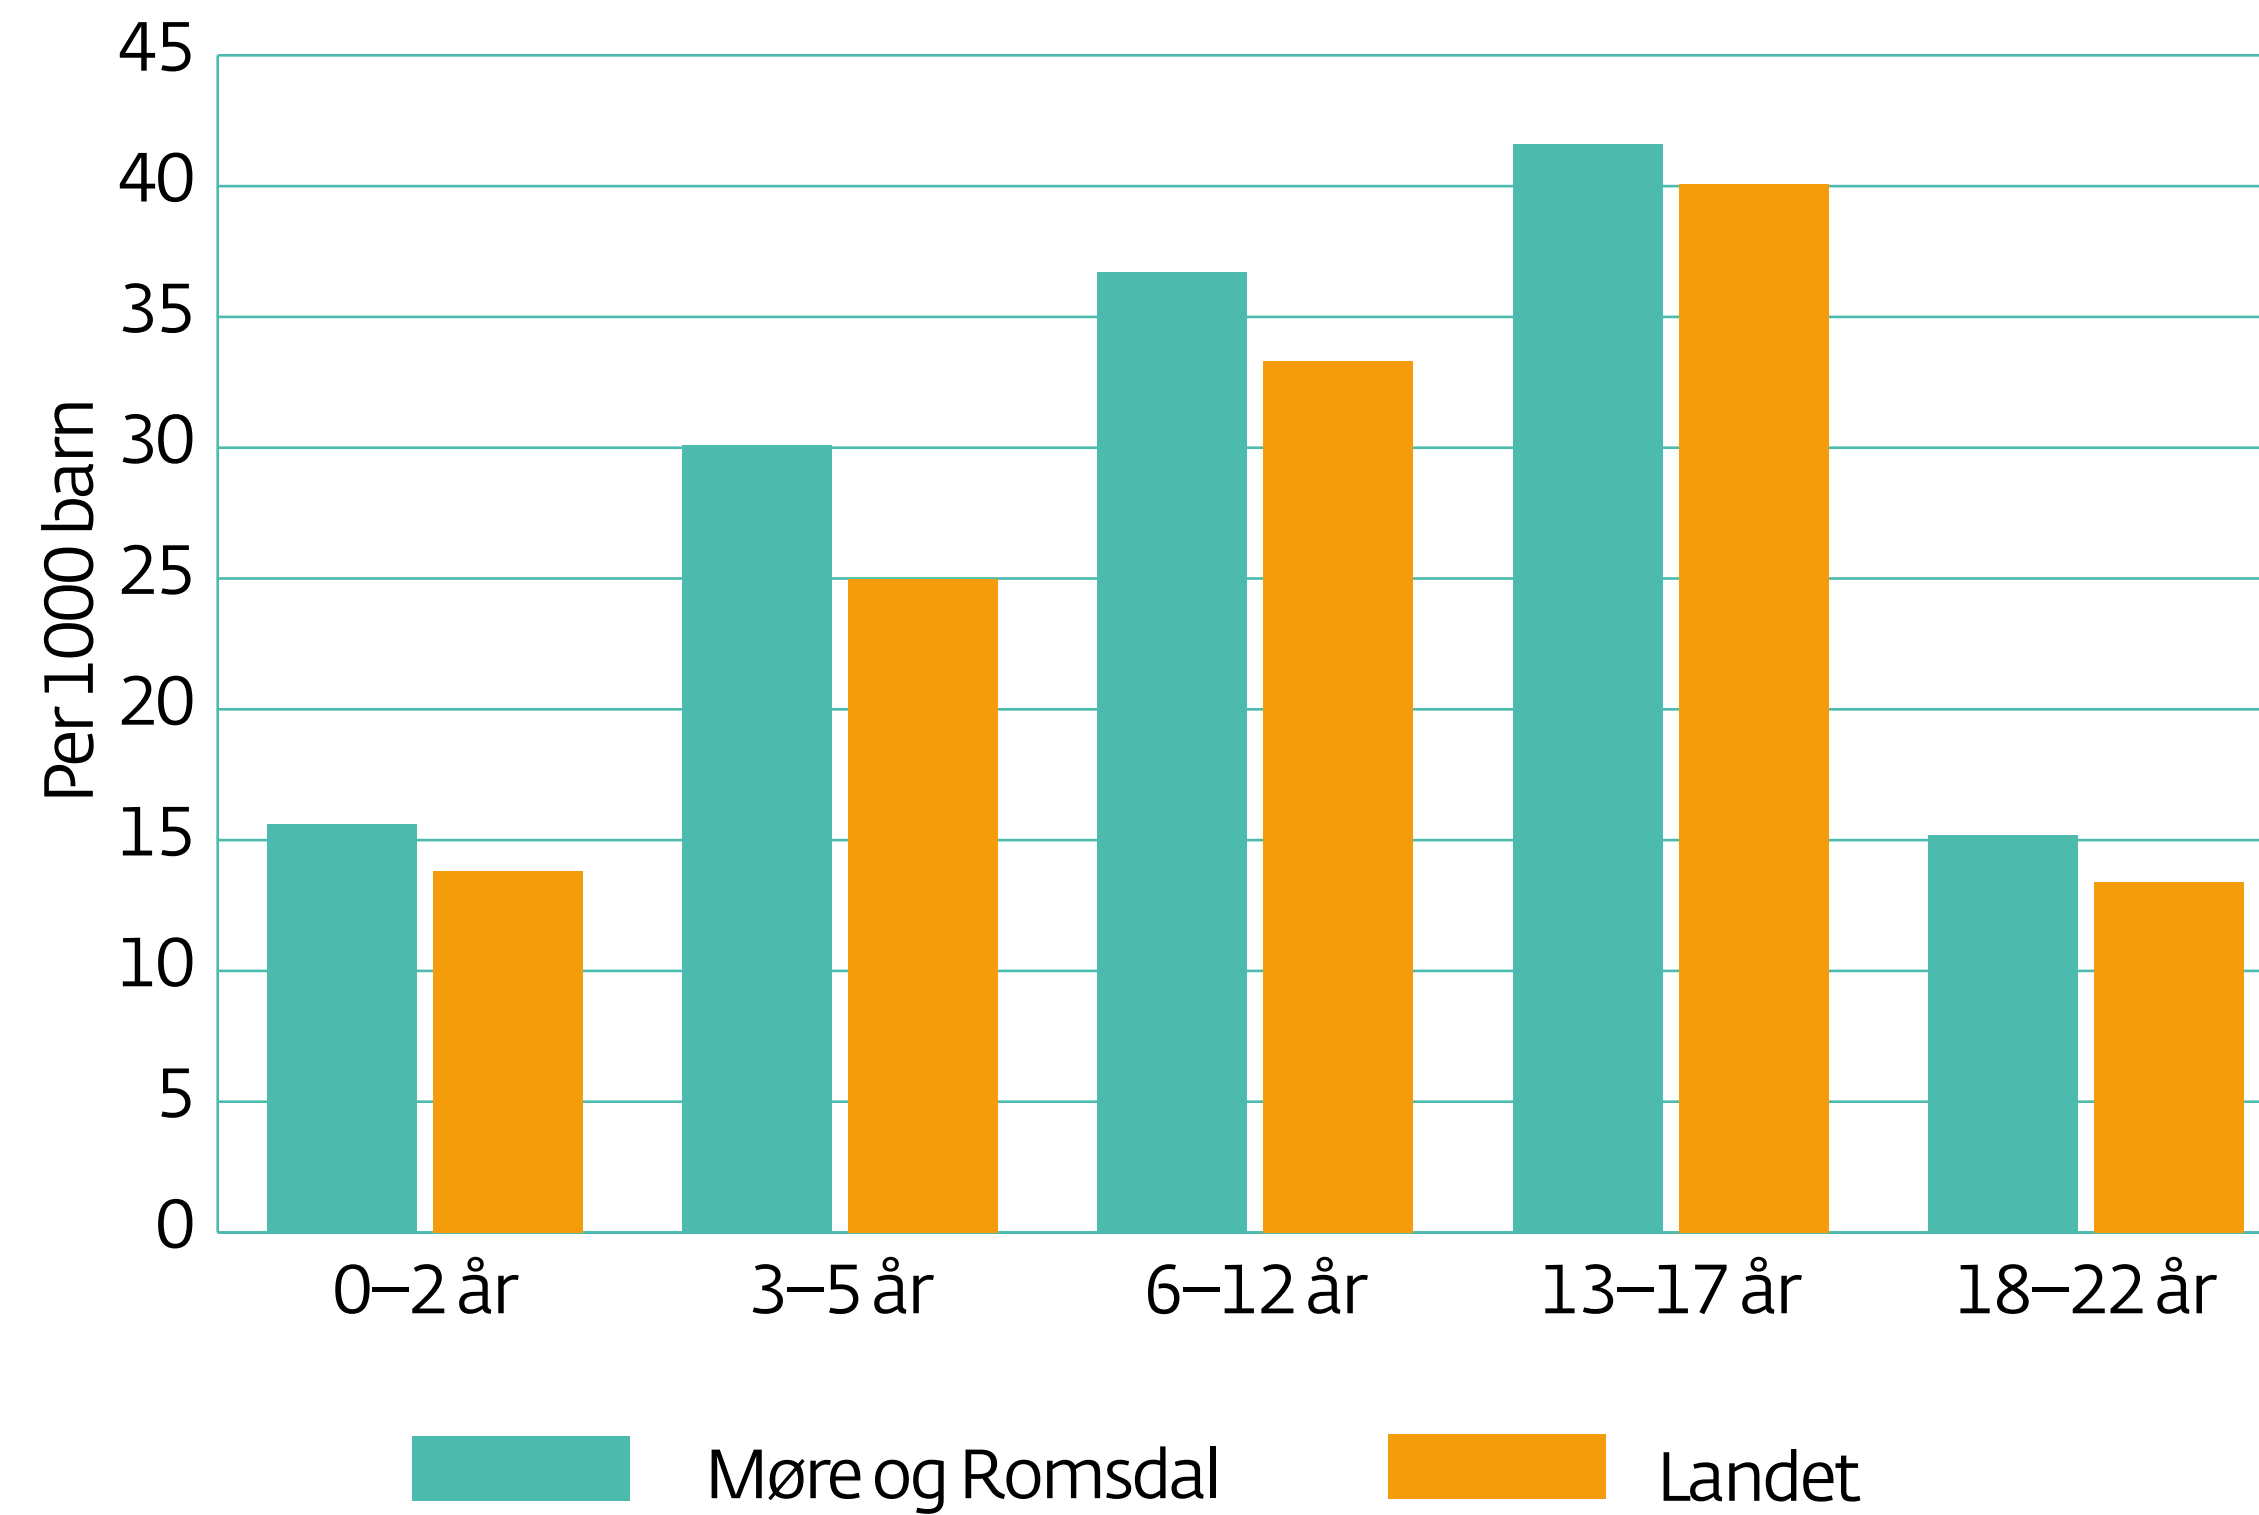

# Barnevernstiltak i Møre og Romsdal og landet, per 31.12.2016

Kjelde: SSB

Møre og Romsdal  
fylkeskommune

[www.mrfylke.no/fylkesstatistikk](http://www.mrfylke.no/fylkesstatistikk)