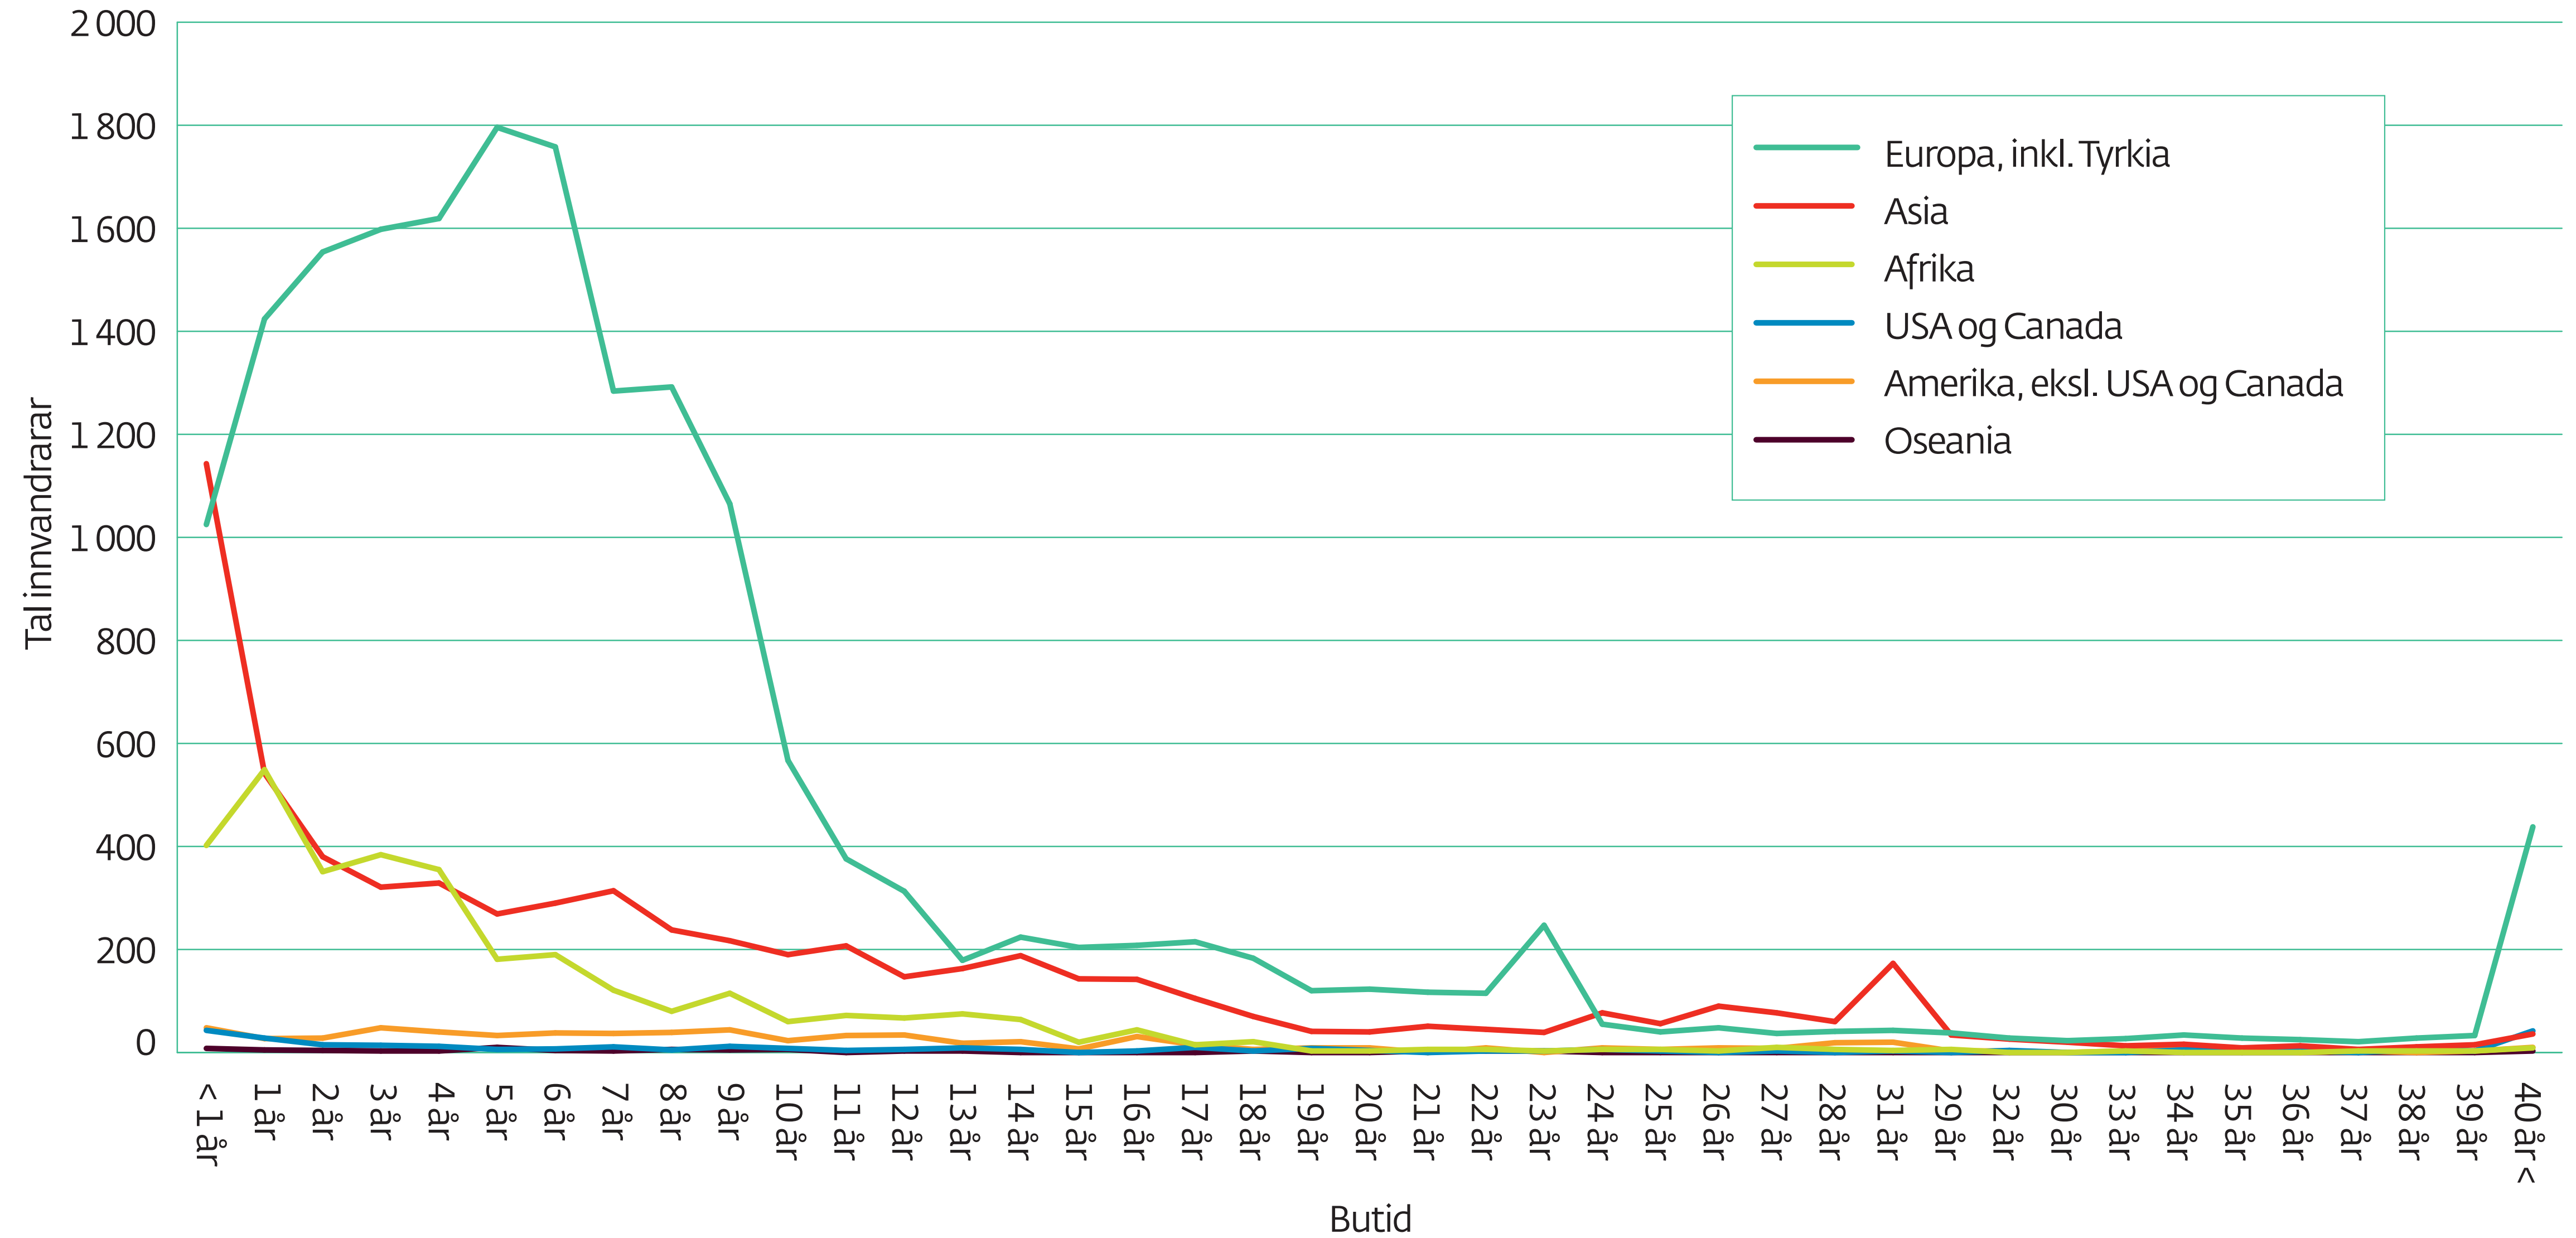

# Butid for innvandrarene i Møre og Romsdal etter region, per 1. januar 2017

Kjelde: SSB

Møre og Romsdal  
fylkeskommune

[www.mrfylke.no/fylkesstatistikk](http://www.mrfylke.no/fylkesstatistikk)