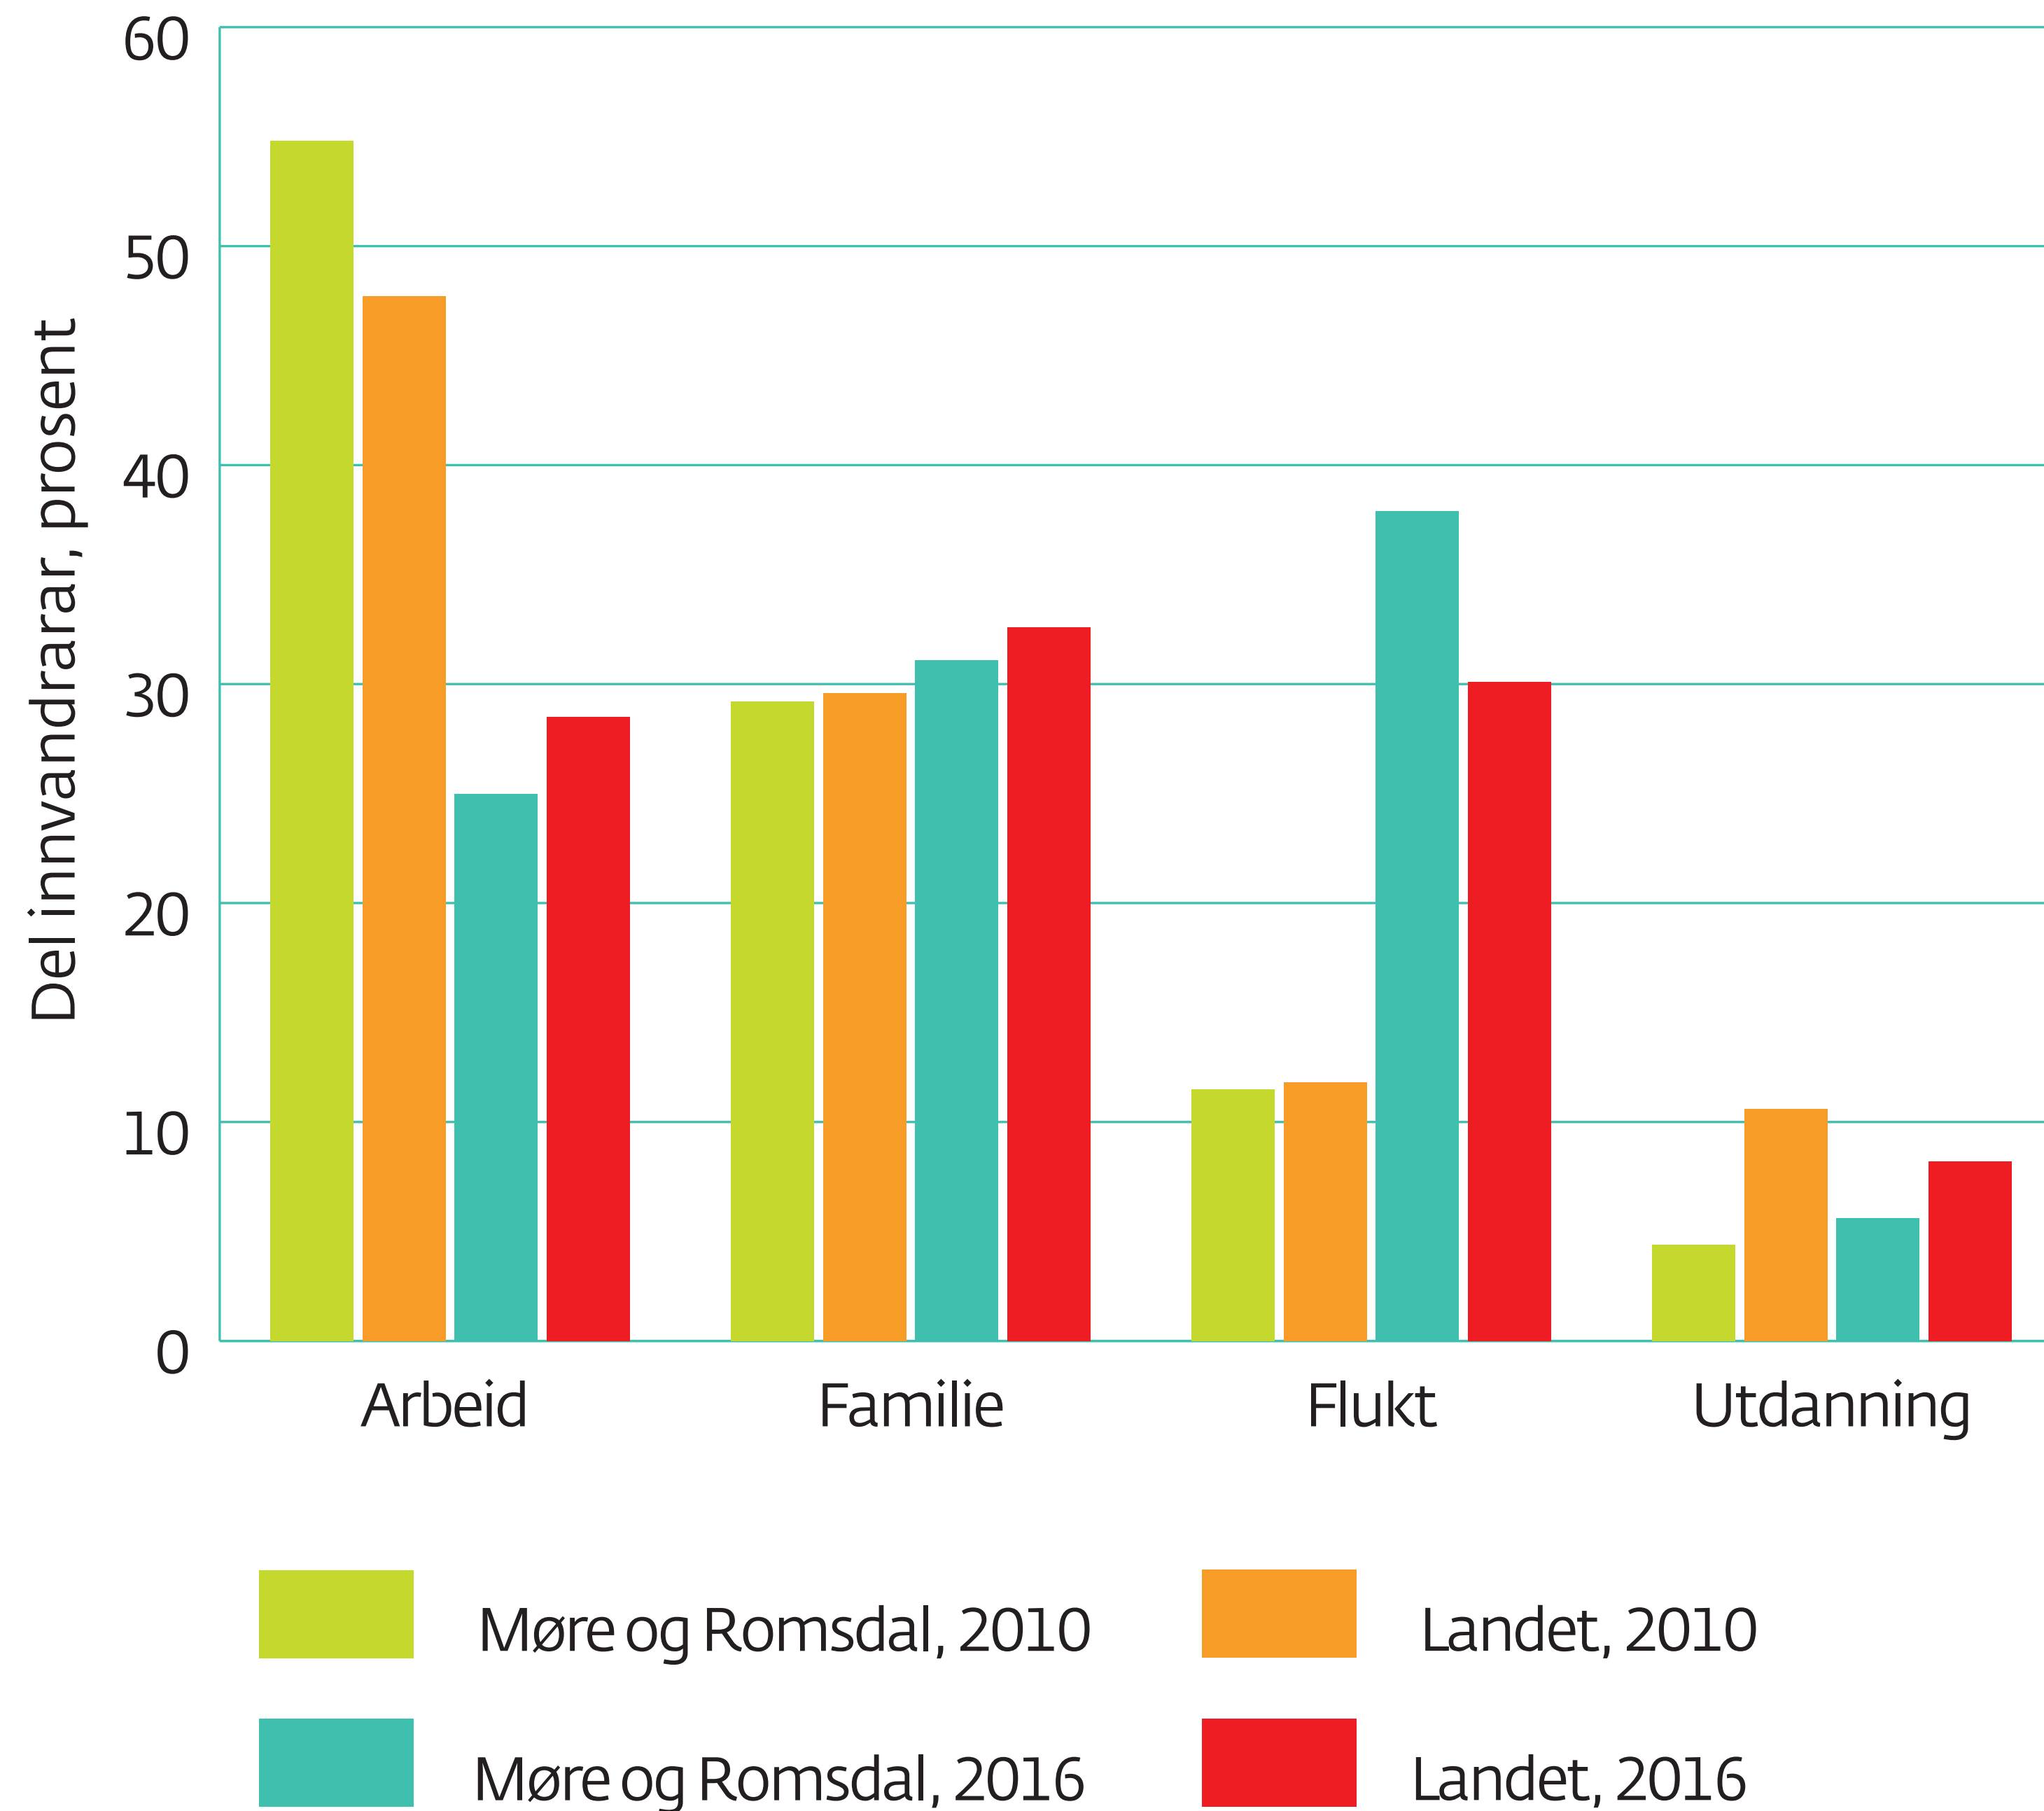

# Del innvandrere etter innvandringsgrunn til Møre og Romsdal og landet, 2010 og 2016

Kjelde: SSB

Møre og Romsdal  
fylkeskommune

[www.mrfylke.no/fylkesstatistikk](http://www.mrfylke.no/fylkesstatistikk)