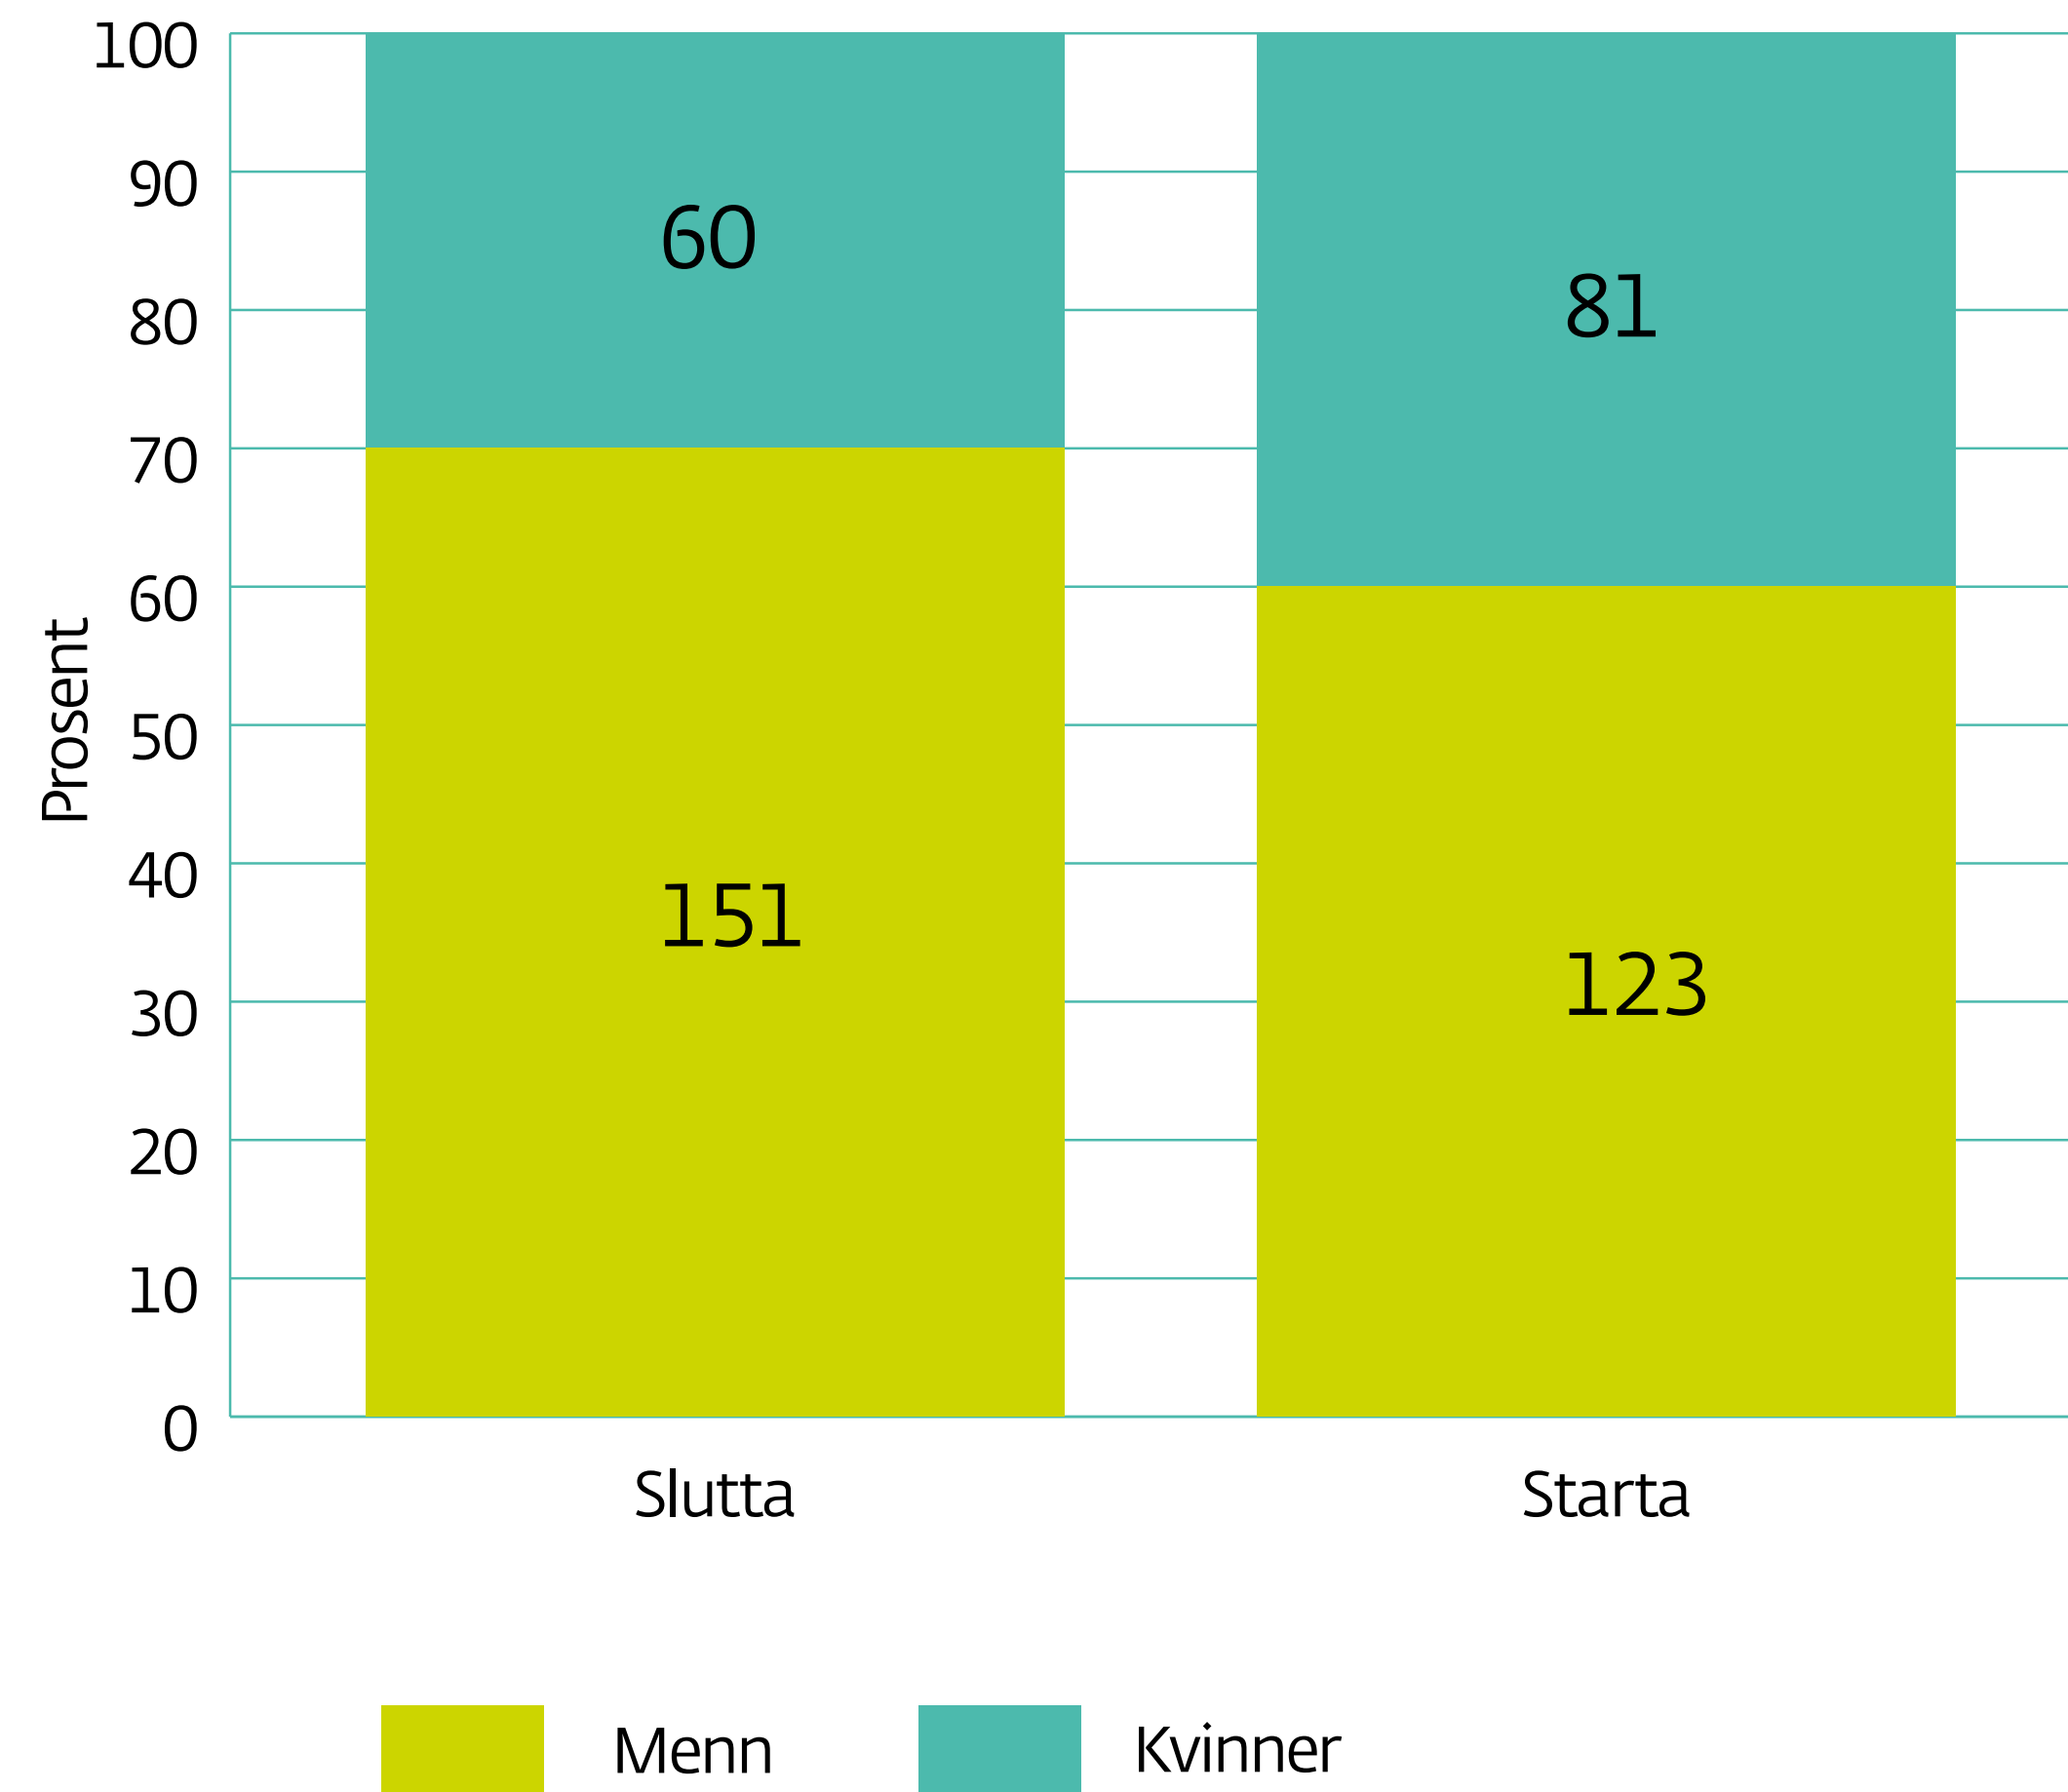

Del leiarar rekruttert og tal leiarar slutta, samla for alle leiarnivå fordelt på kjønn, 2016

Kjelde: Møreforsking

Møre og Romsdal
fylkeskommune

www.mrfylke.no/fylkesstatistikk