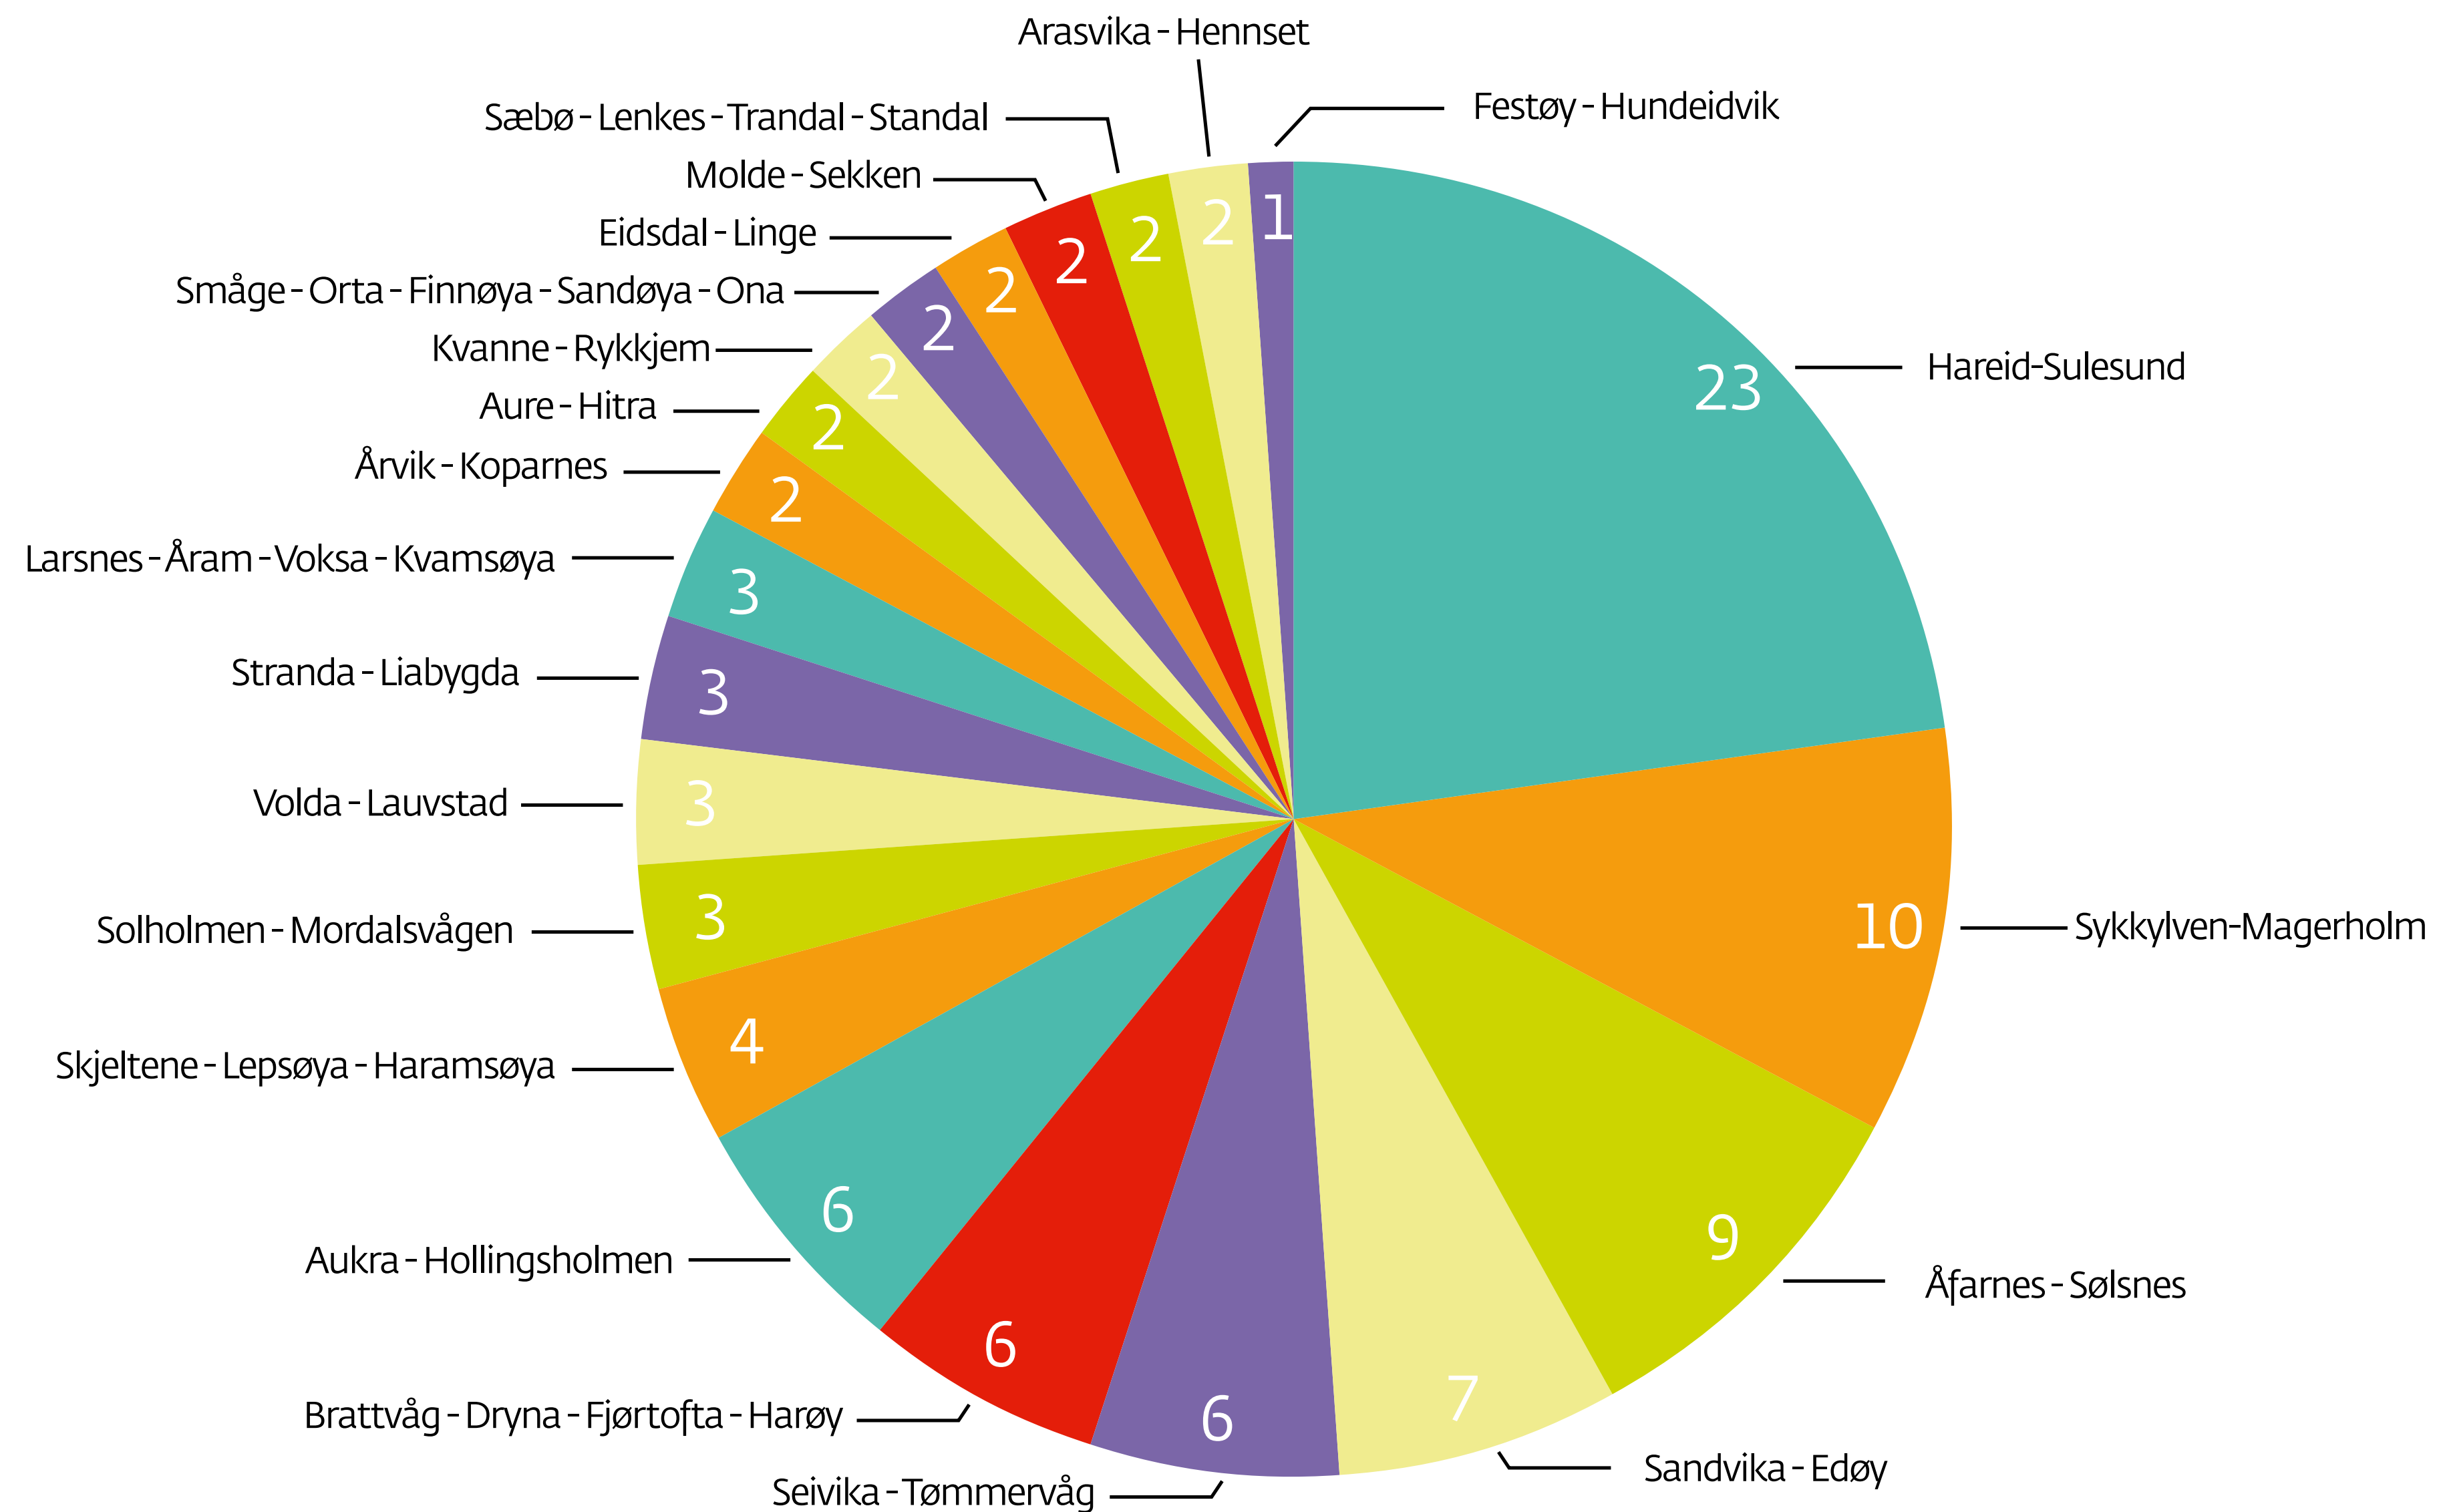

# Dieselforbruket på fylkesvegferjer fordelt etter samband, 2016, prosent av samla forbruk

Kjelde: DNV-GL

Møre og Romsdal  
fylkeskommune

[www.mrfylke.no/fylkesstatistikk](http://www.mrfylke.no/fylkesstatistikk)