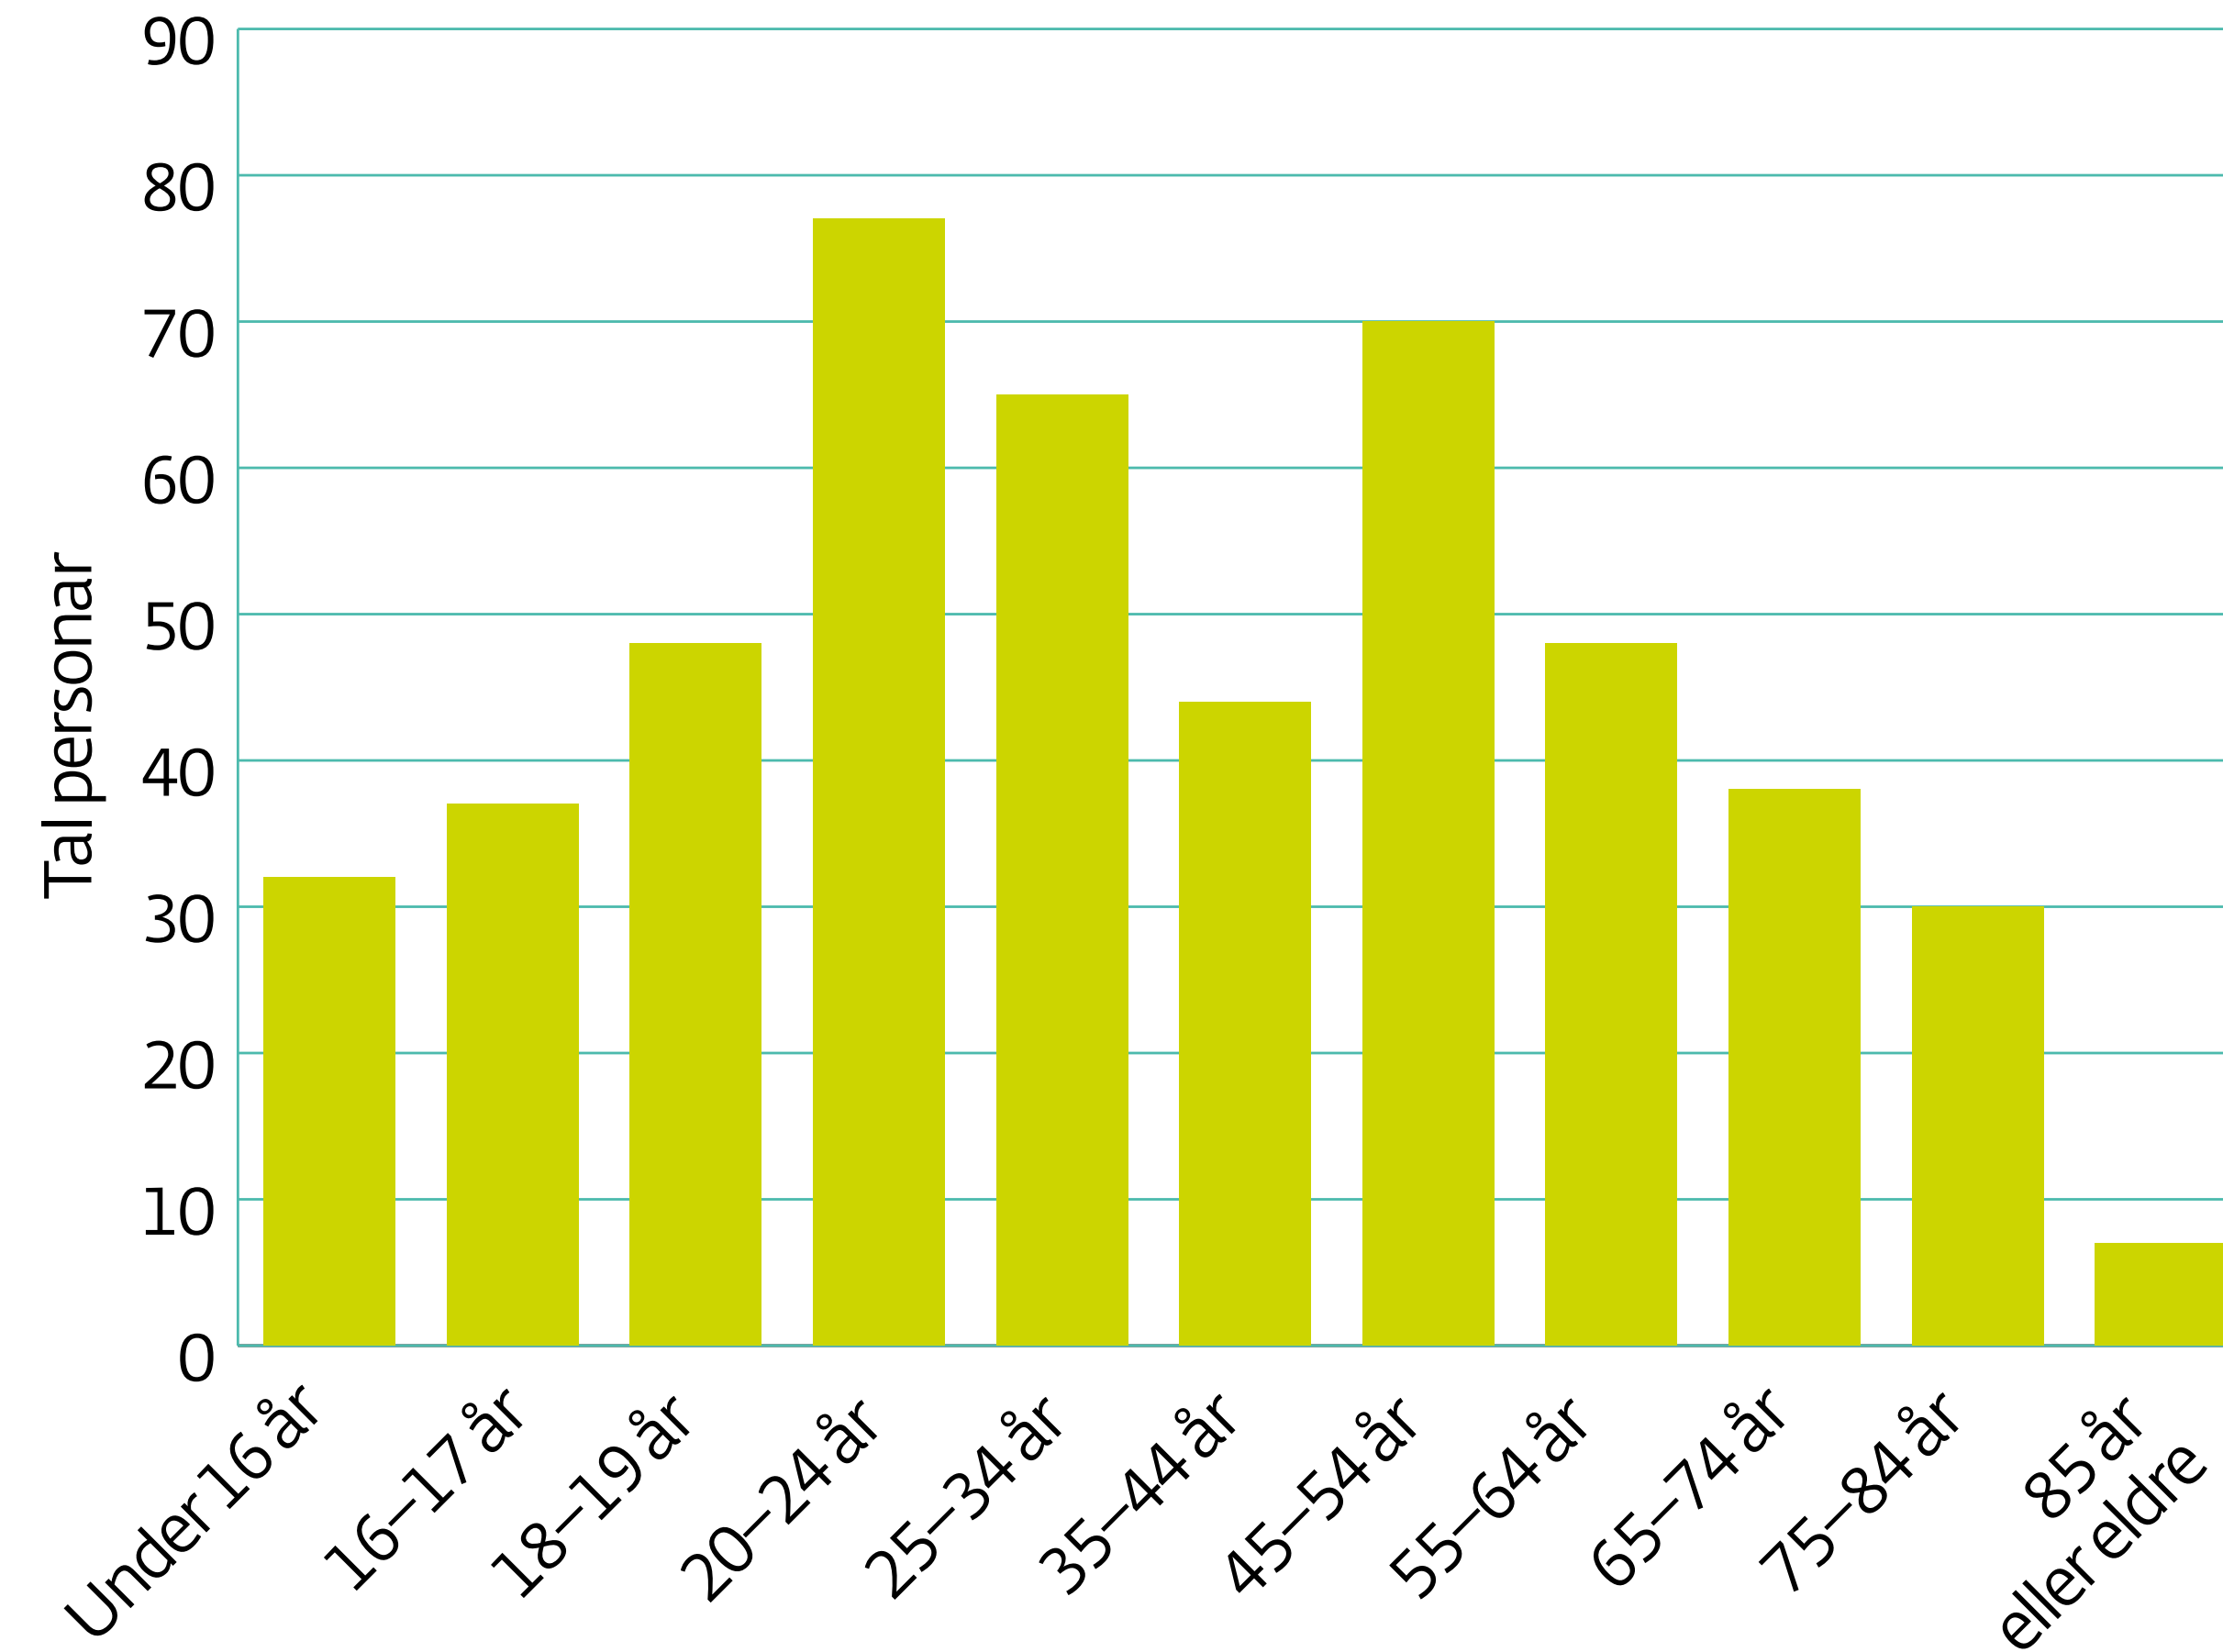

Drepne og hardt skadde i vegtrafikkulykker i Møre og Romsdal etter aldersgruppe, samla for 2007–2016

Kjelde:SSB

Møre og Romsdal
fylkeskommune

www.mrfylke.no/fylkesstatistikk