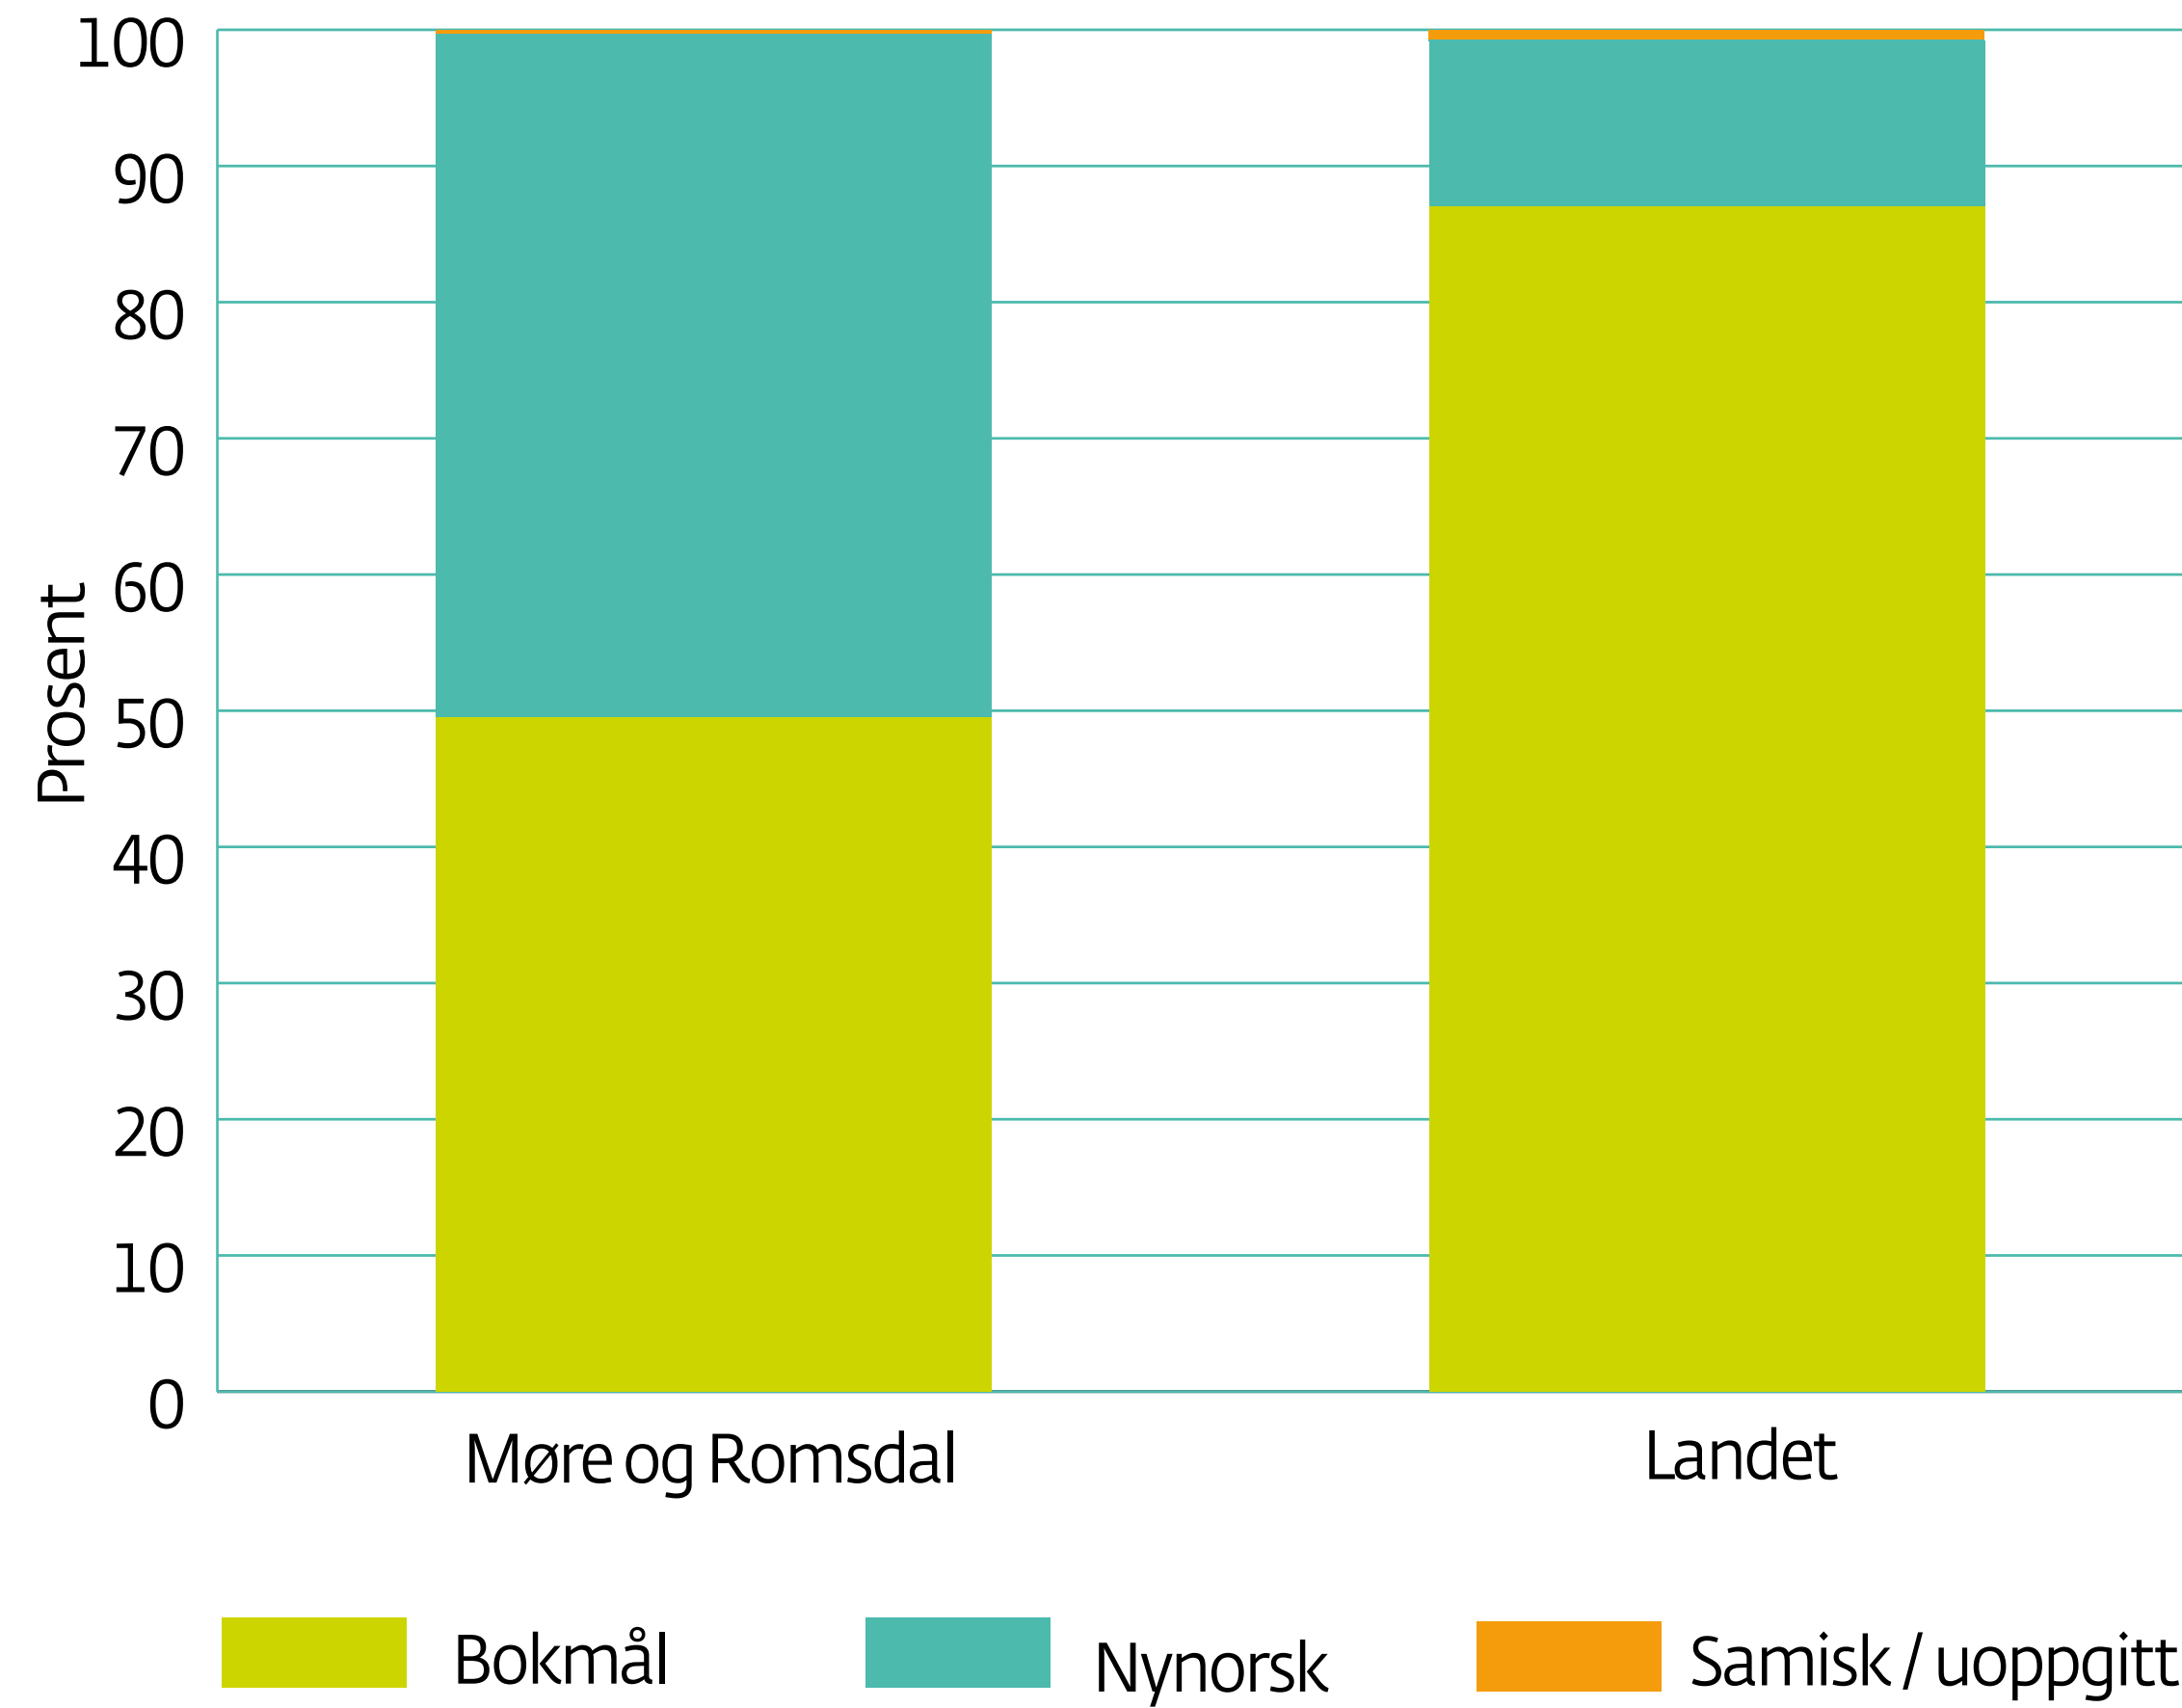

# Elevar i grunnskolen etter målform, 2016

Kjelde: SSB

Møre og Romsdal  
fylkeskommune

[www.mrfylke.no/fylkesstatistikk](http://www.mrfylke.no/fylkesstatistikk)