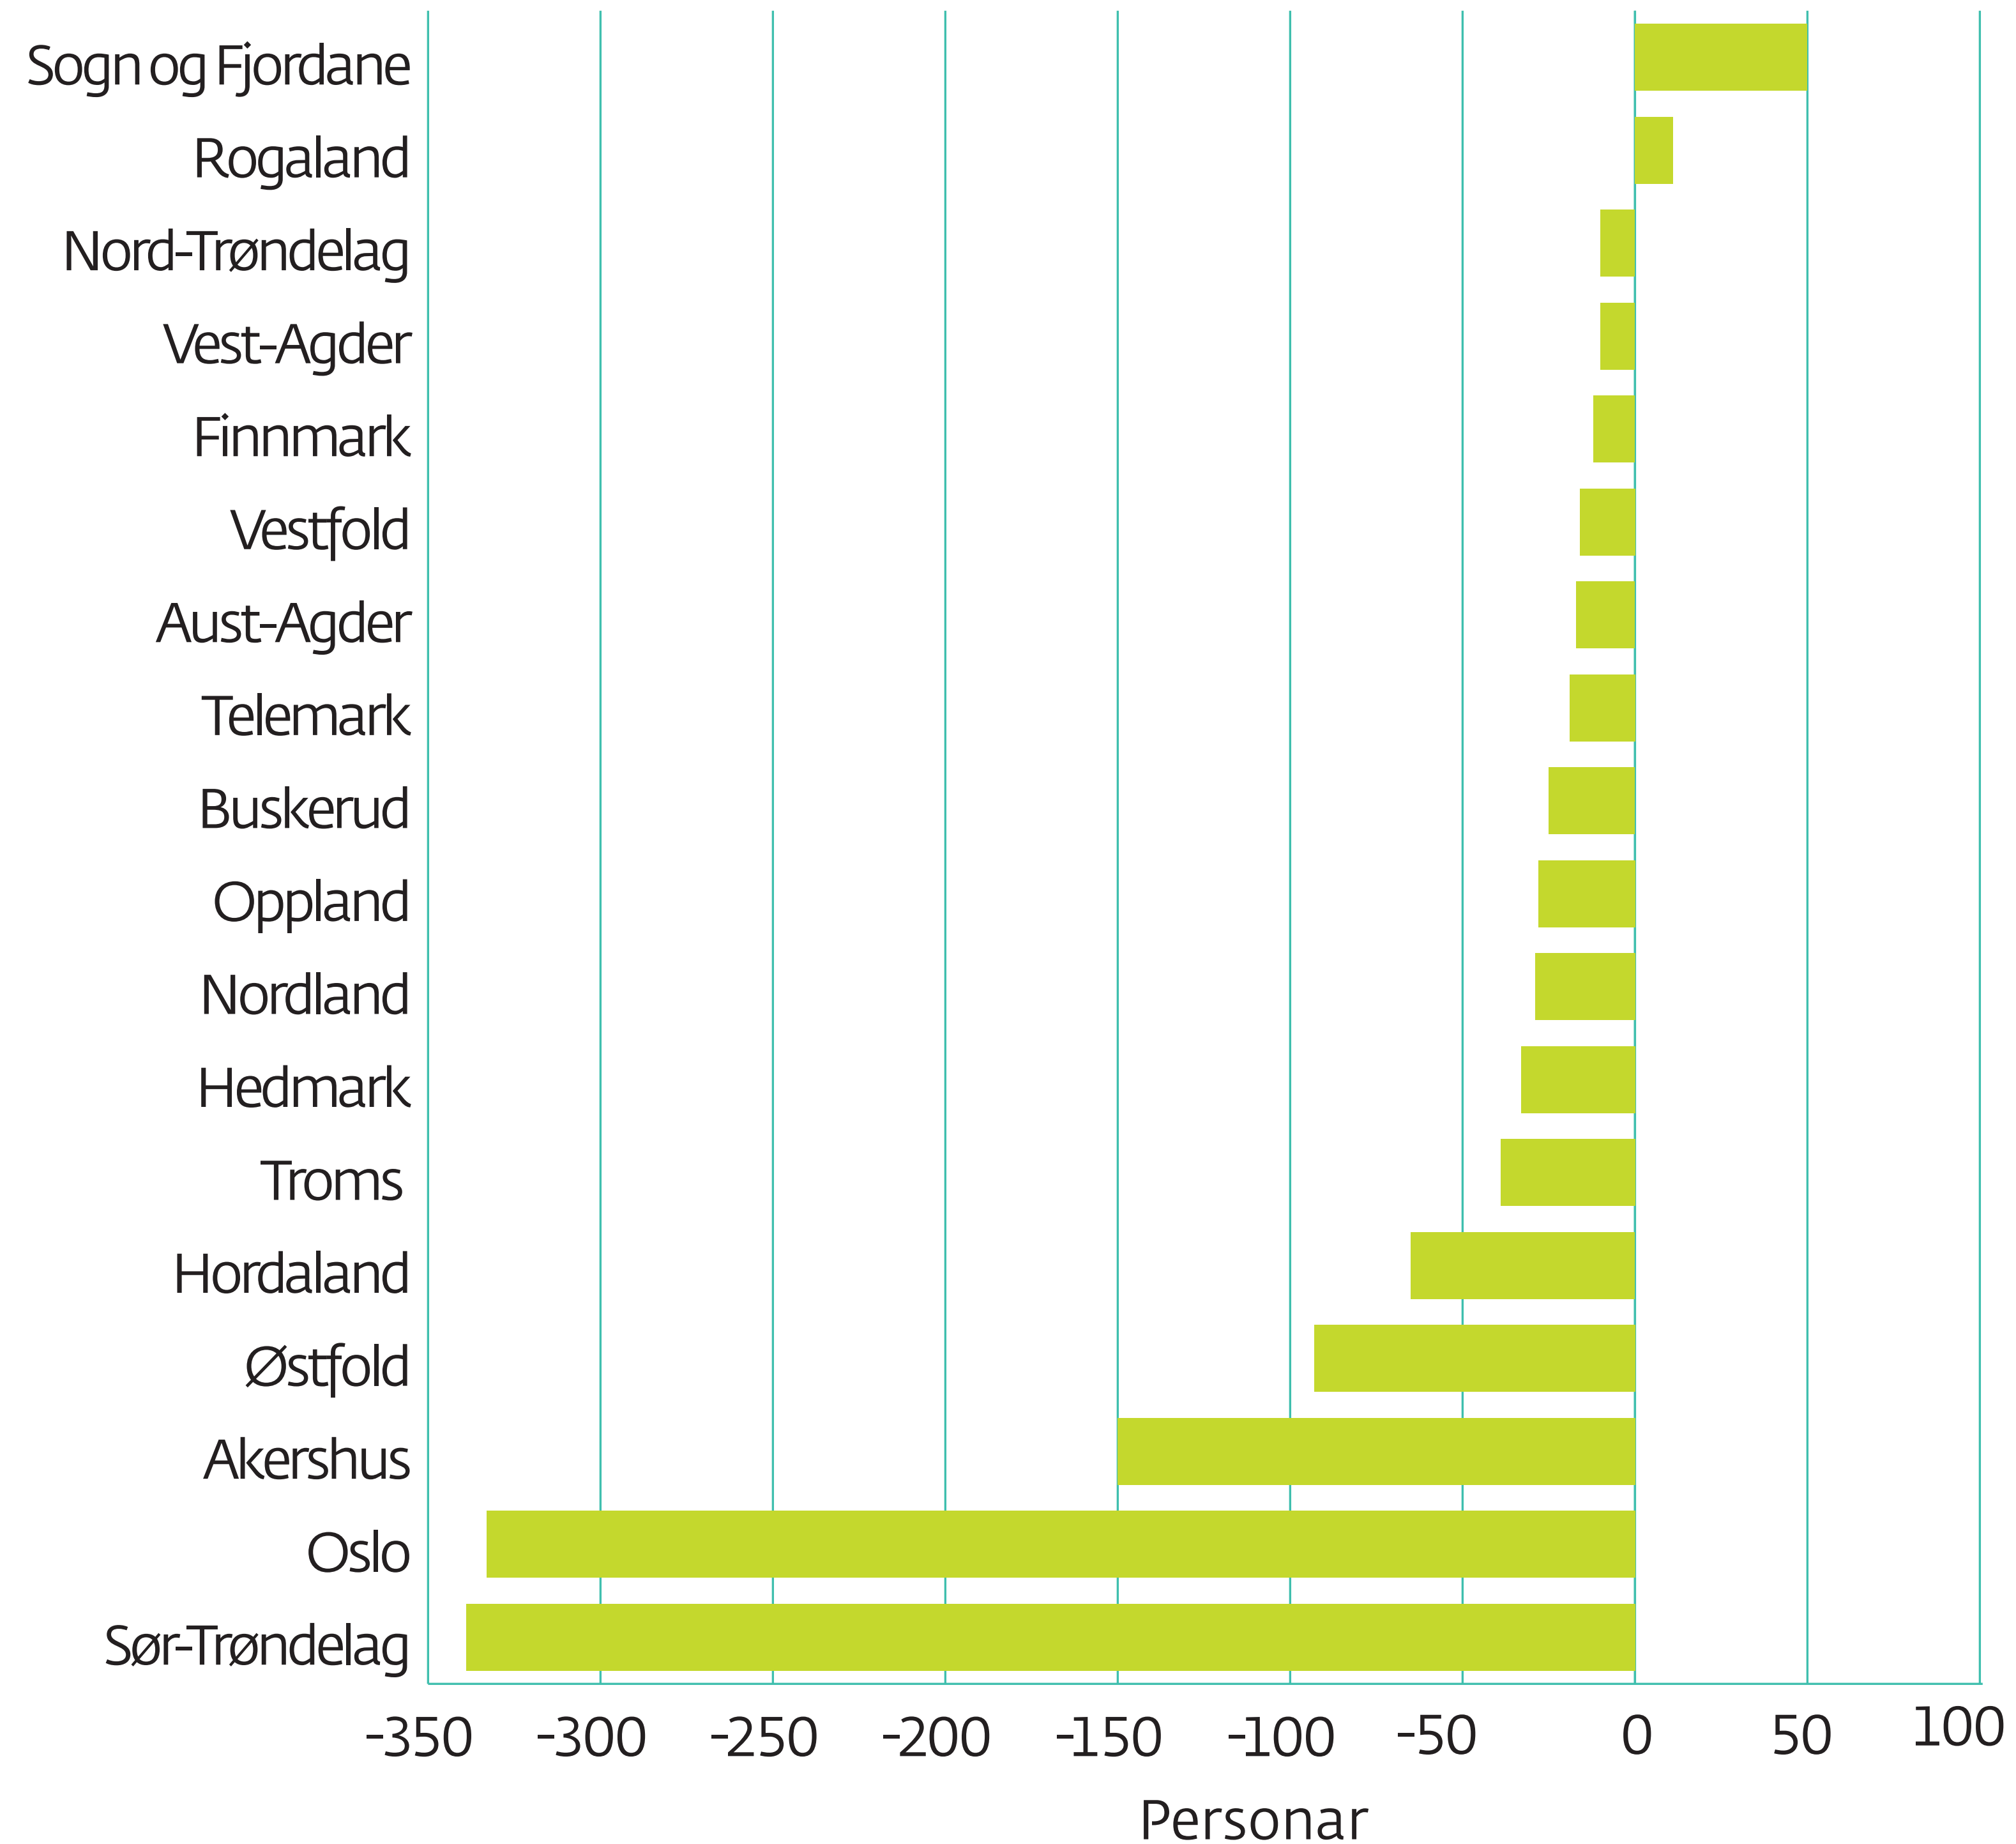

Fylkesvis nettoflytting, Møre og Romsdal, 2016

Kjelde: SSB

Møre og Romsdal
fylkeskommune

www.mrfylke.no/fylkesstatistikk