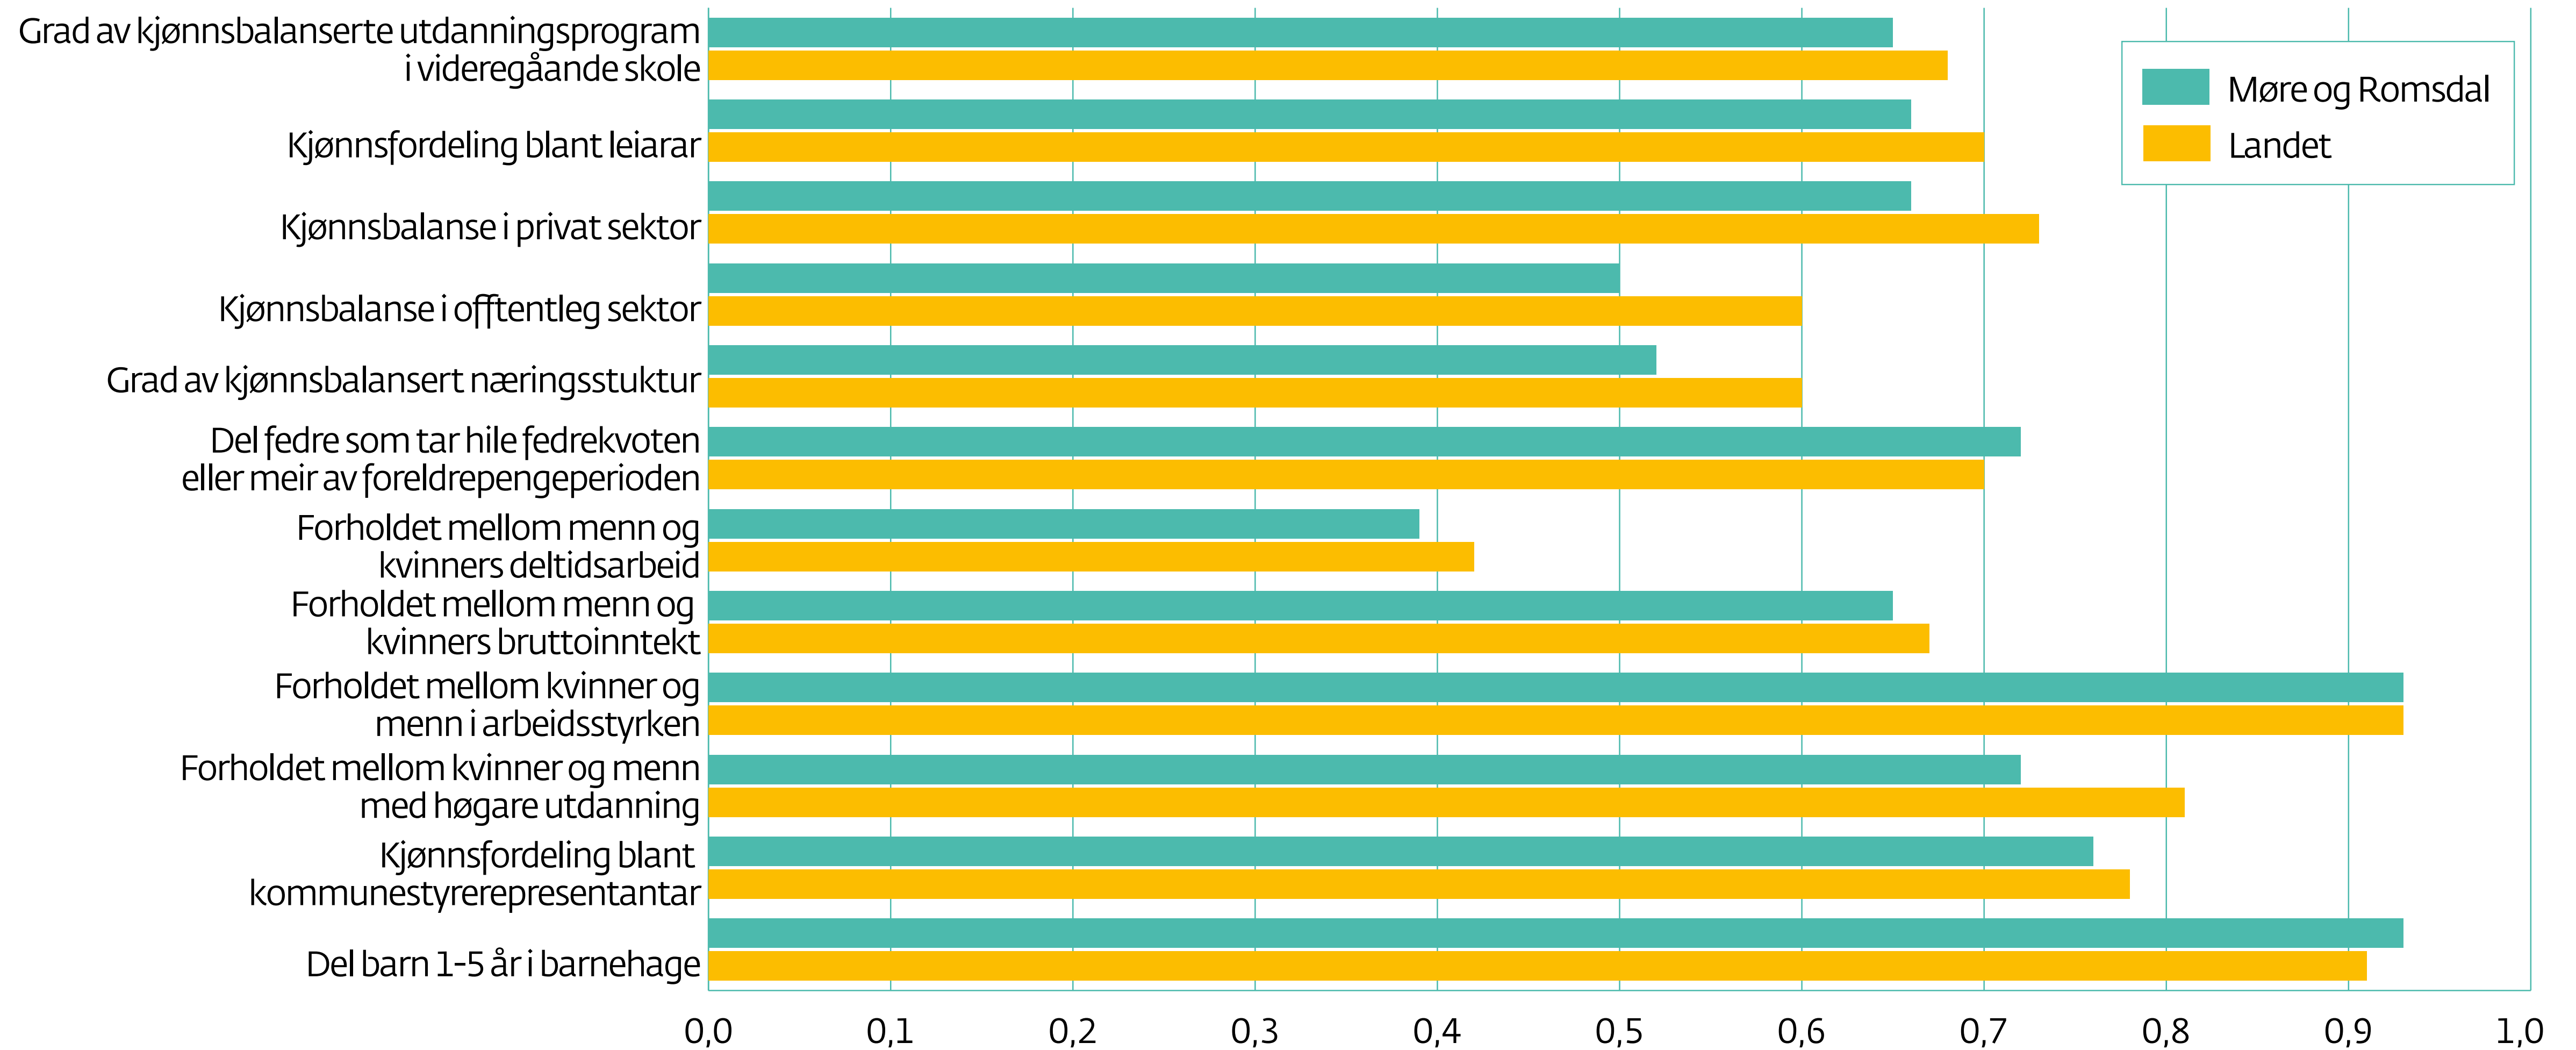

# Indikatorar for kjønnslikestilling – skår for Møre og Romsdal og landet, 2015

Kjelde: SSB

Møre og Romsdal  
fylkeskommune

[www.mrfylke.no/fylkesstatistikk](http://www.mrfylke.no/fylkesstatistikk)