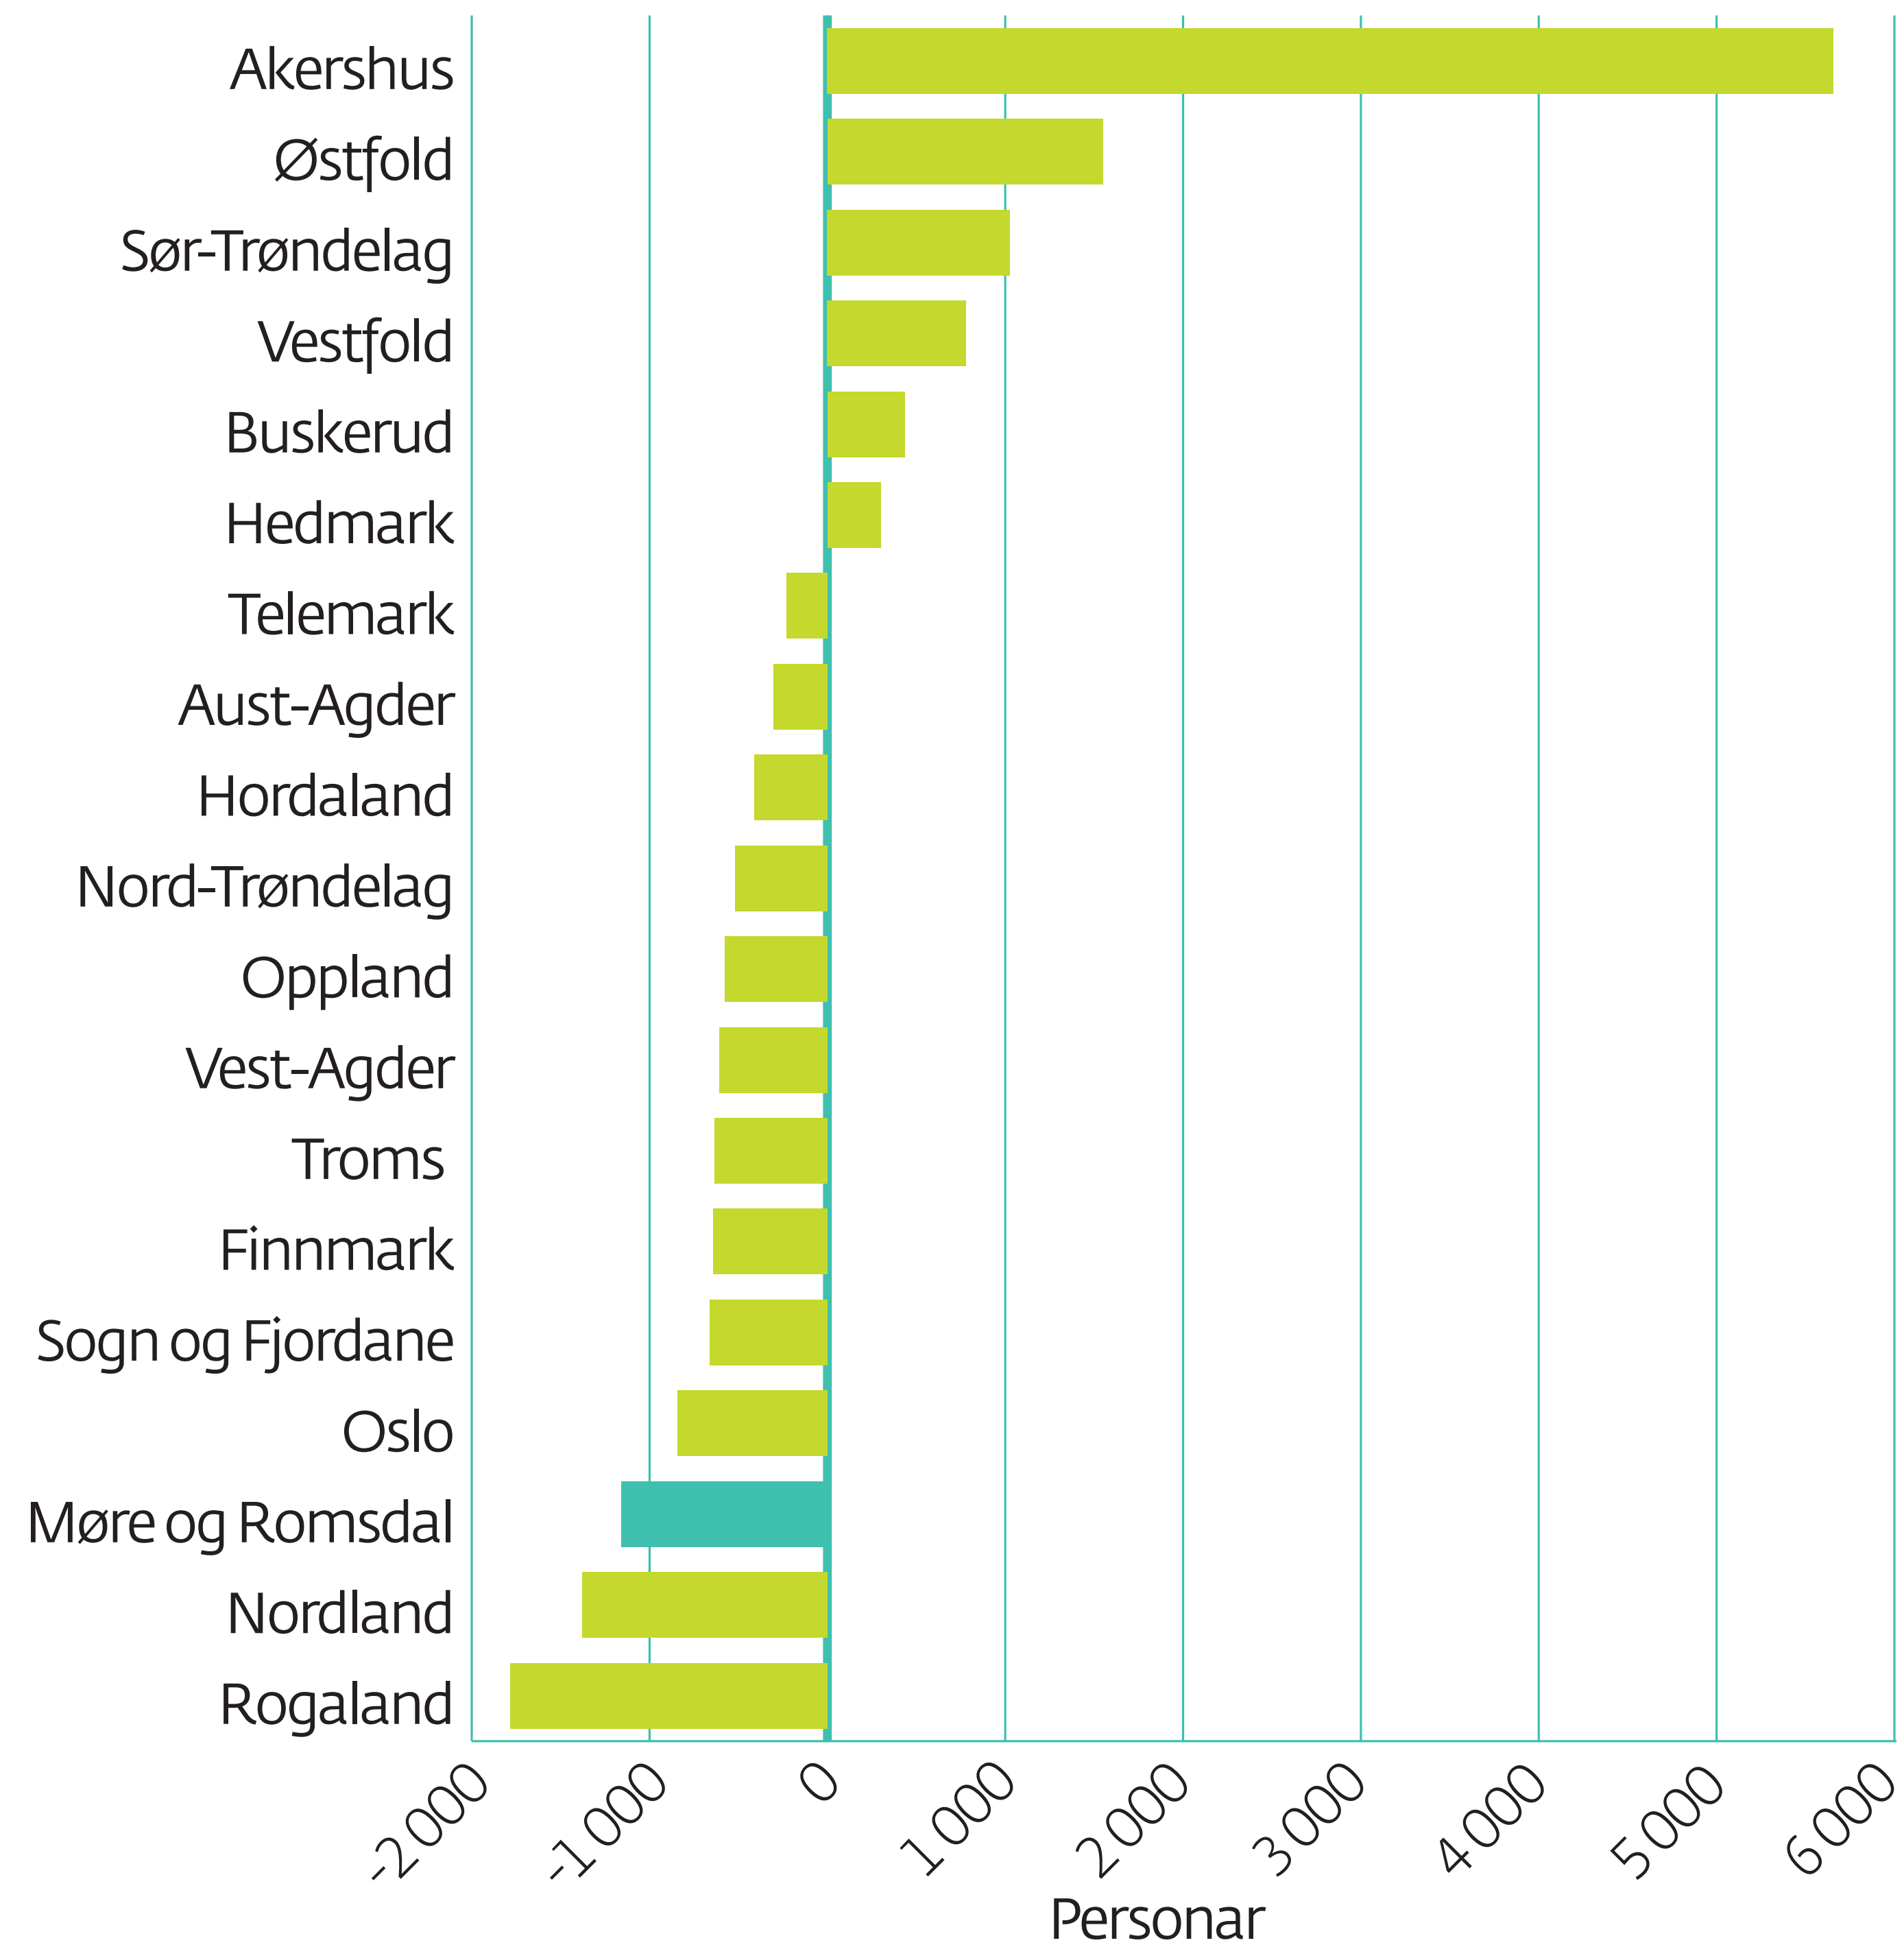

Innanlandsk nettoflytting etter fylke, 2016 *

Kjelde: SSB

* Unntatt flyttingar innafor fylket.

Møre og Romsdal
fylkeskommune

www.mrfylke.no/fylkesstatistikk