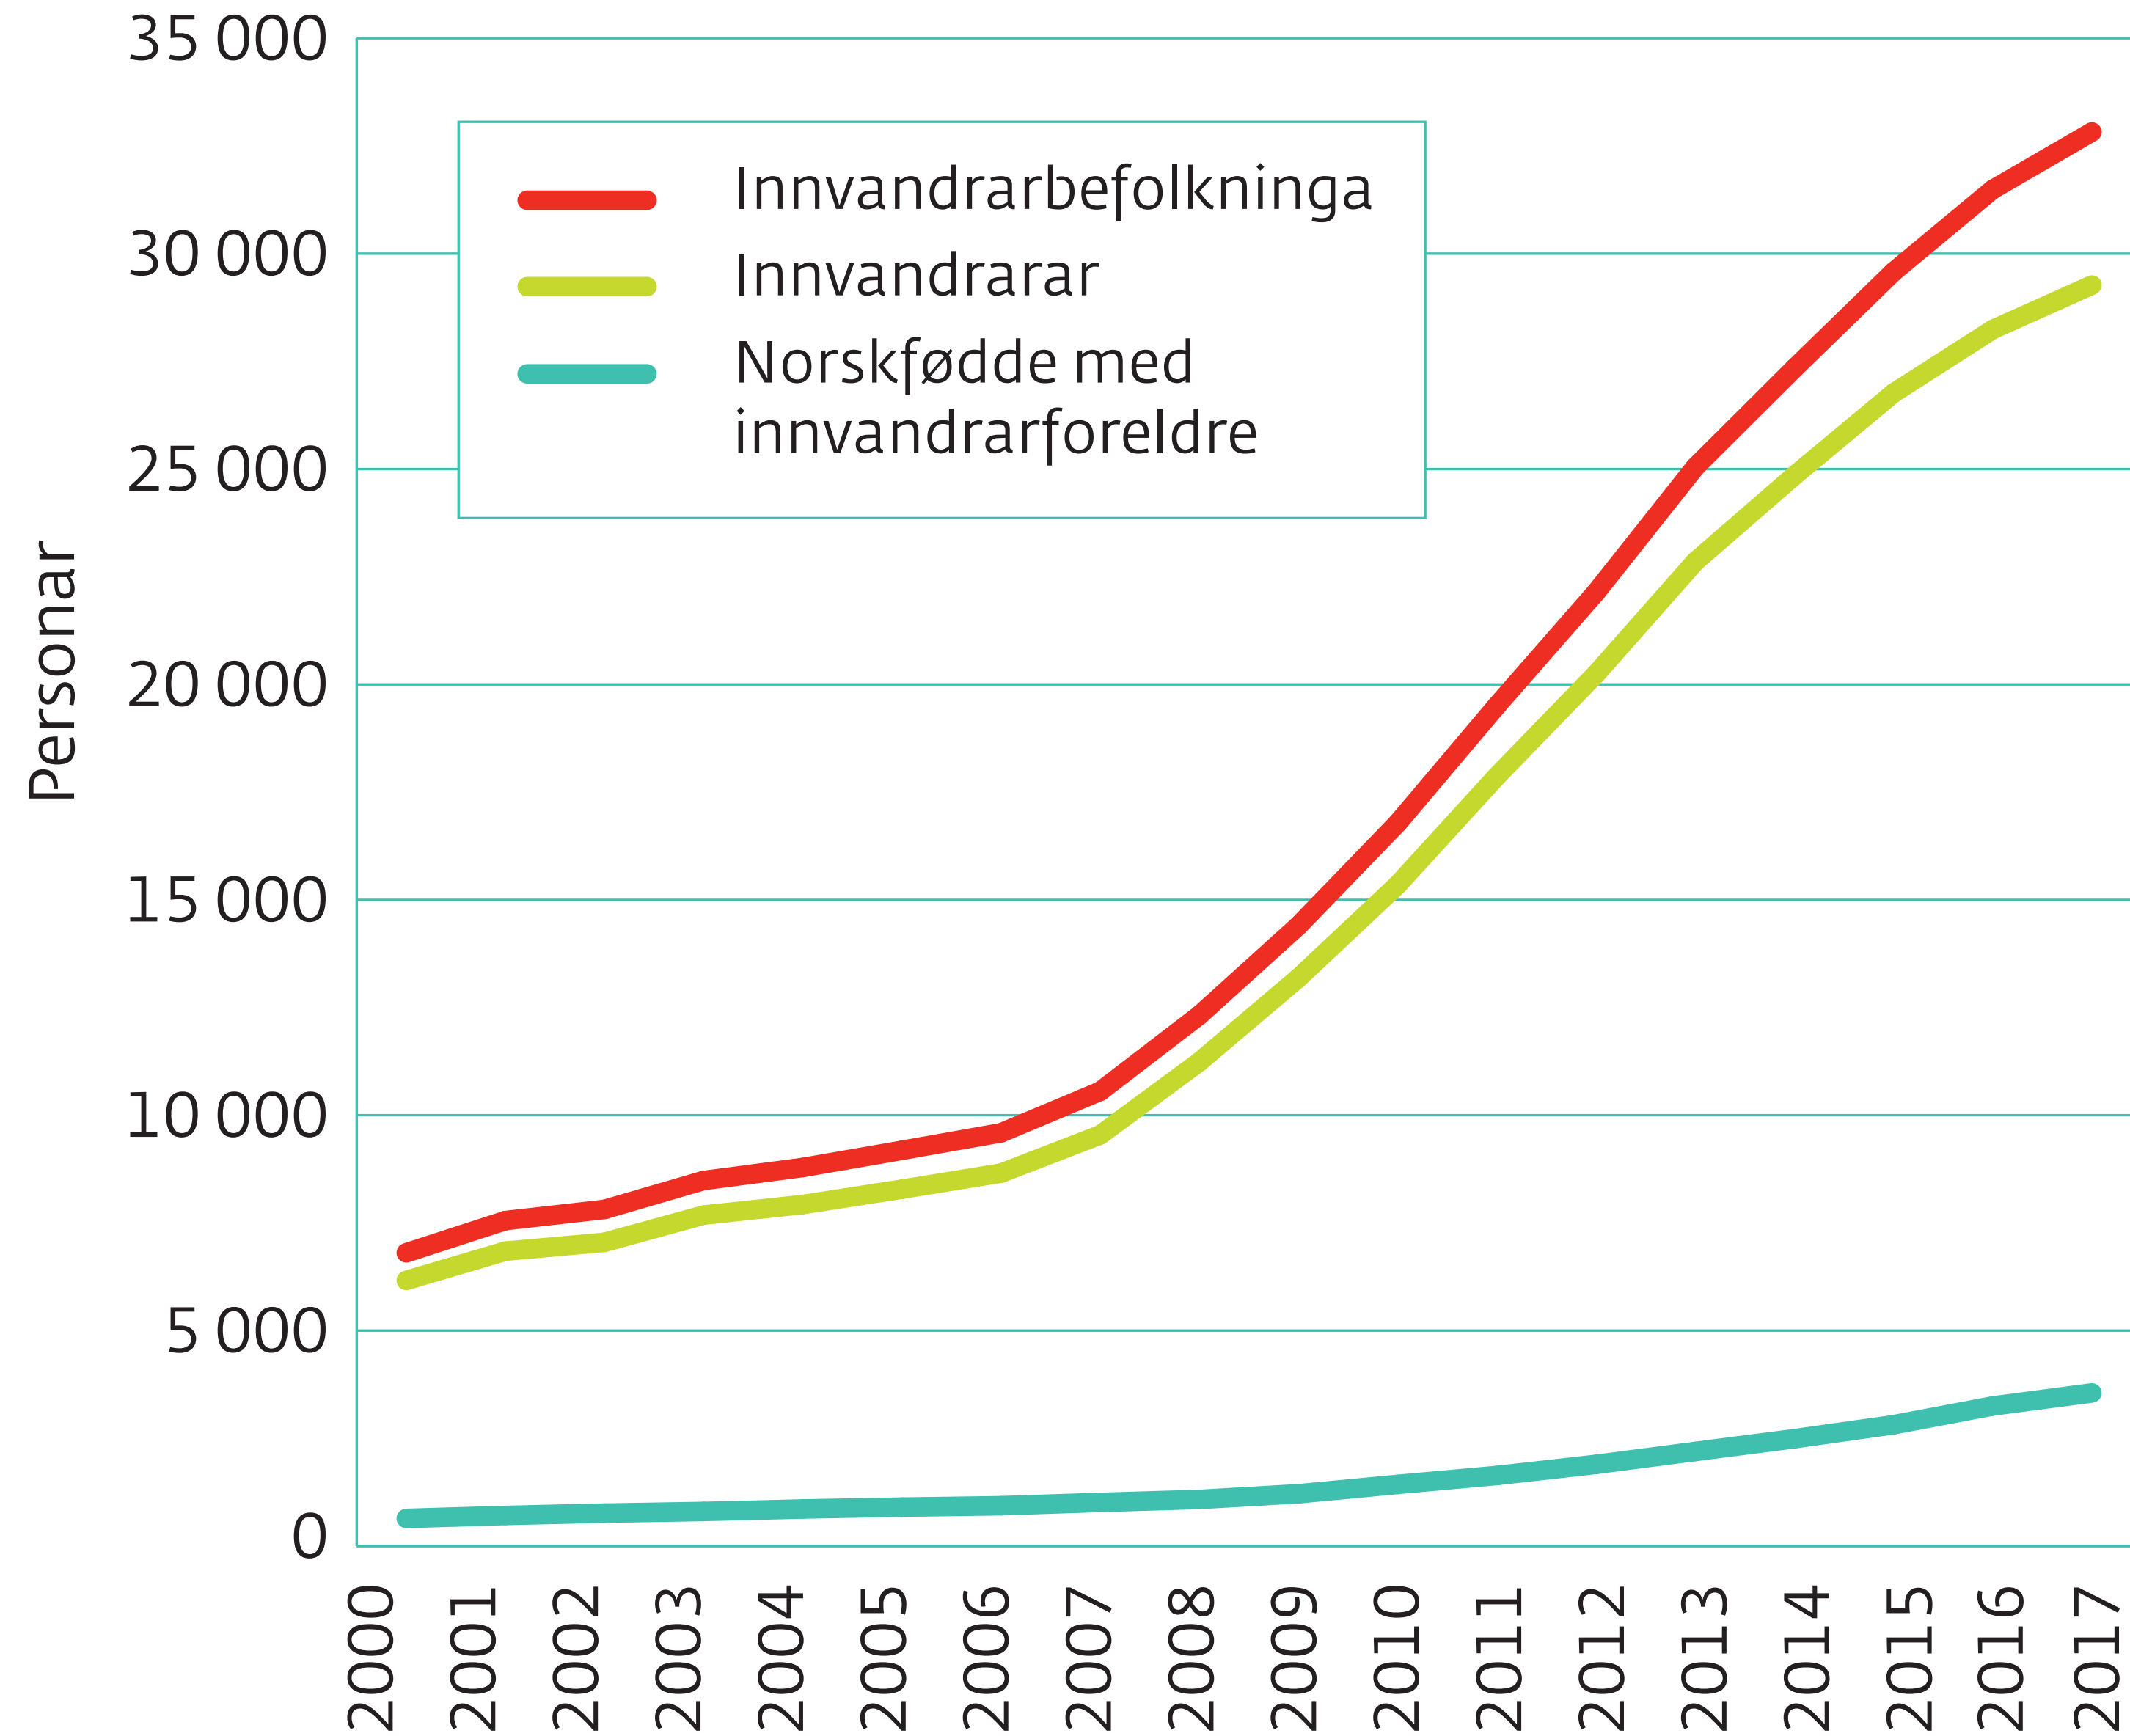

Innvandrarbefolkninga i Møre og Romsdal, 2000–2017

Kjelde: SSB

Møre og Romsdal
fylkeskommune

www.mrfylke.no/fylkesstatistikk