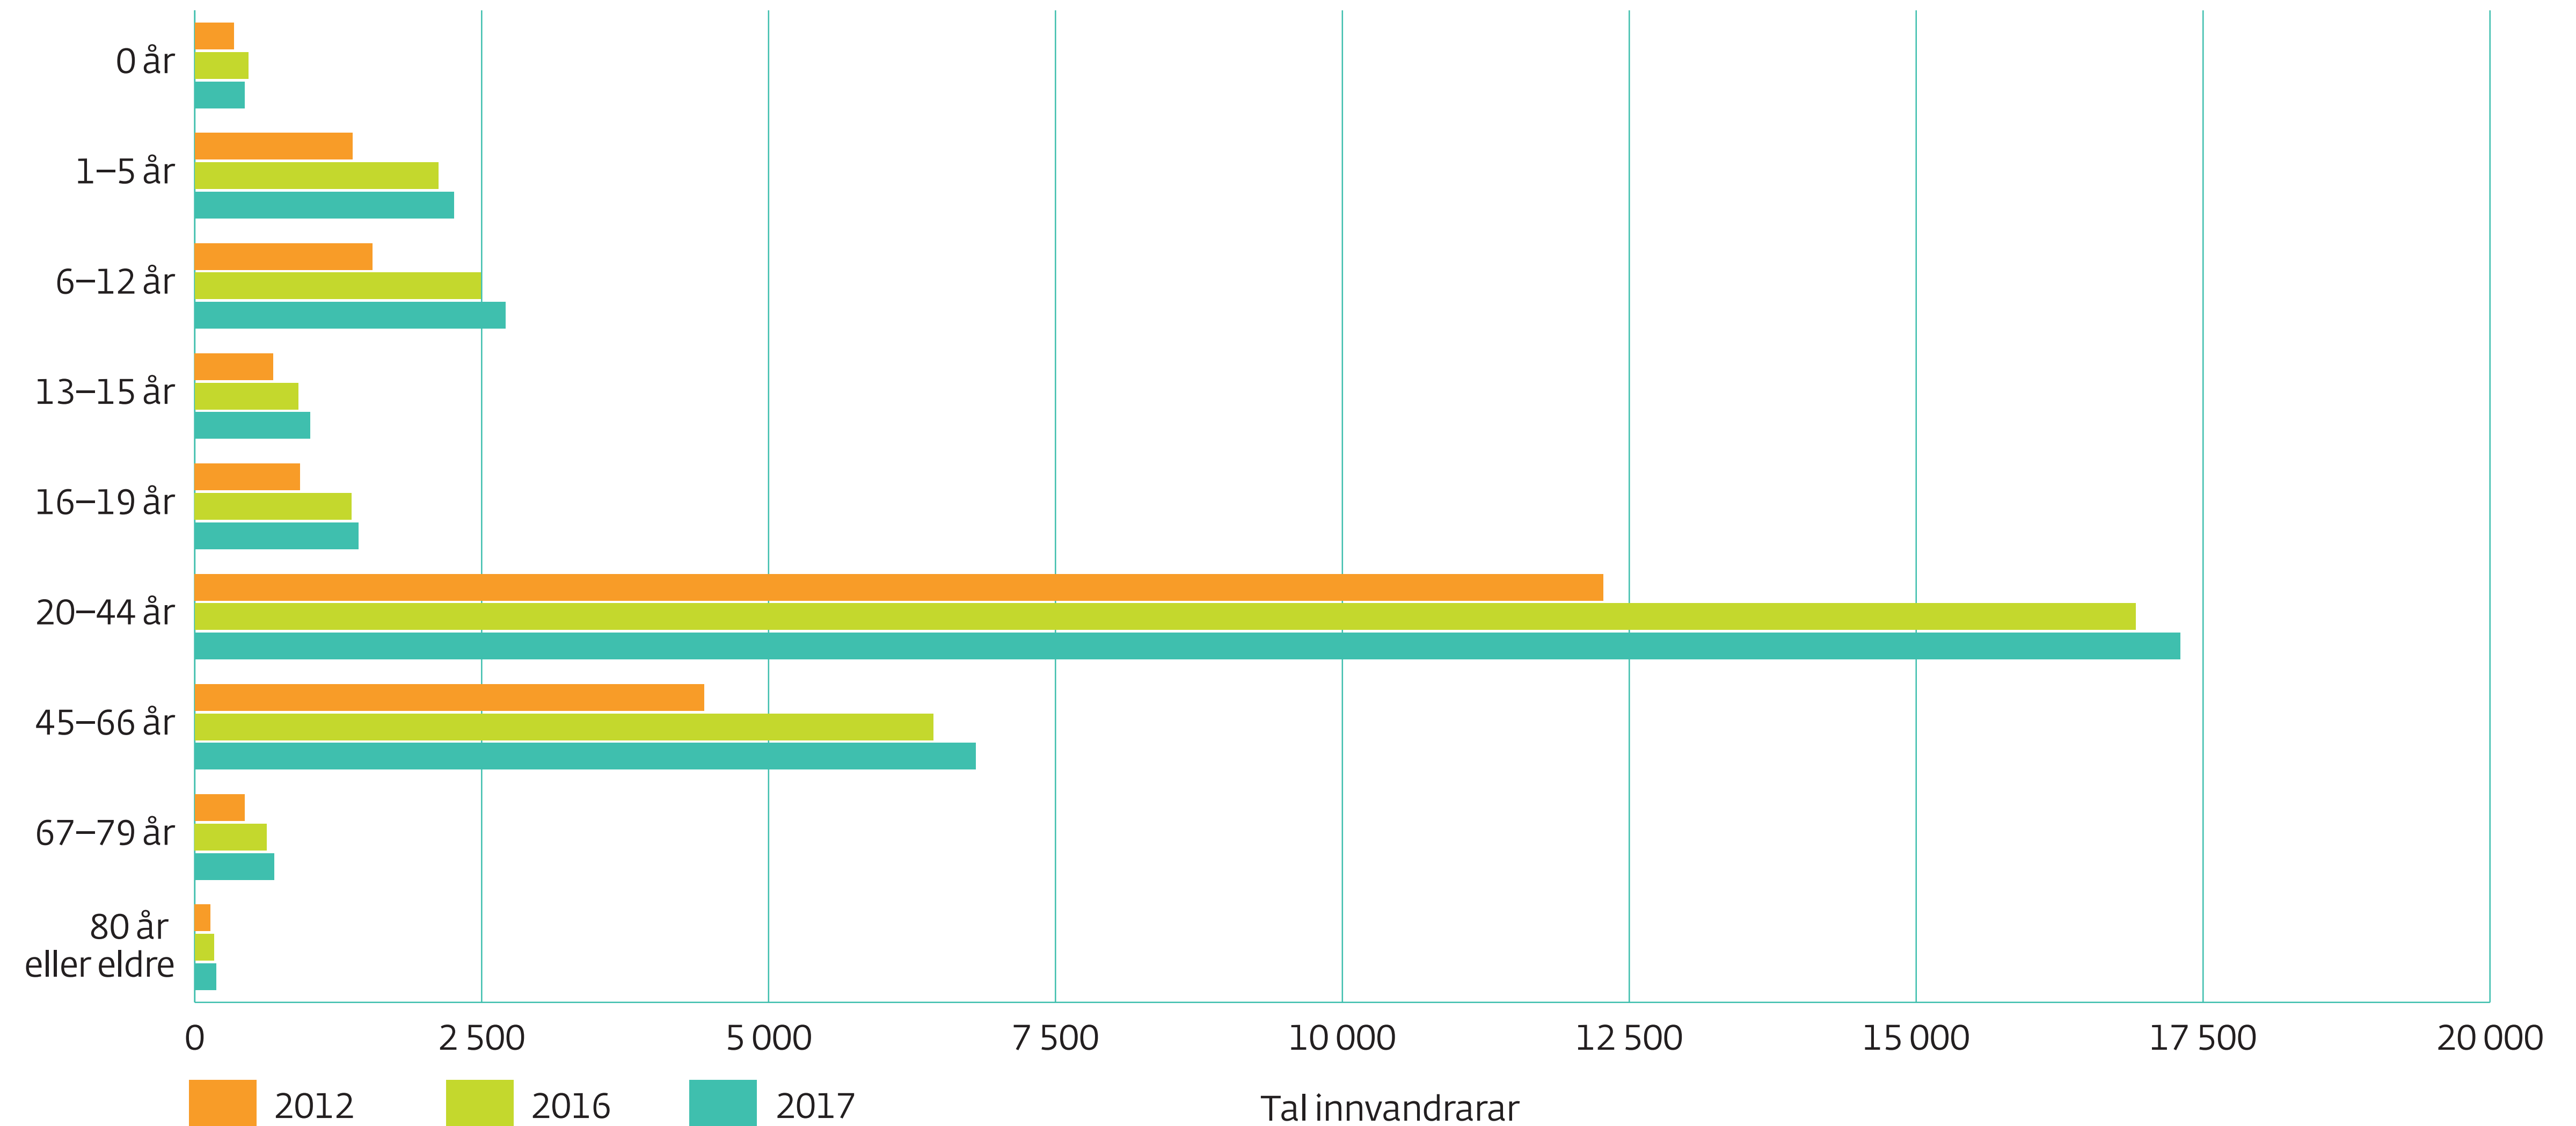

Innvandrabefolkninga i Møre og Romsdal etter aldersgrupper, per 1. januar

Kjelde: SSB

Møre og Romsdal
fylkeskommune

www.mrfylke.no/fylkesstatistikk