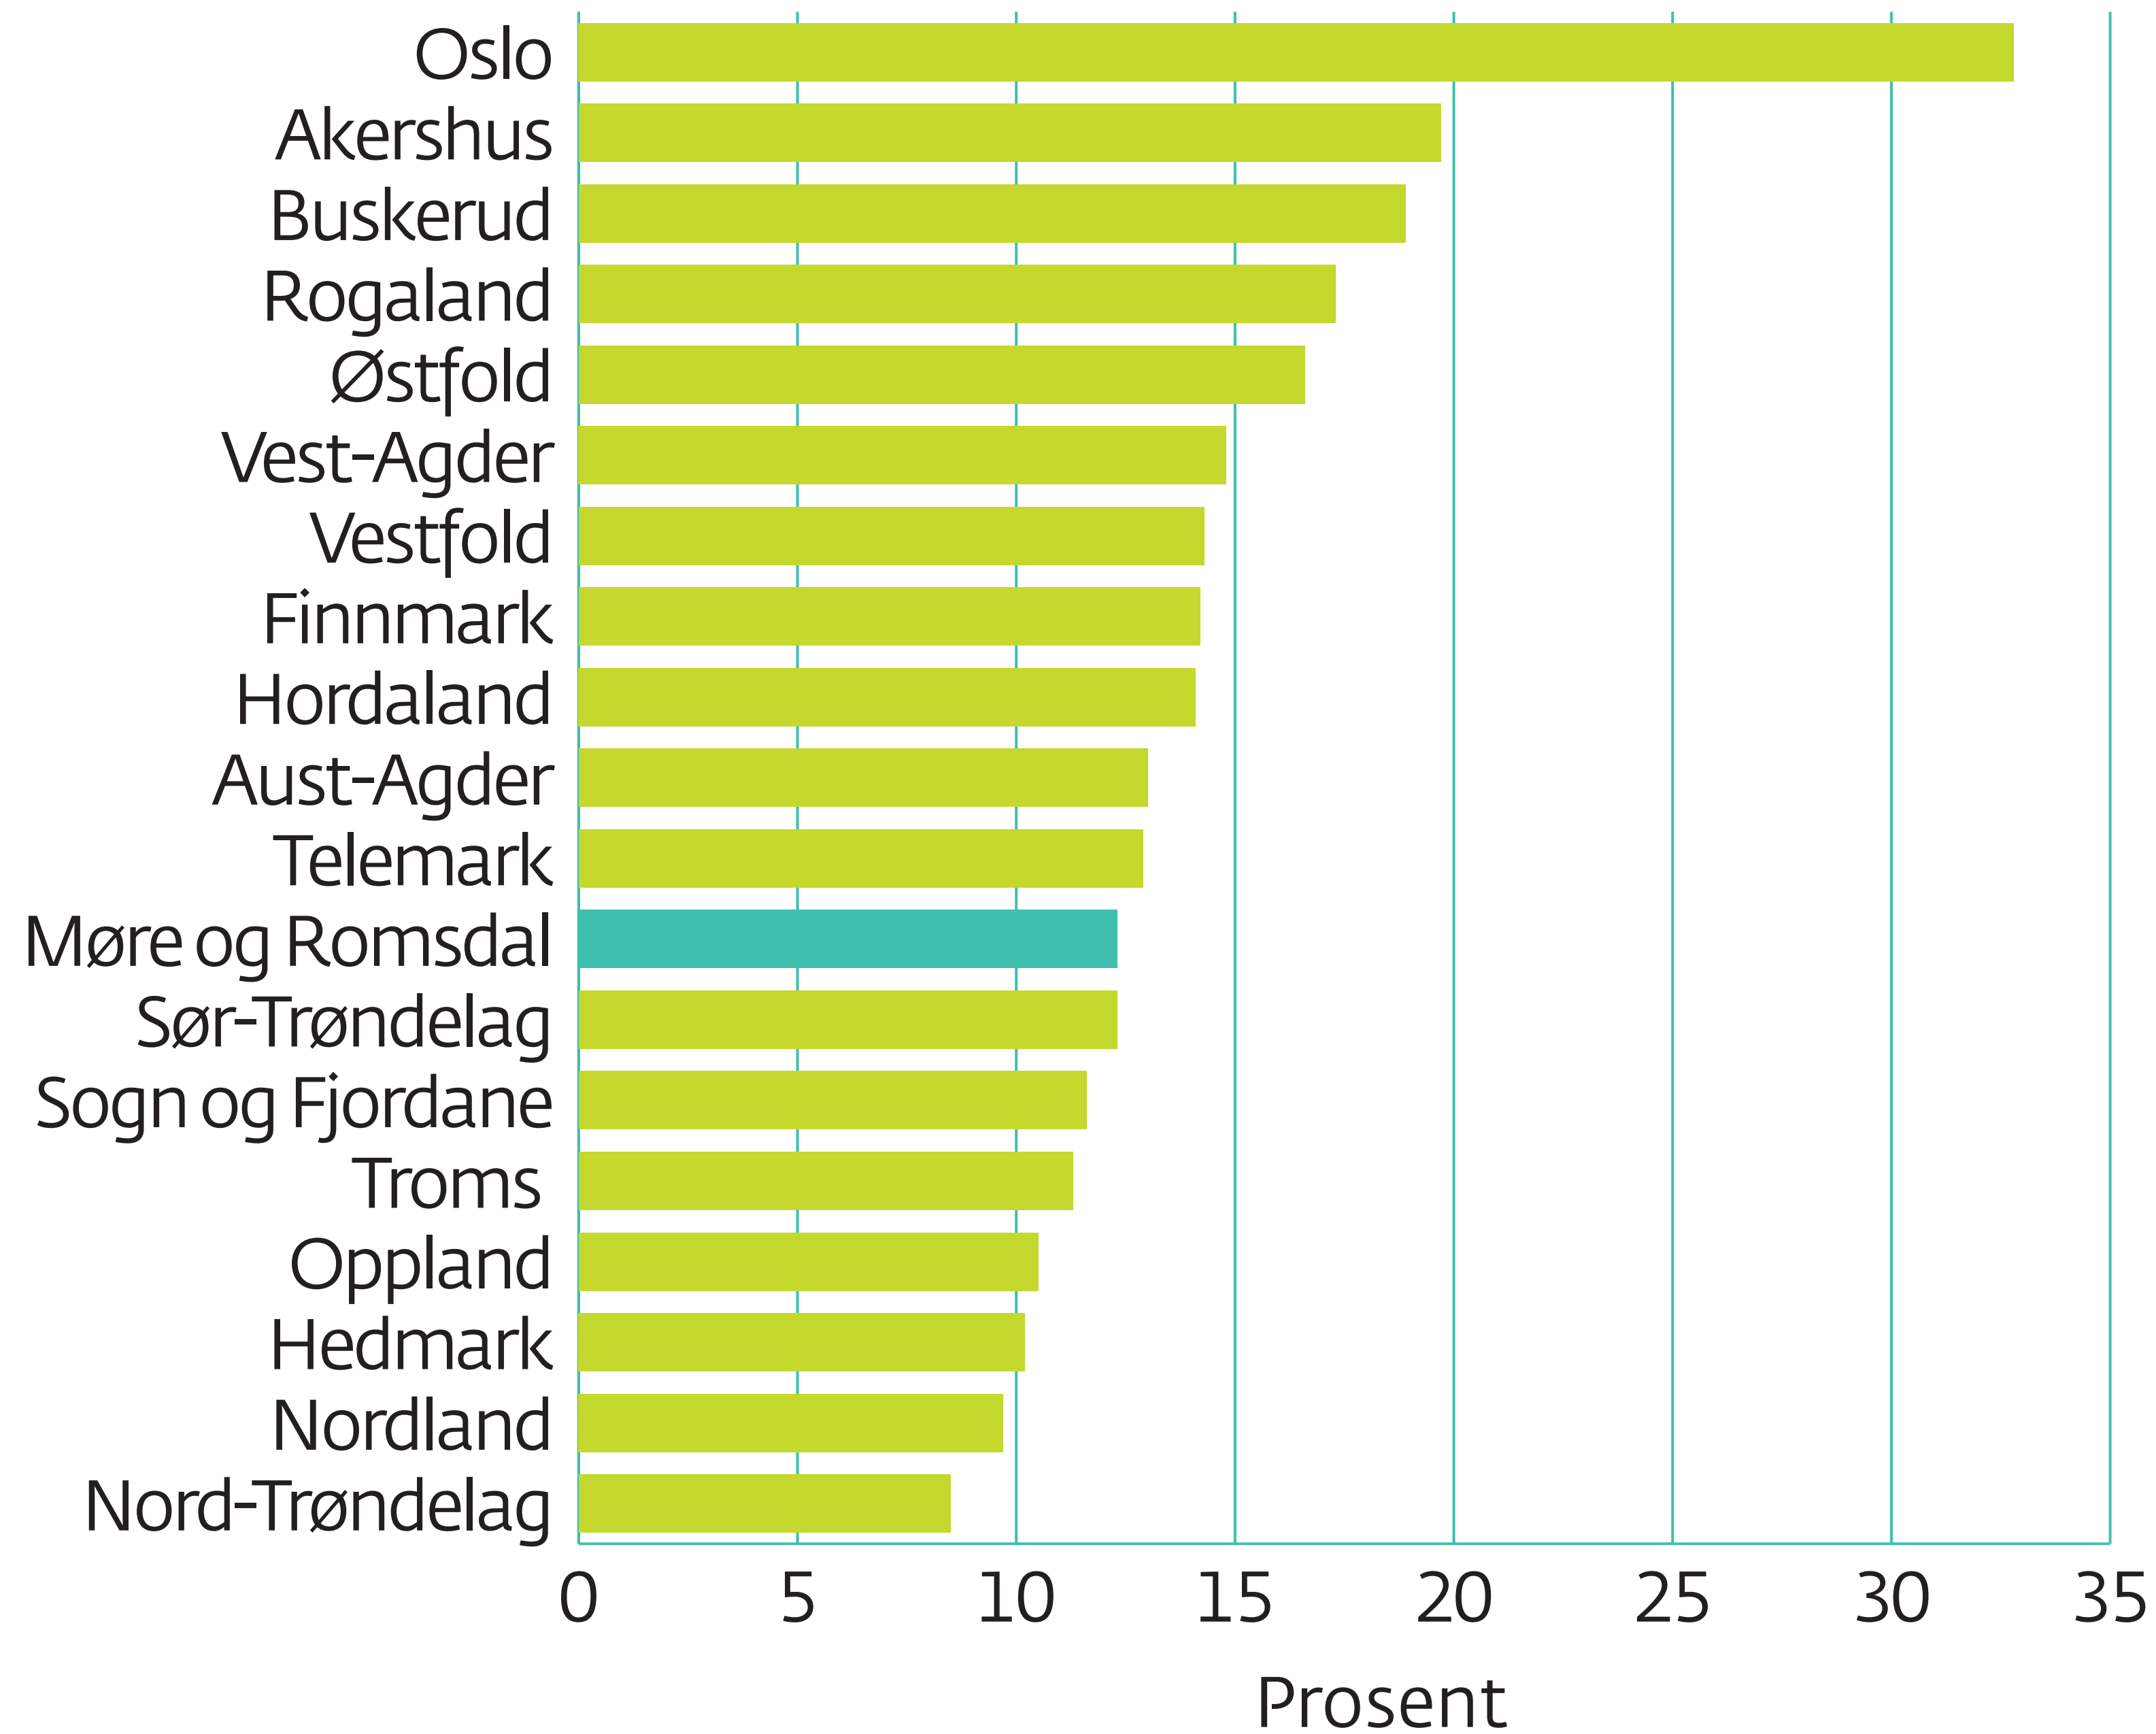

# Innvandrarbefolkninga si del av befolkninga, etter fylke per 1. januar 2017

Kjelde: SSB

Møre og Romsdal  
fylkeskommune

[www.mrfylke.no/fylkesstatistikk](http://www.mrfylke.no/fylkesstatistikk)