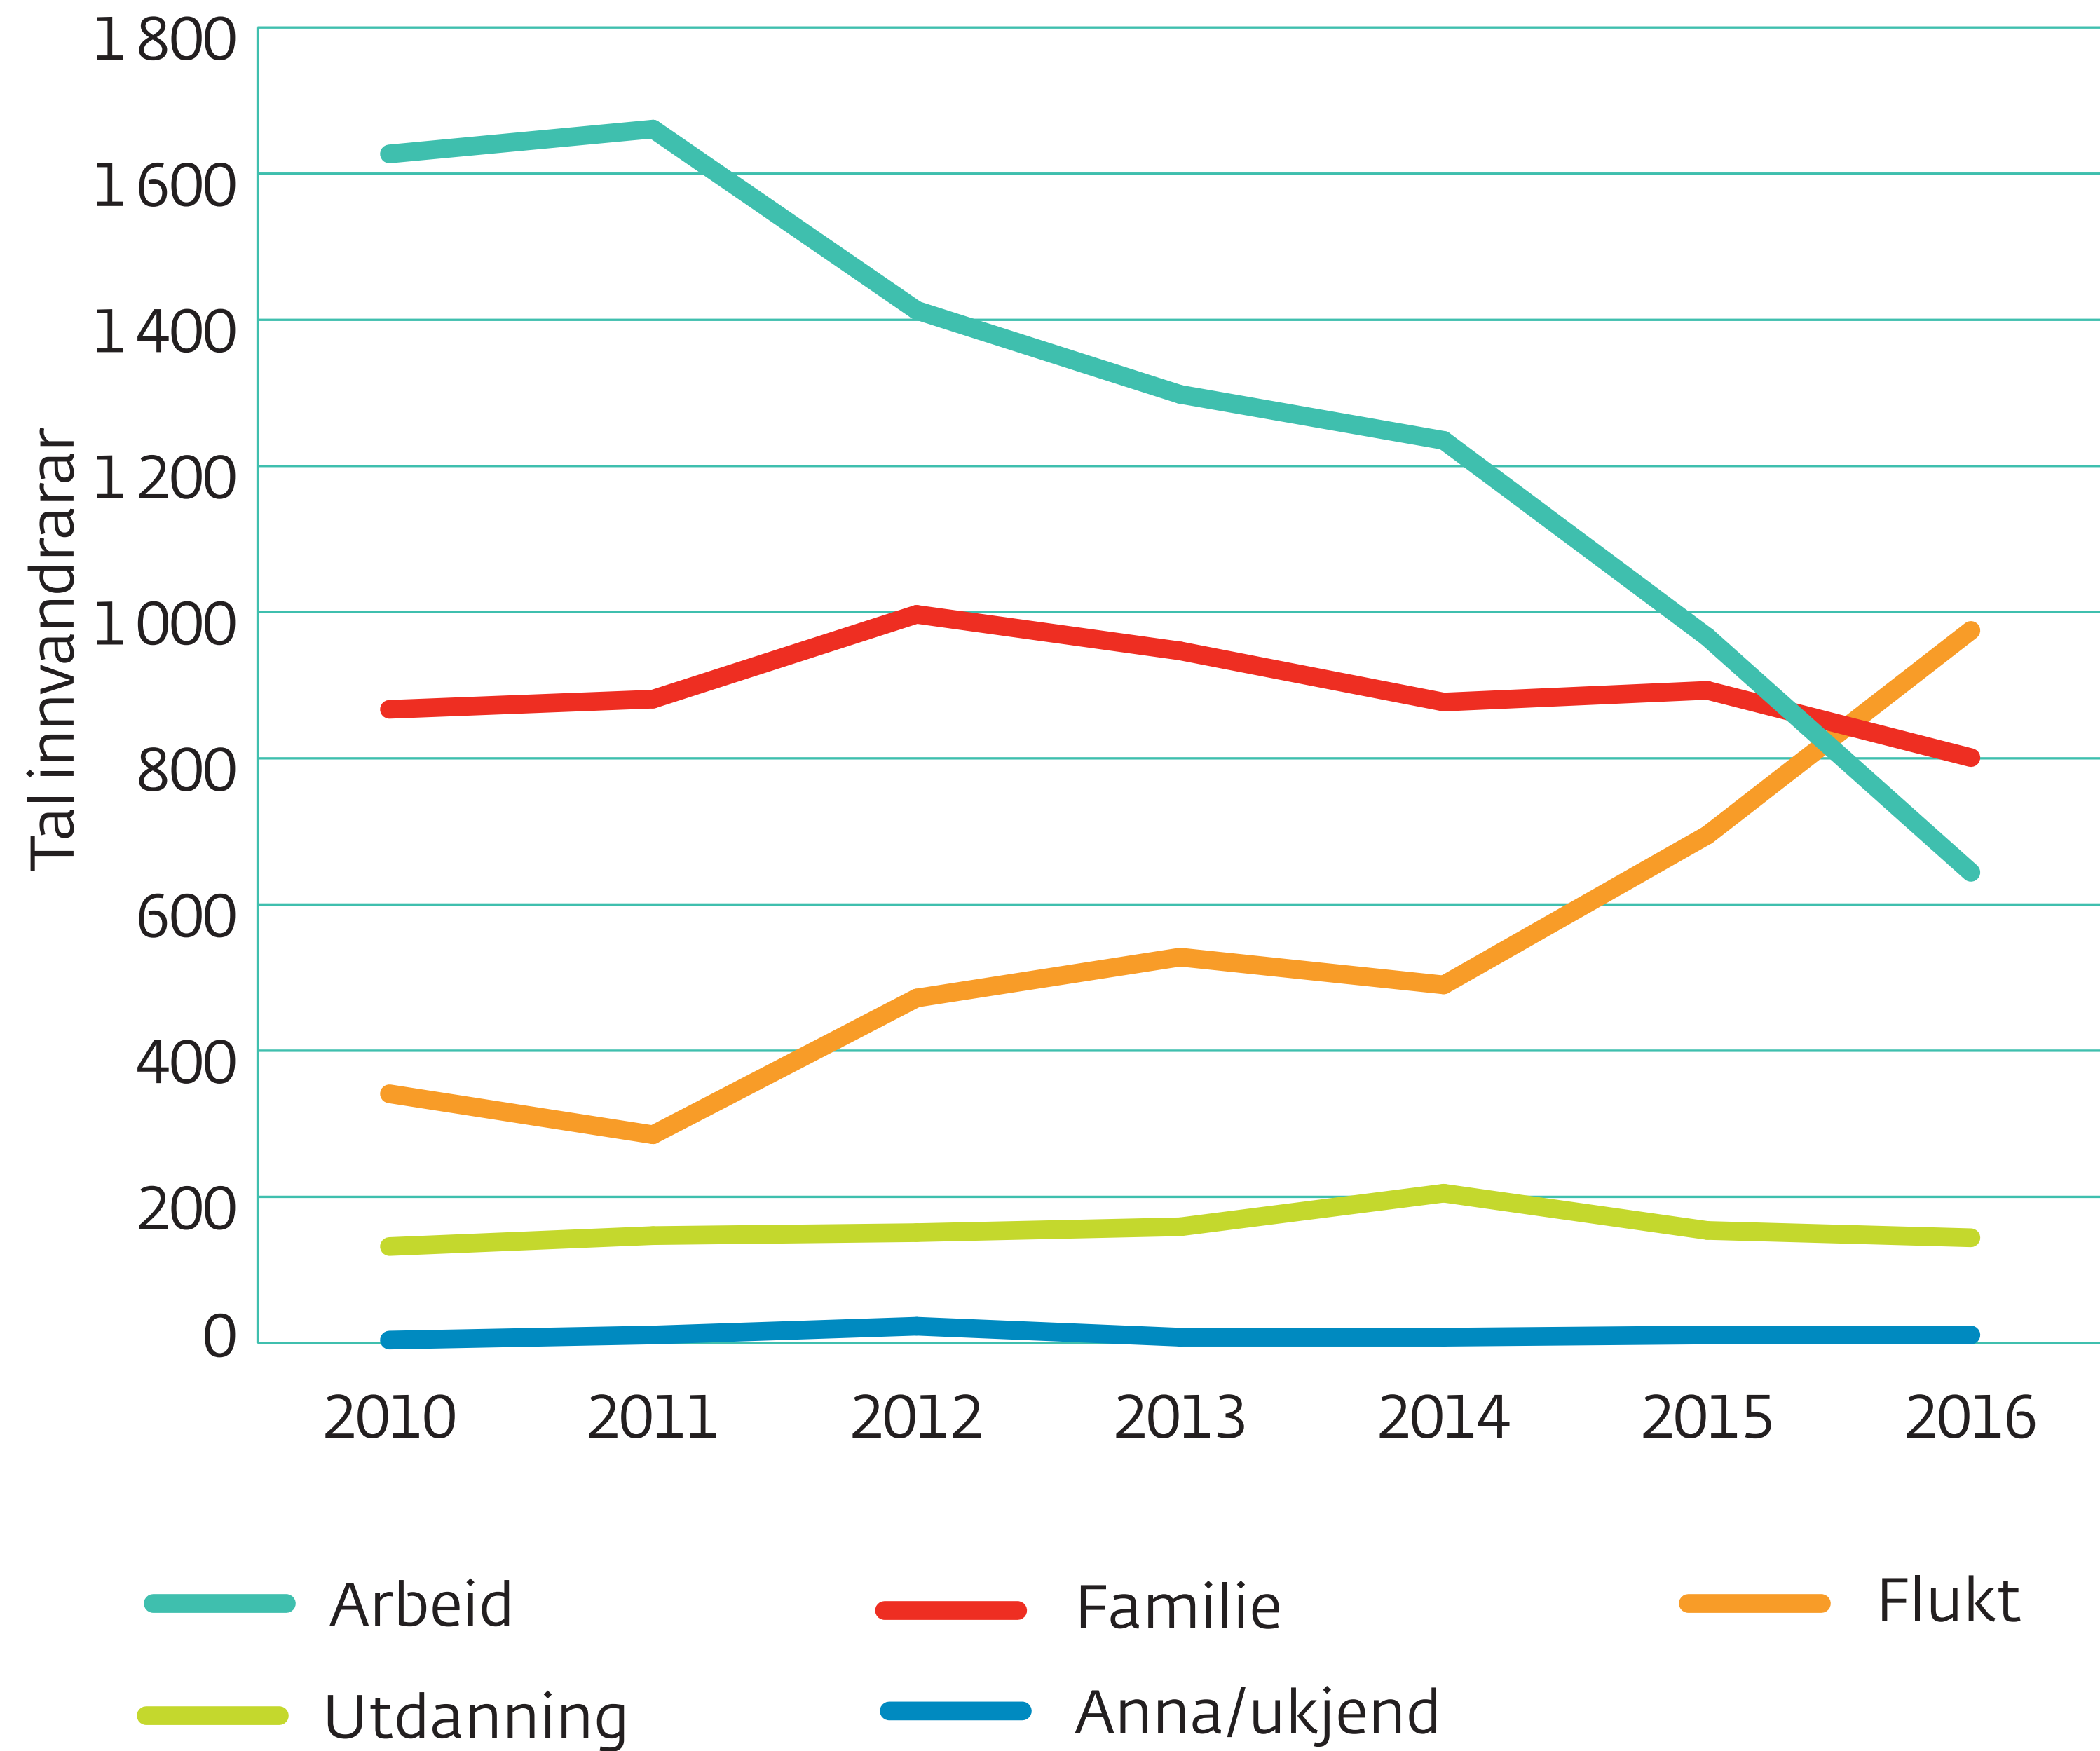

# Innvandringsgrunn til Møre og Romsdal, 2010–2016

Kjelde: SSB

Møre og Romsdal  
fylkeskommune

[www.mrfylke.no/fylkesstatistikk](http://www.mrfylke.no/fylkesstatistikk)