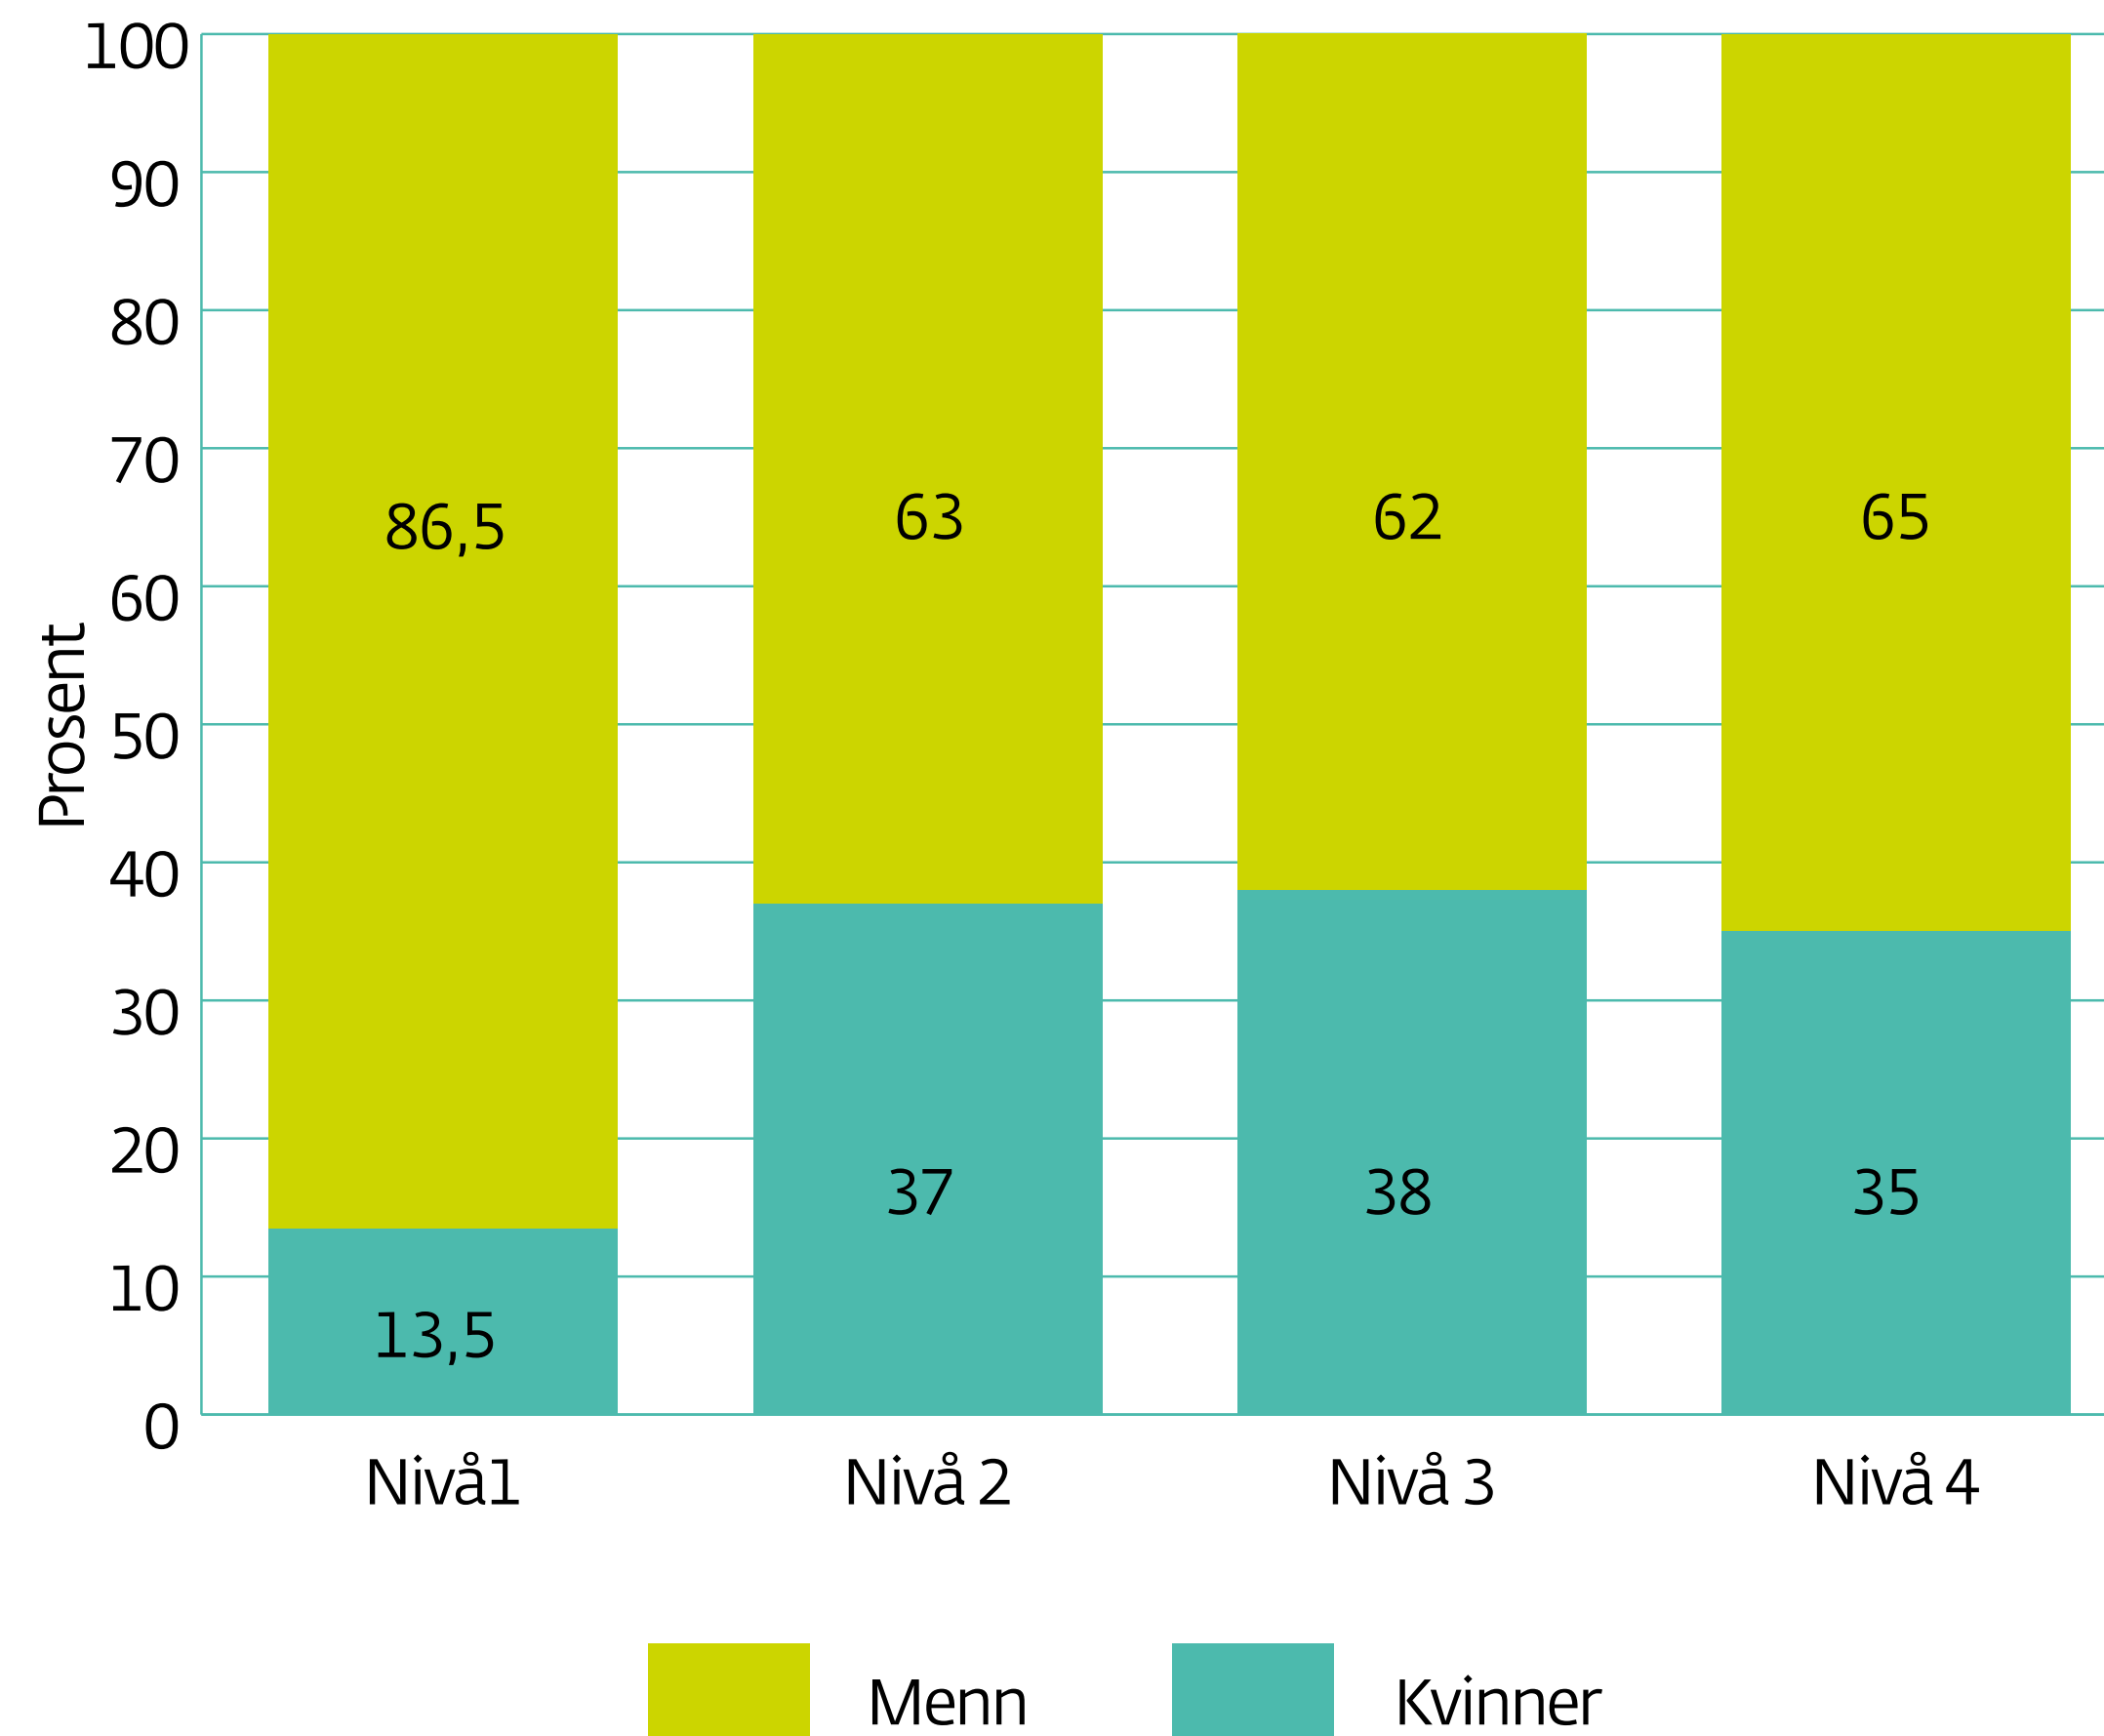

Kjønnsfordelinga på ulike leiarnivå i større verksemdar i Møre og Romsdal, 2017

Kjelde: Møreforsking

Møre og Romsdal
fylkeskommune

www.mrfylke.no/fylkesstatistikk