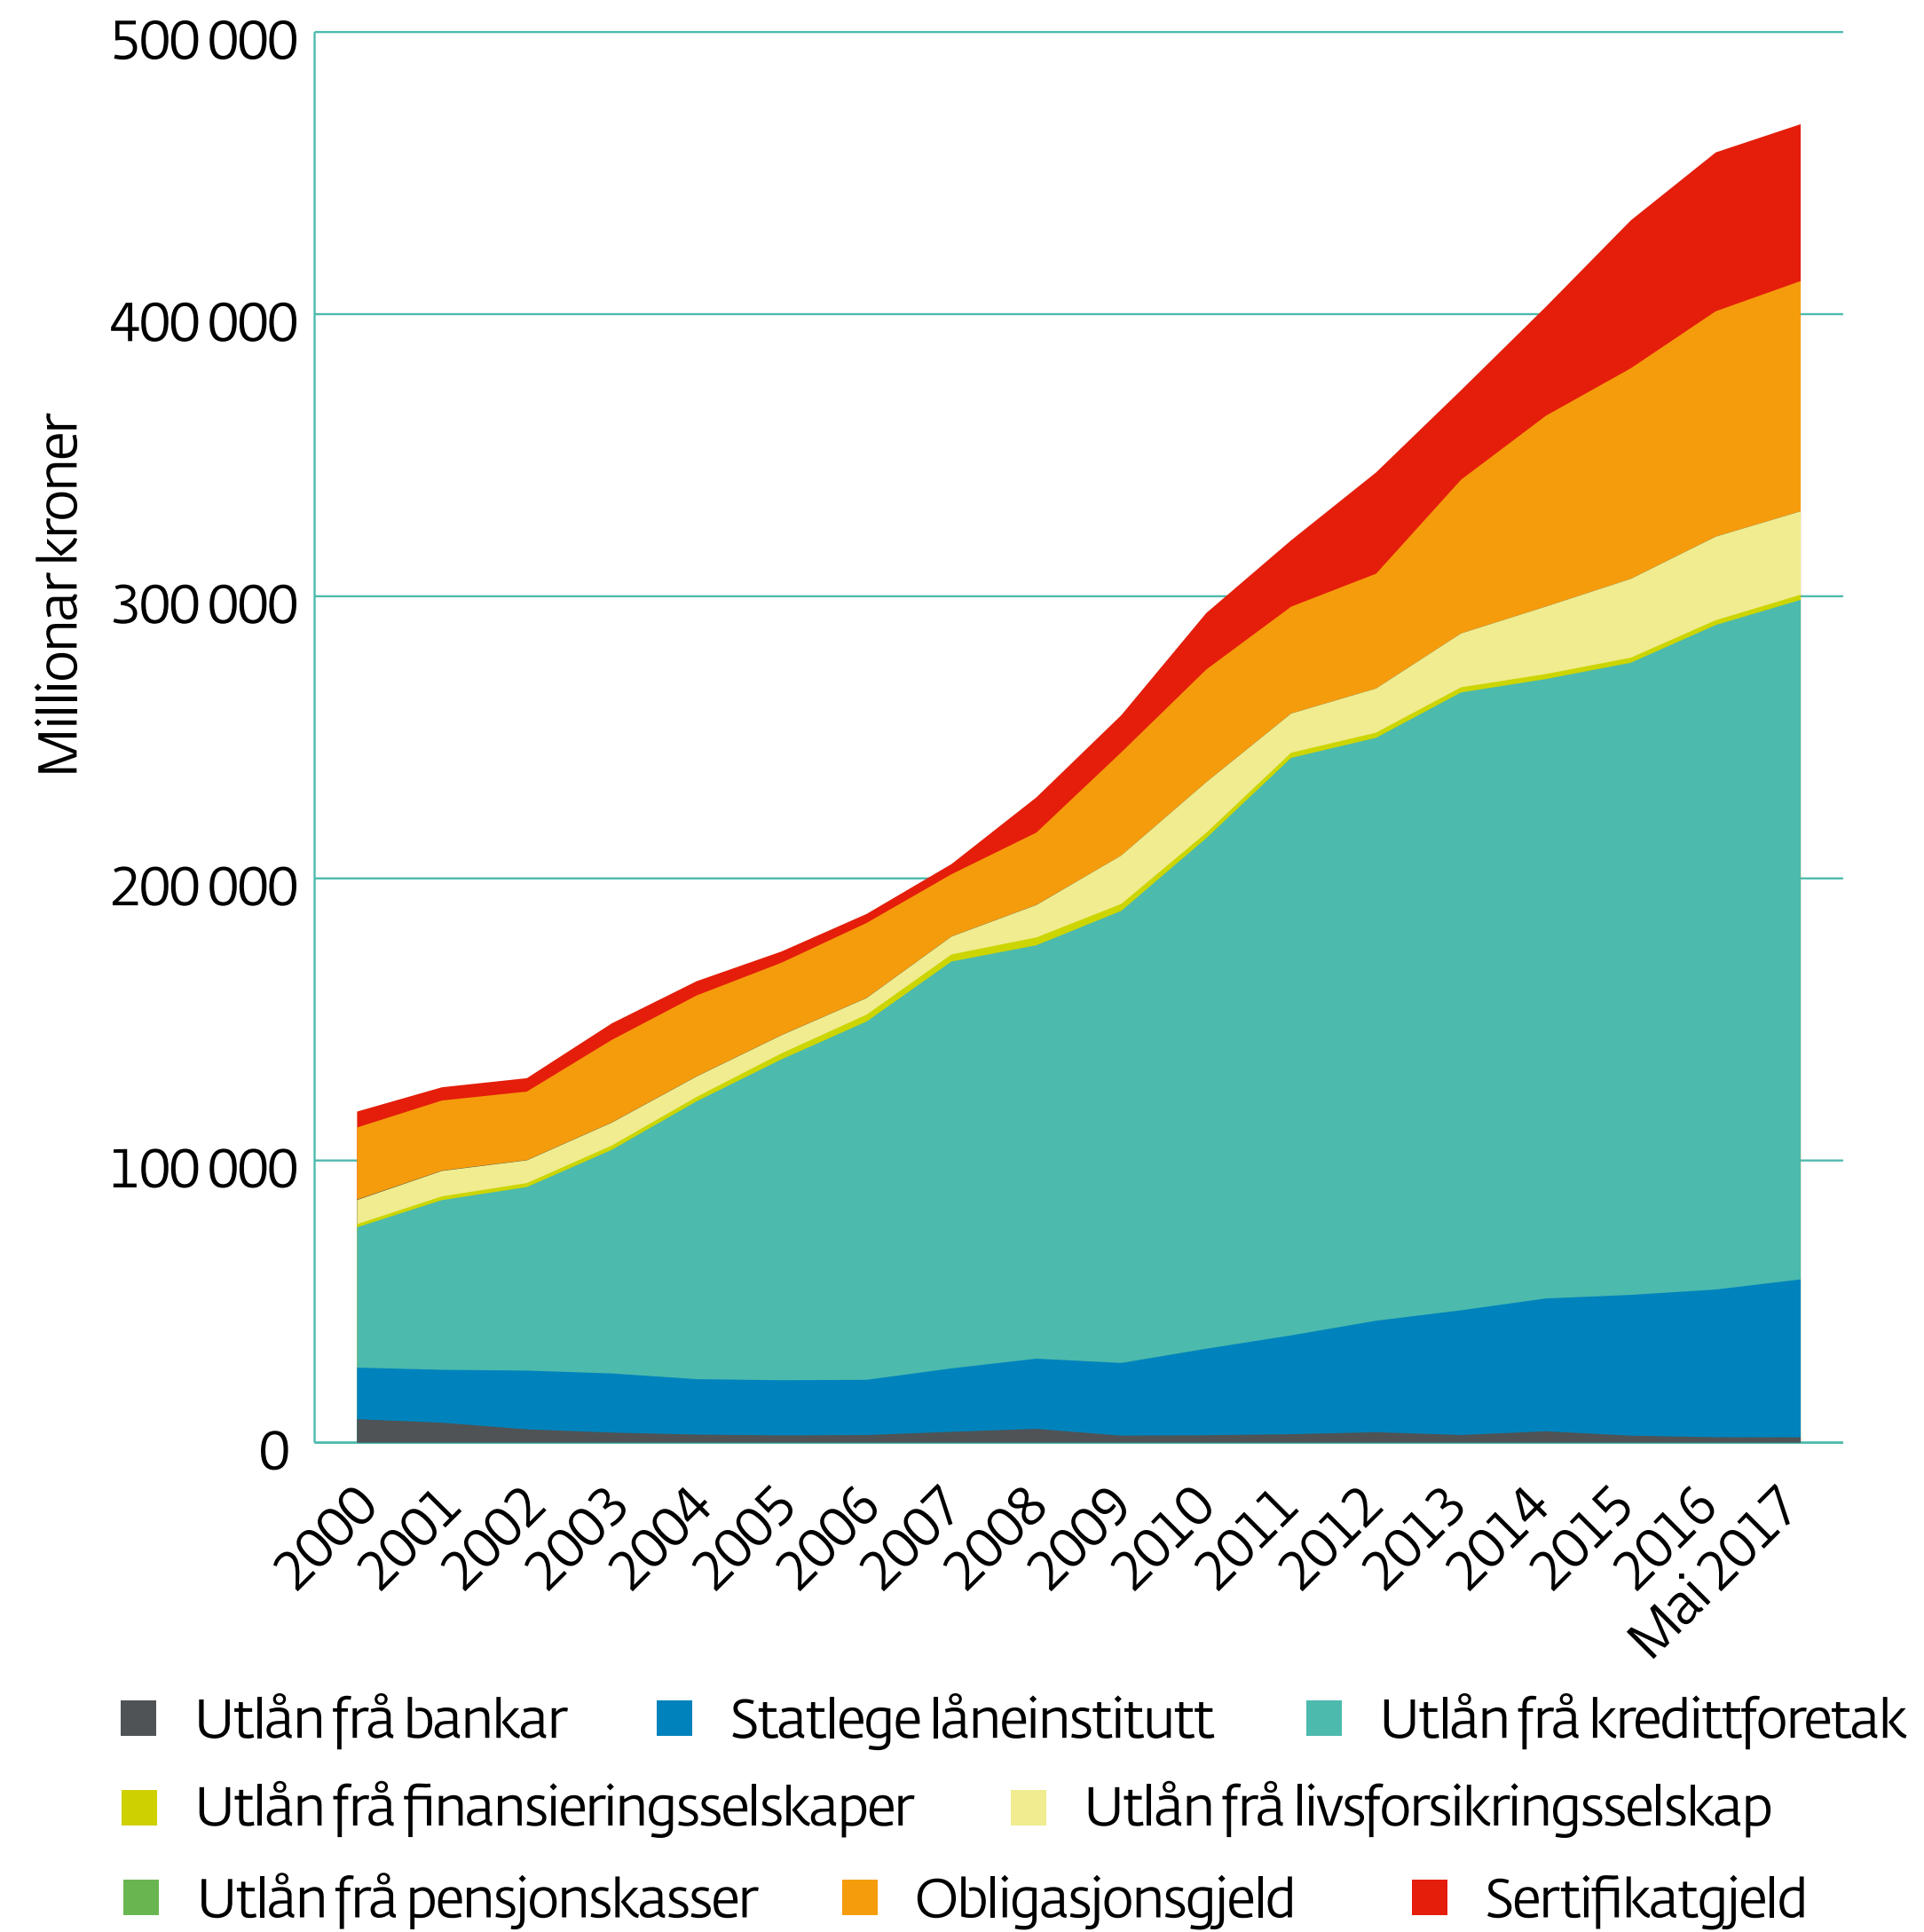

Kommuneforvaltninga si innanlandske bruttogjeld, 2000–2017 i millionar kroner

Kjelde: SSB

Møre og Romsdal
fylkeskommune

www.mrfylke.no/fylkesstatistikk