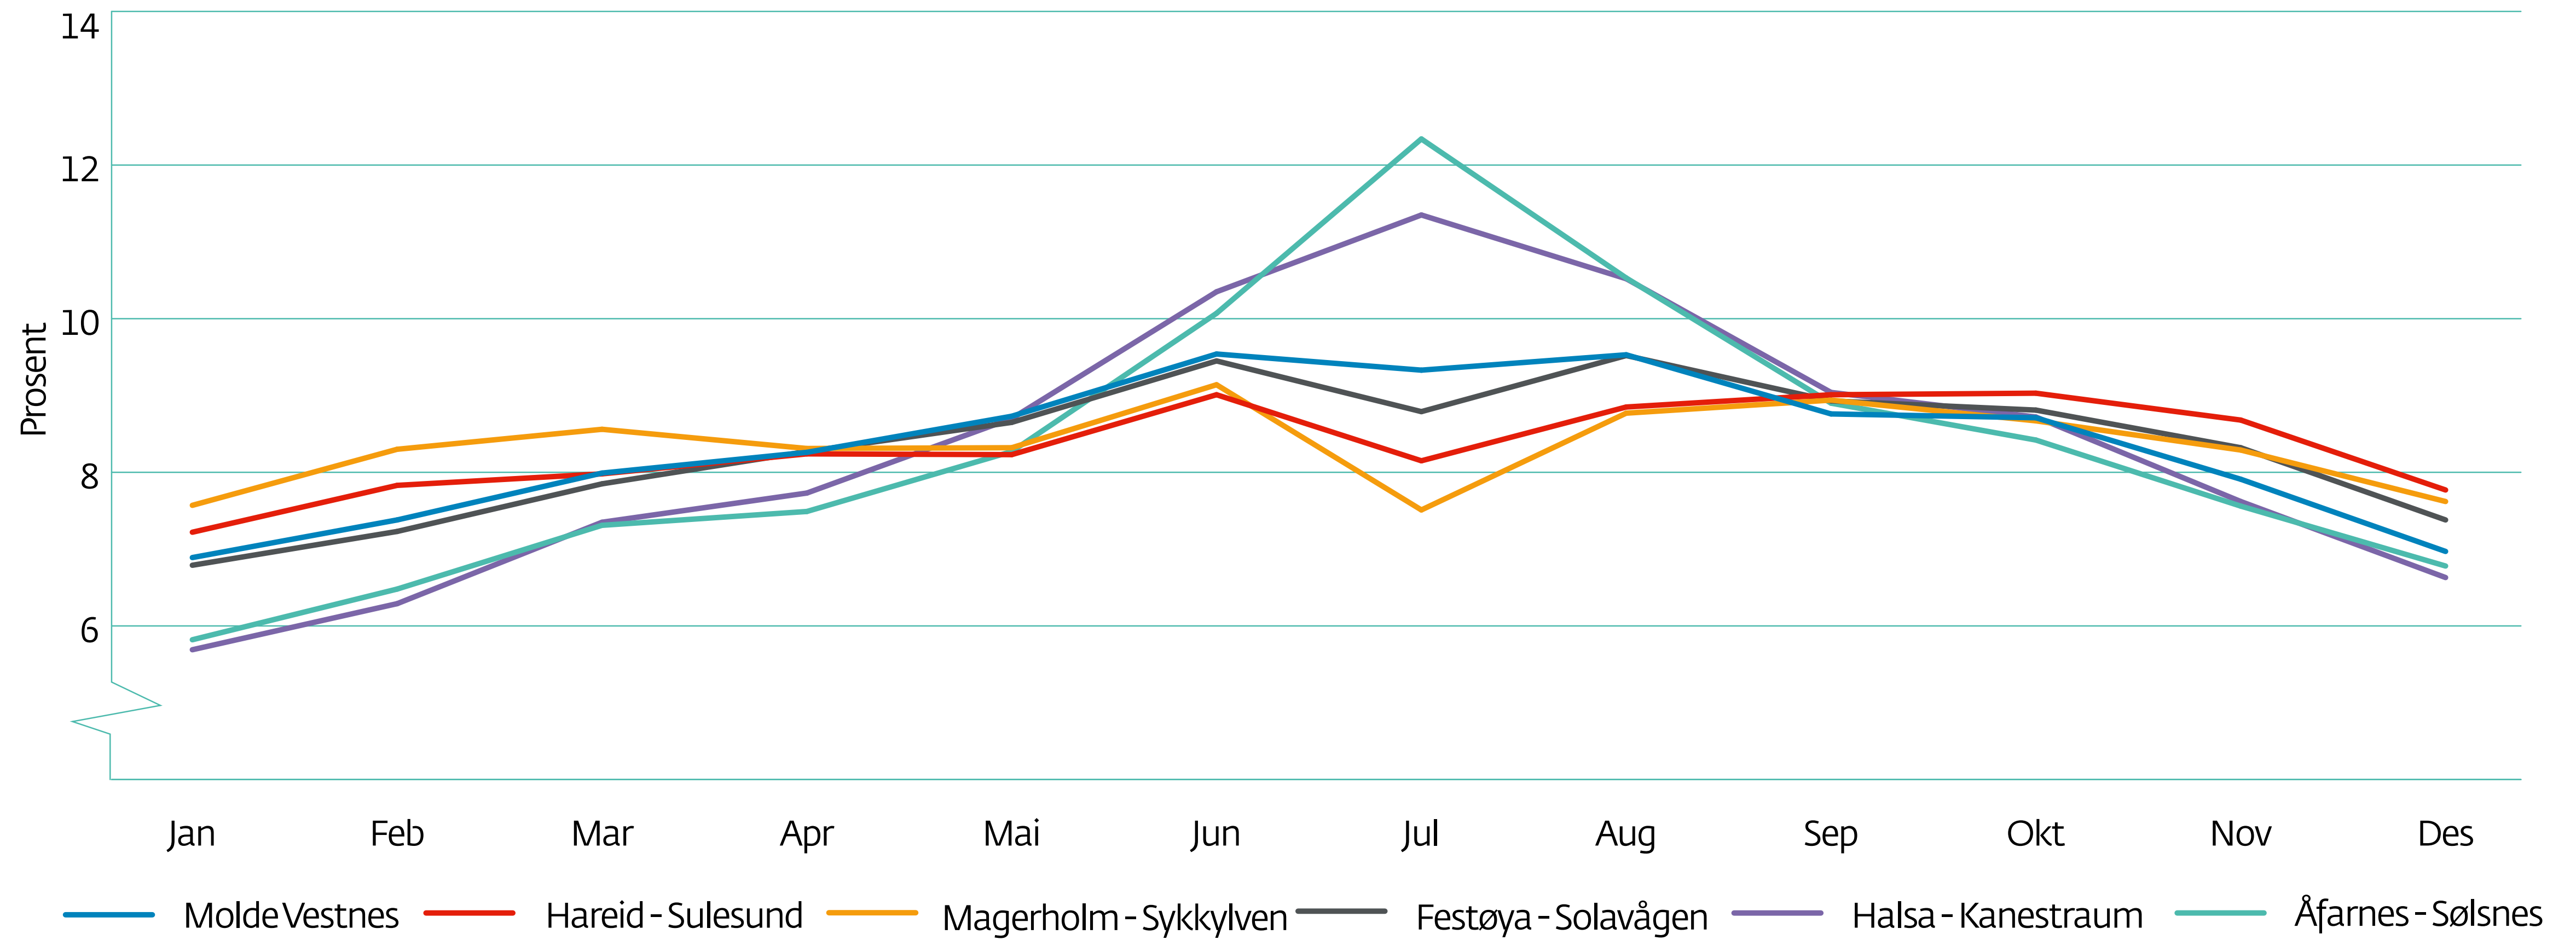

# Månadleg trafikkfordeling på utvalde ferjesamband, 2016, prosent

Kjelde: Ferjedatabanken

Møre og Romsdal  
fylkeskommune

[www.mrfylke.no/fylkesstatistikk](http://www.mrfylke.no/fylkesstatistikk)