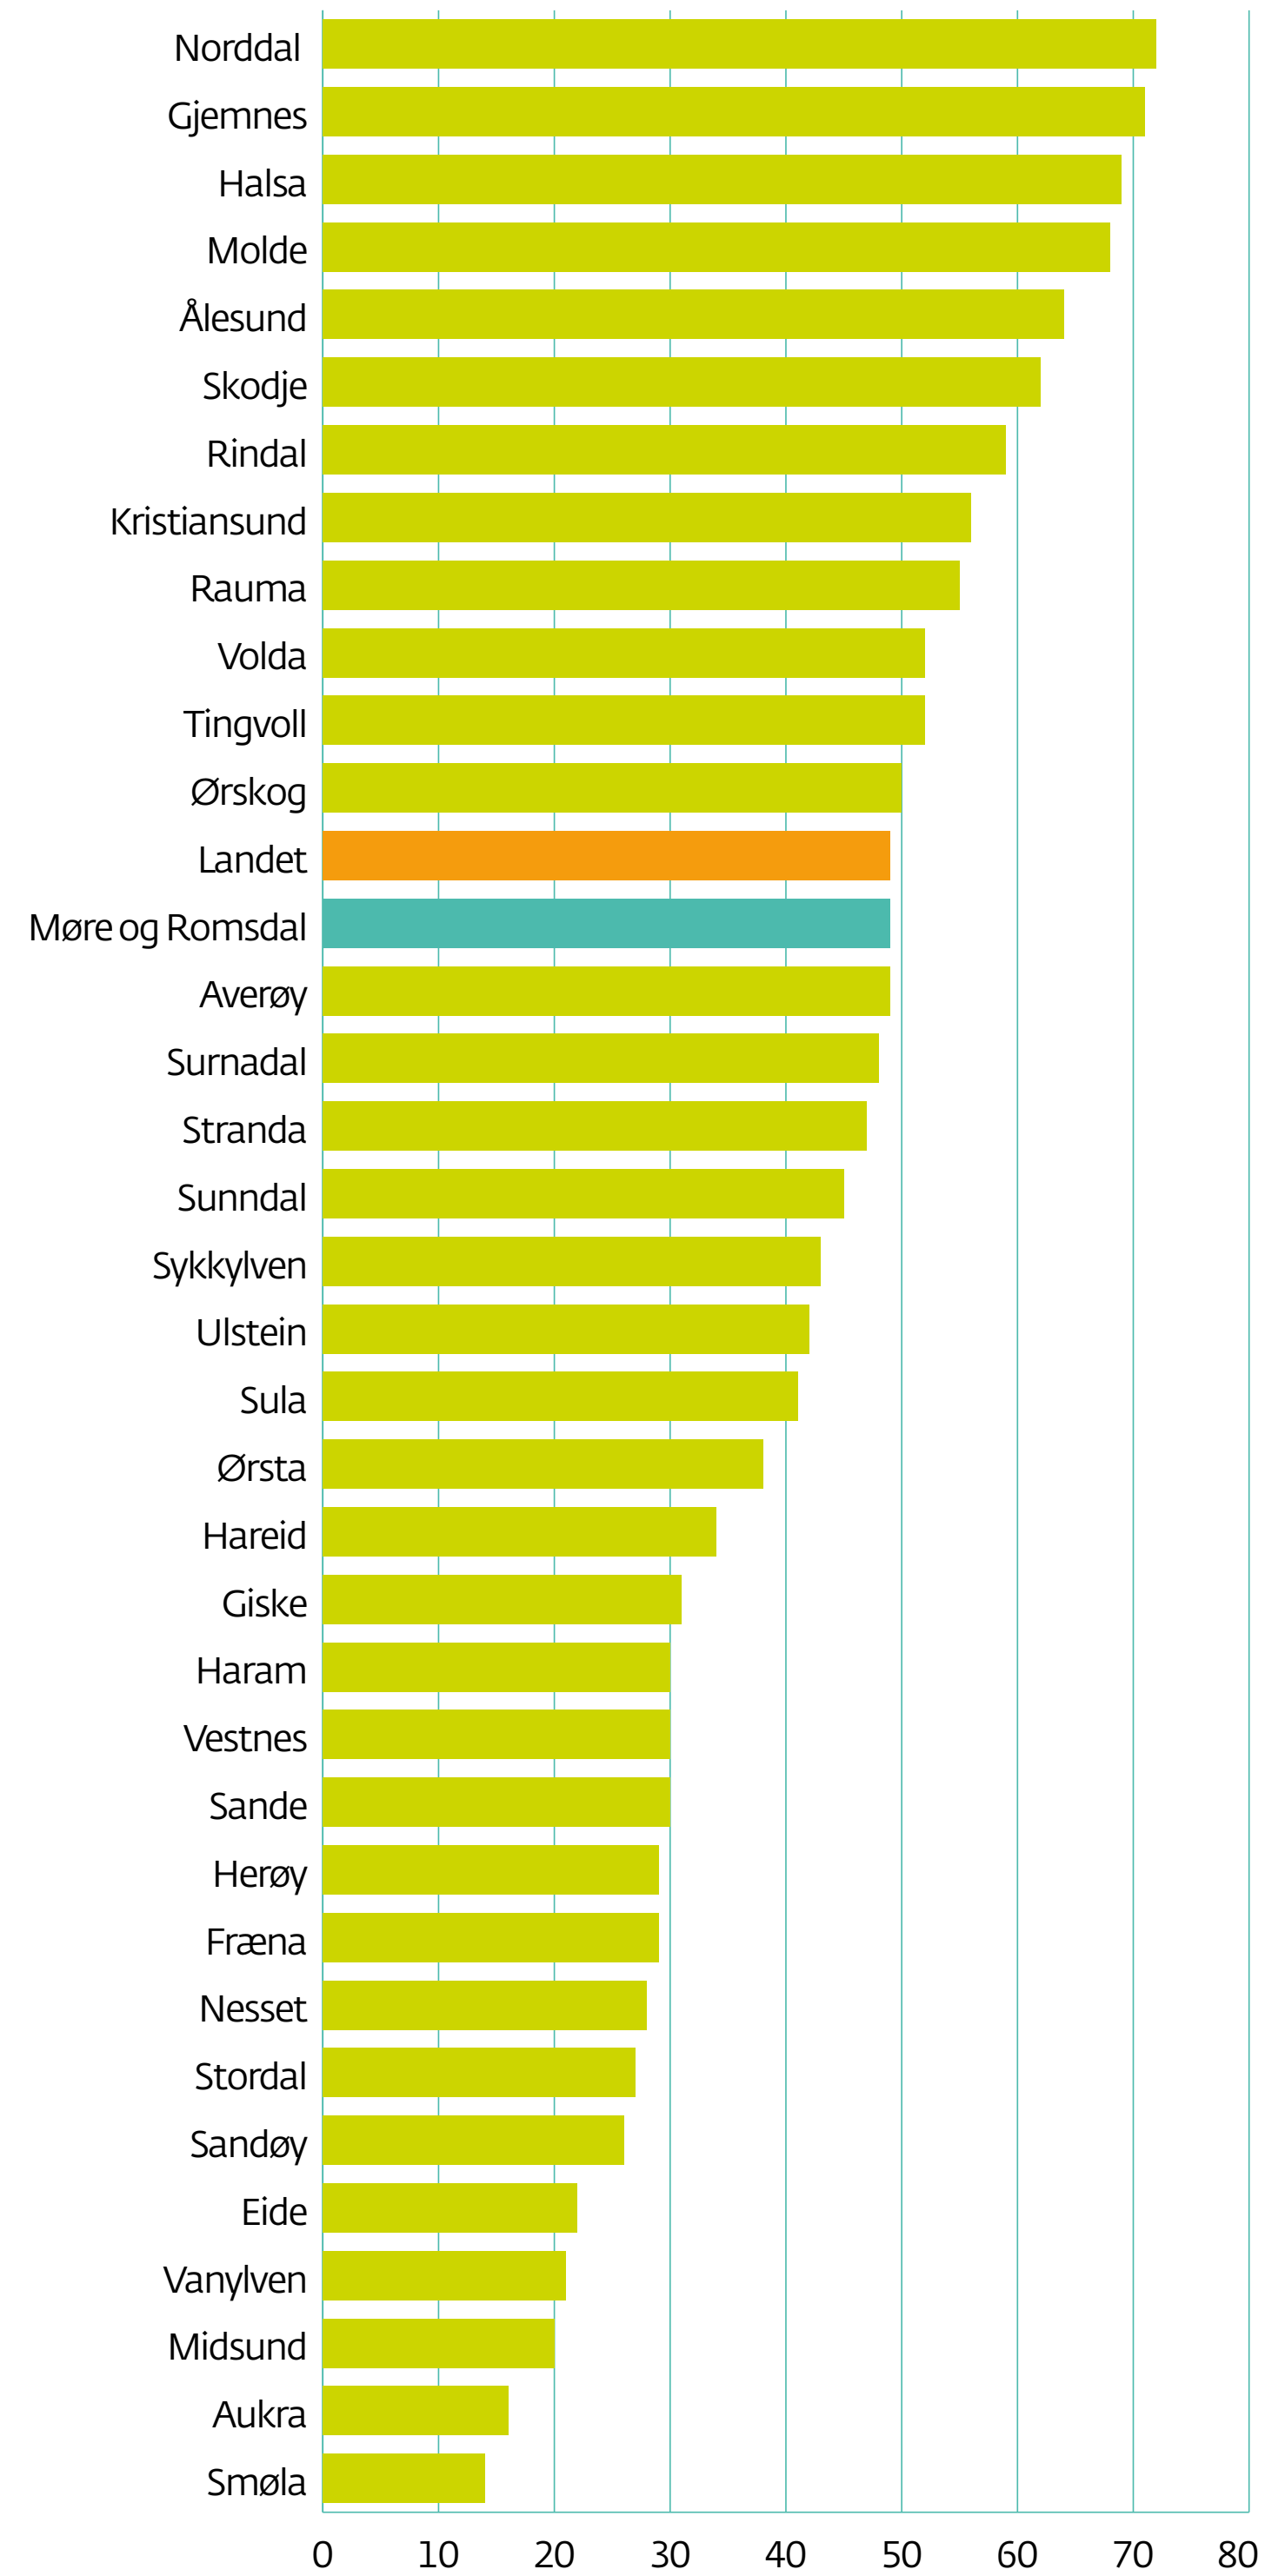

# Medlemskap Den Norske Turistforening, tal medlemmar per 1000 innbyggjarar, 2014

Kjelde: Norsk kulturindeks 2016

Møre og Romsdal  
fylkeskommune

[www.mrfylke.no/fylkesstatistikk](http://www.mrfylke.no/fylkesstatistikk)