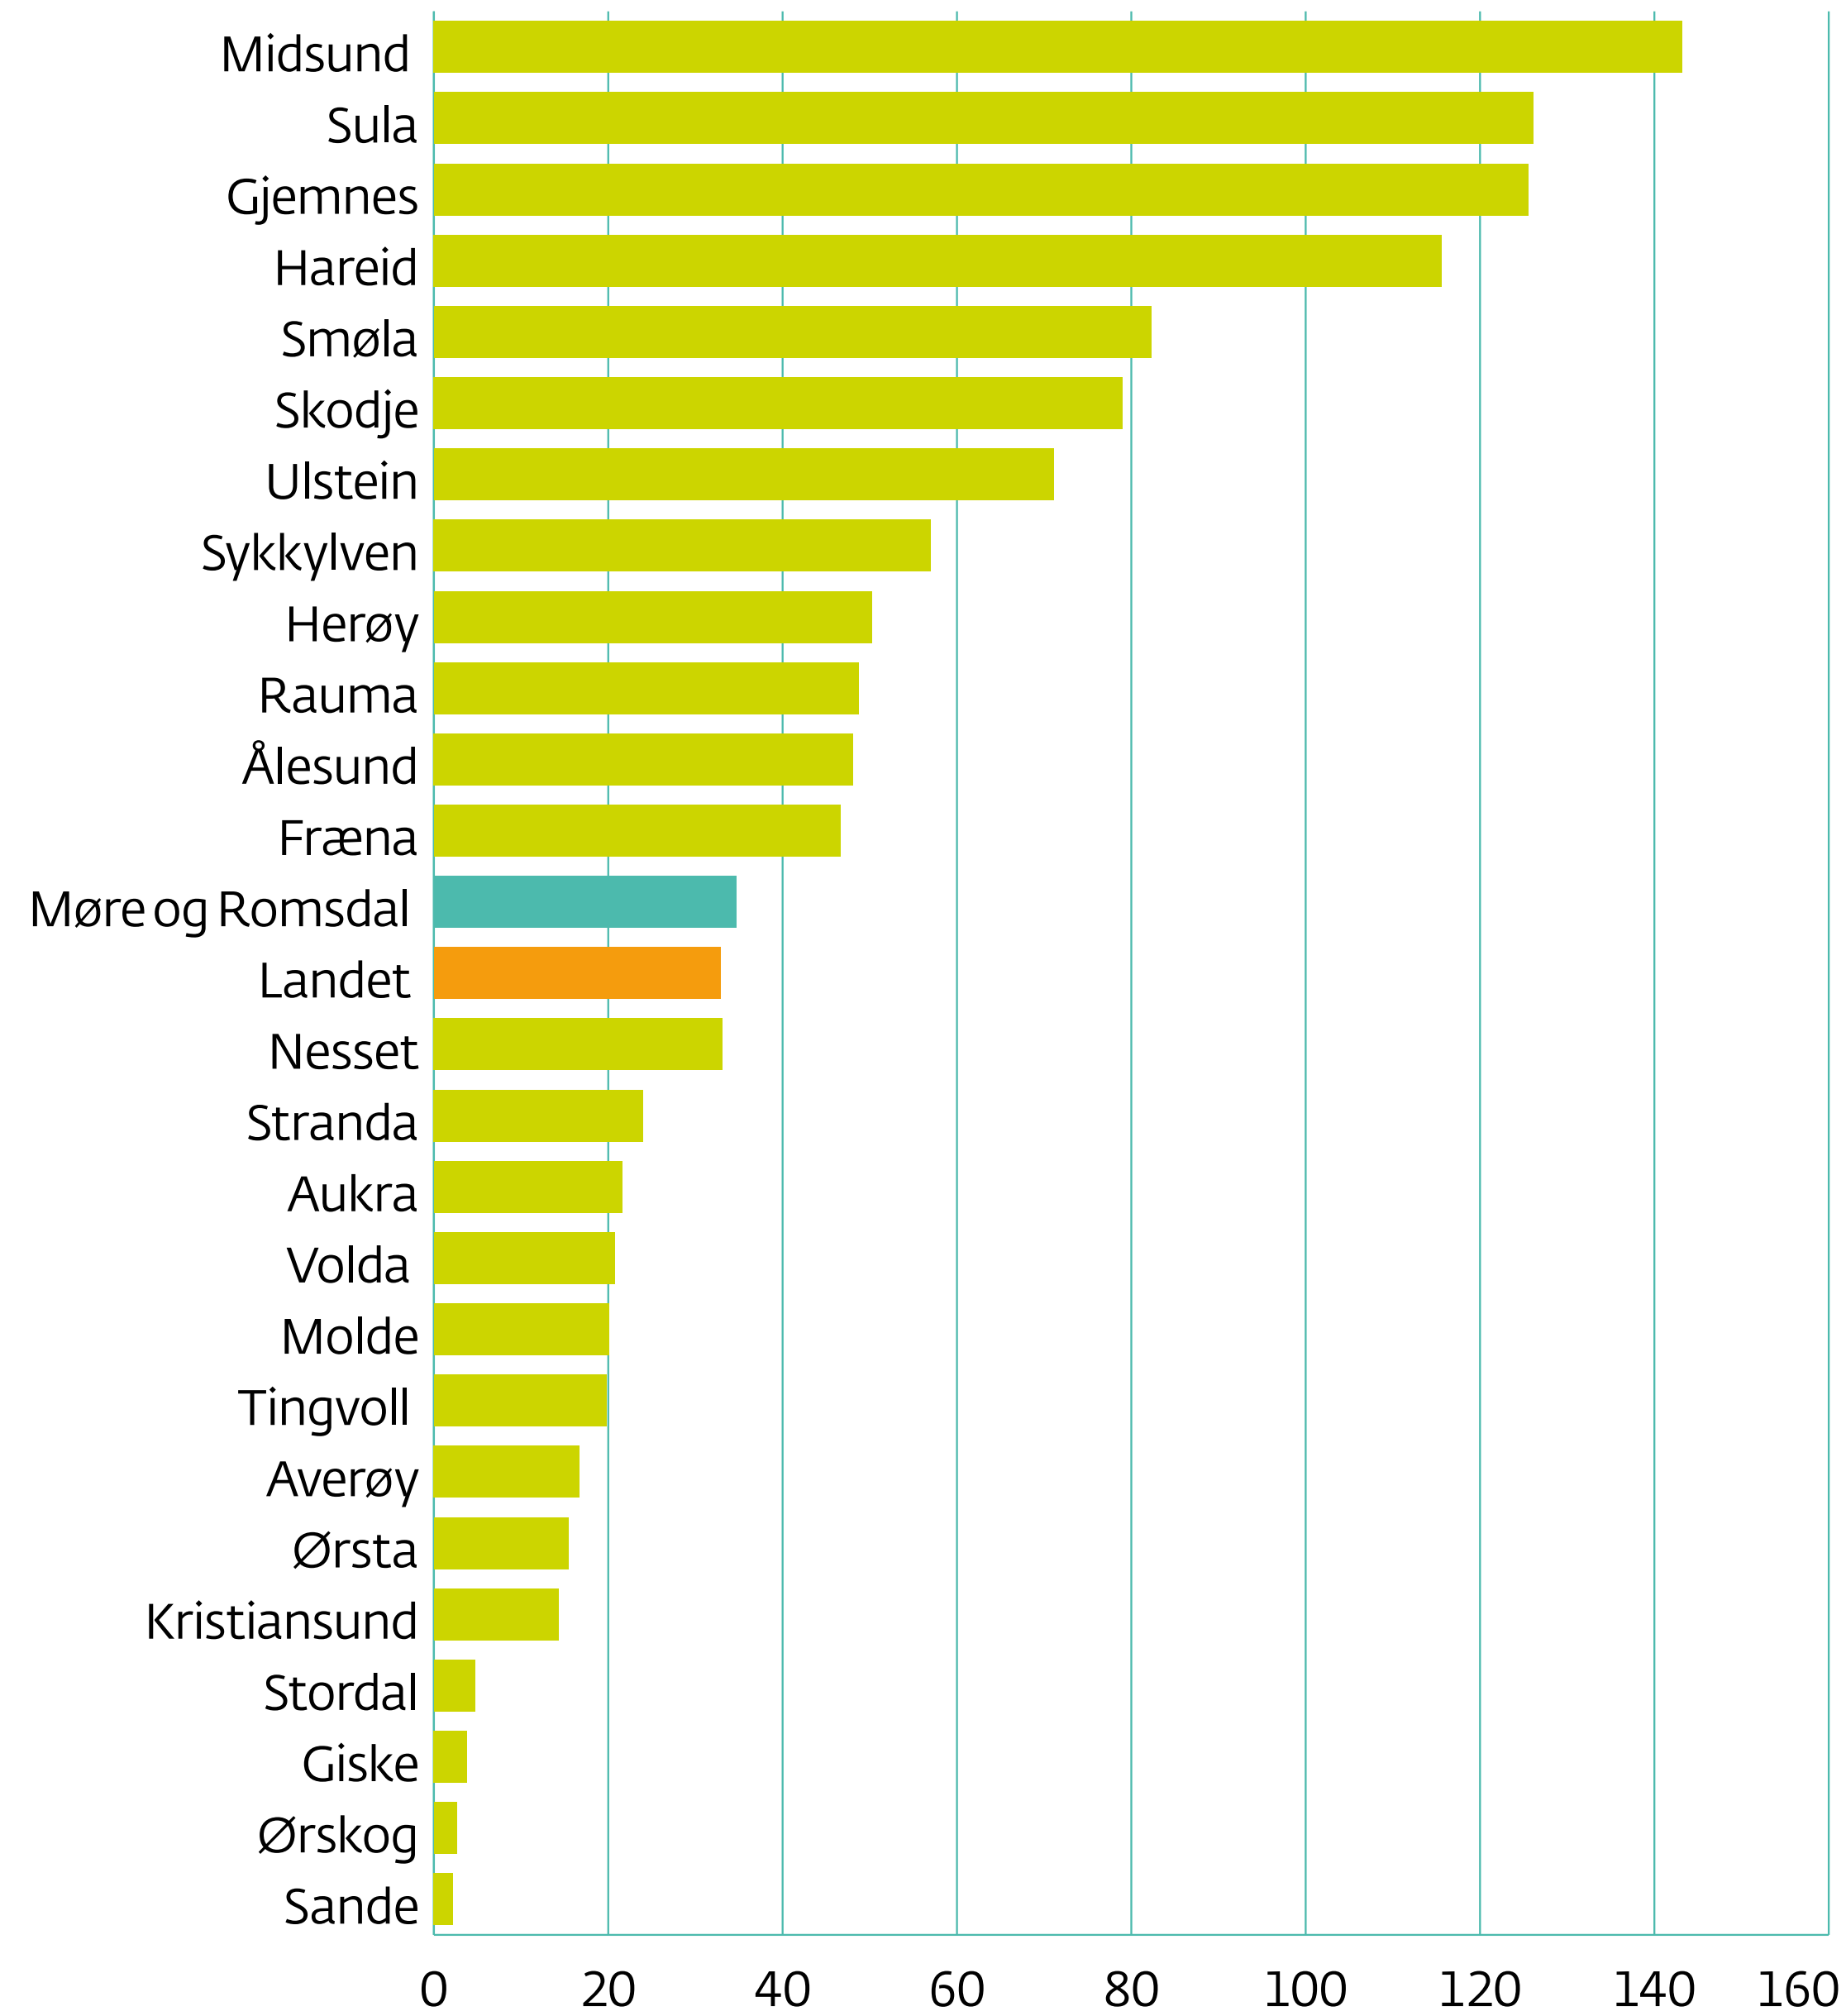

Medlemskap i speidarforbunda, tal per 1000 innbyggjarar i aldersgruppa 6–19 år, 2014

Kjelde: Norsk kulturindeks 2016

Møre og Romsdal
fylkeskommune

www.mrfylke.no/fylkesstatistikk