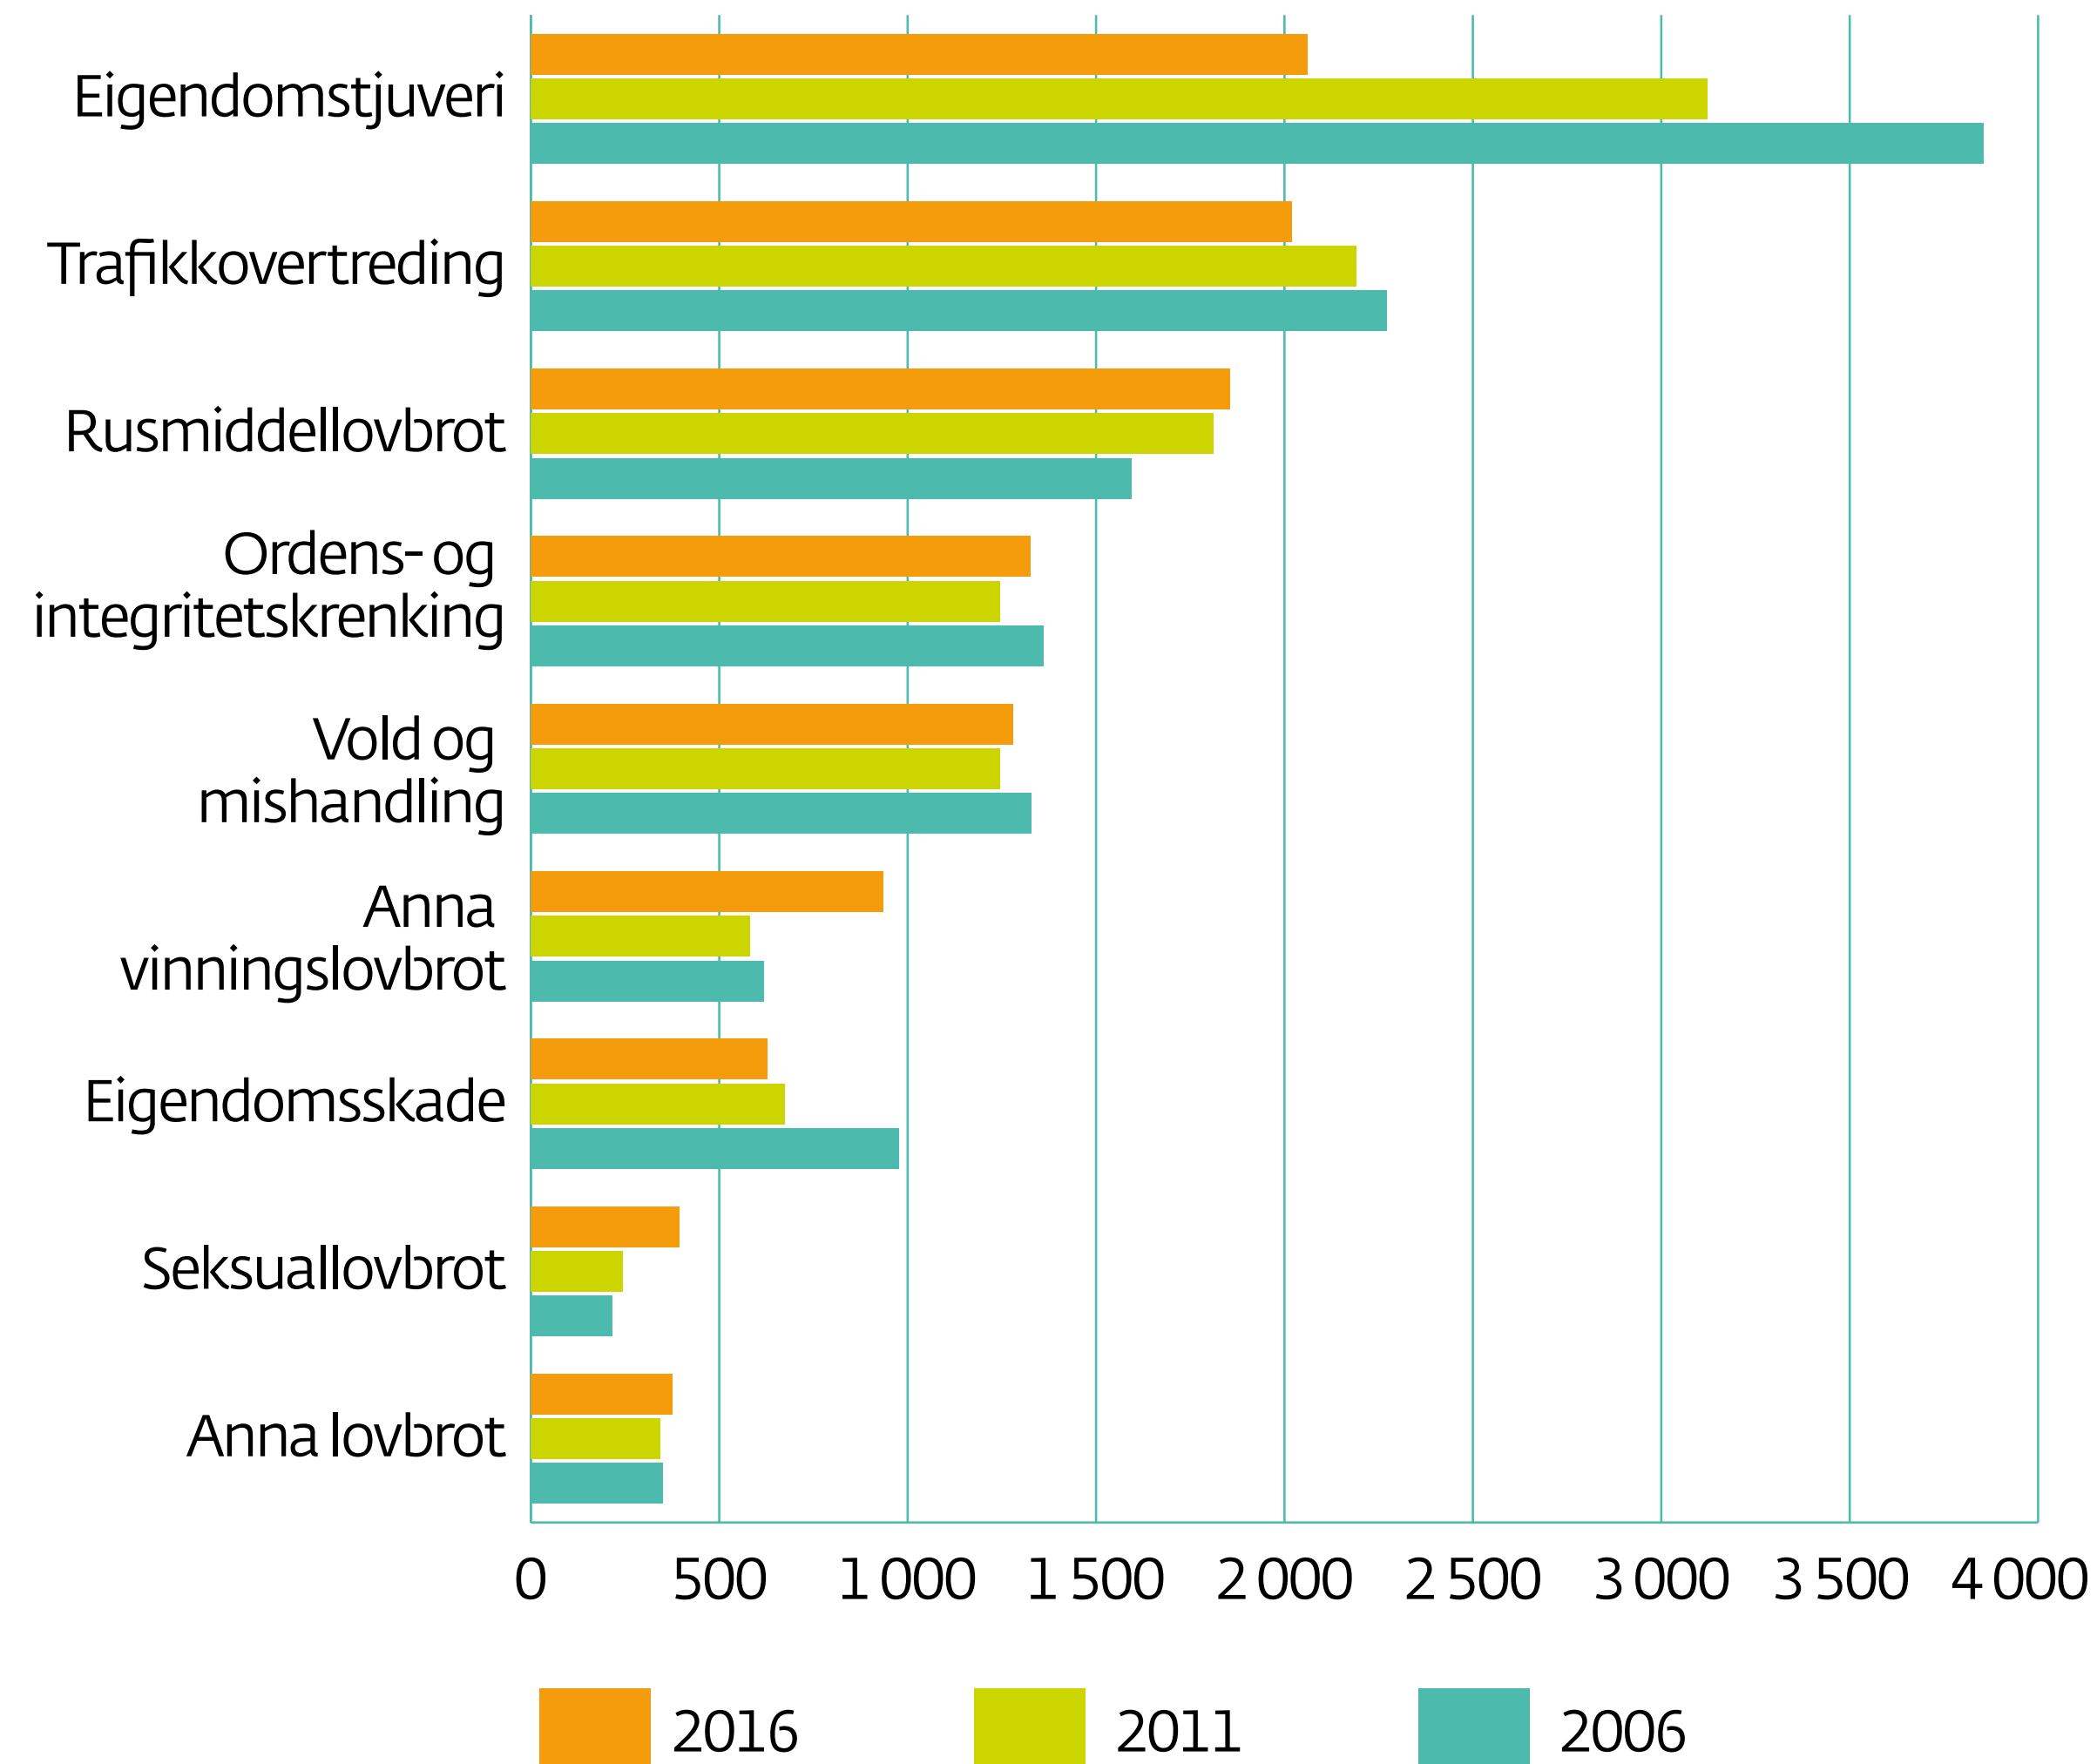

# Melde lovbrøt (årleg gjennomsnitt) etter lovbrøtsgruppe, Møre og Romsdal

Kjelde: SSB

Møre og Romsdal  
fylkeskommune

[www.mrfylke.no/fylkesstatistikk](http://www.mrfylke.no/fylkesstatistikk)