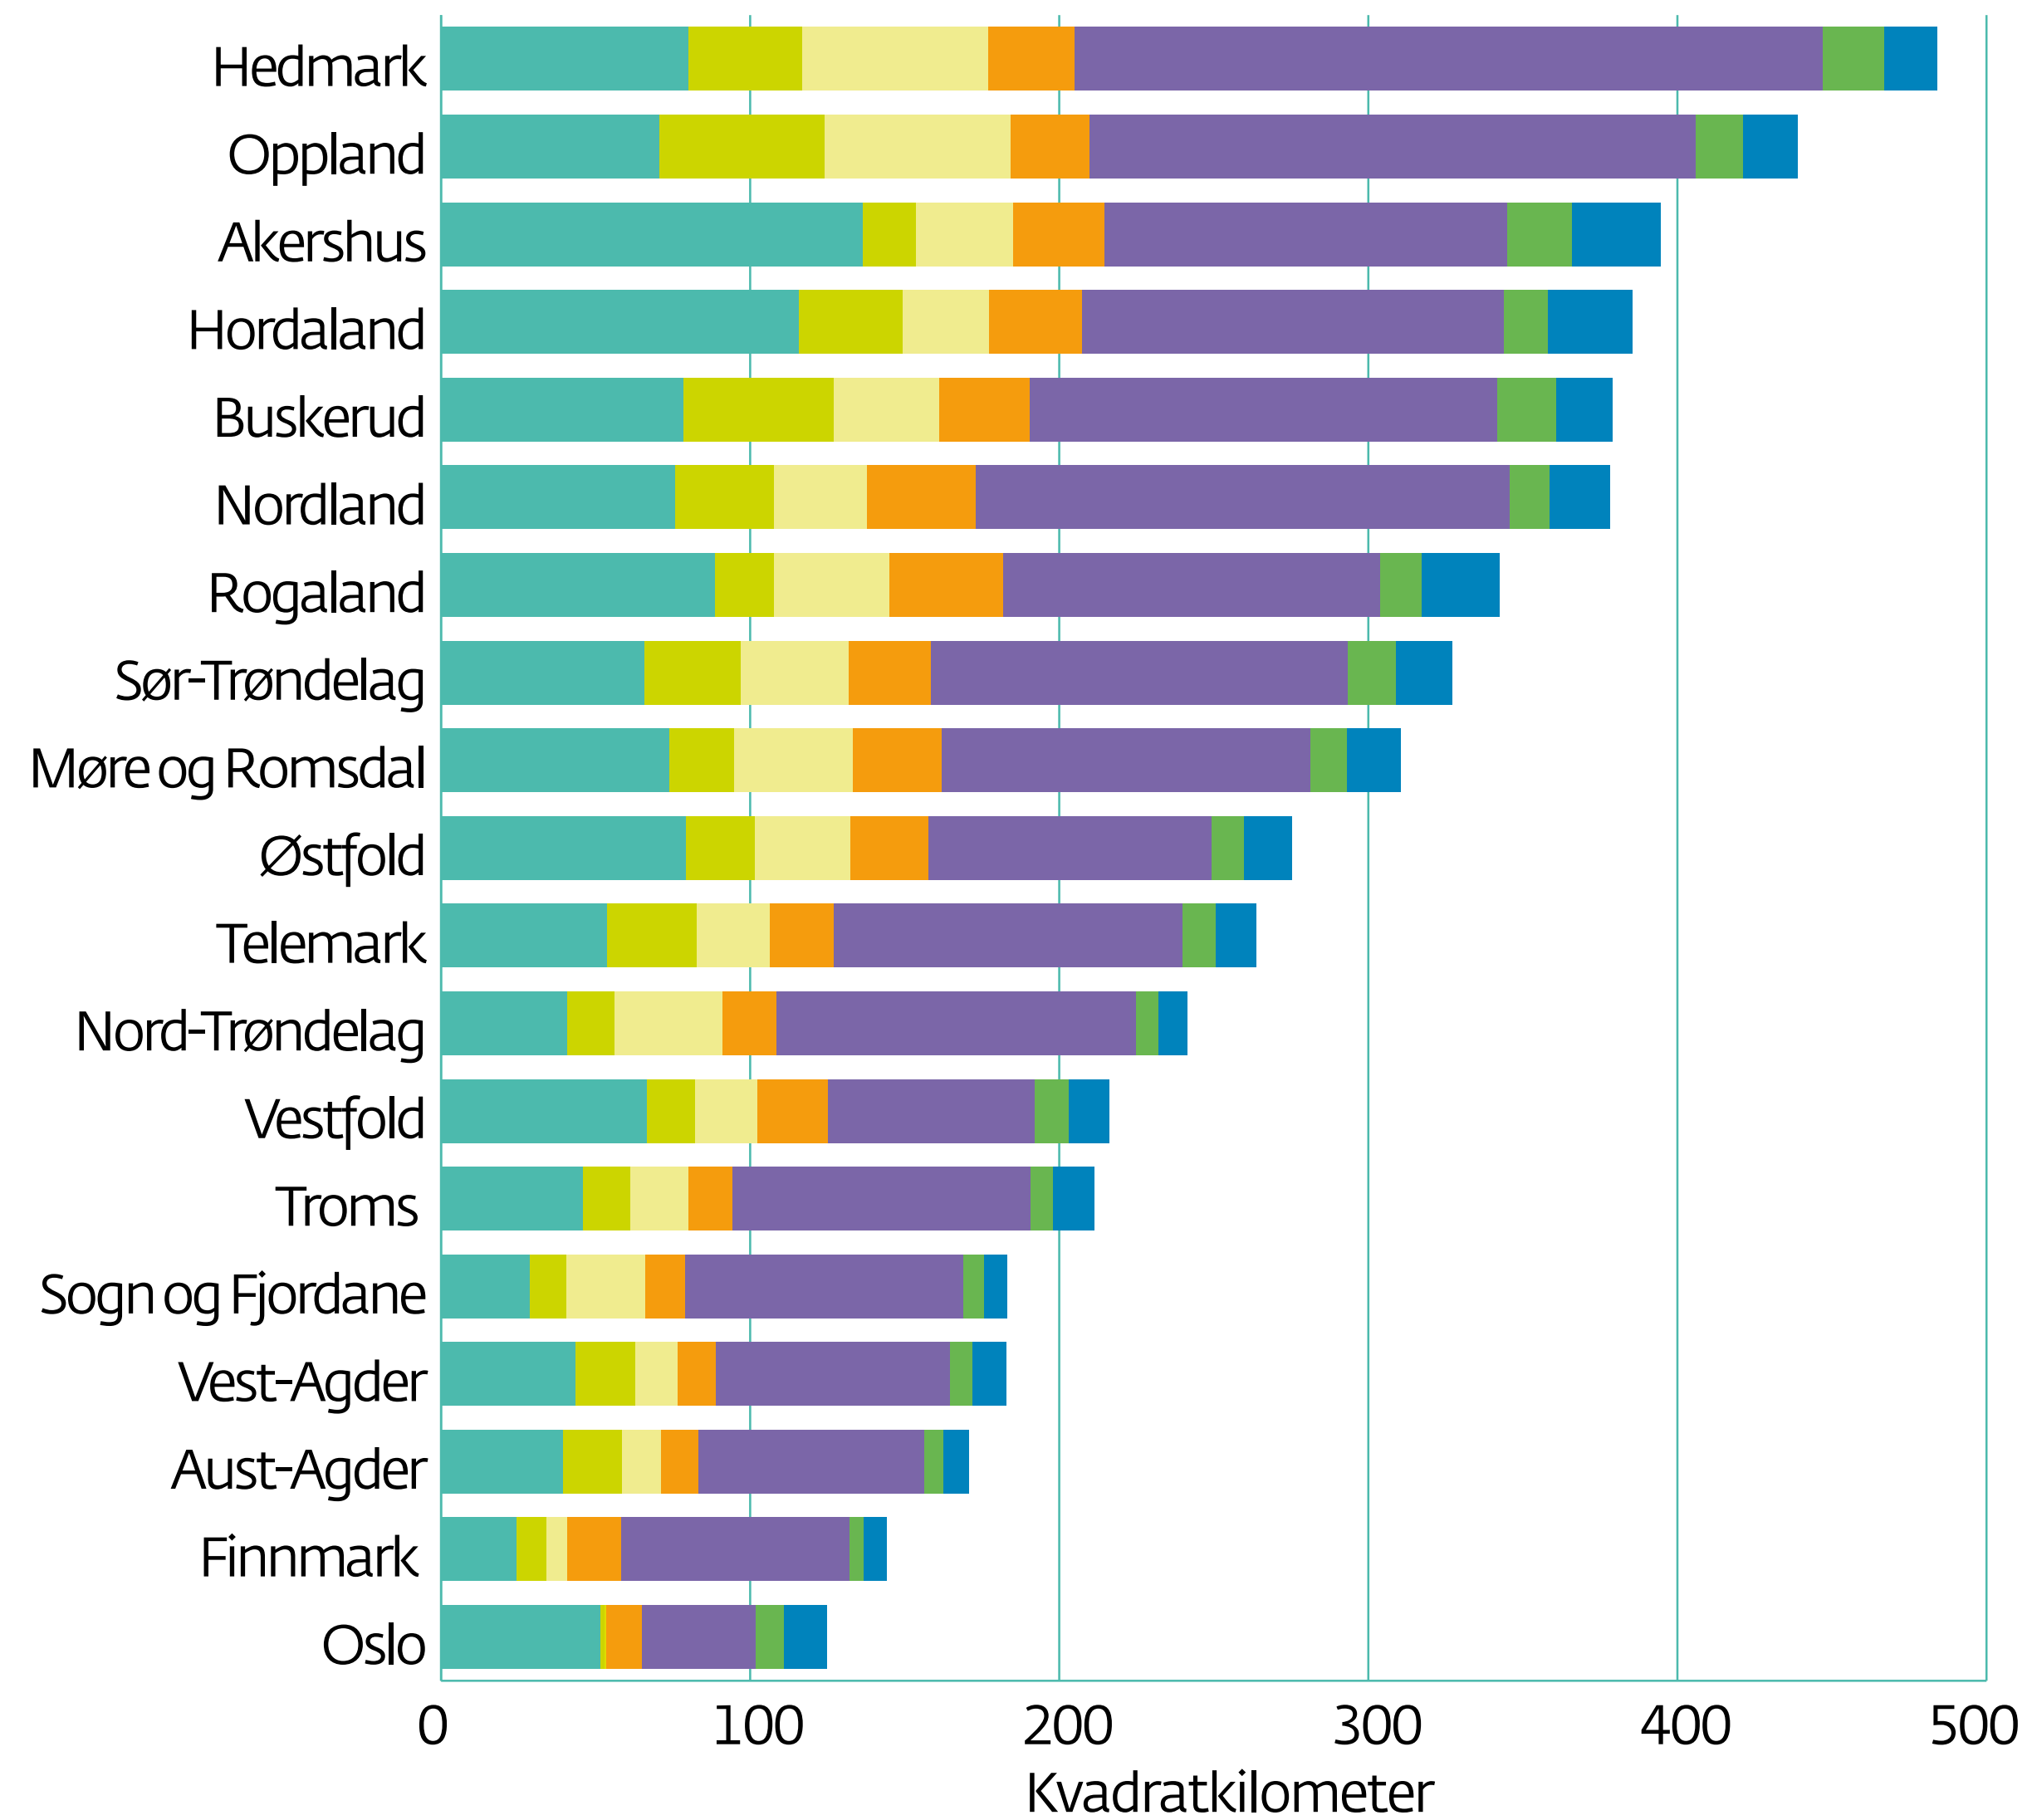

# Nedbygd areal per fylke 2017, i km<sup>2</sup>

Kjelde: SSB

- Boligbebyggelse
- Fritidsbebyggelse
- Bebygde område for landbruk og fiske
- Næring, offentlig og privat tenesteyting
- Veg
- Grønne område, idretts- og sportsområde
- Anna bebyggelse og anlegg