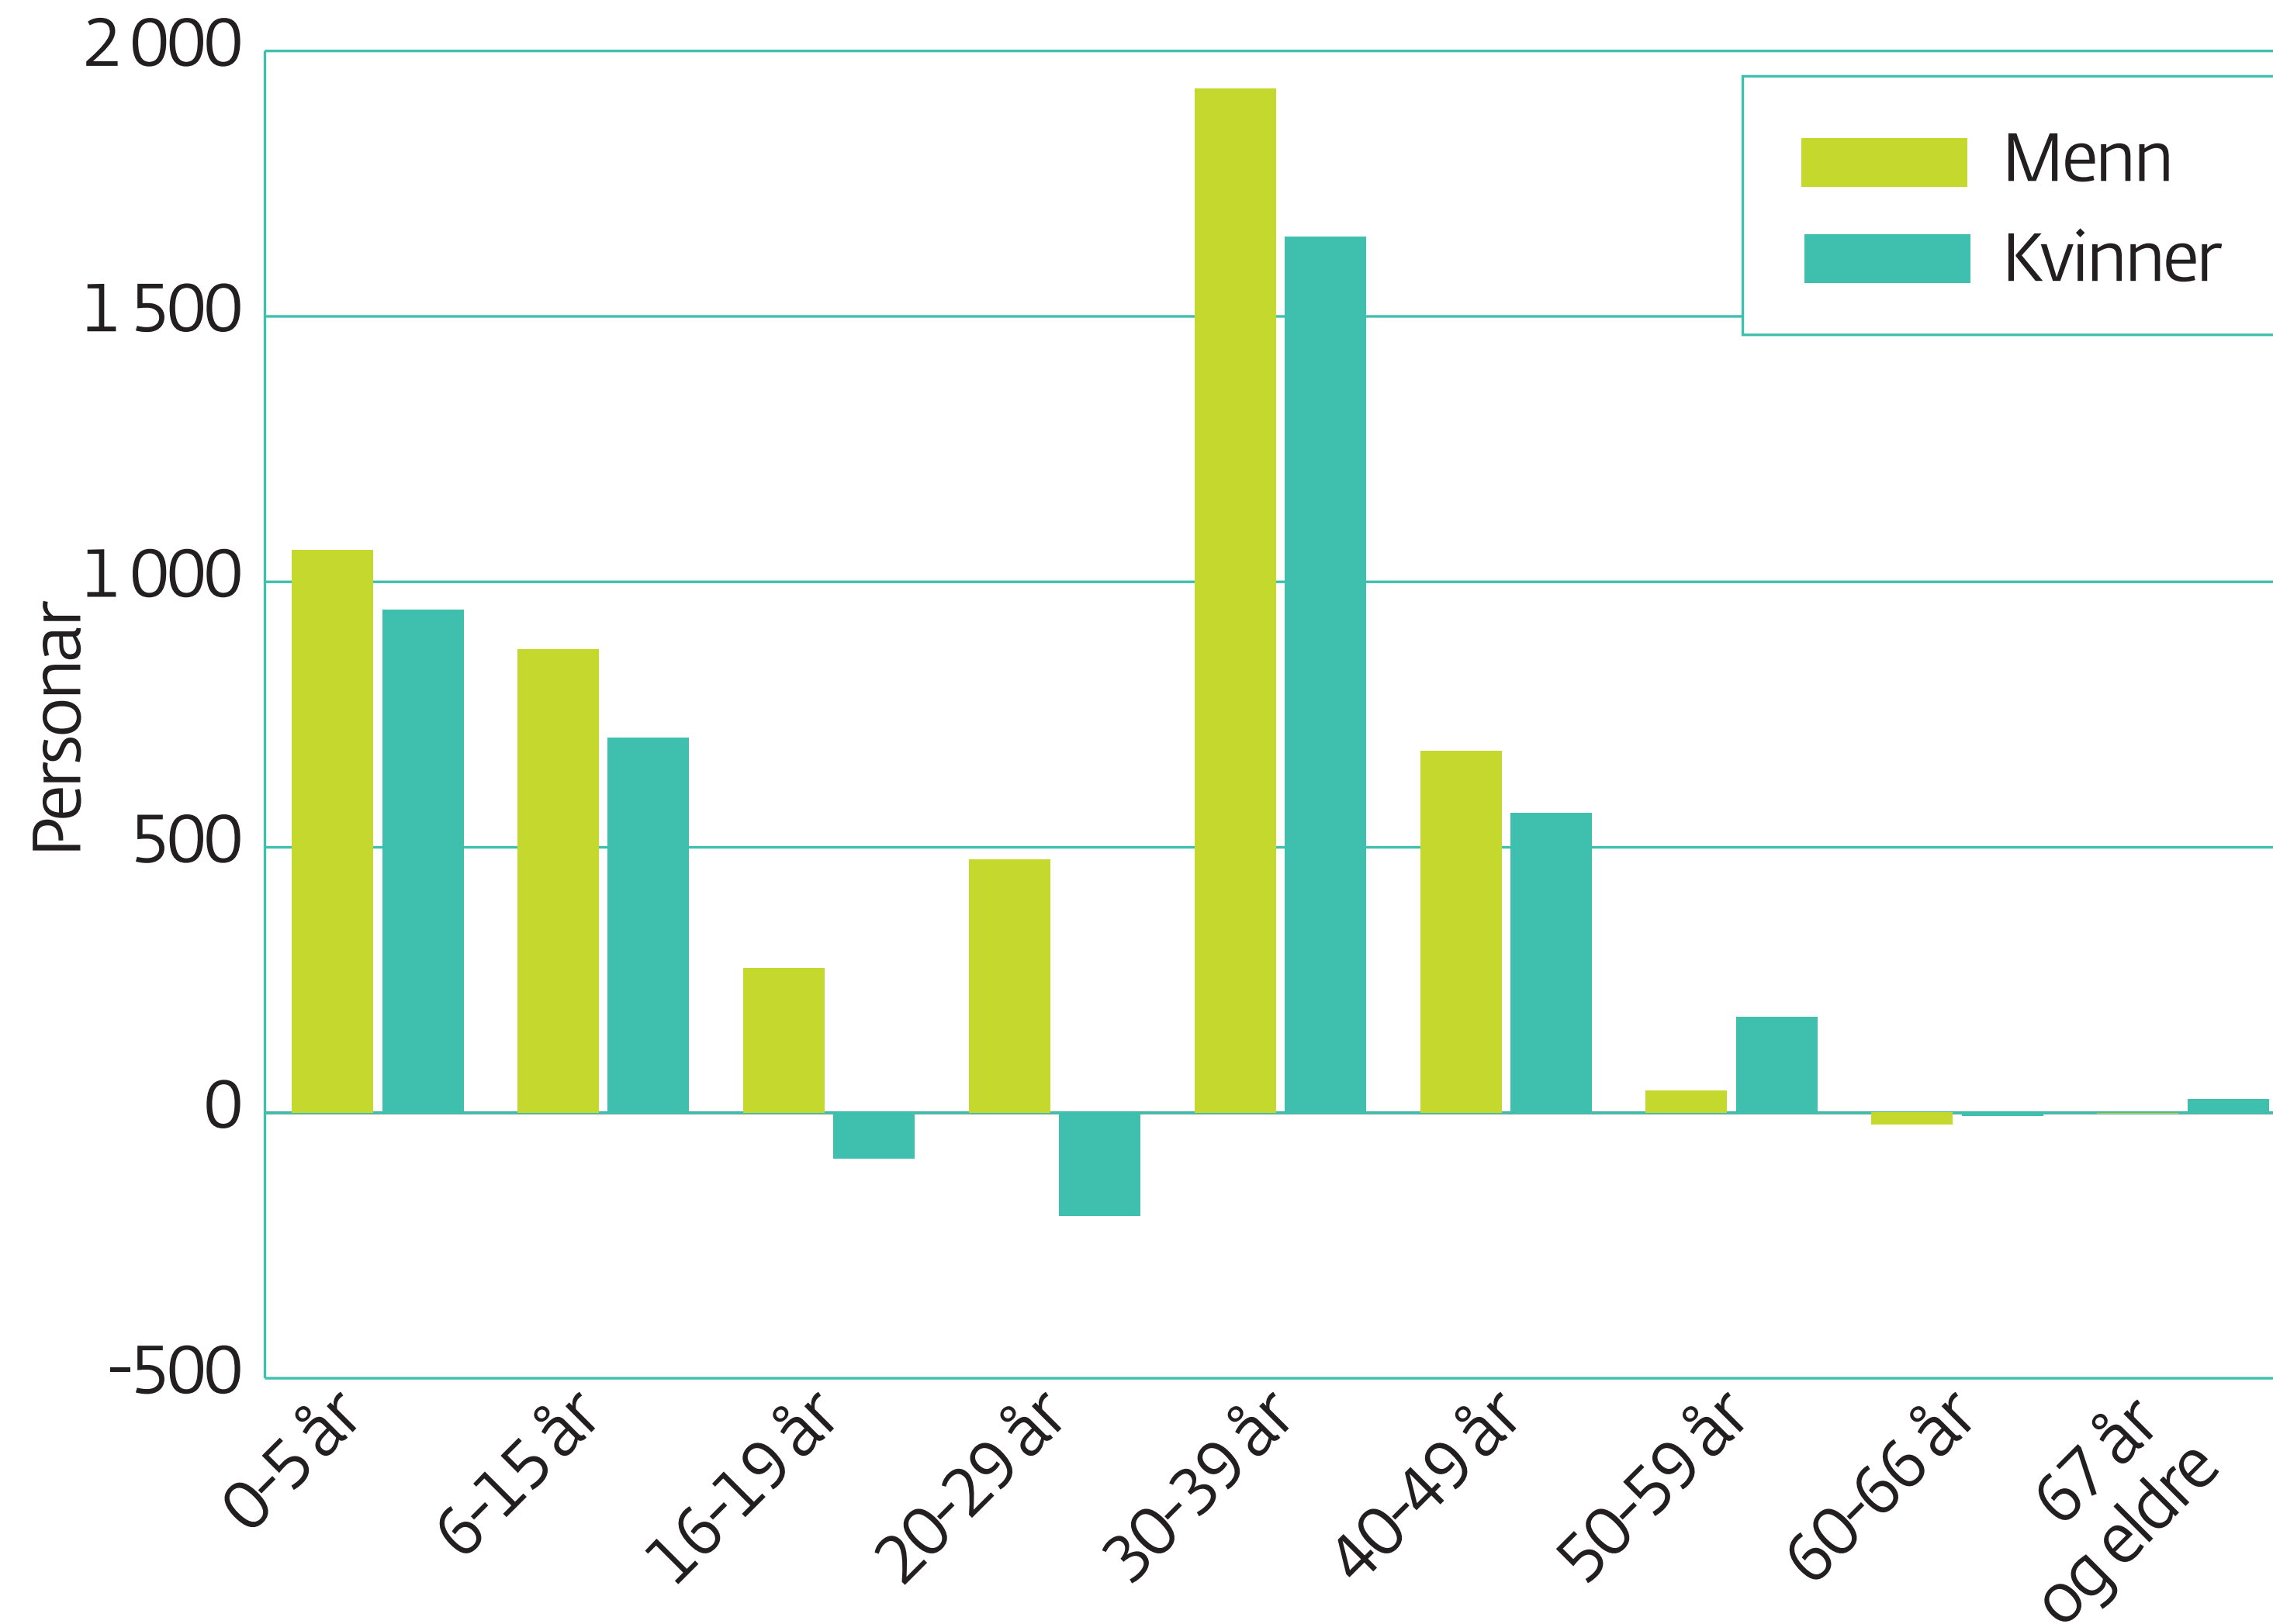

Nettoflytting til Møre og Romsdal etter kjønn og alder, 2011–2016

Kjelde: SSB

Møre og Romsdal
fylkeskommune

www.mrfylke.no/fylkesstatistikk