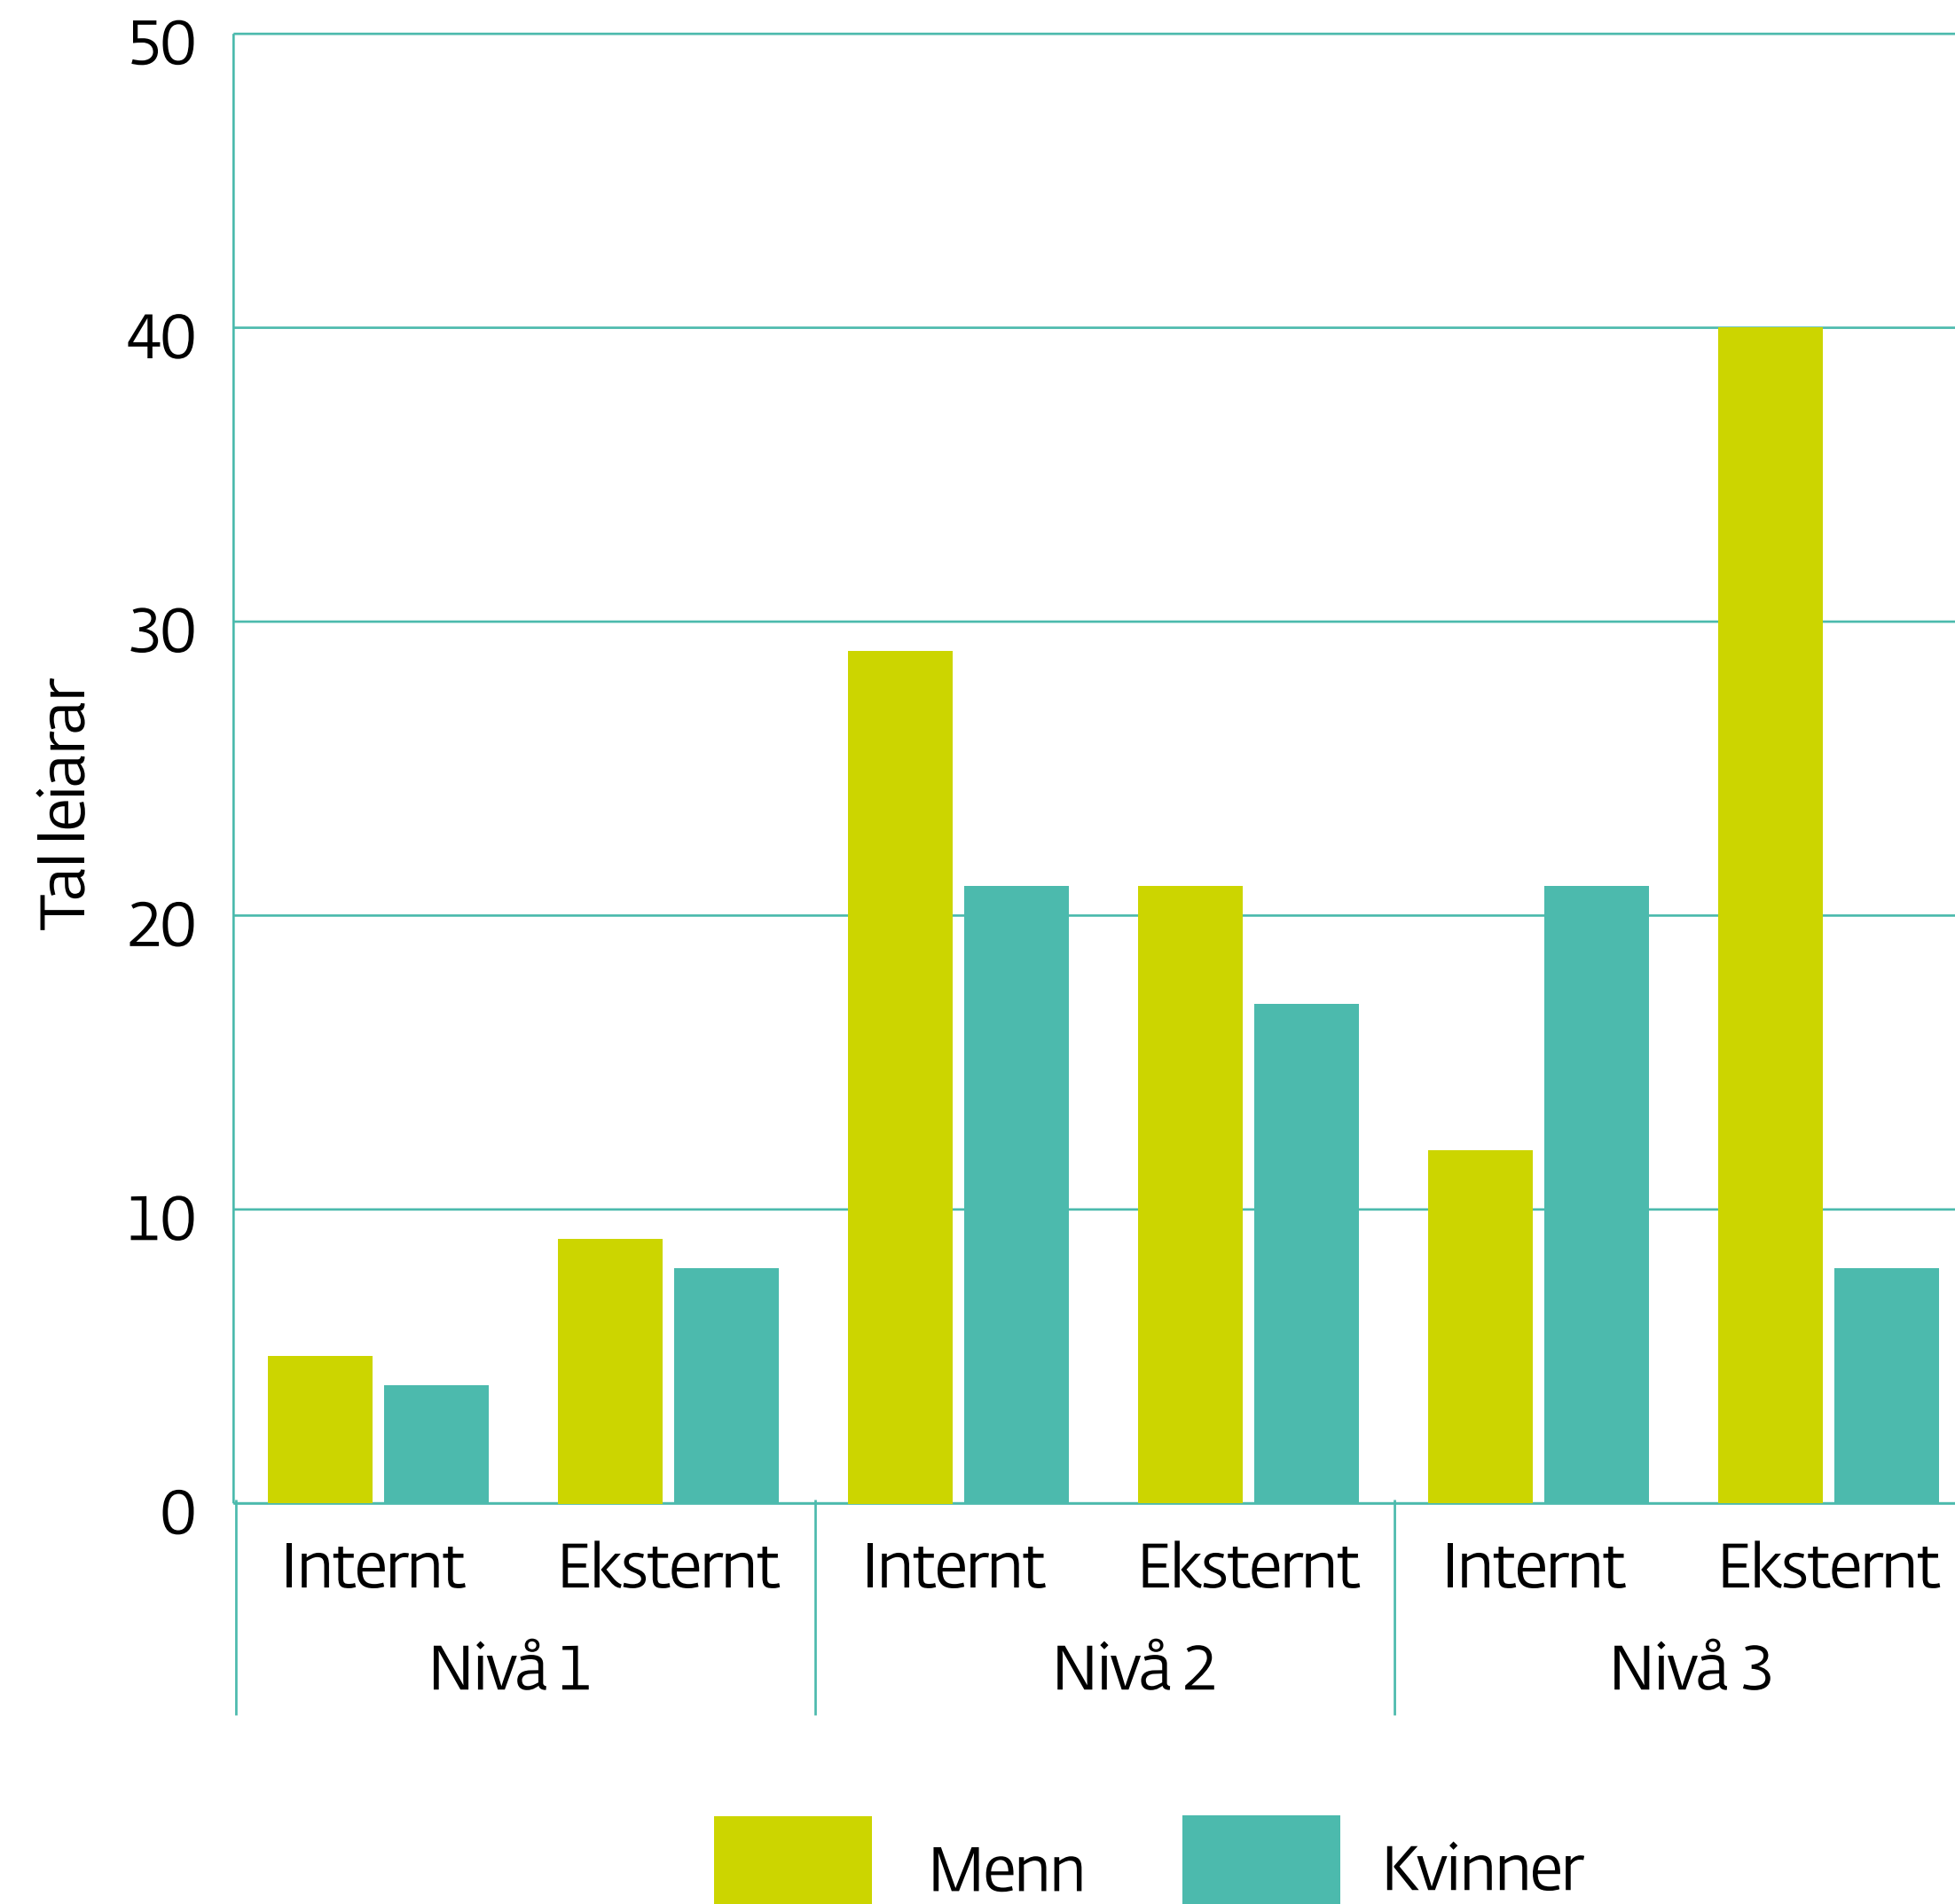

Rekrutterte leiarar til større verksemdar i Møre og Romsdal etter intern og eksterntrekruttering og kjønn, 2016

Kjelde: Møreforsking

Møre og Romsdal
fylkeskommune

www.mrfylke.no/fylkesstatistikk