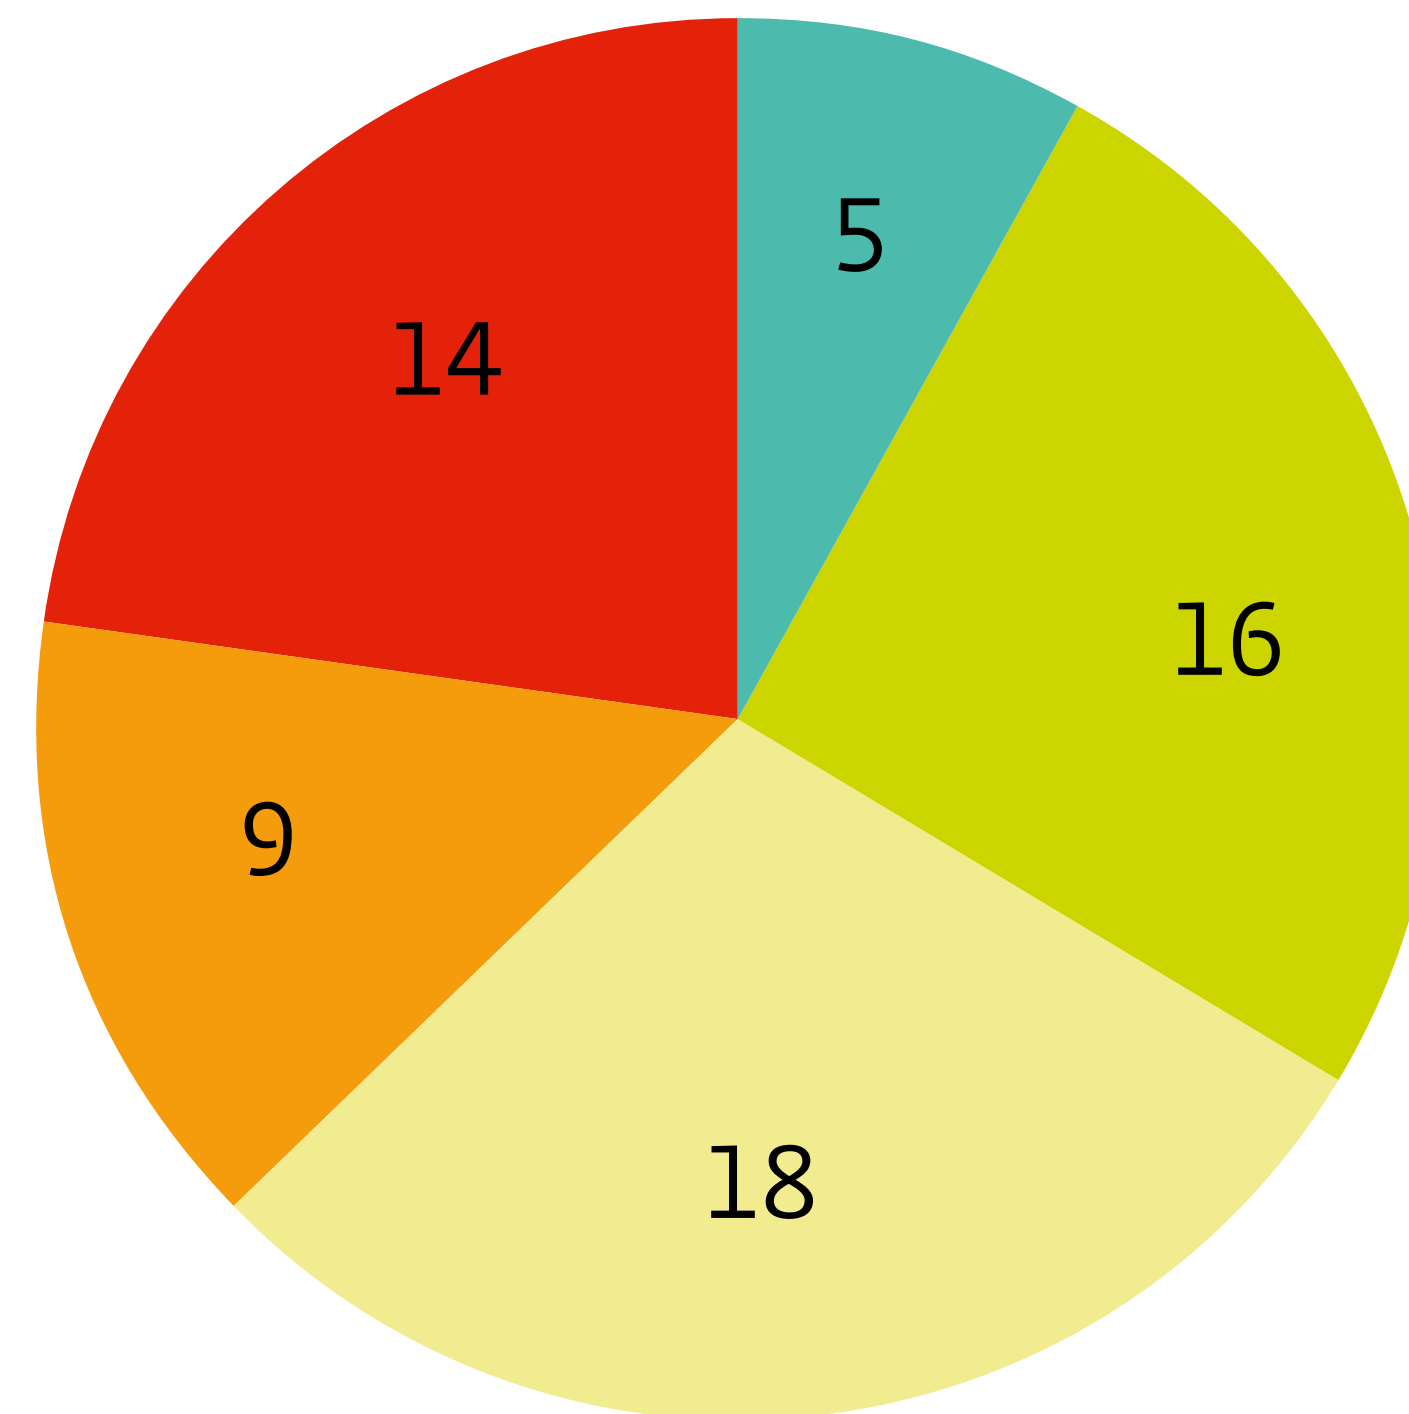

Skilta høgde i tunnel i Møre og Romsdal, tal på tunnelar, 2017

Kjelde: Statens vegvesen Region Midt 2017

Møre og Romsdal
fylkeskommune

www.mrfylke.no/fylkesstatistikk