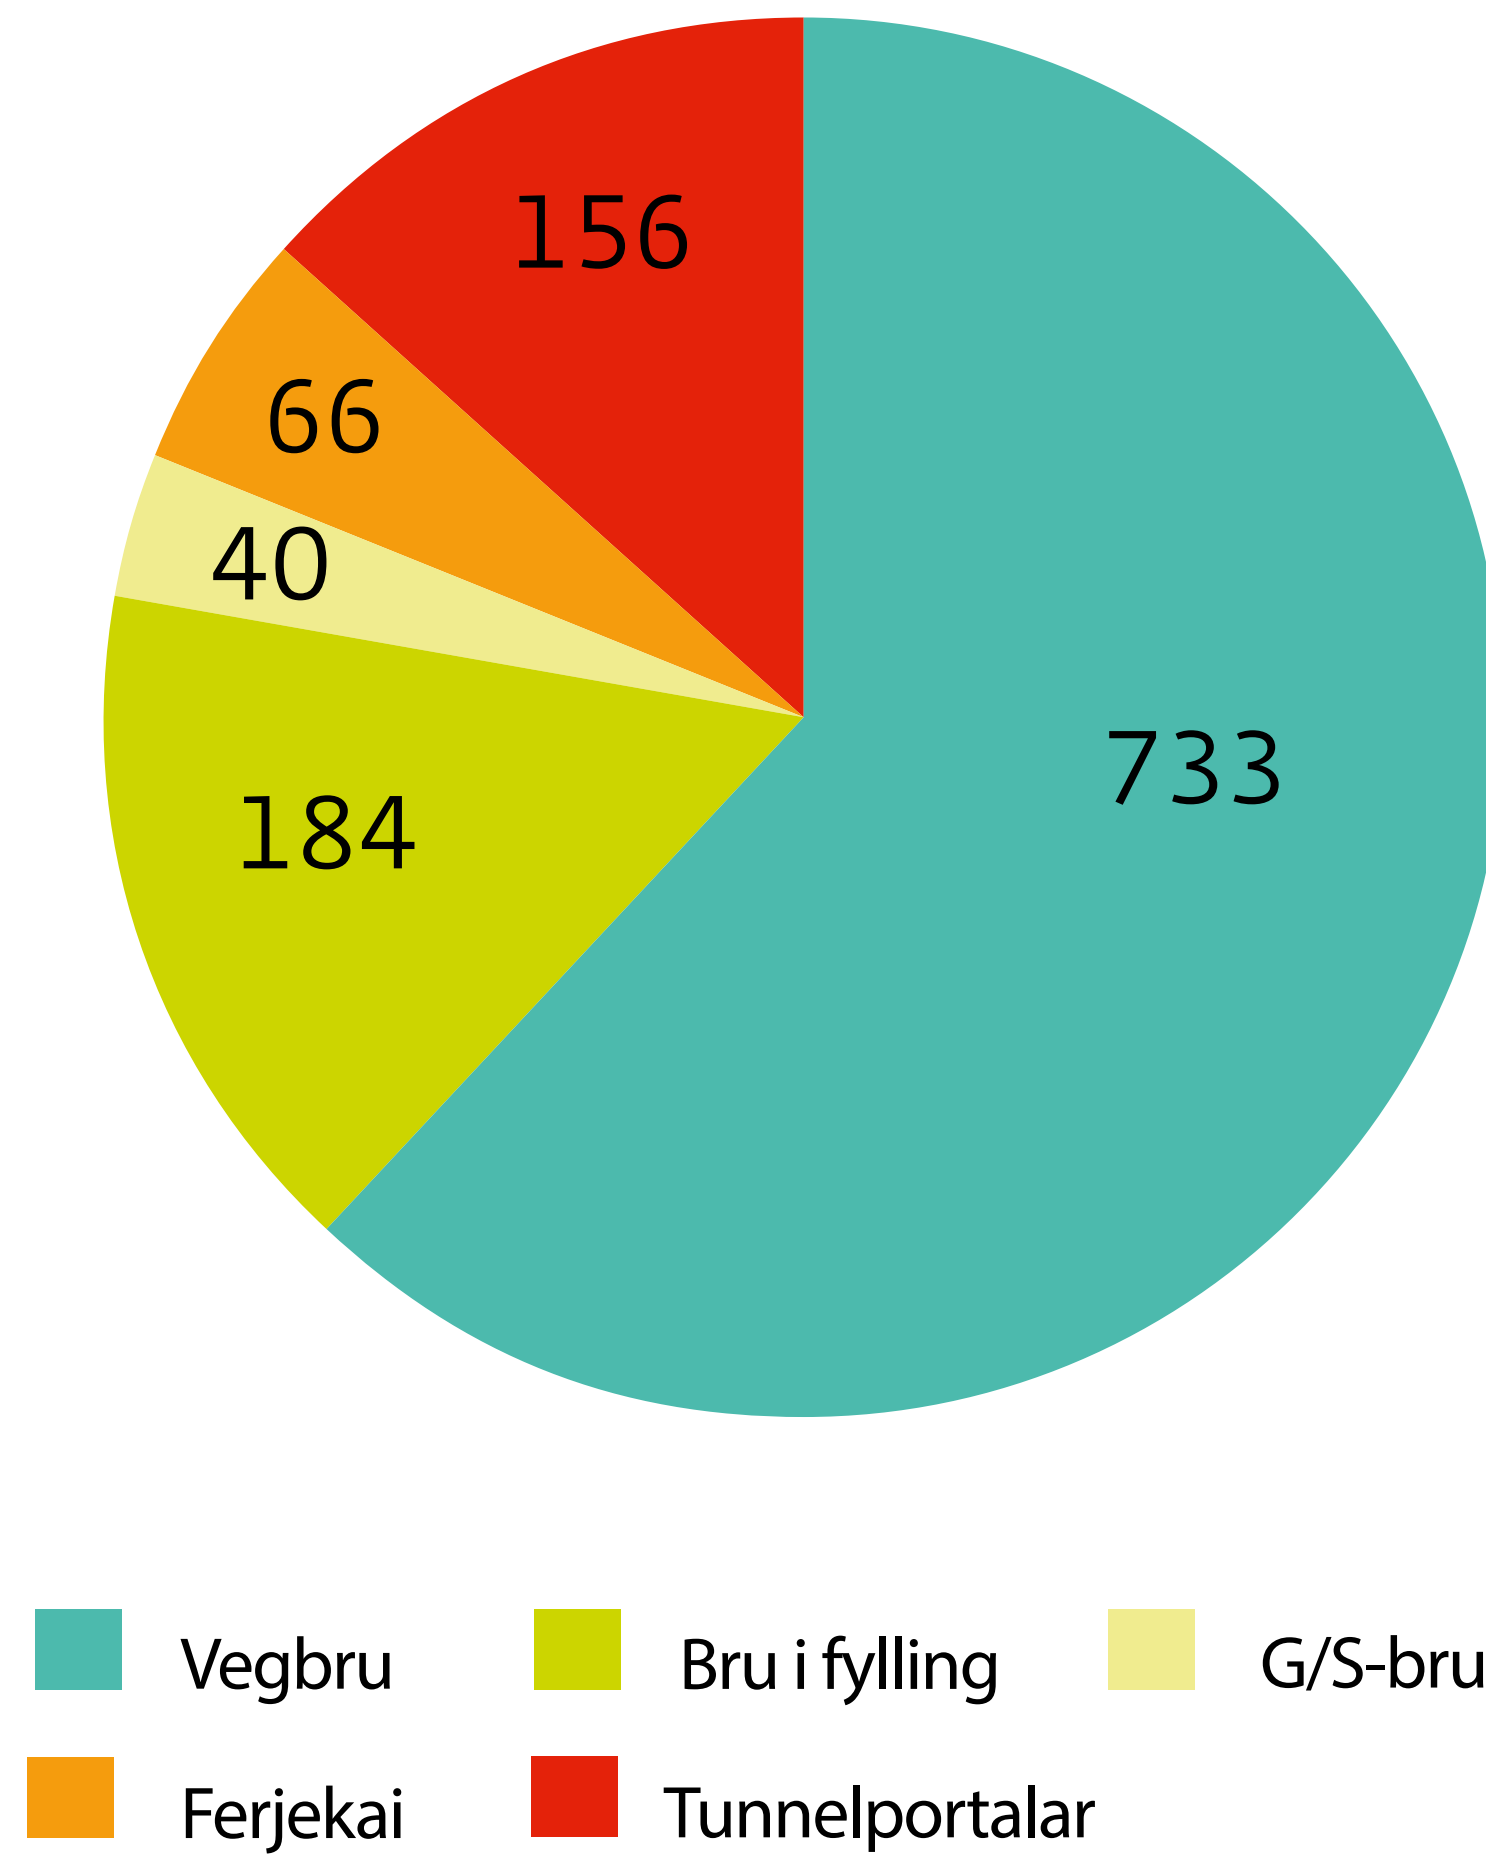

Tal berande konstruksjonar på fylkesvegane i Møre og Romsdal fordelt på ulike kategoriar, 2017

Kjelde: Statens vegvesen Region Midt 2017

Møre og Romsdal
fylkeskommune

www.mrfylke.no/fylkesstatistikk