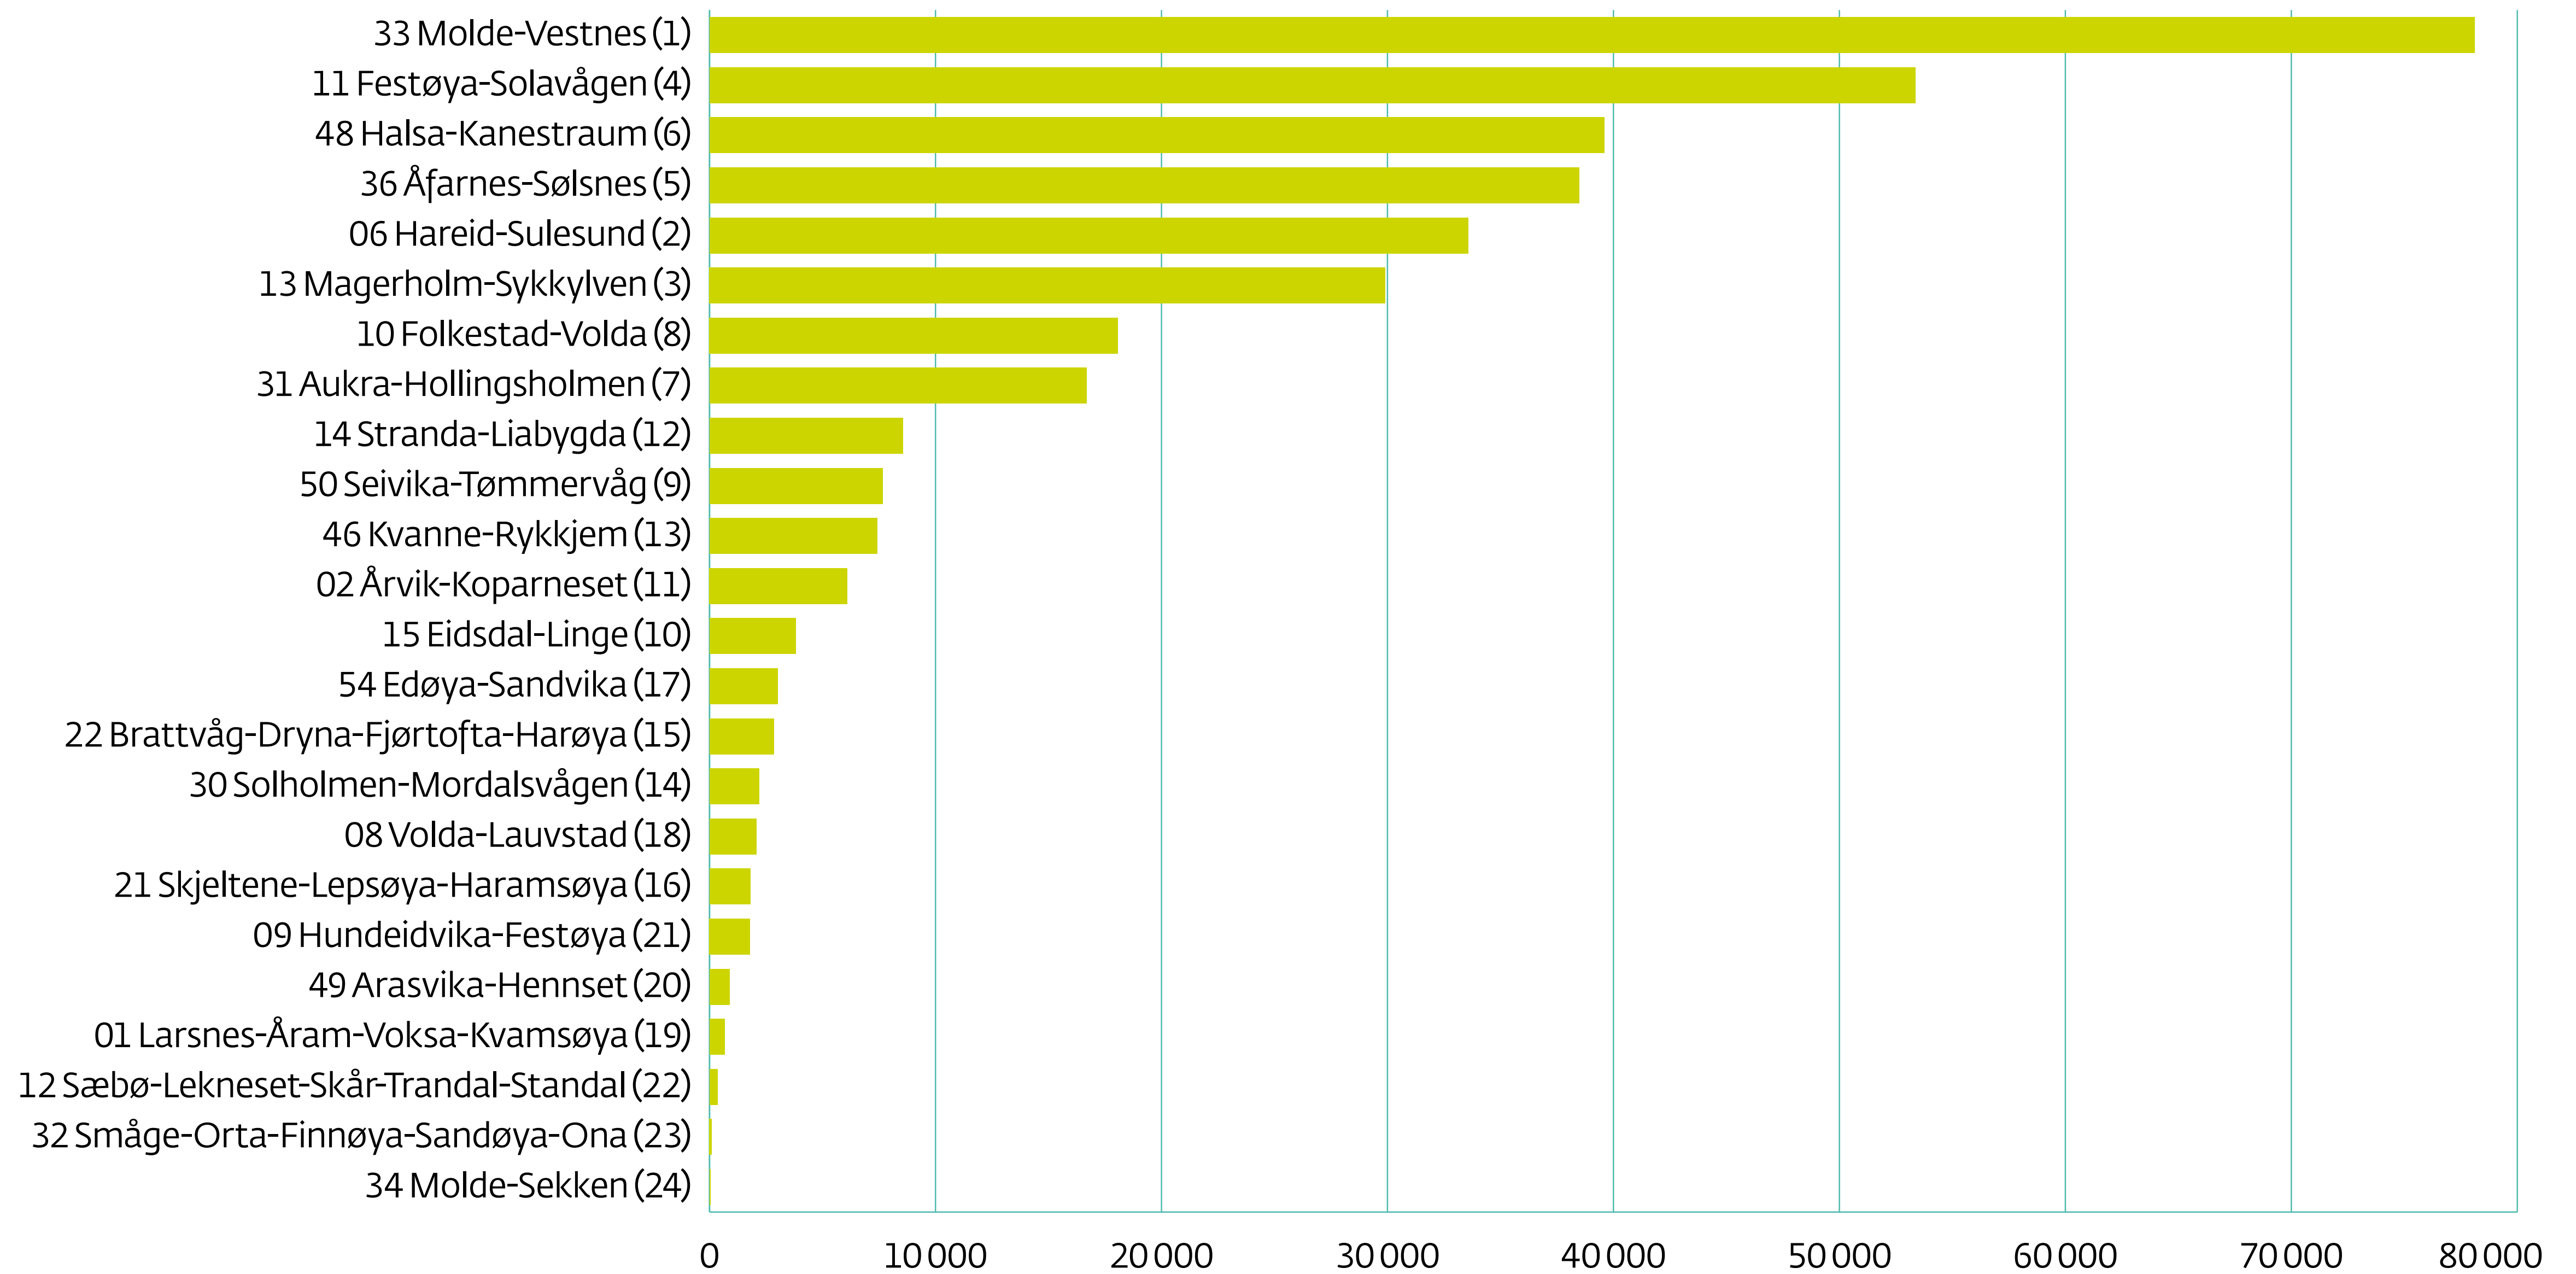

Tal kjøretøy over 12 meter på riks- og fylkesvegferjer*

Kjelde: Ferjedatabanken

Møre og Romsdal
fylkeskommune

www.mrfylke.no/fylkesstatistikk