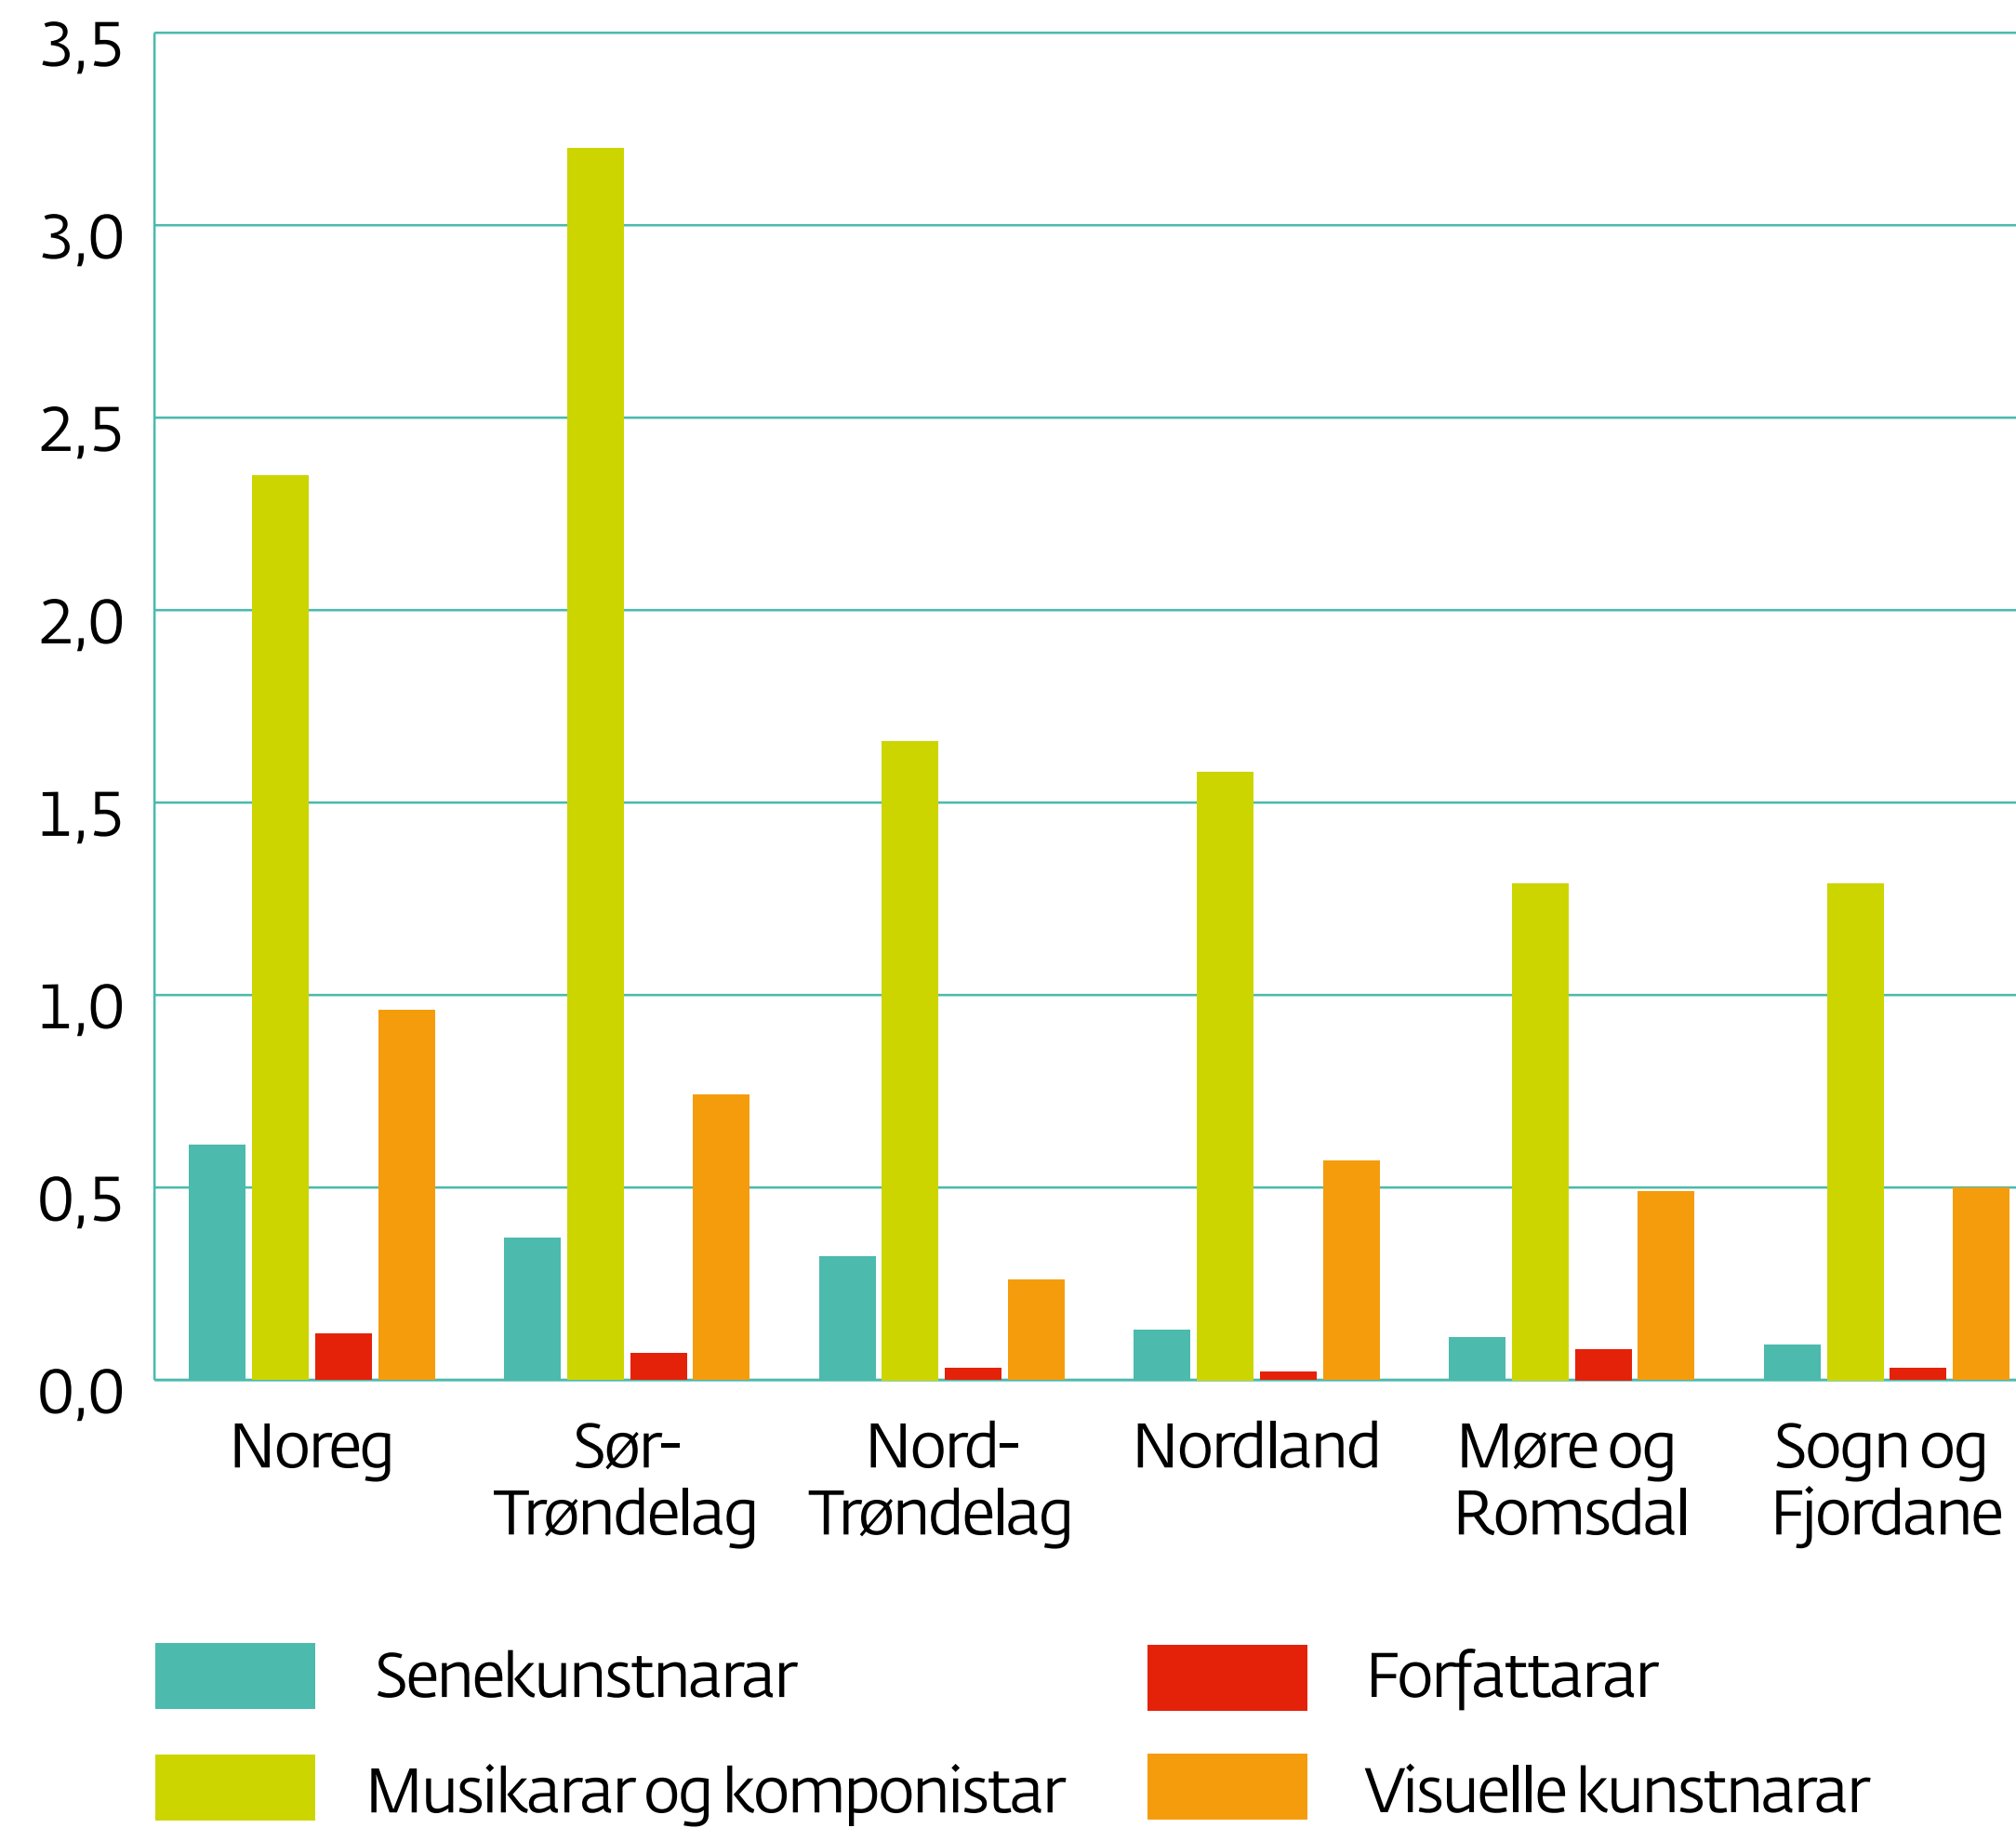

Tal kunstnarar fordelt på kategori per 1000 innbyggjar i Møre og Romsdal, heile landet og utvalde fylke, 2015

Kjelde: Norsk kulturindeks 2016

Møre og Romsdal
fylkeskommune

www.mrfylke.no/fylkesstatistikk