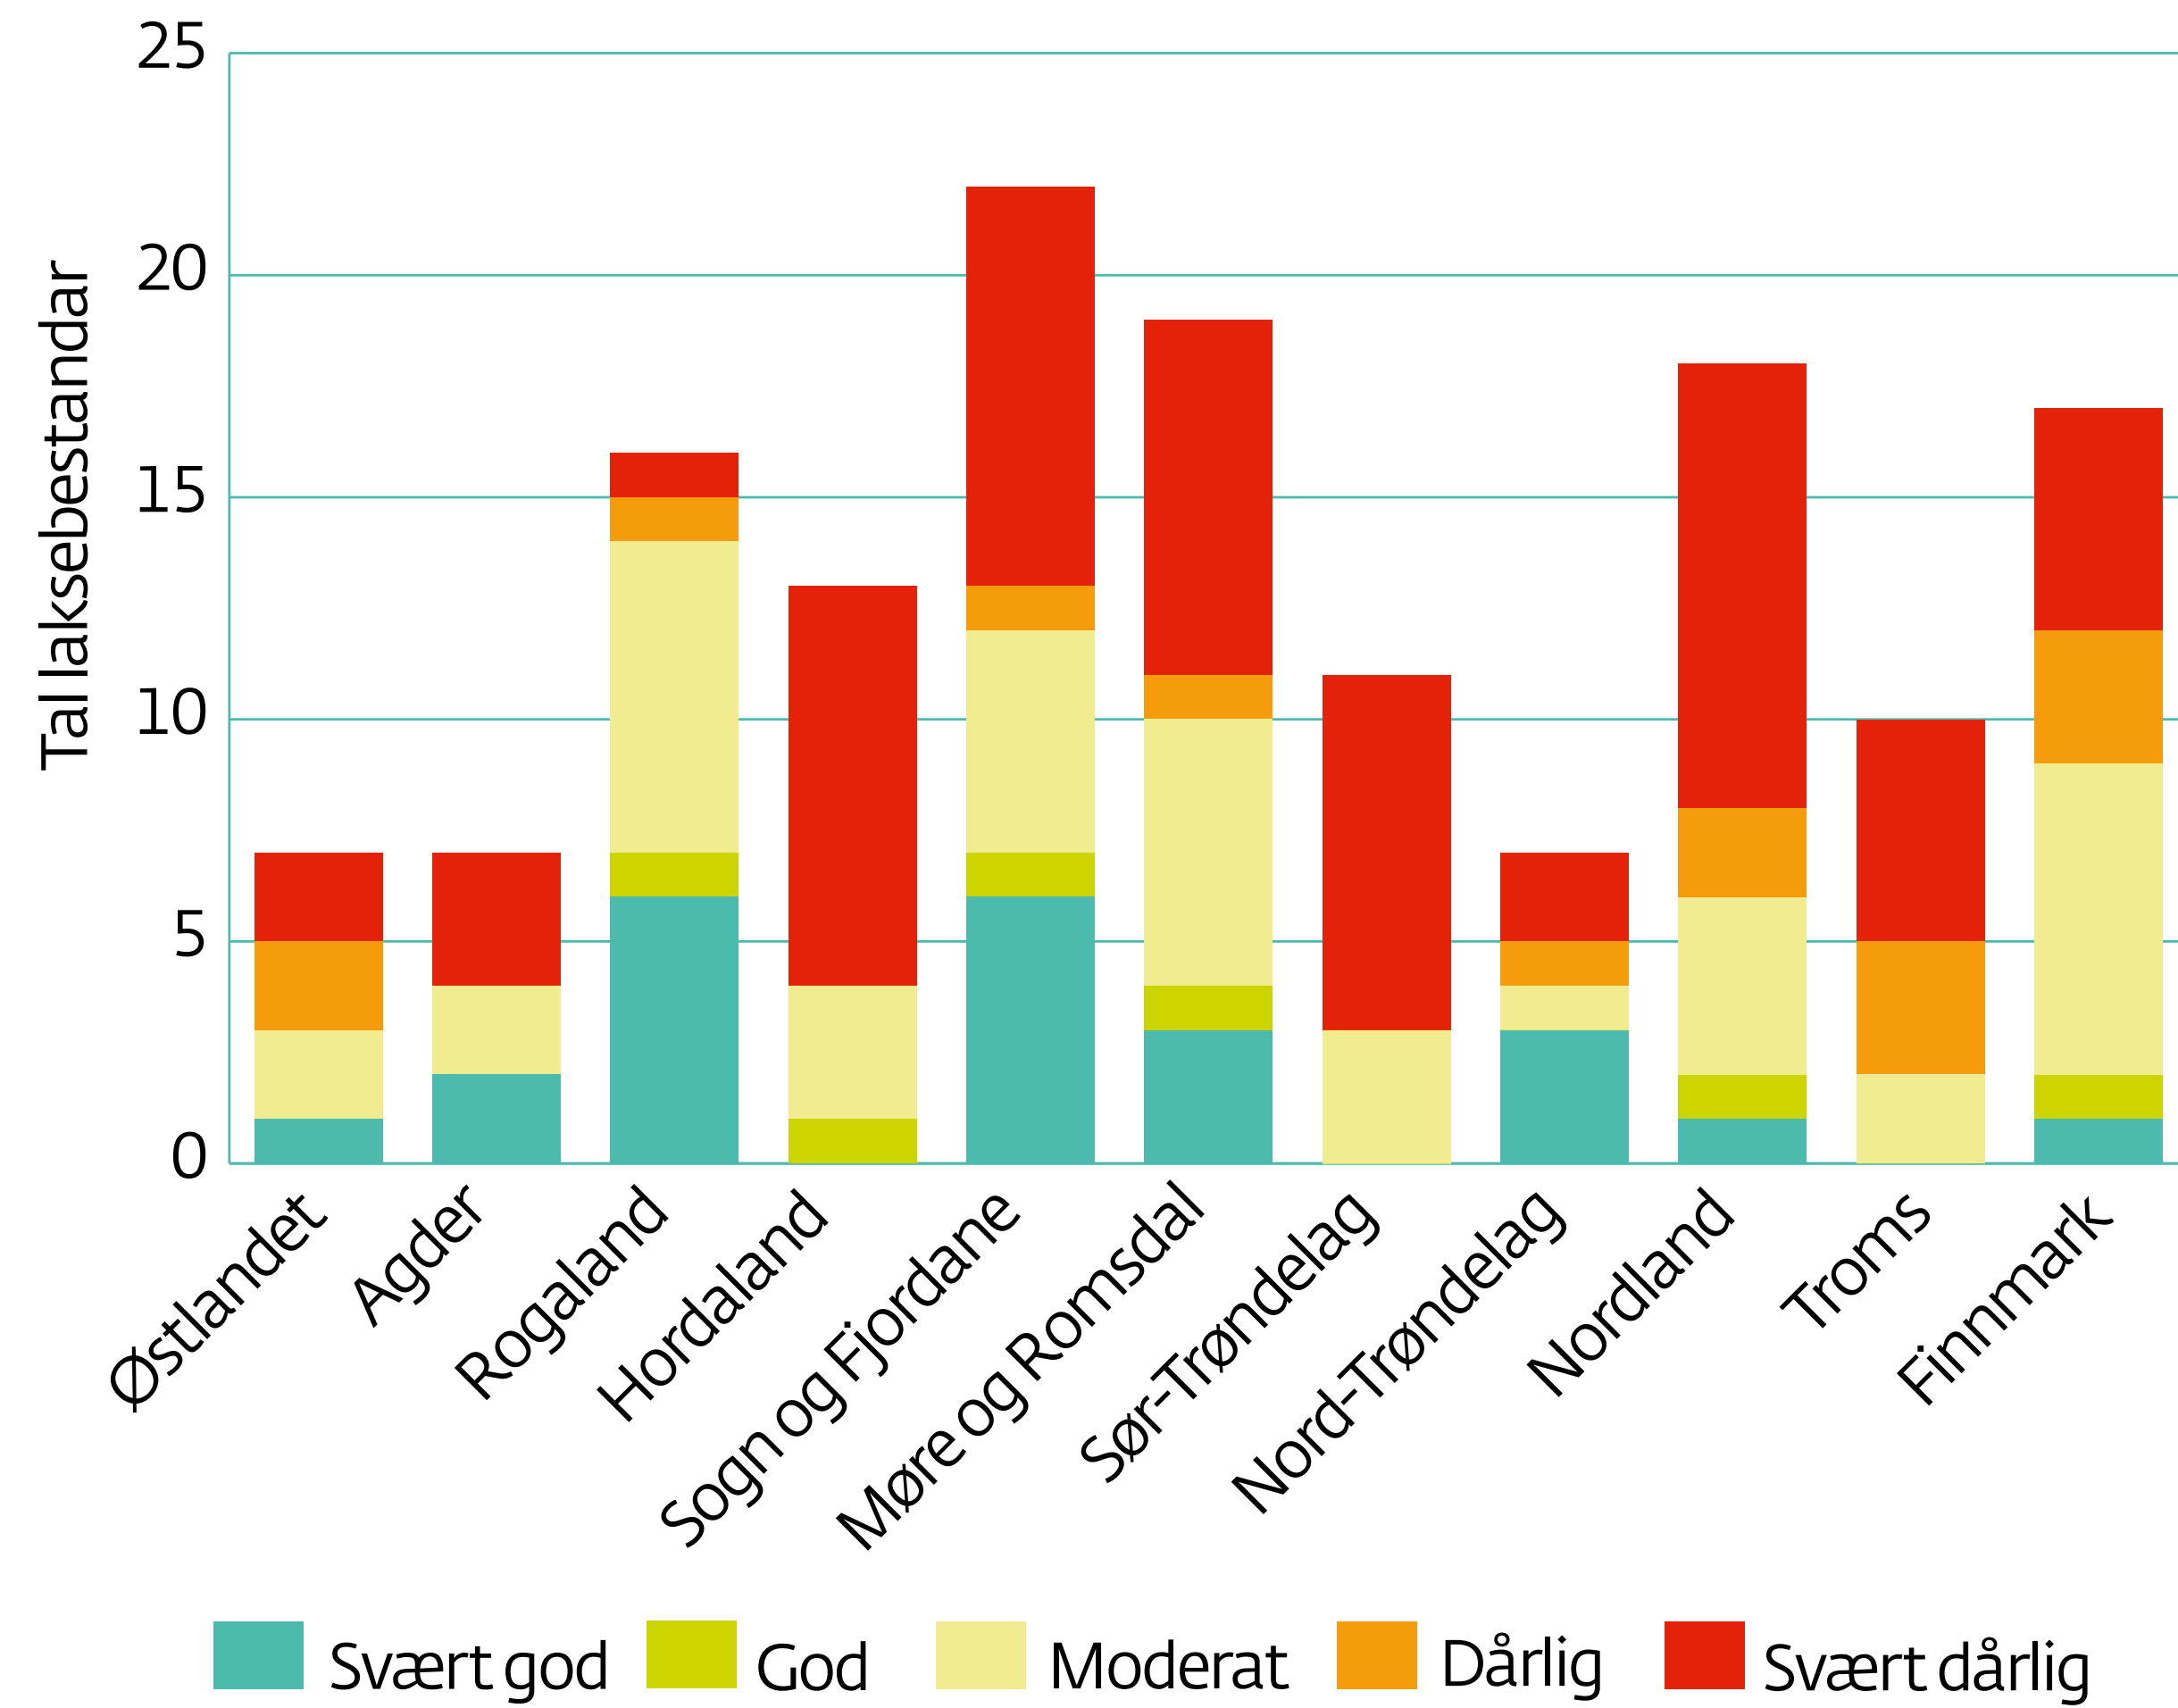

Tal laksebestandar klassifisert etter kvalitetsnorm og geografi, 2010–2014

Kjelde: Vitenskapelig råd for lakseforvaltning

Møre og Romsdal
fylkeskommune

www.mrfylke.no/fylkesstatistikk