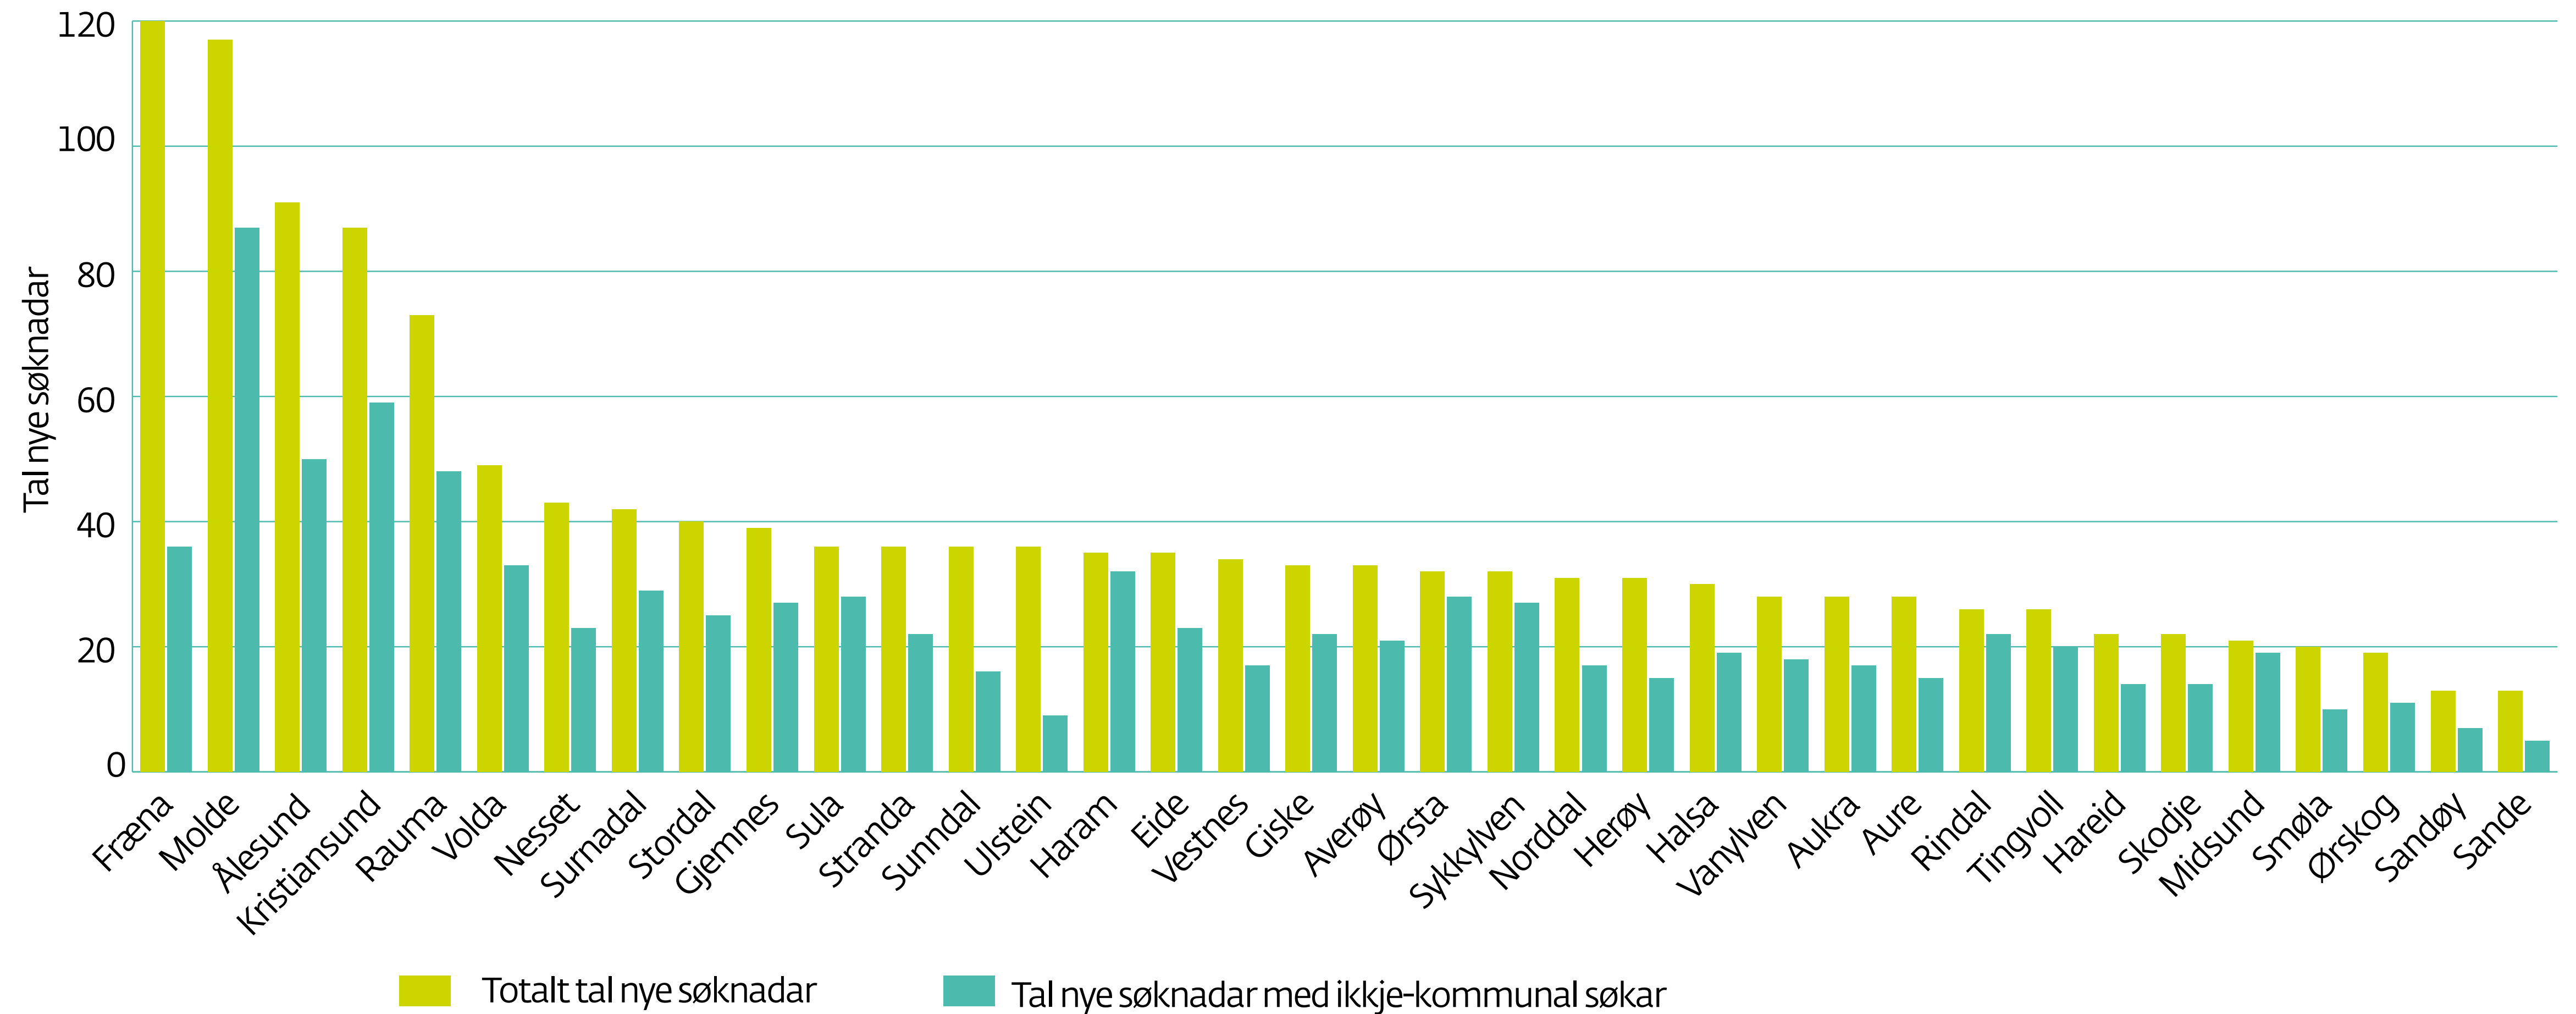

Tal nye spelemiddelsøknadar og nye søknadar med ikkje-kommunal søkar, 2007–2017

Kjelde: kkd-idrettsanlegg.no og Møre og Romsdal fylkeskommune

Møre og Romsdal
fylkeskommune

www.mrfylke.no/fylkesstatistikk