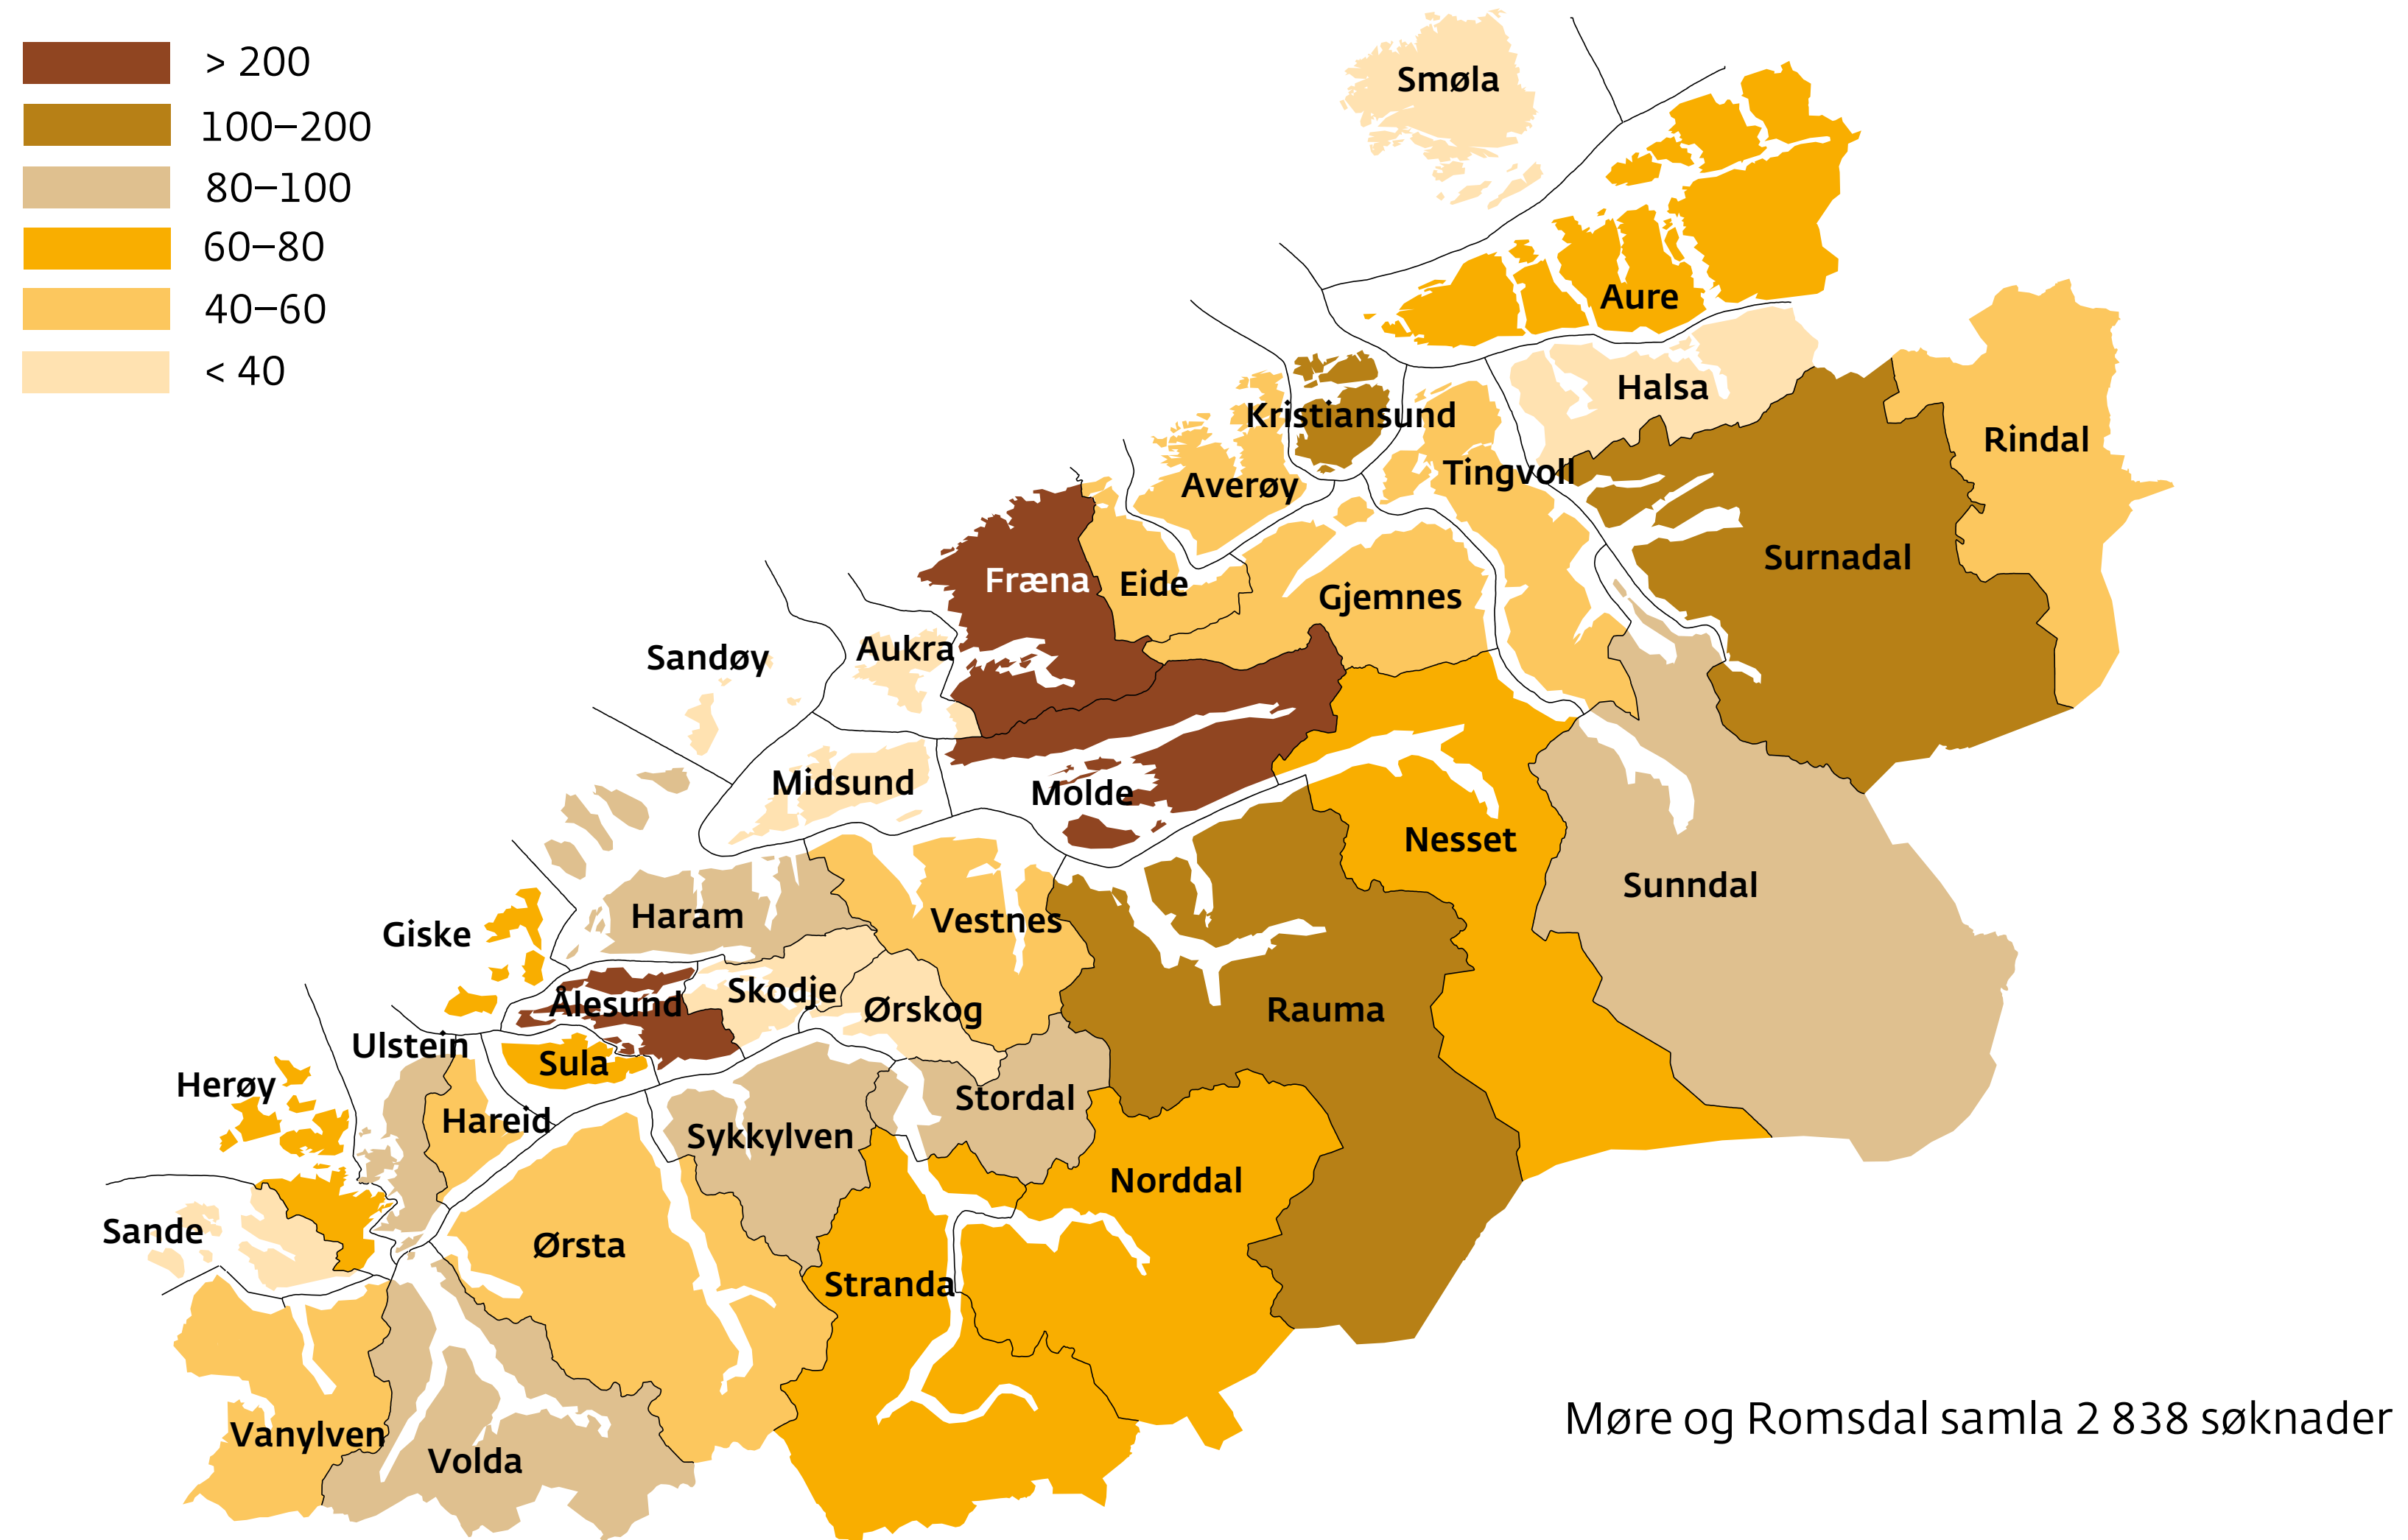

# Tal spelemiddelsøknadar 2007–2017

Kjelde: kkd-idrettsanlegg.no og Møre og Romsdal fylkeskommune

Møre og Romsdal  
fylkeskommune

[www.mrfylke.no/fylkesstatistikk](http://www.mrfylke.no/fylkesstatistikk)