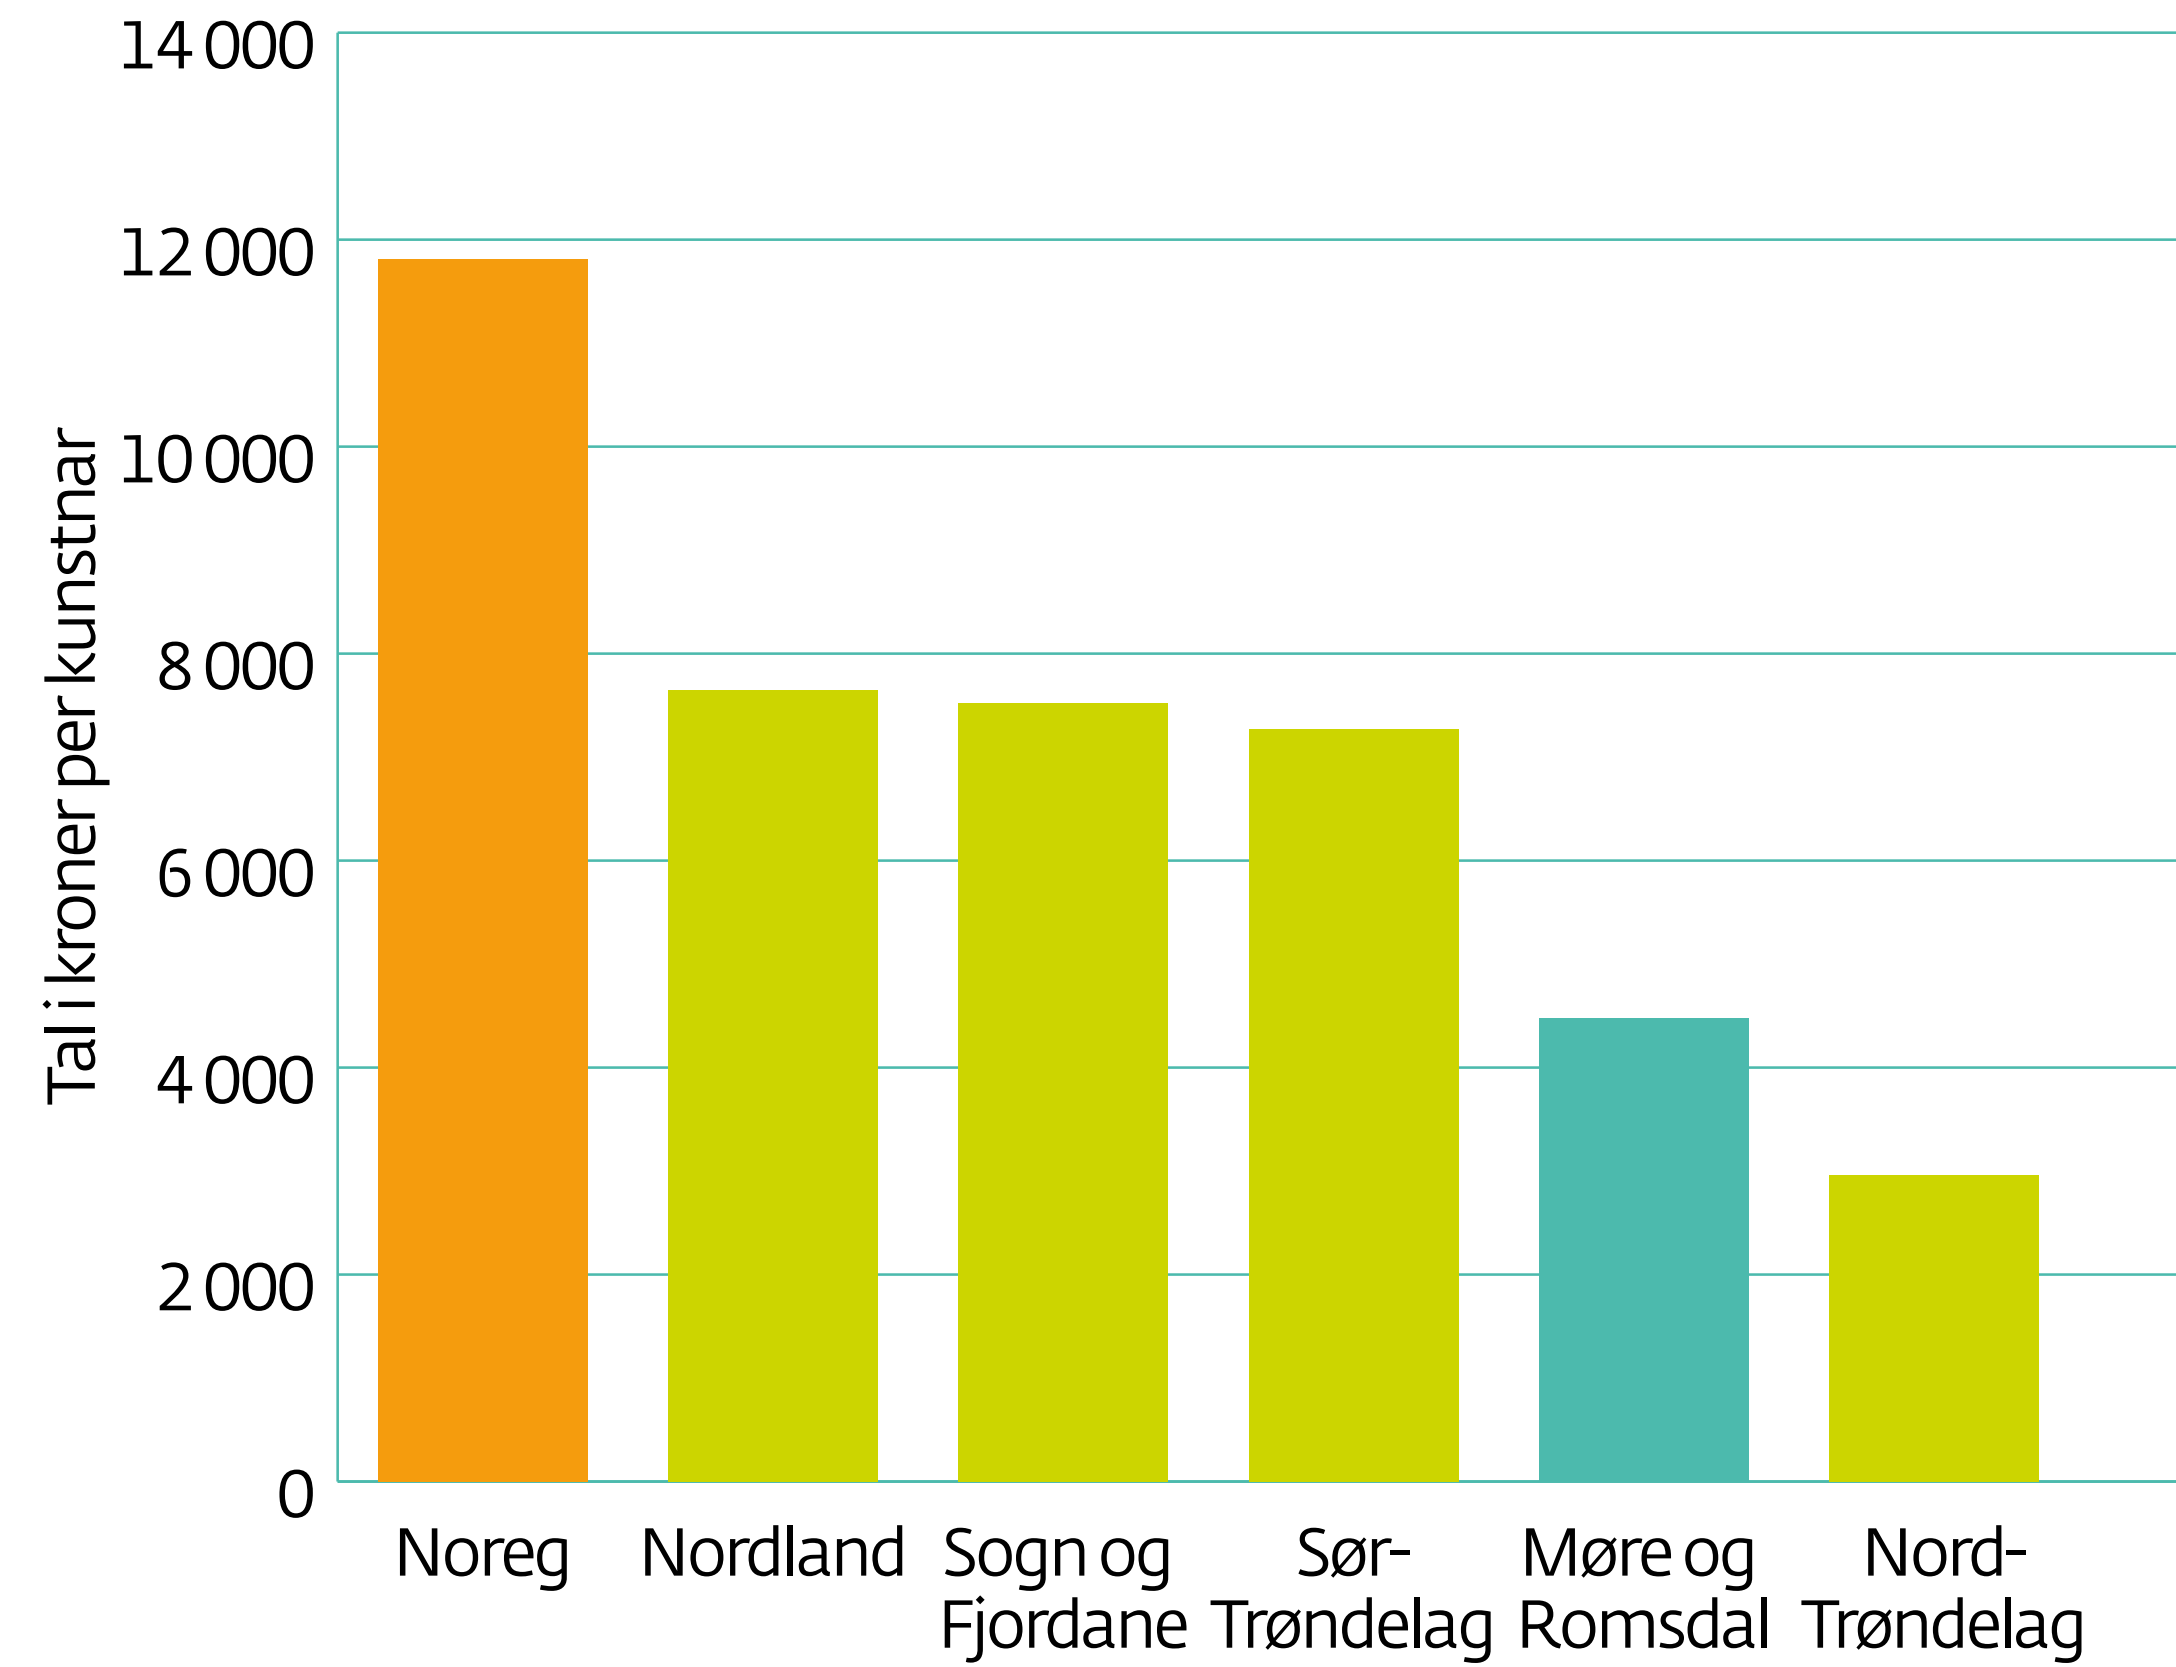

Tildelingar frå Statens kunstnerstipend til kunstnarar i Møre og Romsdal, heile landet og utvalde fylke, 2015

Kjelde: Norsk kulturindeks 2016

Møre og Romsdal
fylkeskommune

www.mrfylke.no/fylkesstatistikk