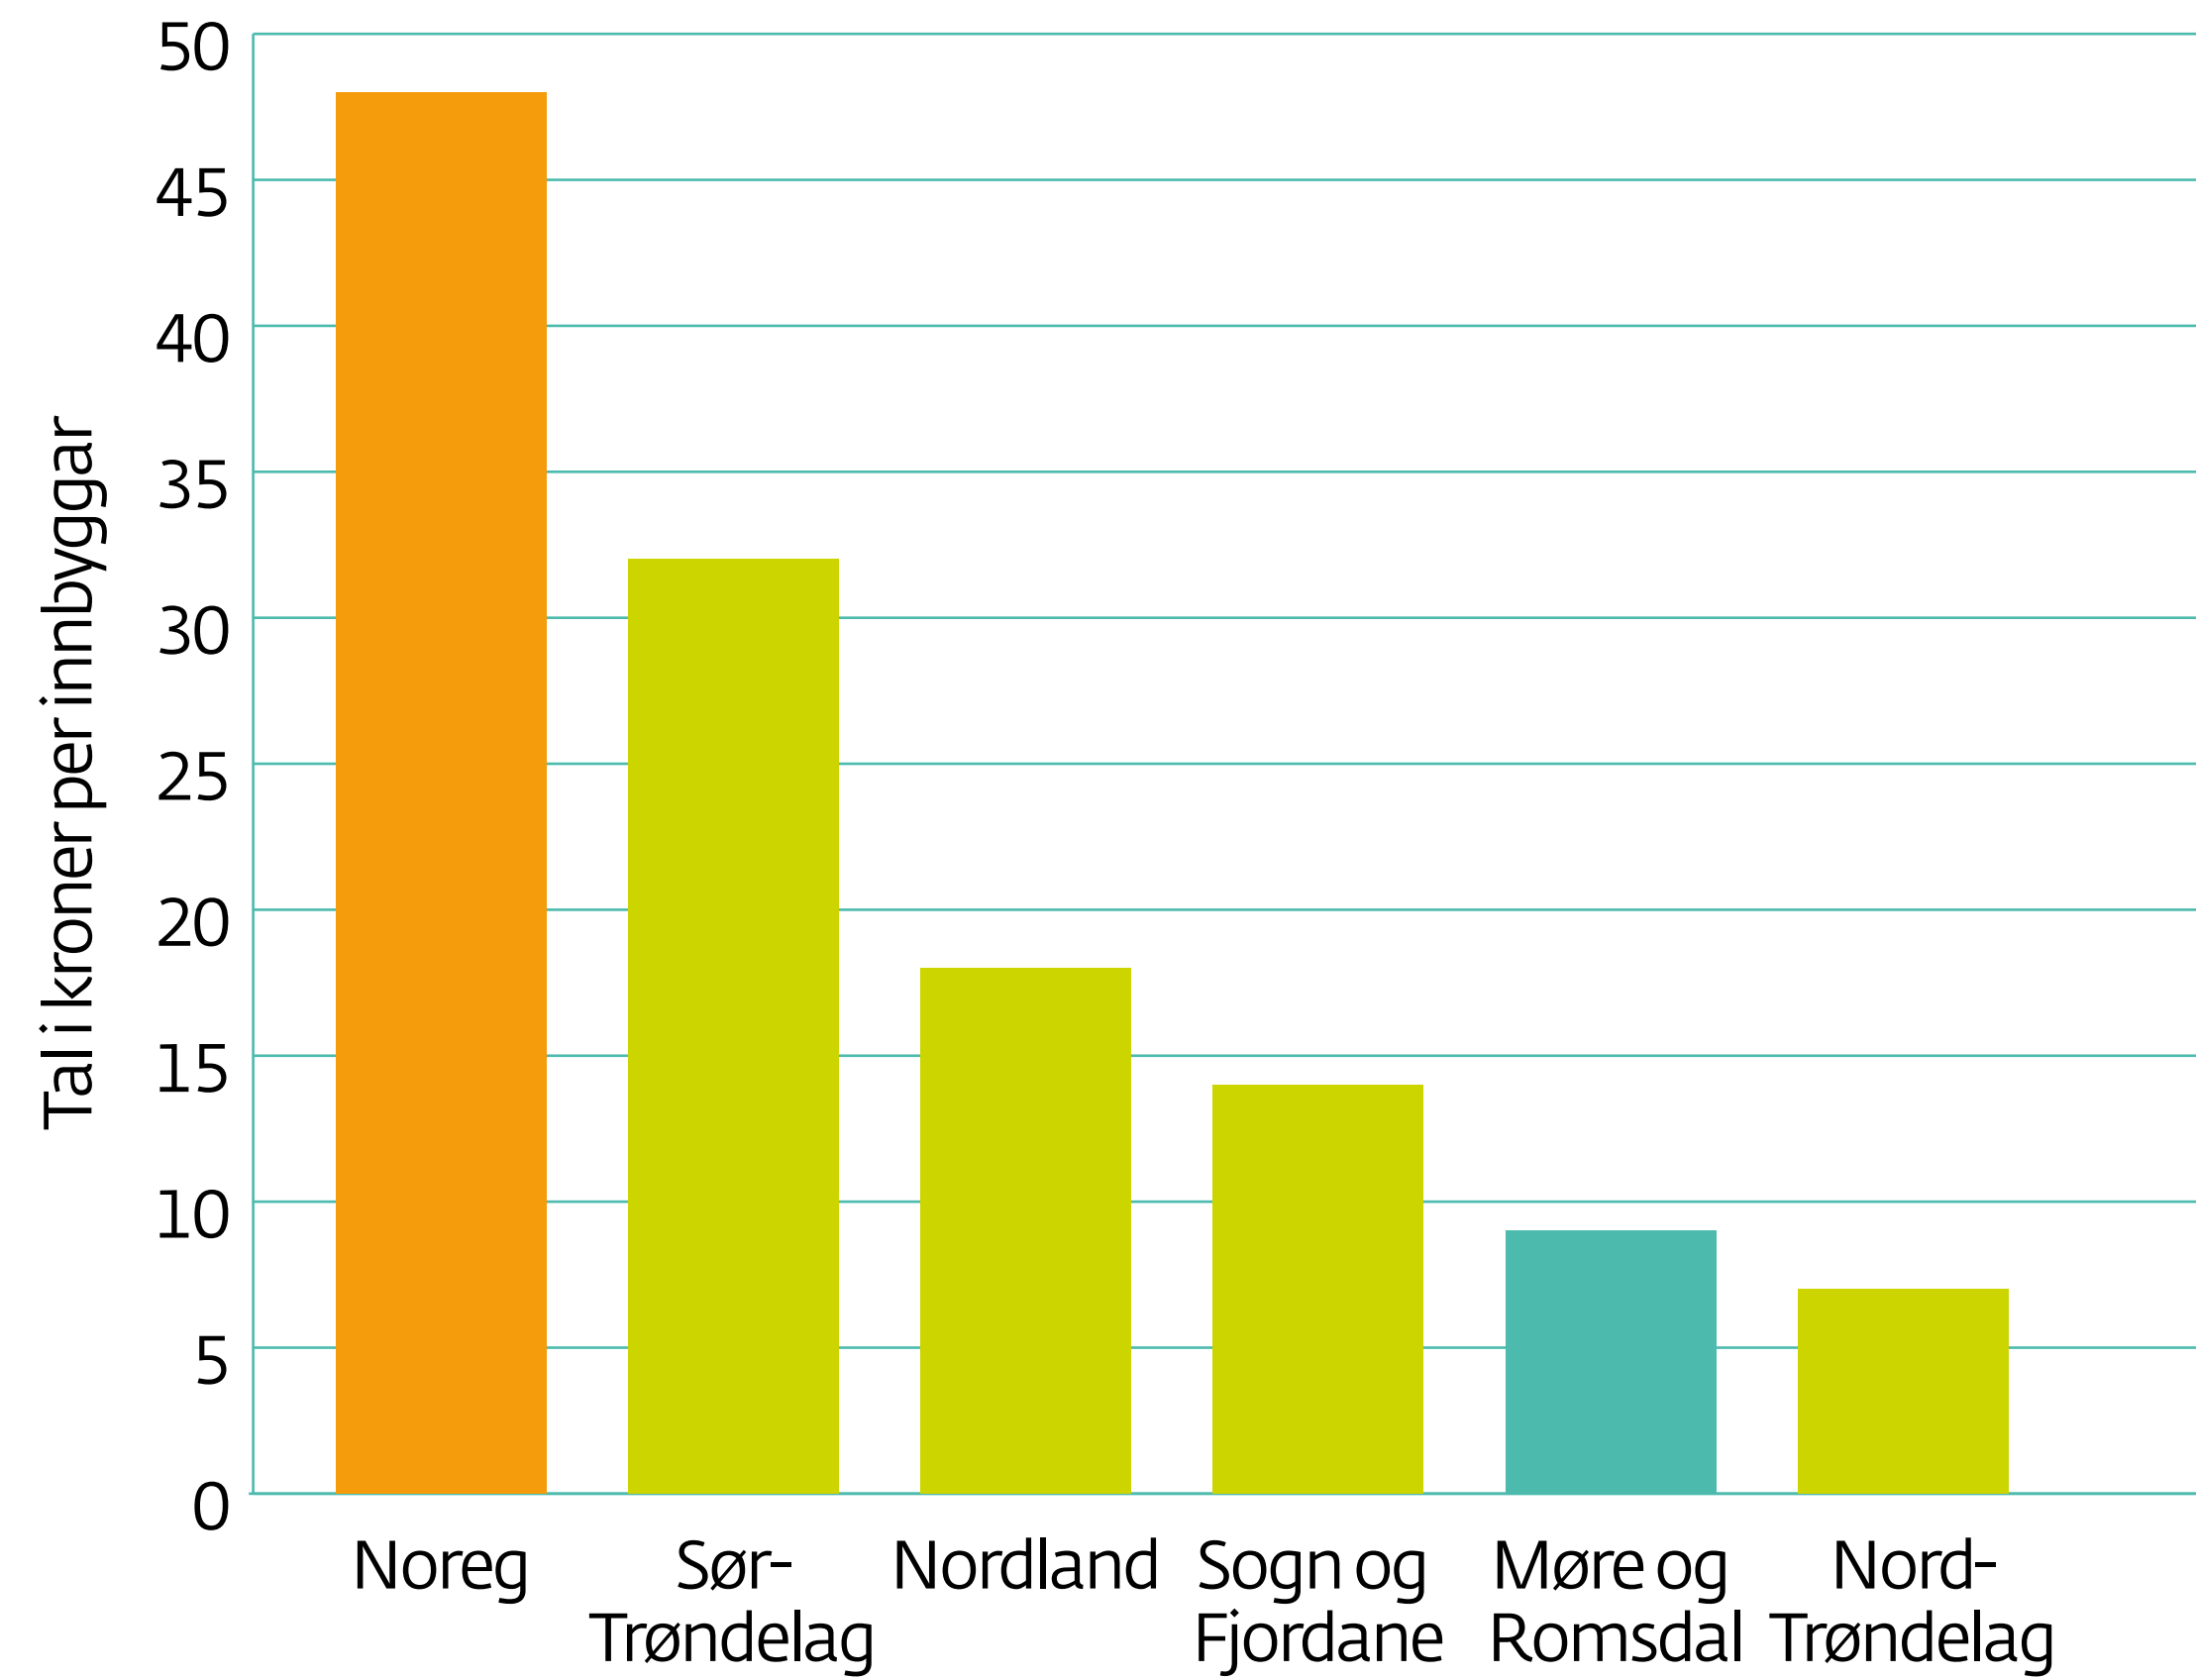

# Tildelingar kunstnarstipend per innbyggjar

Kjelde: Norsk kulturindeks 2016

Møre og Romsdal  
fylkeskommune

[www.mrfylke.no/fylkesstatistikk](http://www.mrfylke.no/fylkesstatistikk)