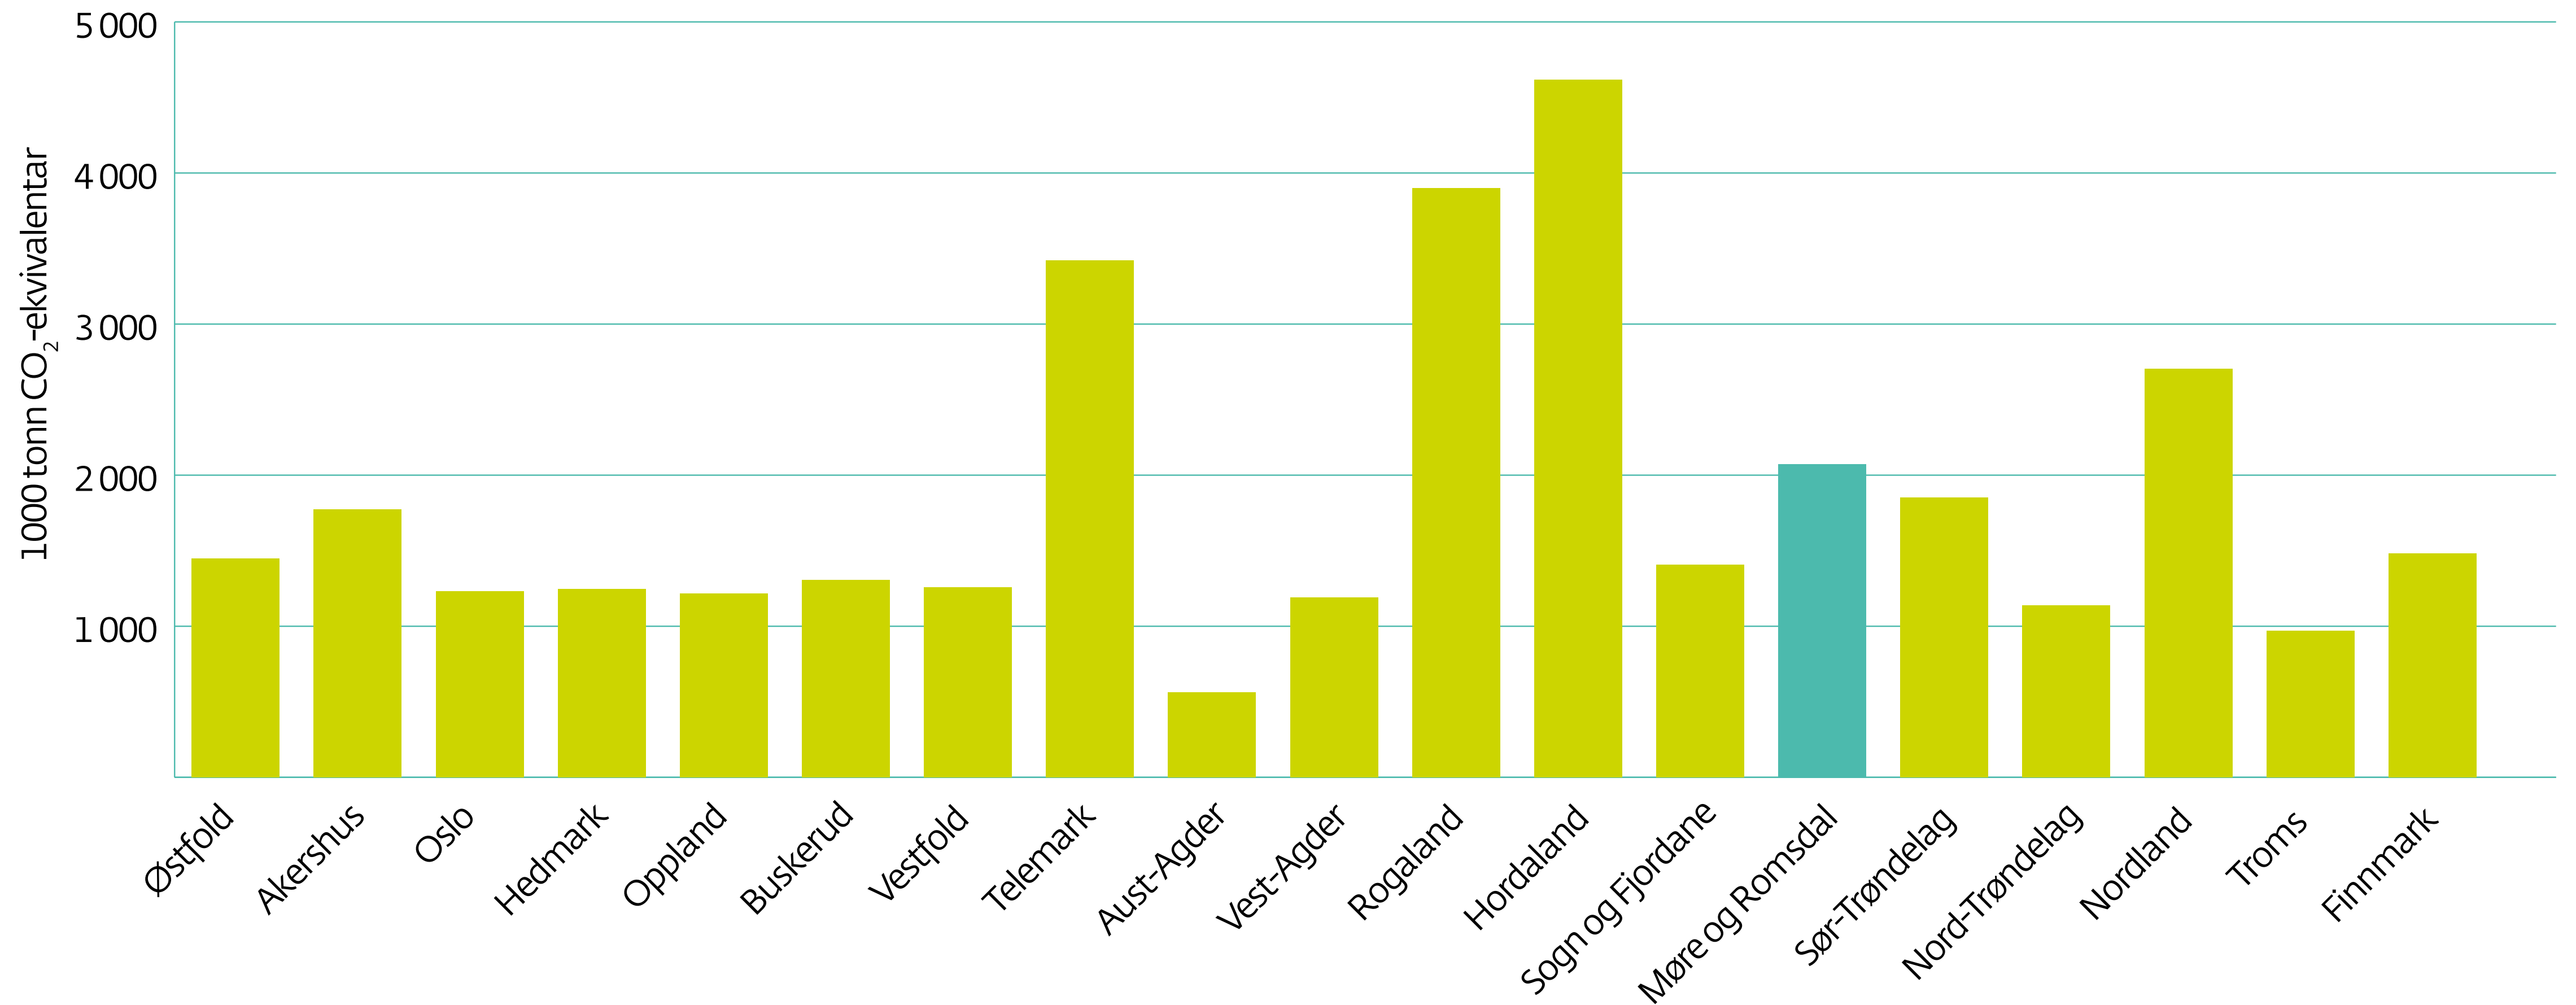

Utslepp av klimagassar (karbondioksid, metan og lystgass) per fylke, i 1 000 tonn CO₂-ekvivalentar, 2015

Kjelde:SSB

Møre og Romsdal
fylkeskommune

www.mrfylke.no/fylkesstatistikk