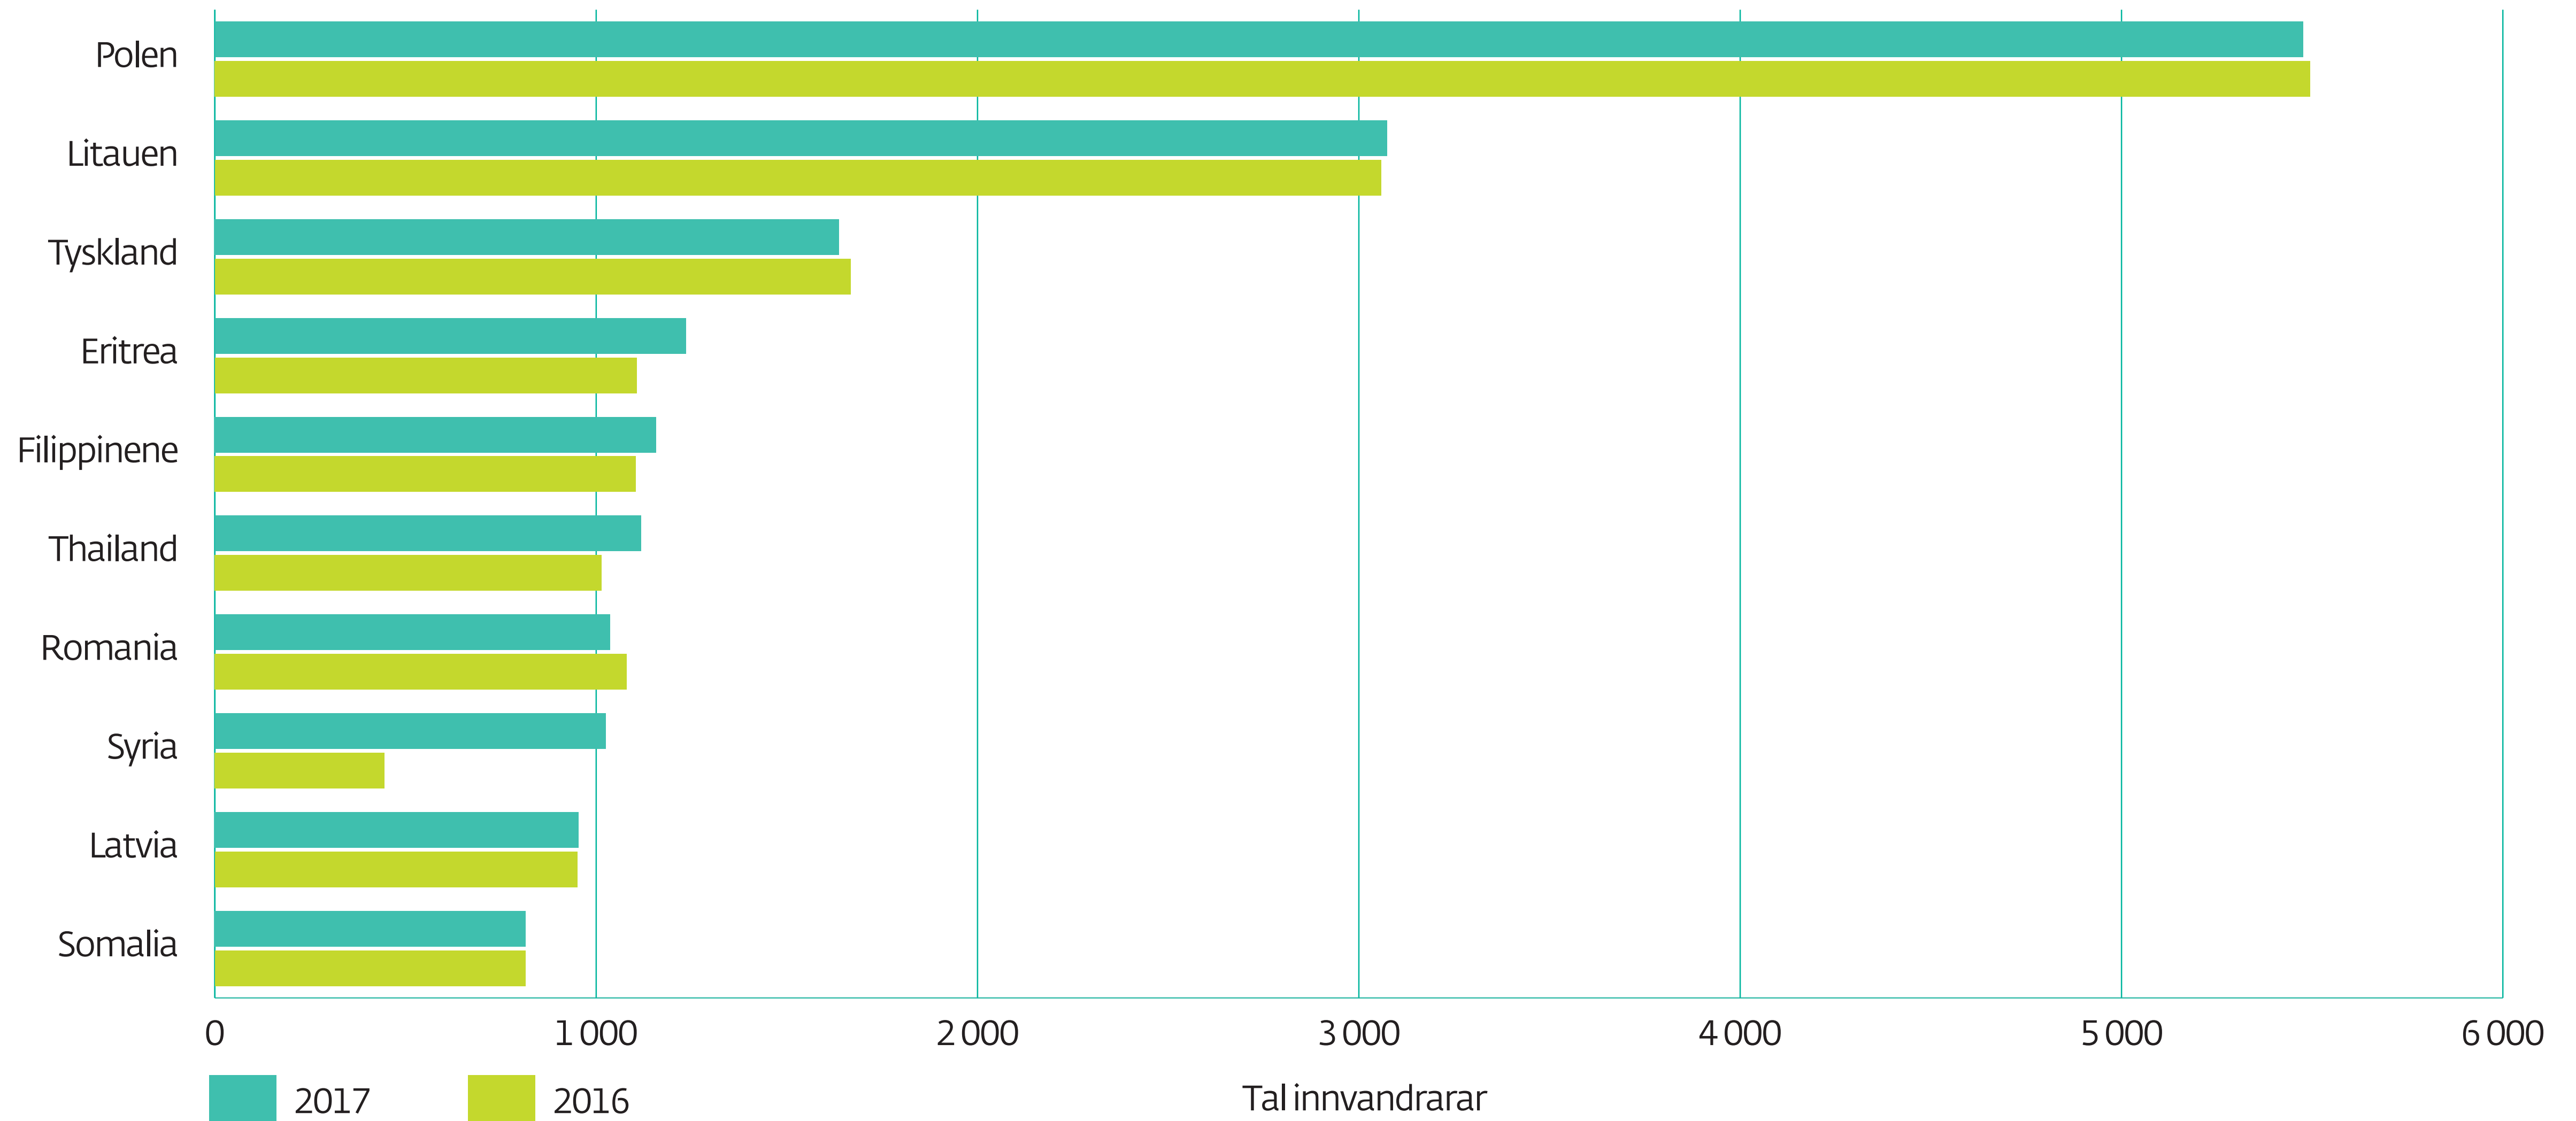

# Vanlegaste landbakgrunn for innvandrere i Møre og Romsdal, 2016 og 2017

Kjelde: SSB

Møre og Romsdal  
fylkeskommune

[www.mrfylke.no/fylkesstatistikk](http://www.mrfylke.no/fylkesstatistikk)