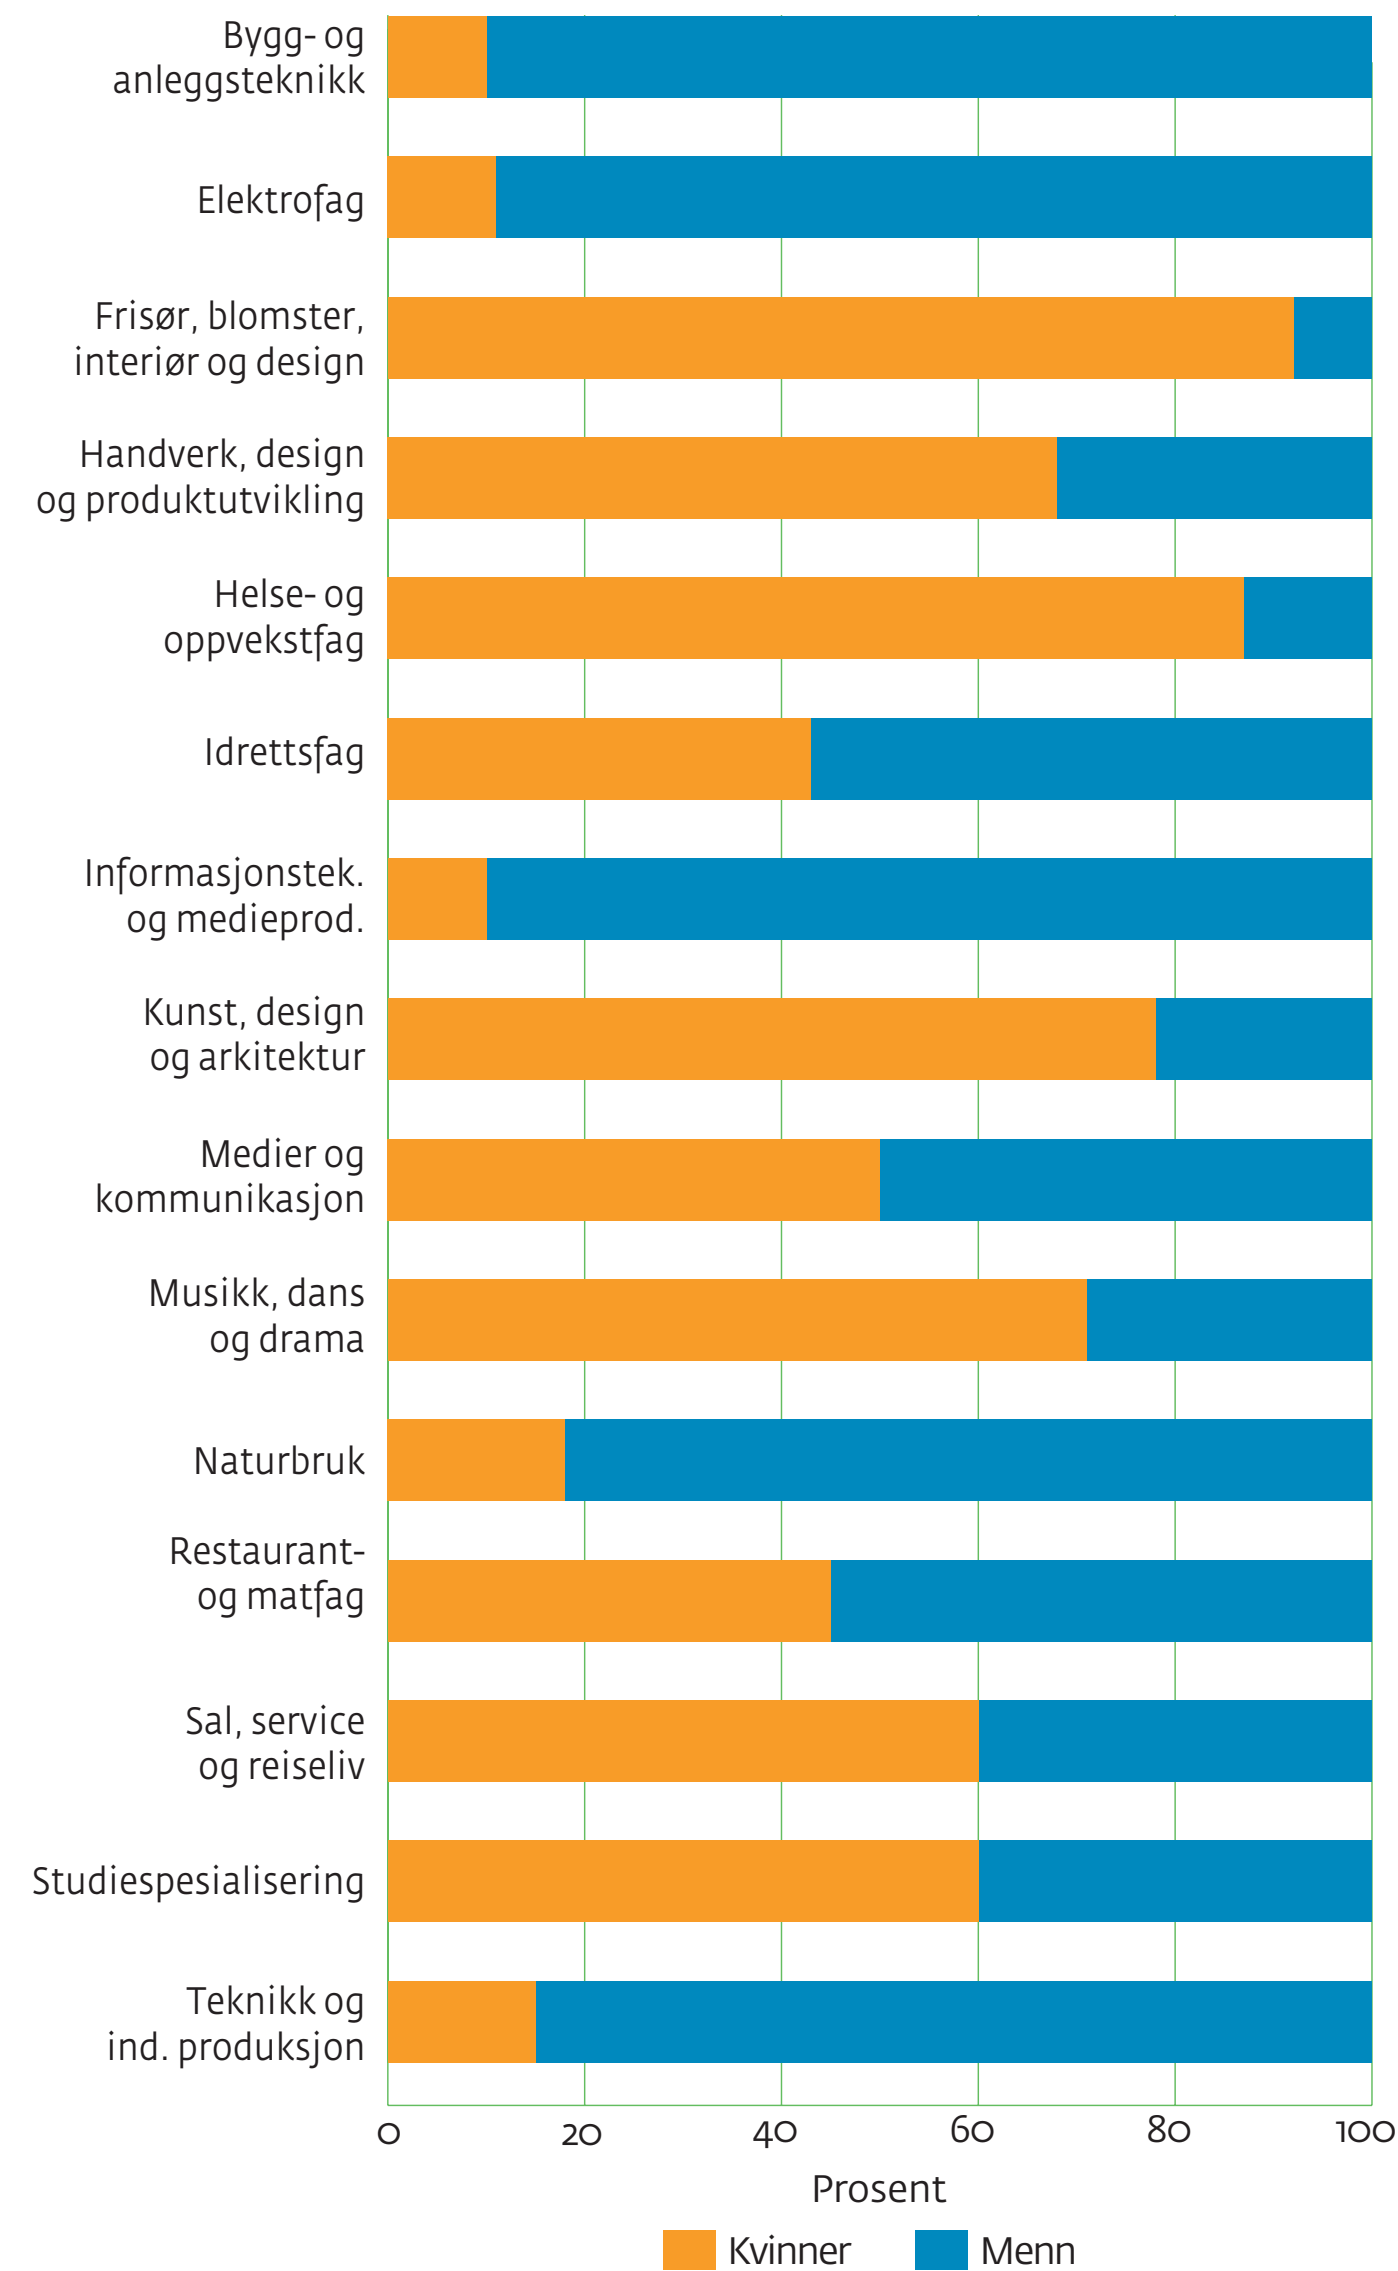

Del søkarar til Vg1 på fylkeskommunale vidaregåande skolar i Møre og Romsdal skoleåret 2020/2021, etter utdanningsprogram og kjønn. Søkarar med ungdomsrett, 1. ønske, per mars 2020, prosent

Kjelde: Møre og Romsdal fylkeskommune