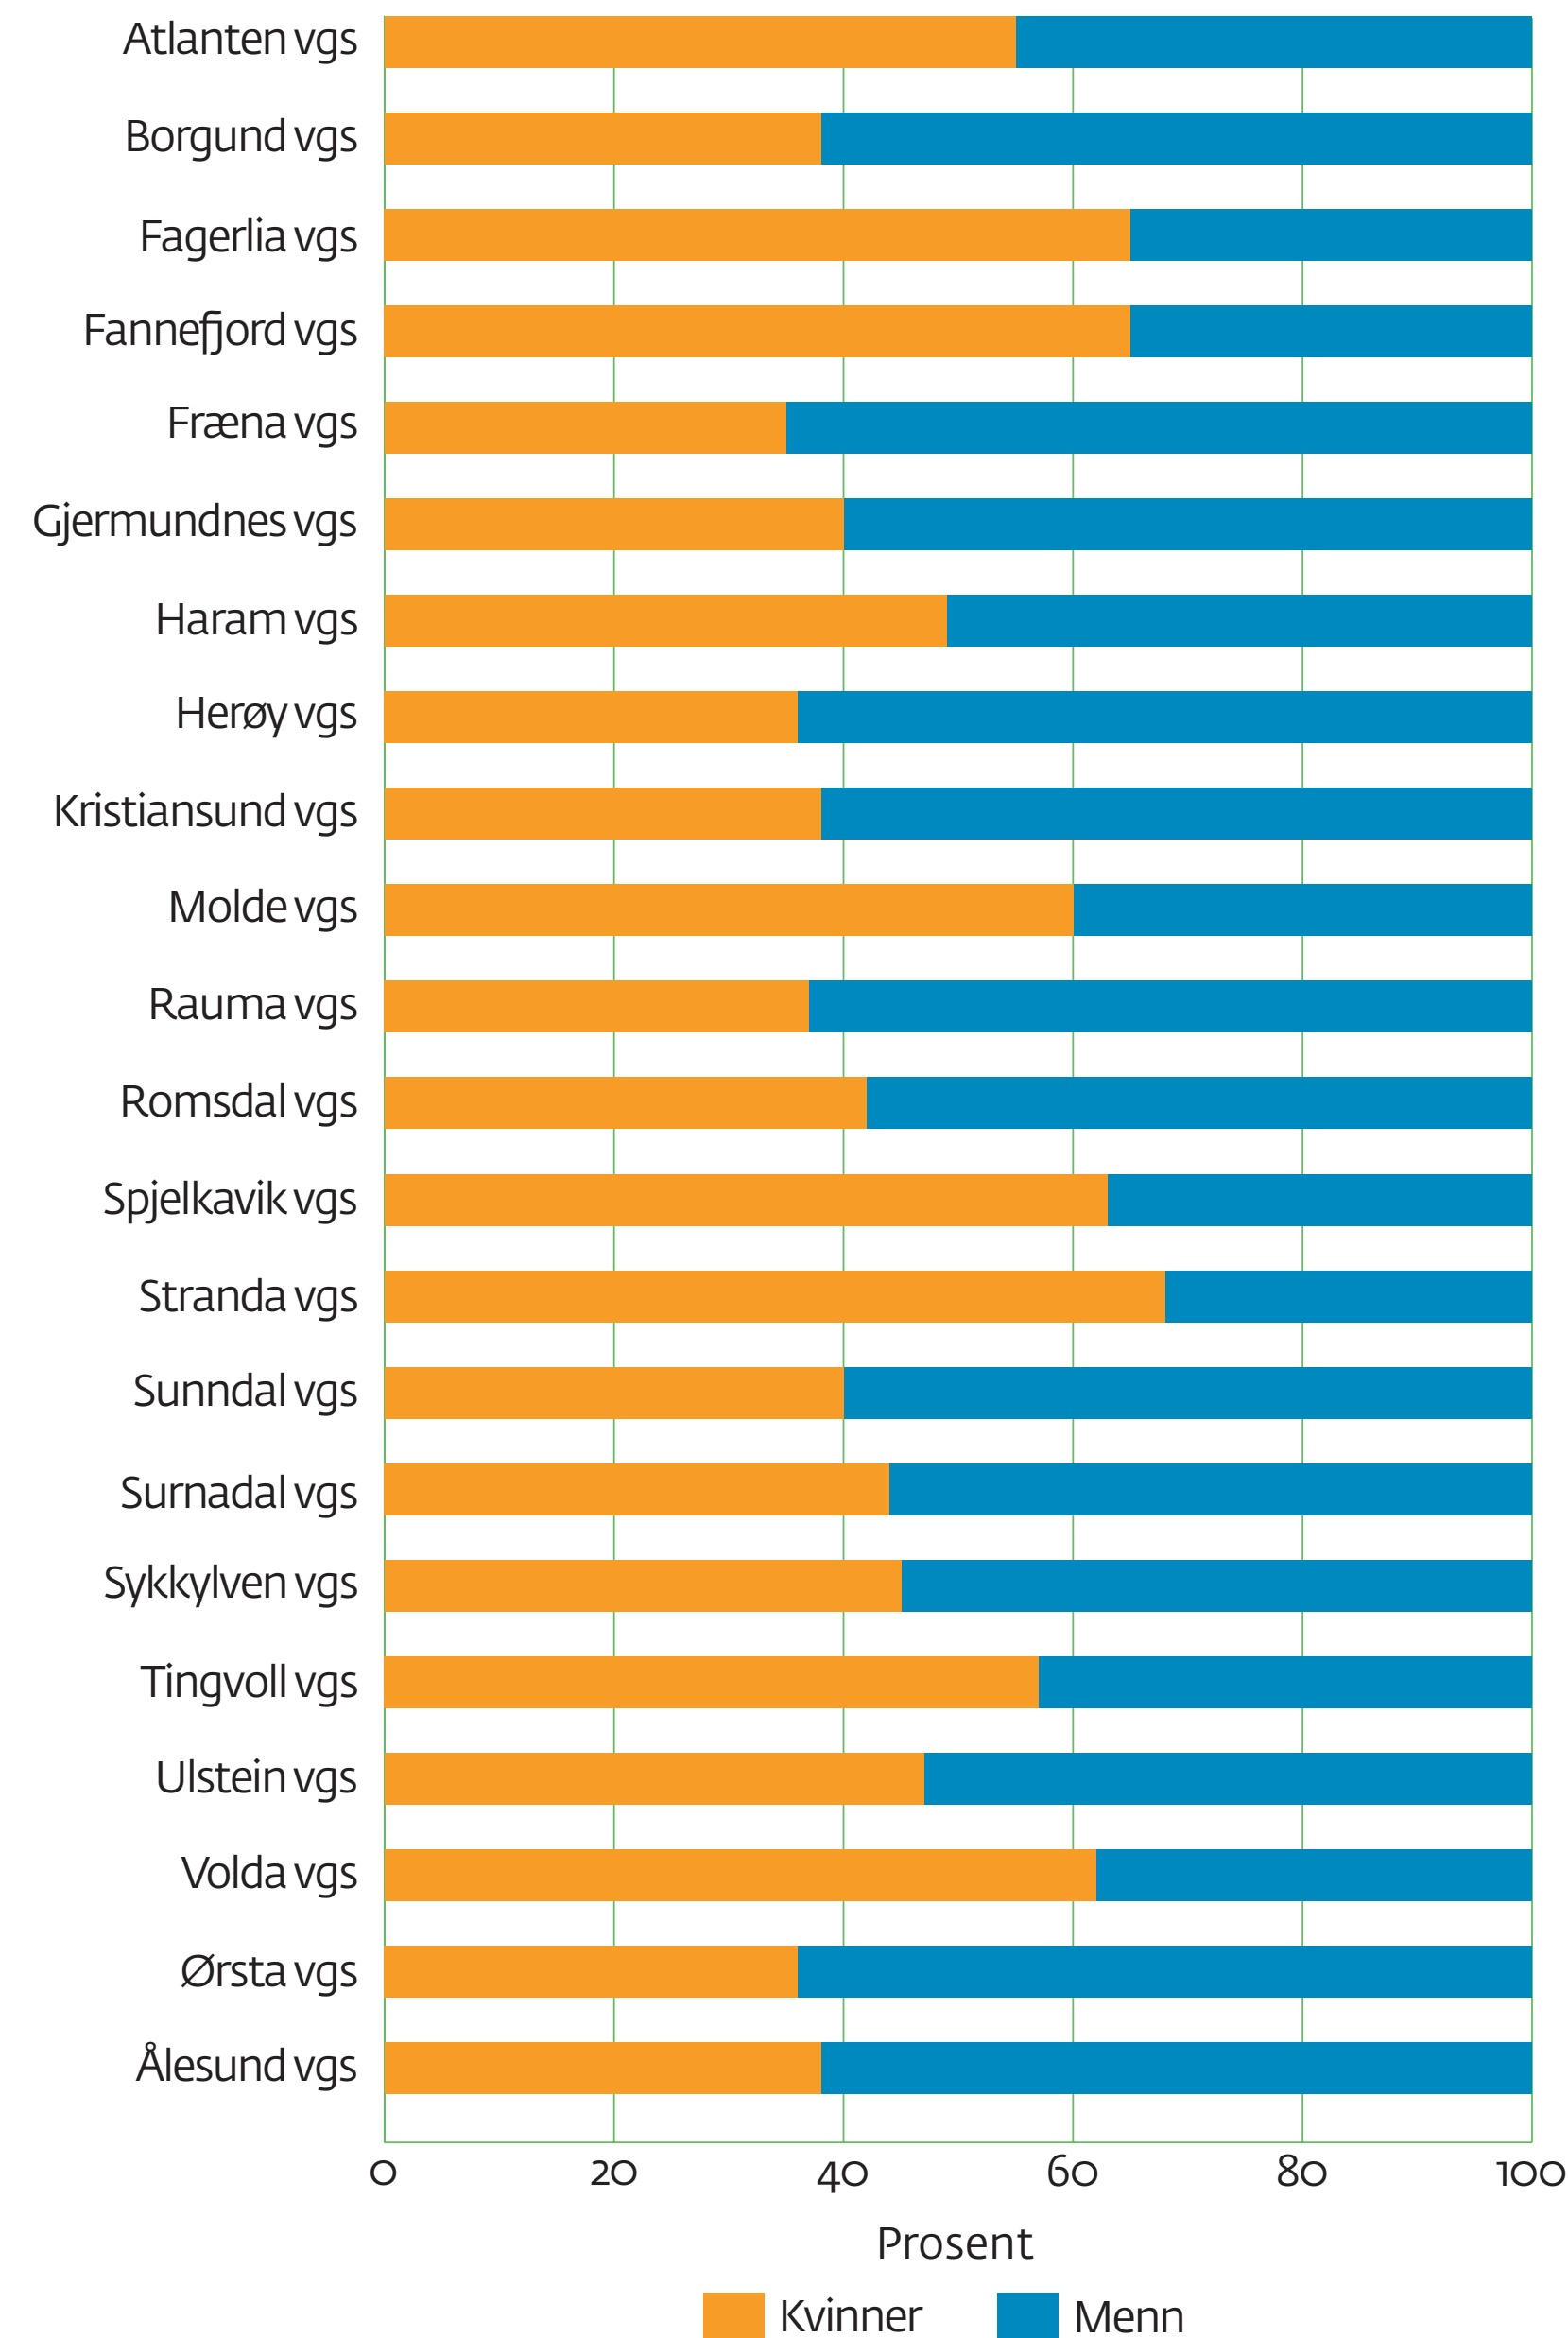

# Del søkarar til Vg1 på fylkeskommunale vidaregåande skolar i Møre og Romsdal skoleåret 2020/2021, etter skole og kjønn. Søkarar med ungdomsrett, 1. ønske, per mars 2020, prosent

Kjelde: Møre og Romsdal fylkeskommune