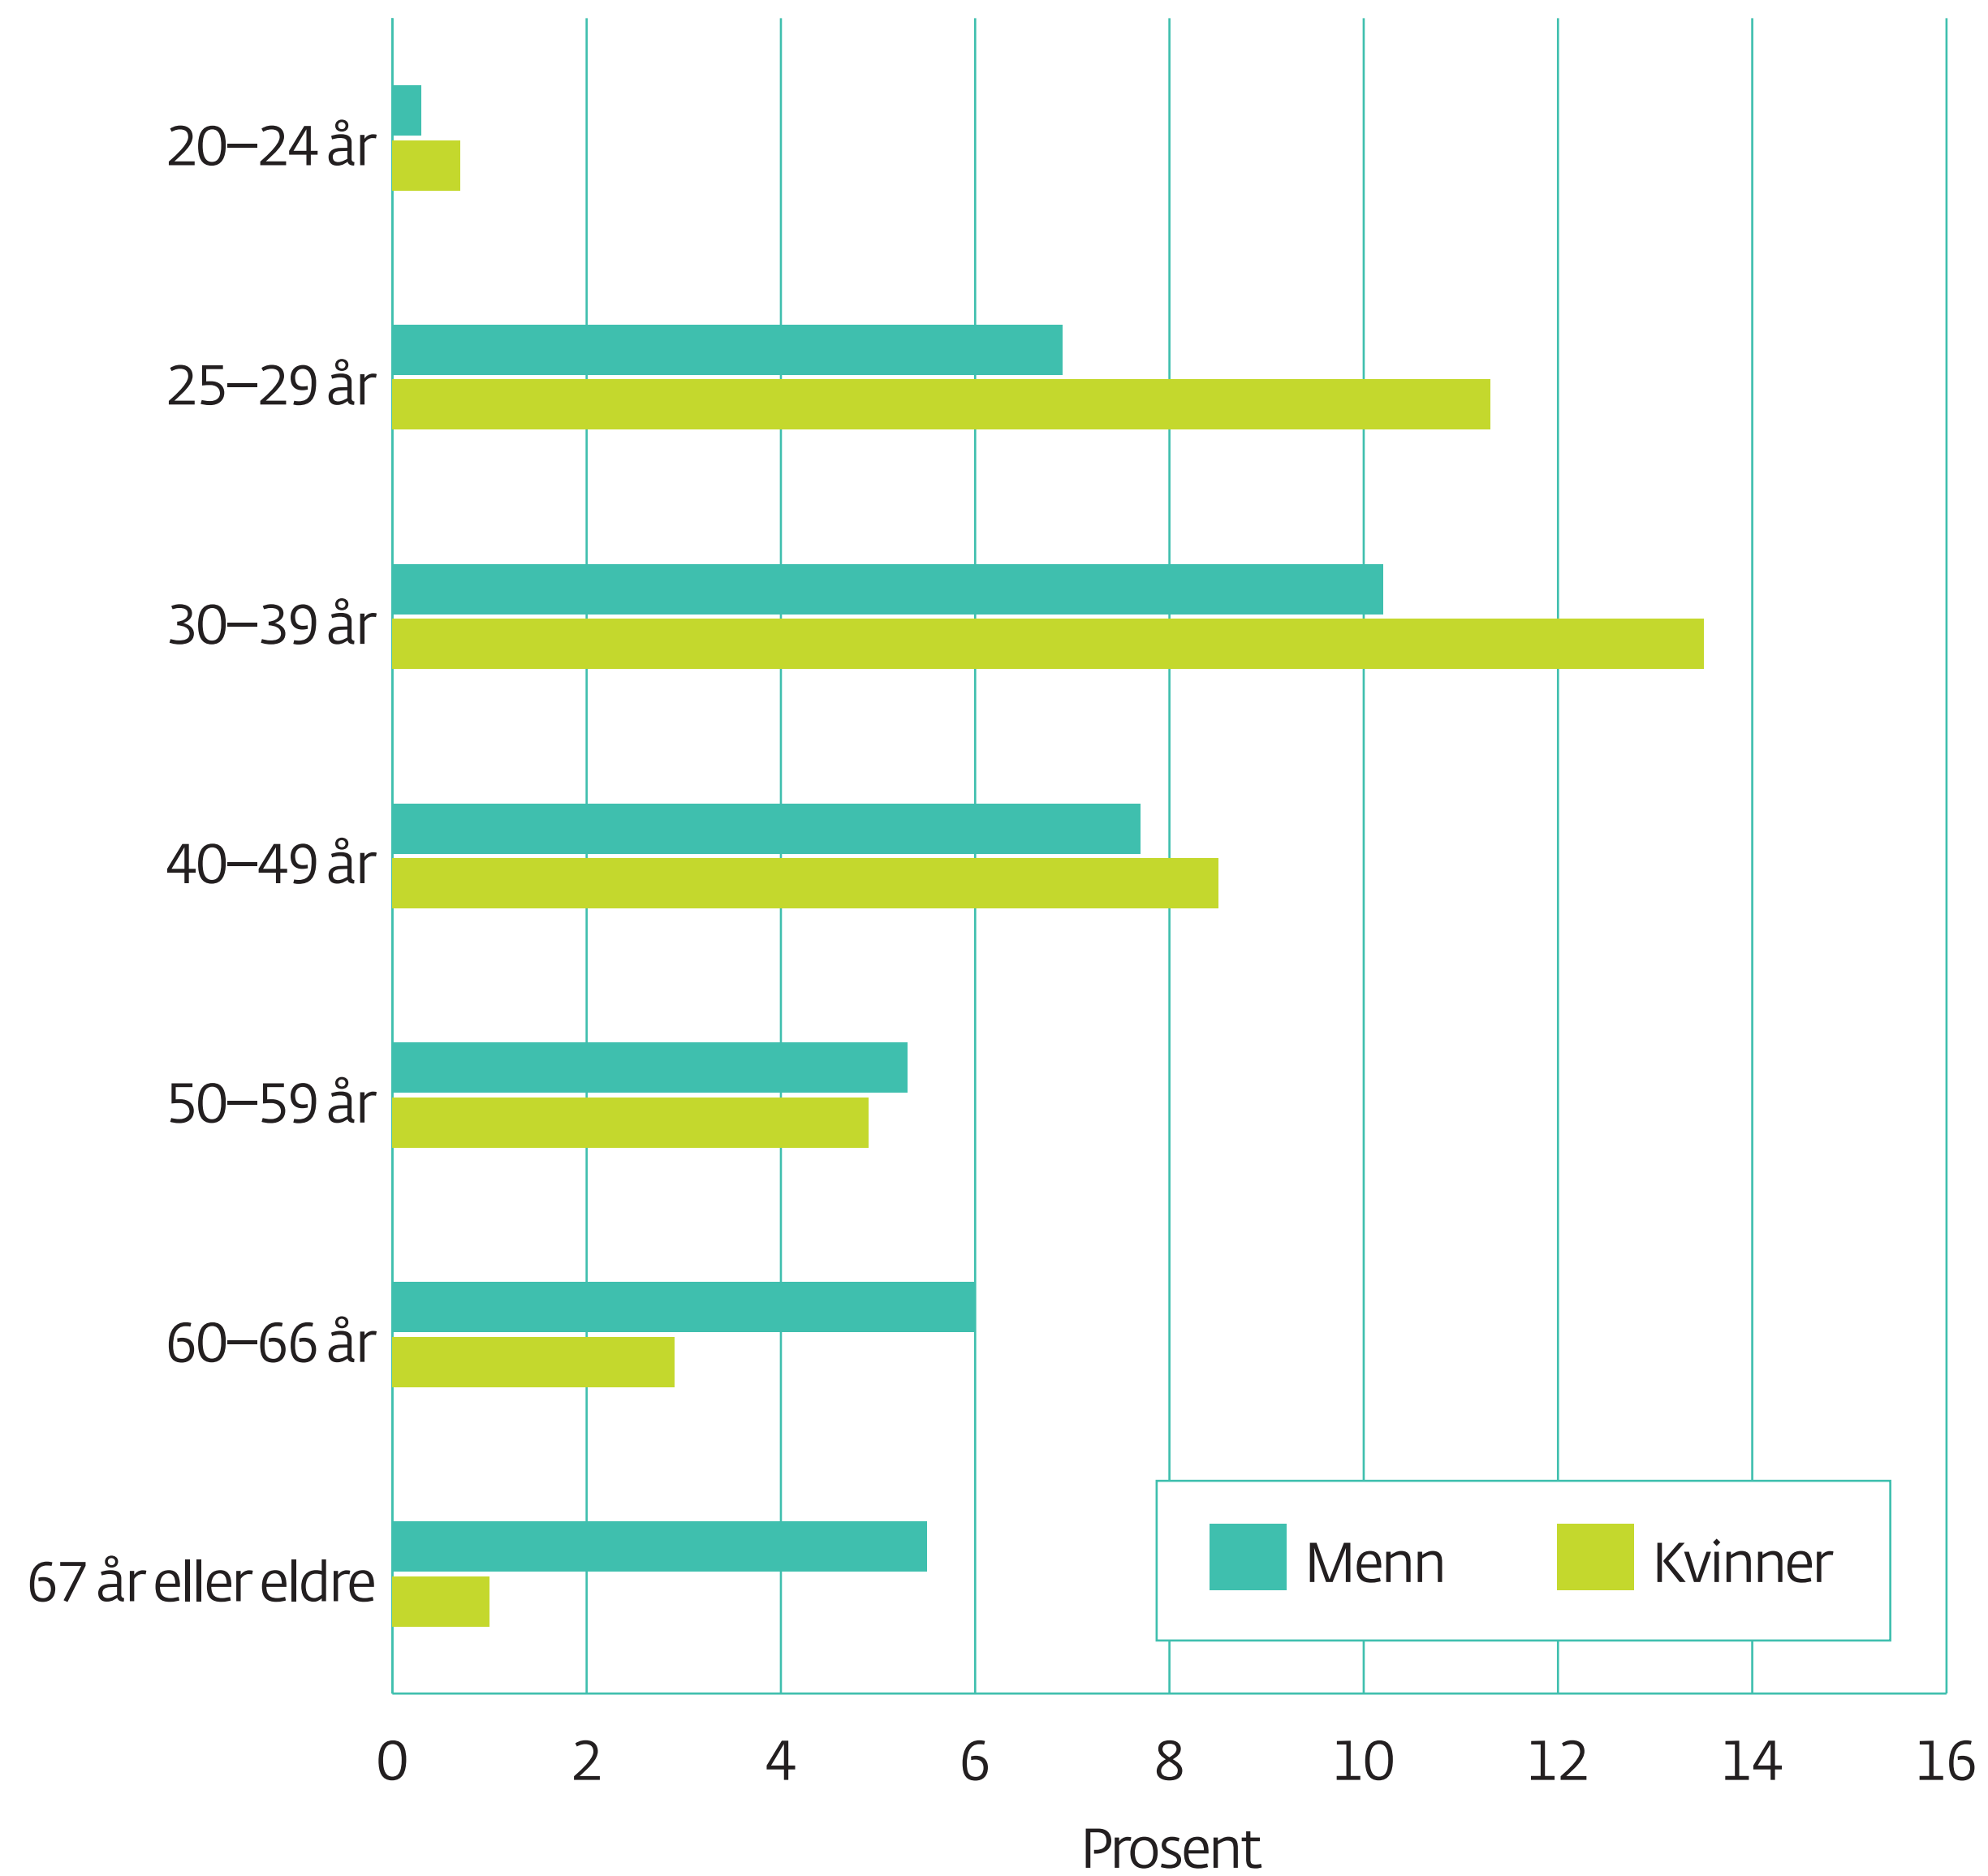

# Del personar med lang høgare utdanning\* i Møre og Romsdal i 2017, fordelt på alder og kjønn

Kjelde: SSB

\*Lang høgare utdanning: Meir enn 4 år.

Møre og Romsdal  
fylkeskommune

[www.mrfylke.no/fylkesstatistikk](http://www.mrfylke.no/fylkesstatistikk)