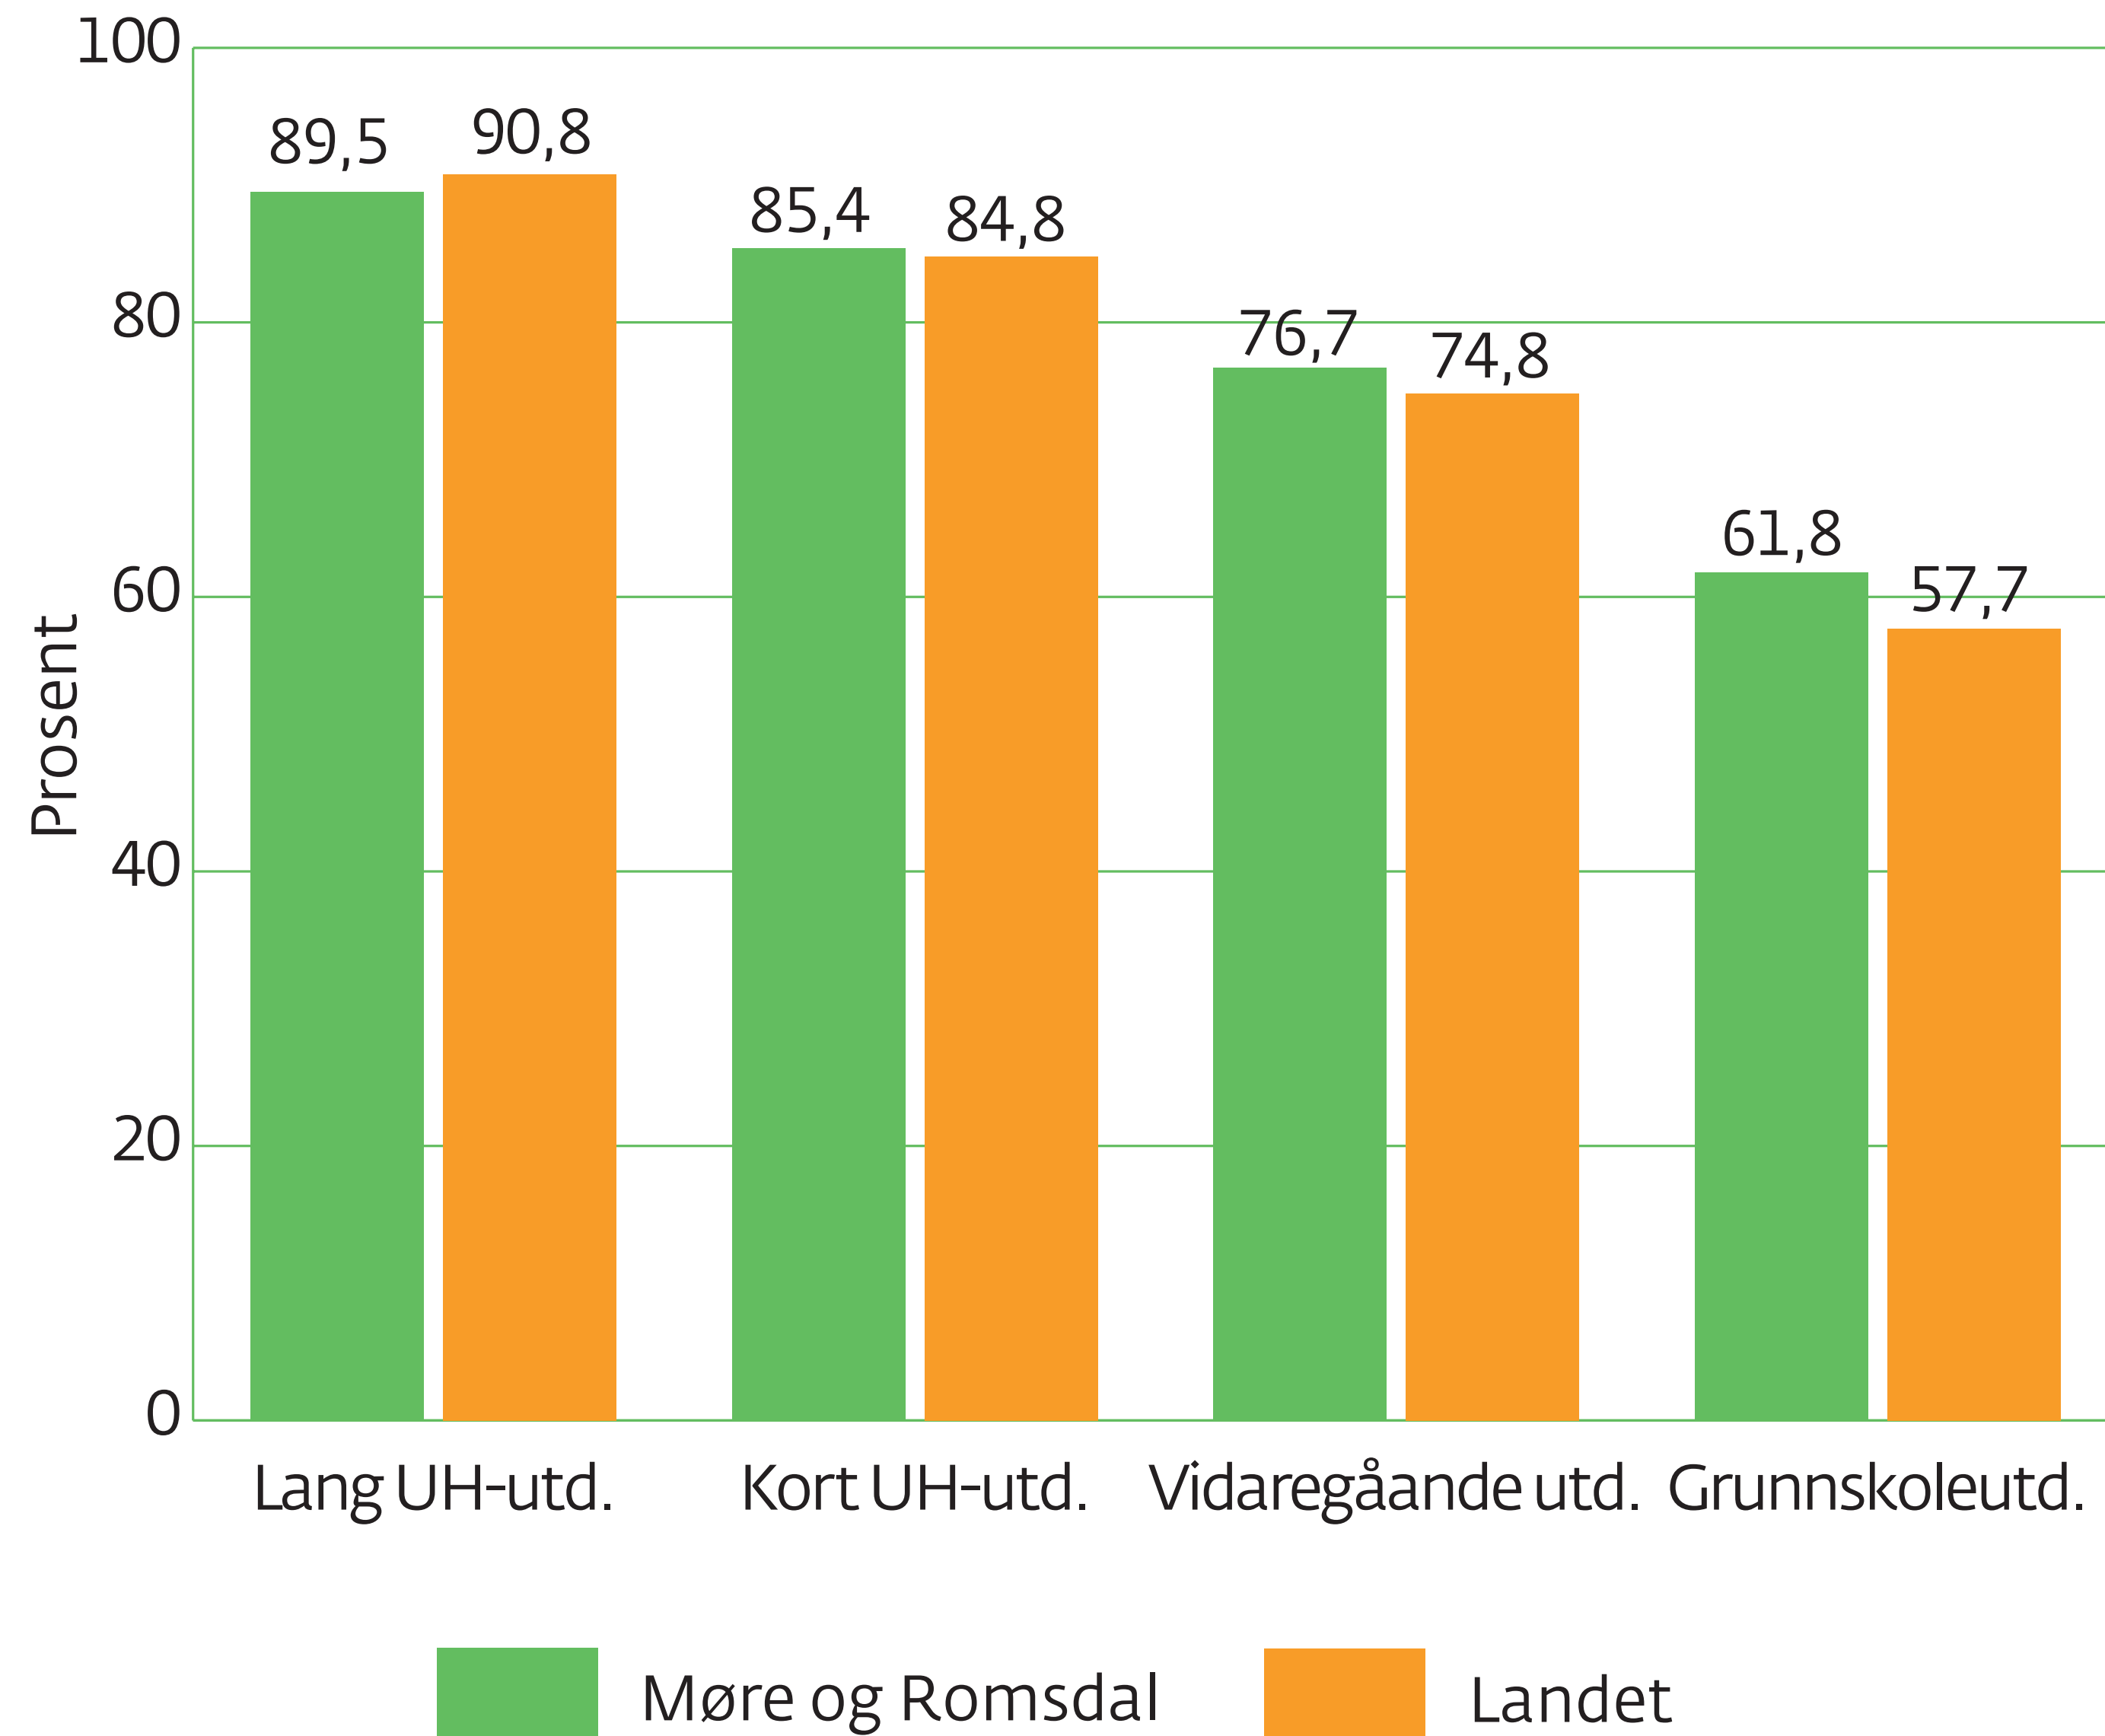

Gjennomføring av vidaregåande opplæring med studie- eller yrkeskompetanse i løpet av fem/seks år for 2013-kullet etter skolefylke og foreldra si høgste utdanning

Kjelde: SSB

Møre og Romsdal
fylkeskommune