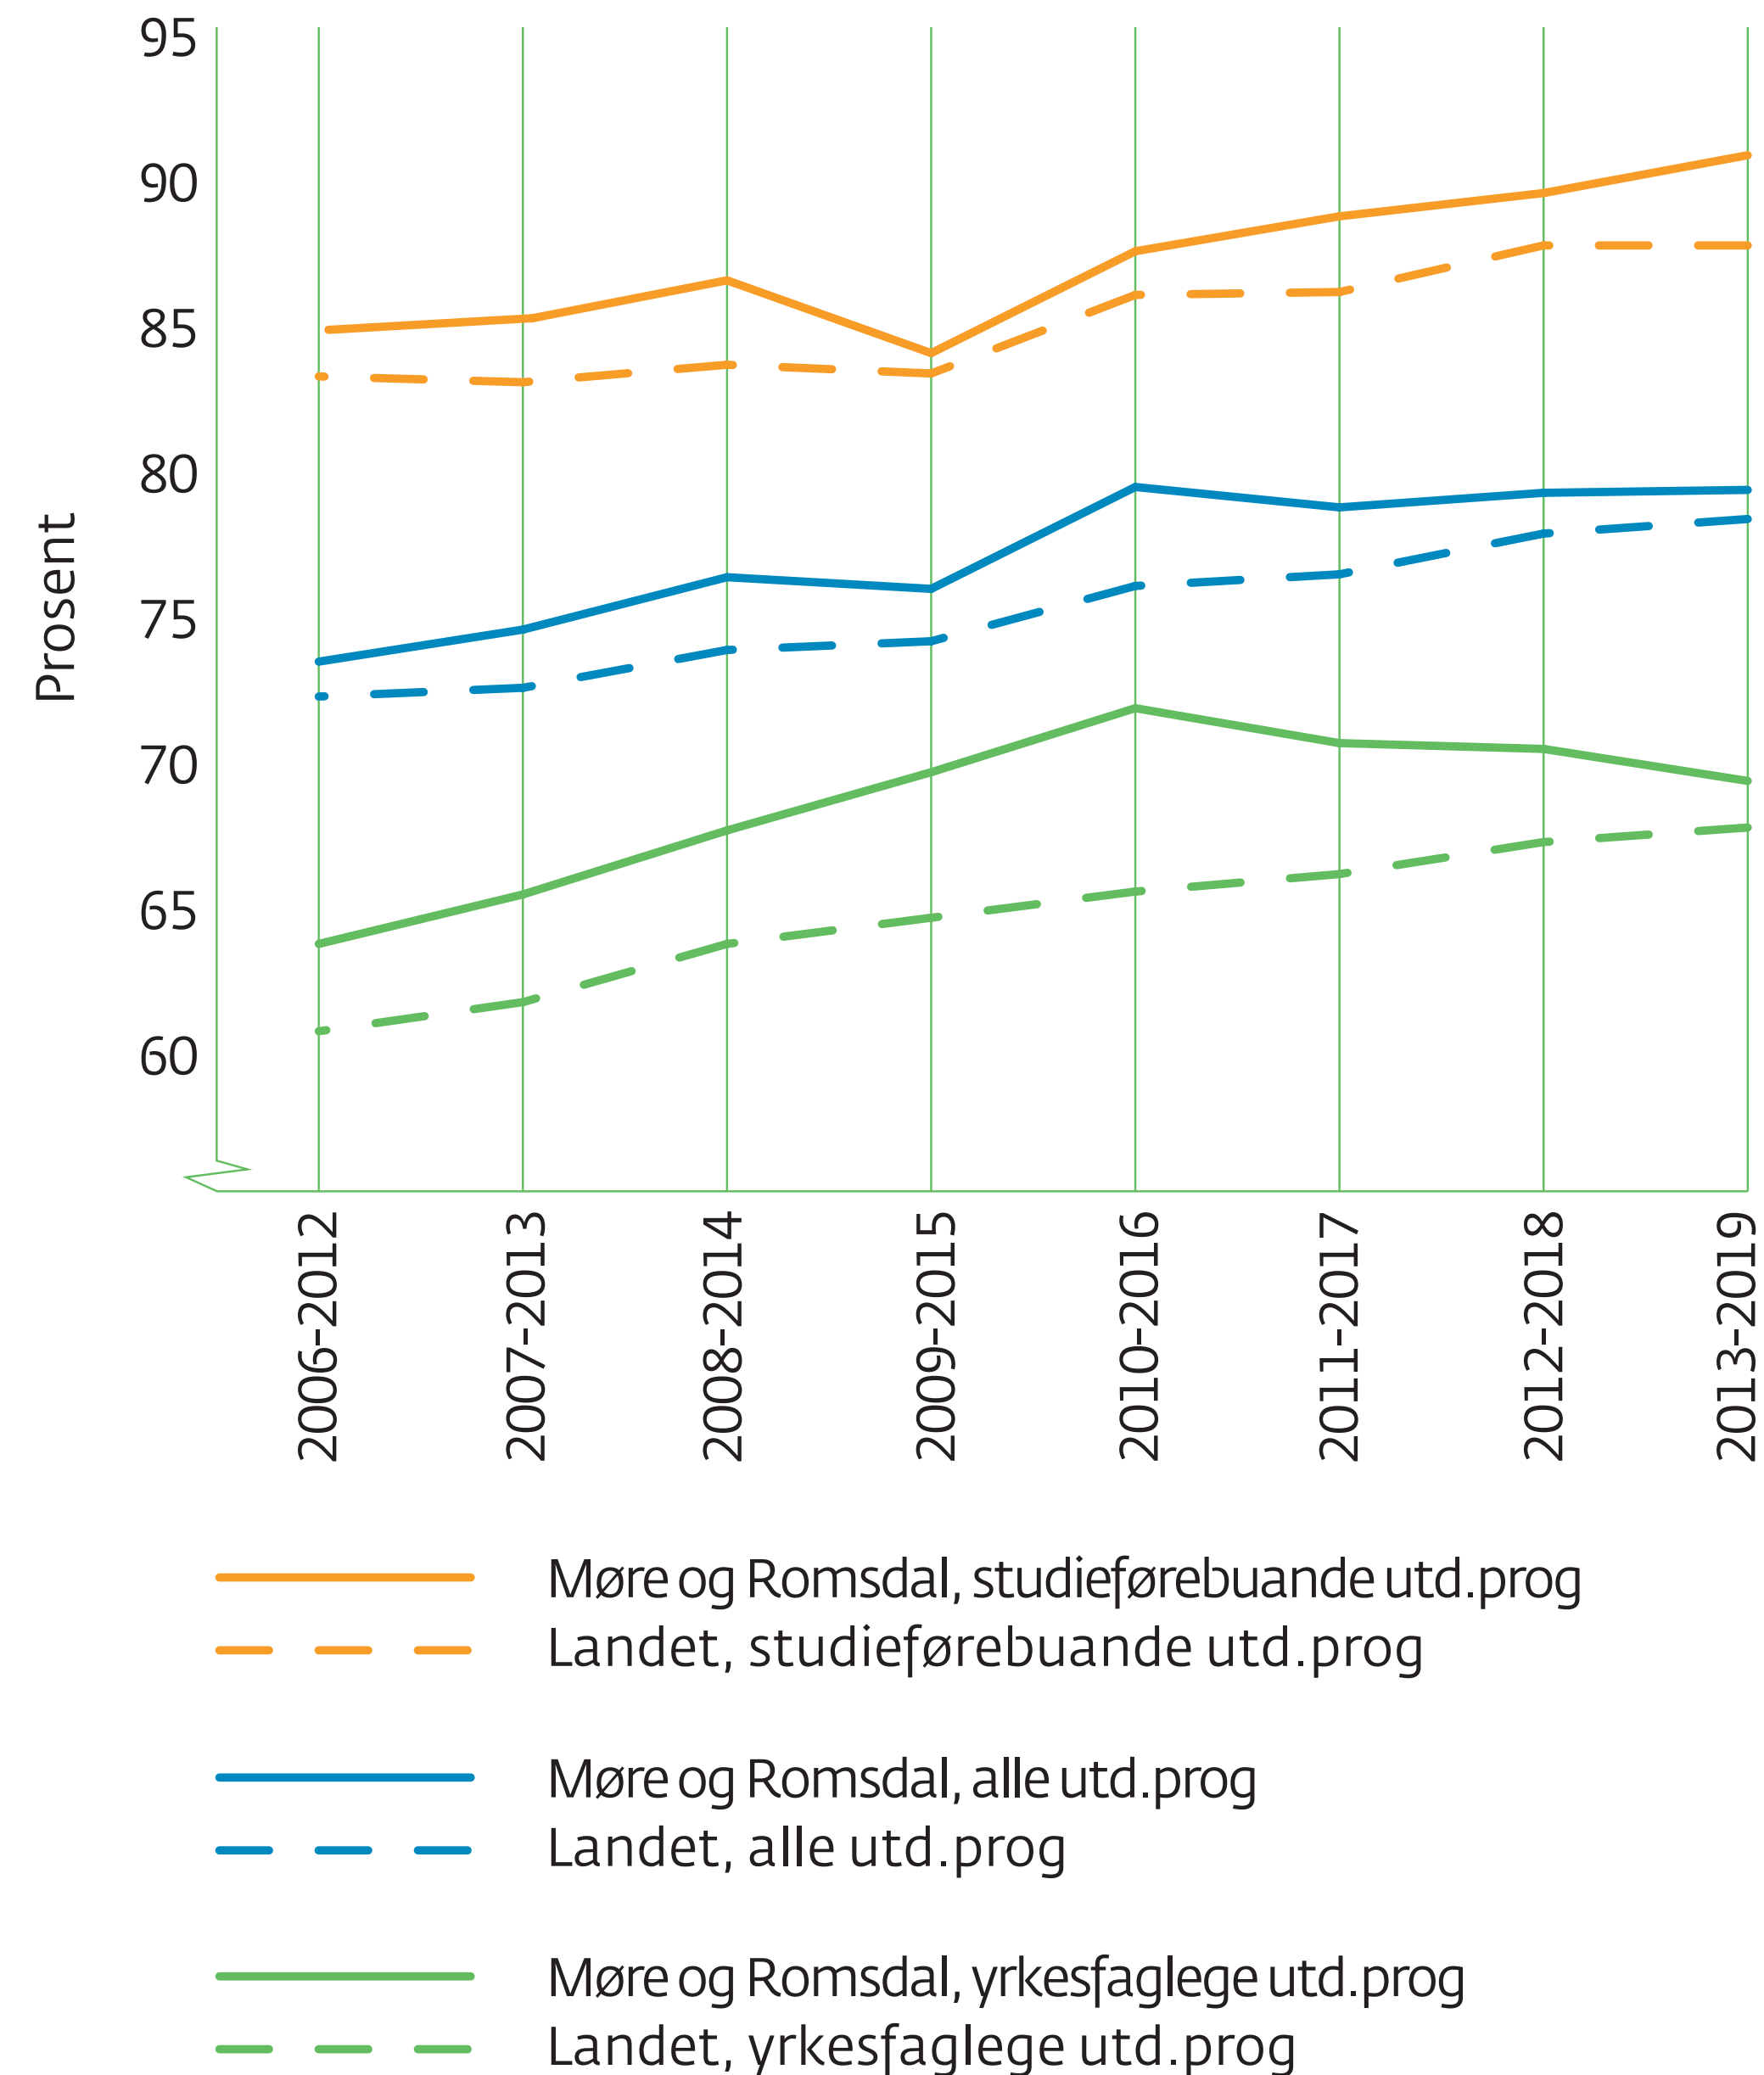

Gjennomføring av vidaregående opplæring med studie- eller yrkeskompetanse i løpet av fem/seks år, etter skolefylke og utdanningsprogram

Kjelde: SSB

Møre og Romsdal
fylkeskommune

mrfylke.no/fylkesstatistikk