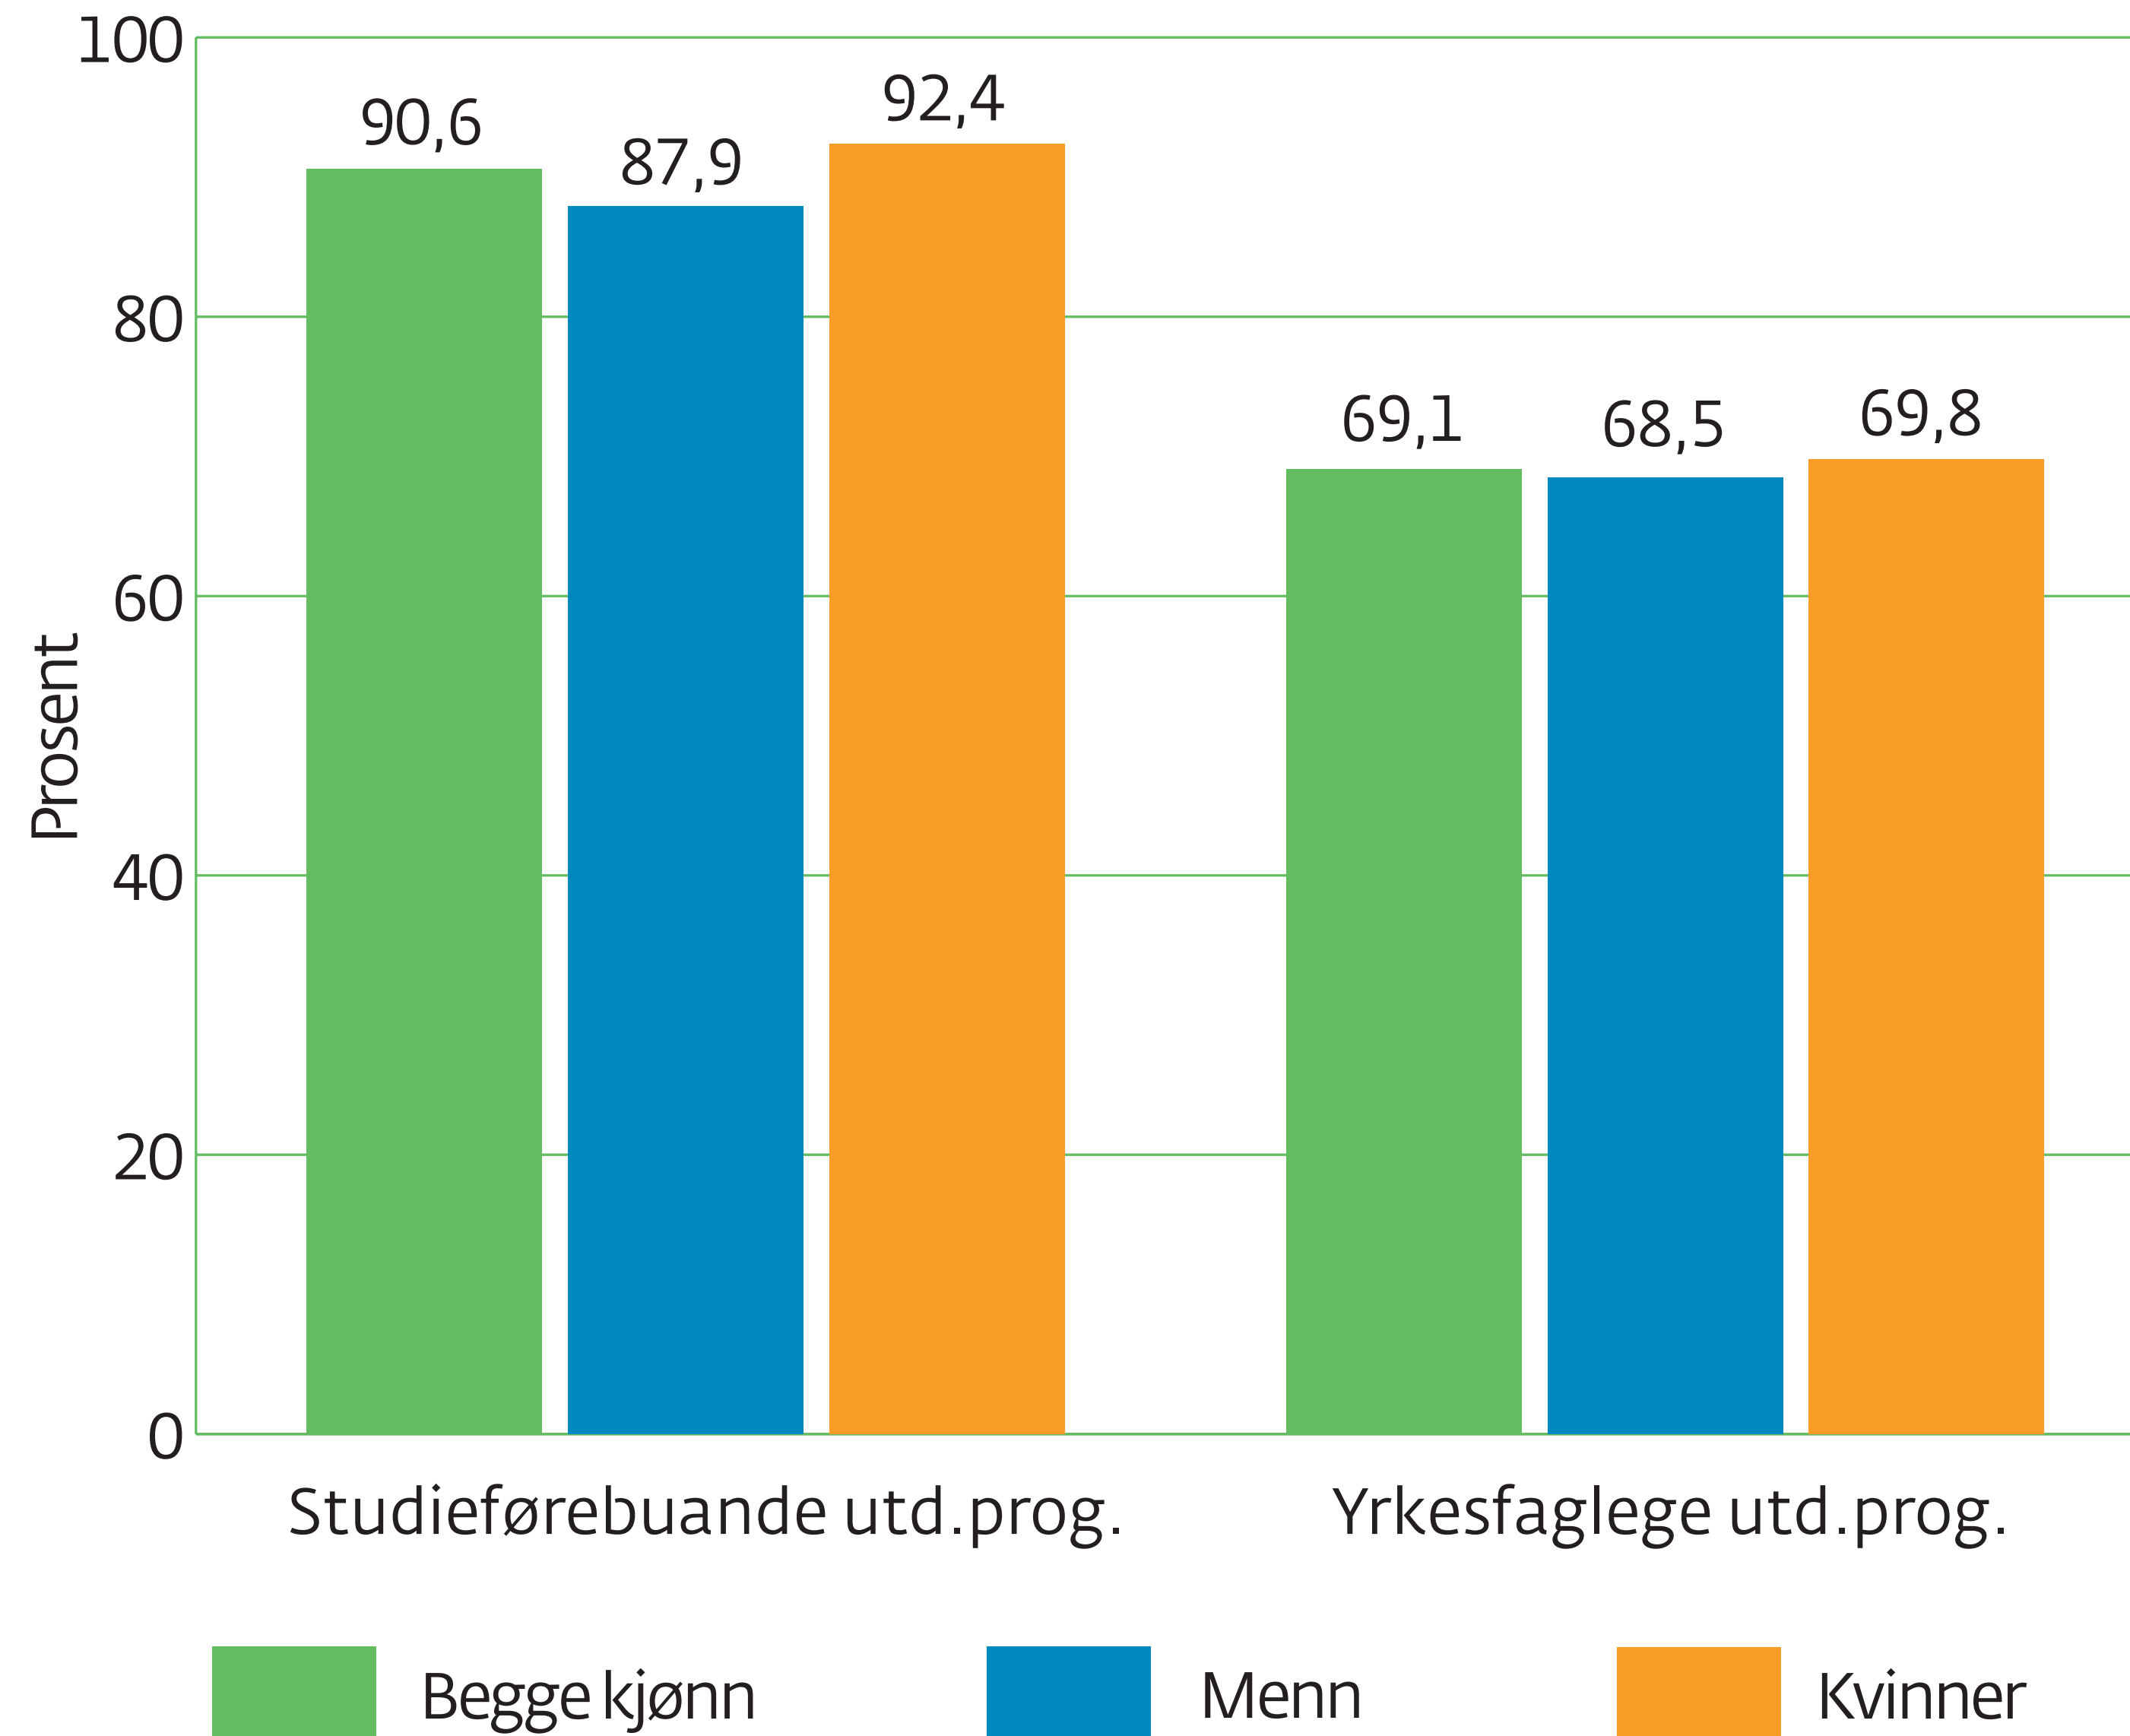

Gjennomføring av vidaregåande opplæring, studie- eller yrkeskompetanse i løpet av fem/seks år for 2013-kullet, etter kjønn, Møre og Romsdal

Kjelde: SSB

Møre og Romsdal
fylkeskommune

mrfylke.no/fylkesstatistikk