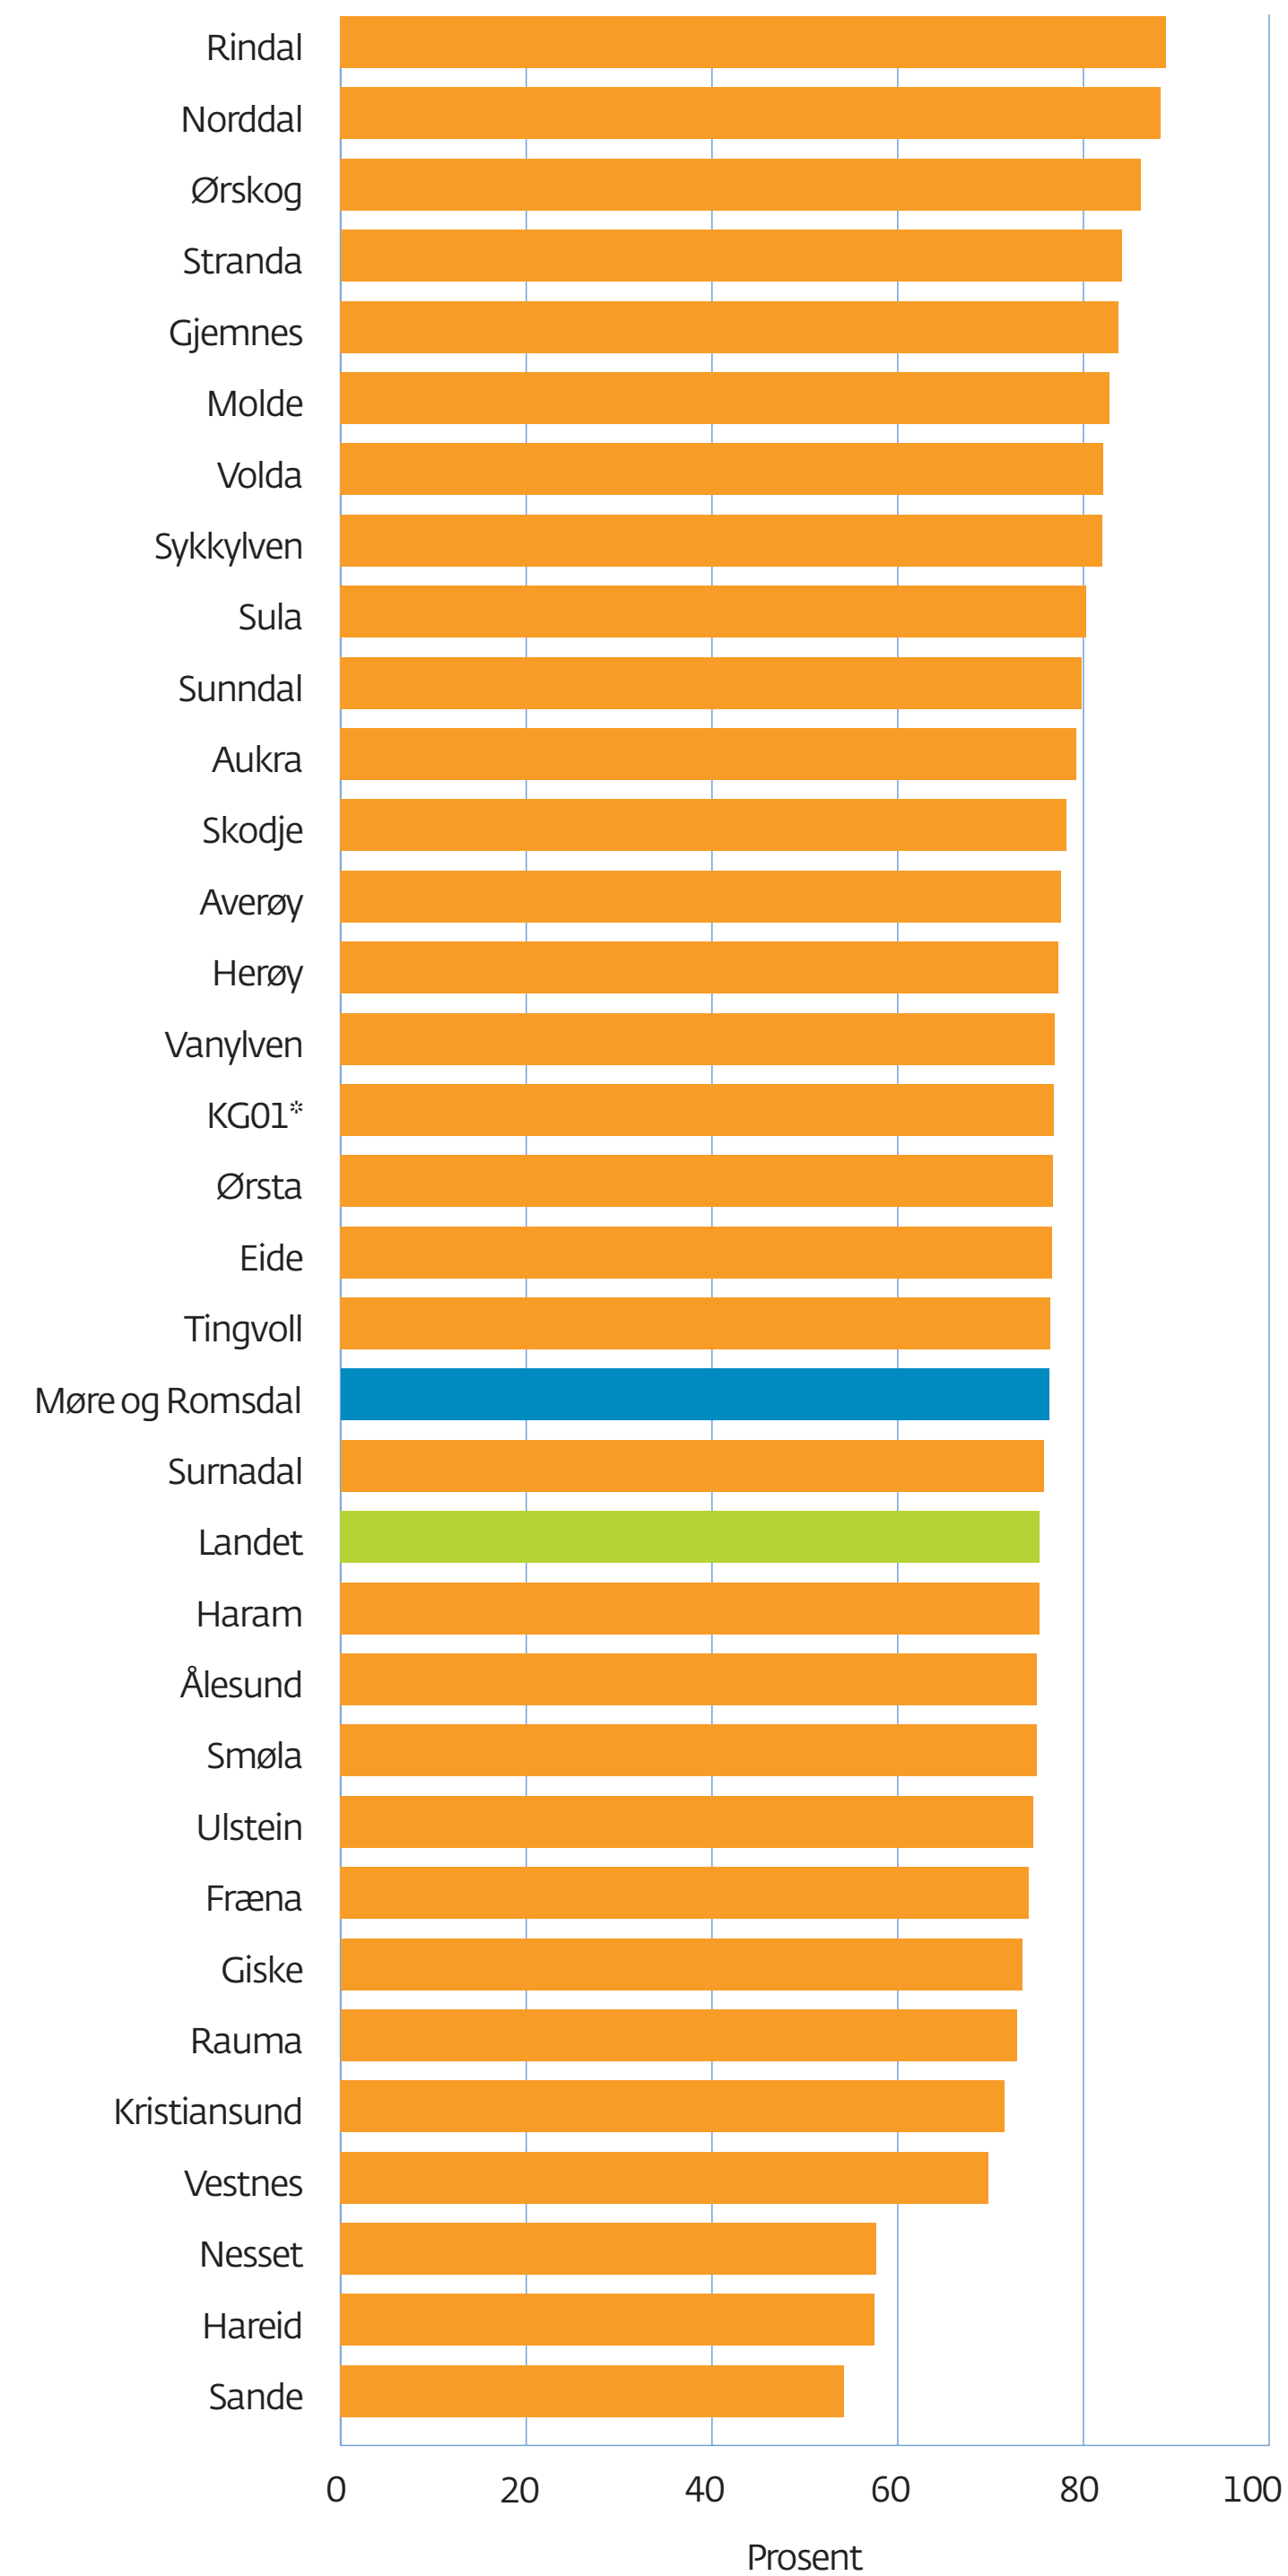

Gjennomføring av vidaregåande opplæring i løpet av fem år for 2013-kullet, alle utdanningsprogram

*KG01 består av kommunane Stordal, Midsund, Sandøy, Halså og Aure
Kjelde: SSB

Møre og Romsdal
fylkeskommune